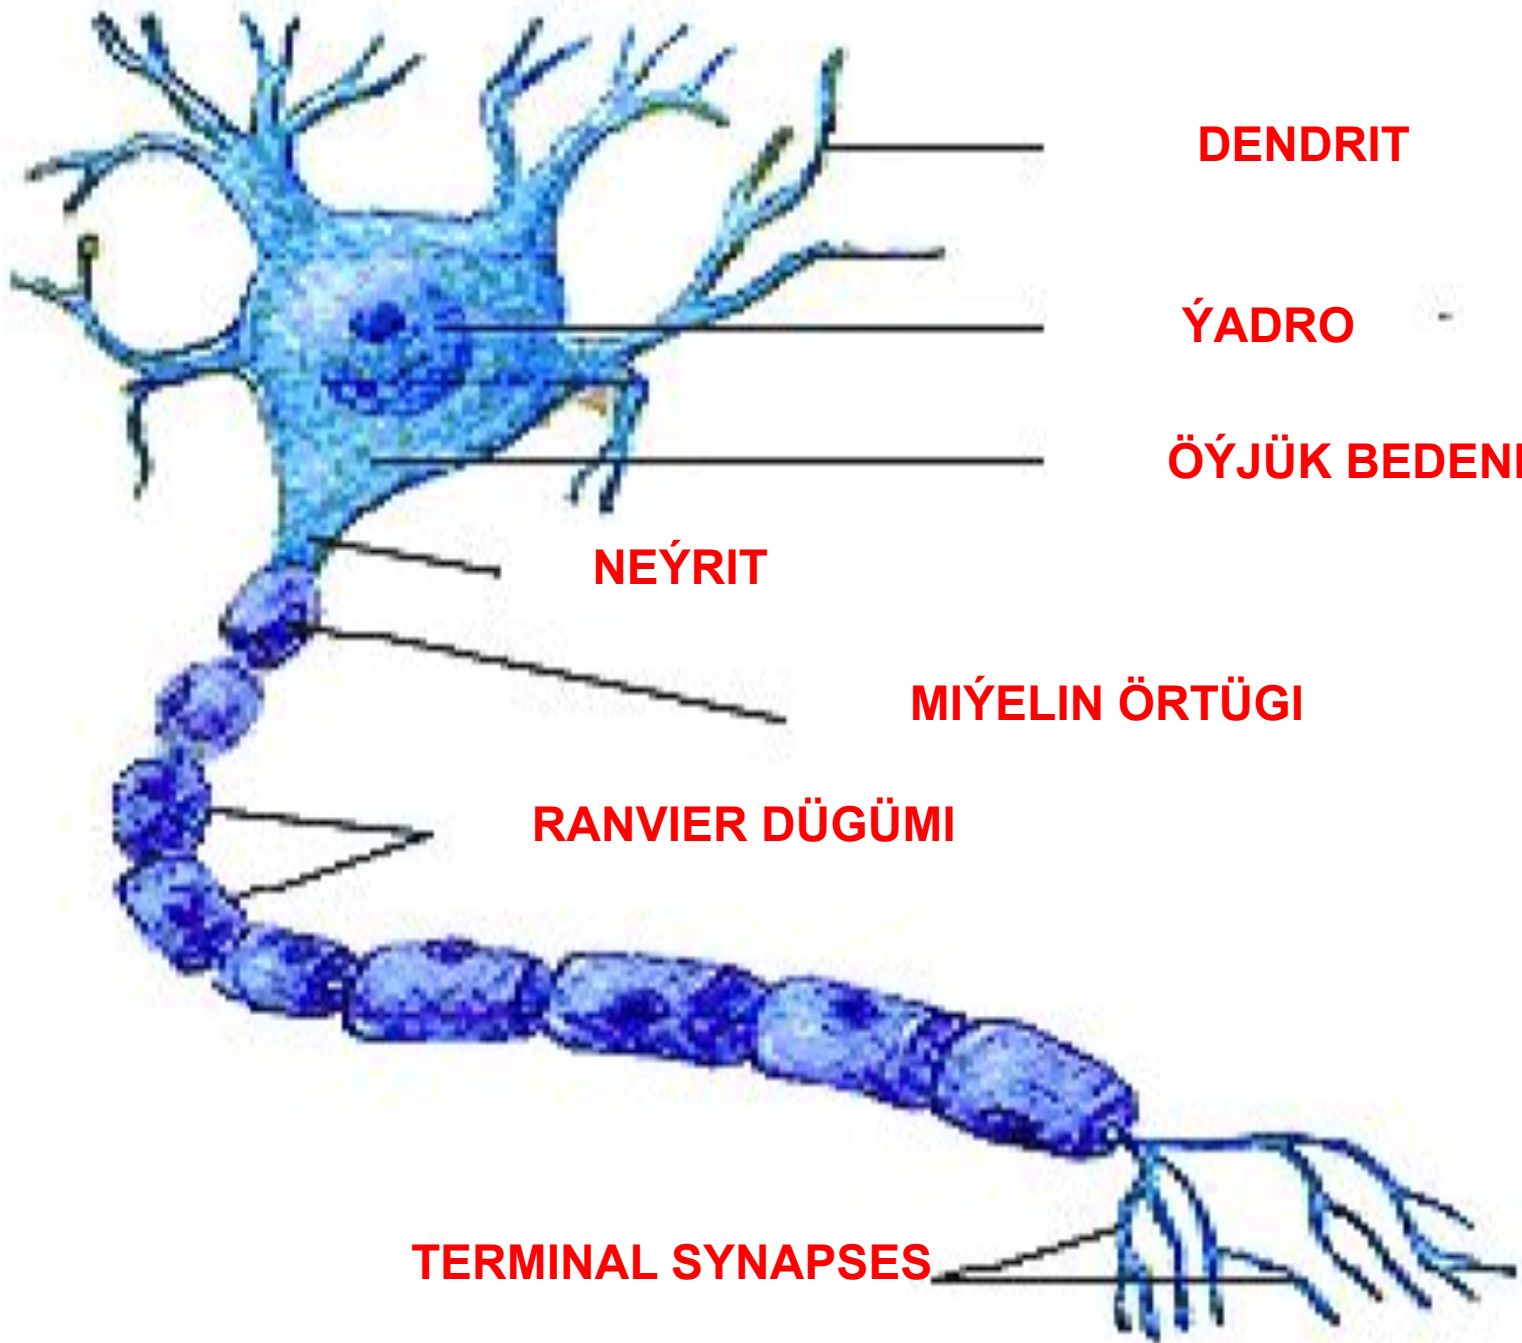

Periferiki nerw ulgamy

Beýnijik

CEREBRUM

CEREBELLUM

SPINAL CORD

HORDA

Hordanyň uzynlygy 45sm töweregidir ol oňurga kanalynda ýerleşýär. Ol kelle çanagyň ýeňse deşiginiň aşagyndan başlanýar we beýniniň dowamydyr.

PERIFERIKI NERW ULGAMY

Ol horda, kelle beýni we nerw düwmelerinde durýarlar. Ol nerw impulslarynyň merkezi nerw ulgamynda myşsalara we mäzlere daşar.

AWTONOM NERW ULGAMY

Ýüregiň urmasy ýa-da
siňdirmek ýaly hereketleri
sazlaýan ulgam.

NERW ÖÝJÜKLERI

Nerw öýjüklere ýa-da neýronlar nerw dokumasyny emele getirýär:

- a) ÖÝJÜK BEDENI**
- b) DENTRITLER**
- c) NEÝRIT**

DENDRIT

YADRO

ÖYJÜK BEDENİ

NEÝRİT

MIÝELİN ÖRTÜĞİ