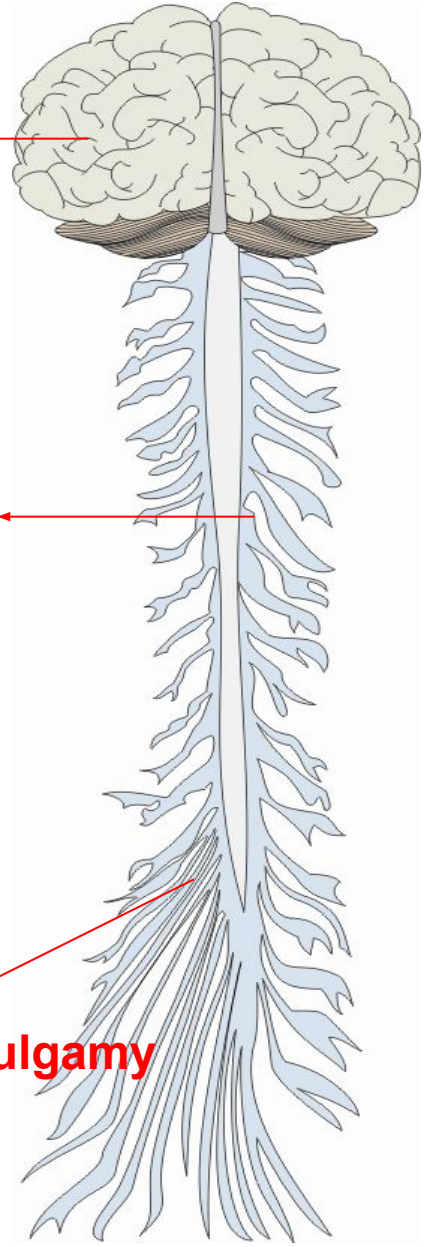

Adamyň Nerw Ulgamy

- MERKEZI NERW ULGAMY
- PERIFERIKI NERW ULGAMY
- AWTONOM NERW ULGAMY

MERKEZI NERW ULGAMY

Ol kelle beýnisinden we oňurga ýiliginden emele gelendir. Ol nerw impulslaryny iberýär we duýujy organlarynyň beýnä eşiden, duýan, tagamyny alan, ysyny alan zatlaryňyz barada ýetirýän maglumatlaryny barlaýar.

KELLE BEÝNISI

Ol nerw ulgamynyň iň uly we çylşyrymly bölegidir. Ol bardalar bilen örtülendir. Kelle beýnisiniň esasy bölekleri: sütün bölegi, beýnijik we öňdäki beýniniň uly ýarym şarlary.

Kelle
beýni

horda

Periferiki nerw ulgamy

Beýnijik

CEREBRUM

CEREBELLUM

SPINAL CORD

HORDA

Hordanyň uzynlygy 45sm töweregidir ol oňurga kanalynda ýerleşýär. Ol kelle çanagyň ýeňse deşiginiň aşagyndan başlanýar we beýniniň dowamydyr.