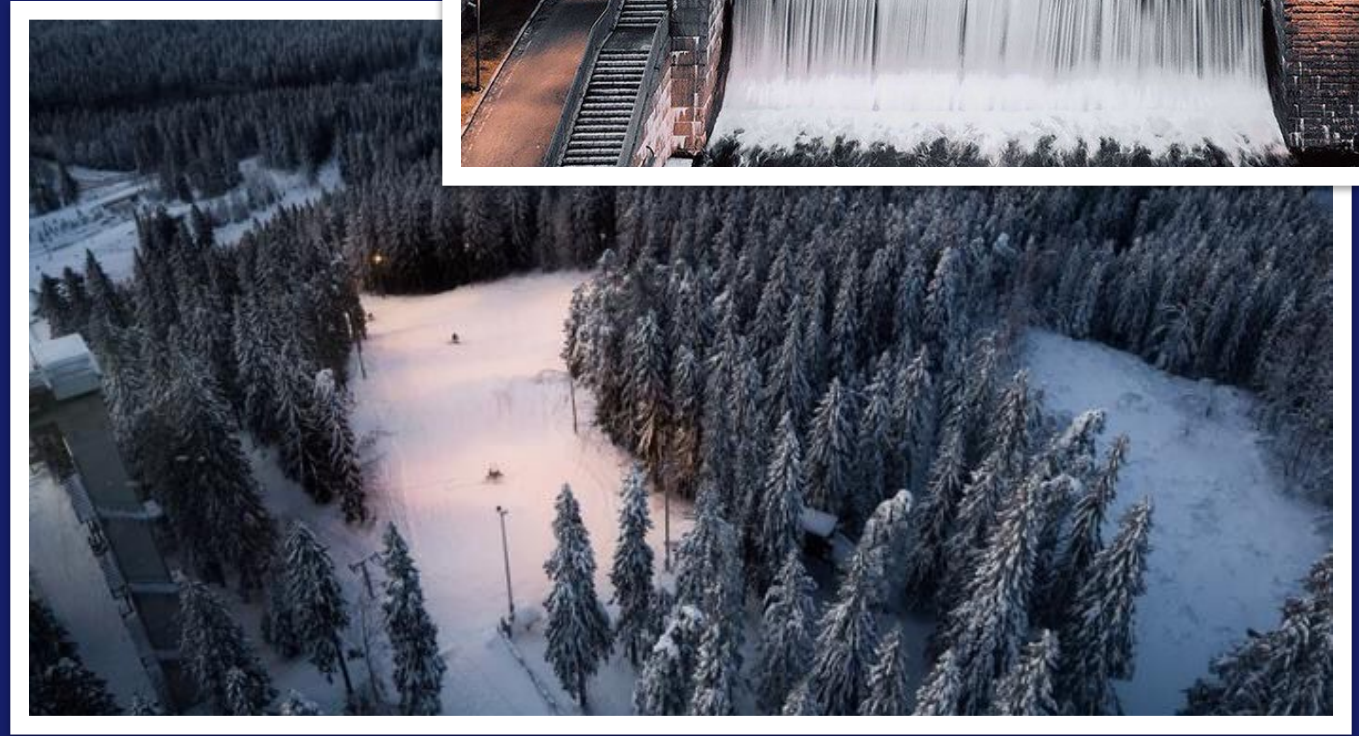

ЭГП Финляндии.

ЭГП Финляндии Финляндия государство на севере Европы. Граничит с Швецией на северо-западе (586 км) и Норвегией на севере (716 км). На Юге и Западе берега Финляндии омывают воды Балтийского моря, его заливов Финского и Ботнического