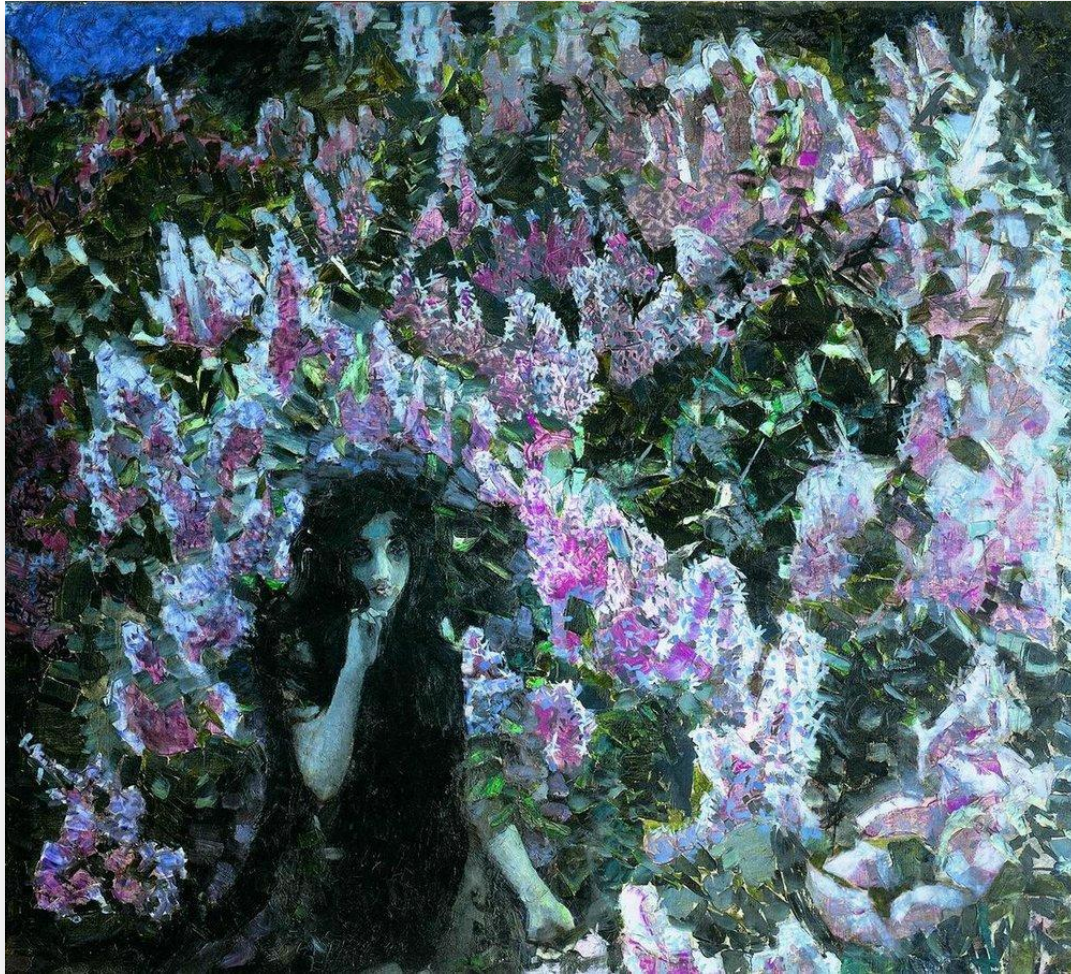

Зачет

Май 2020

EFFIGIES NICOLA PISSINATTI
VENETICI PICTORIS A D. MDCCLXXV
ROMAE IN DOMO TIVELLI
1700