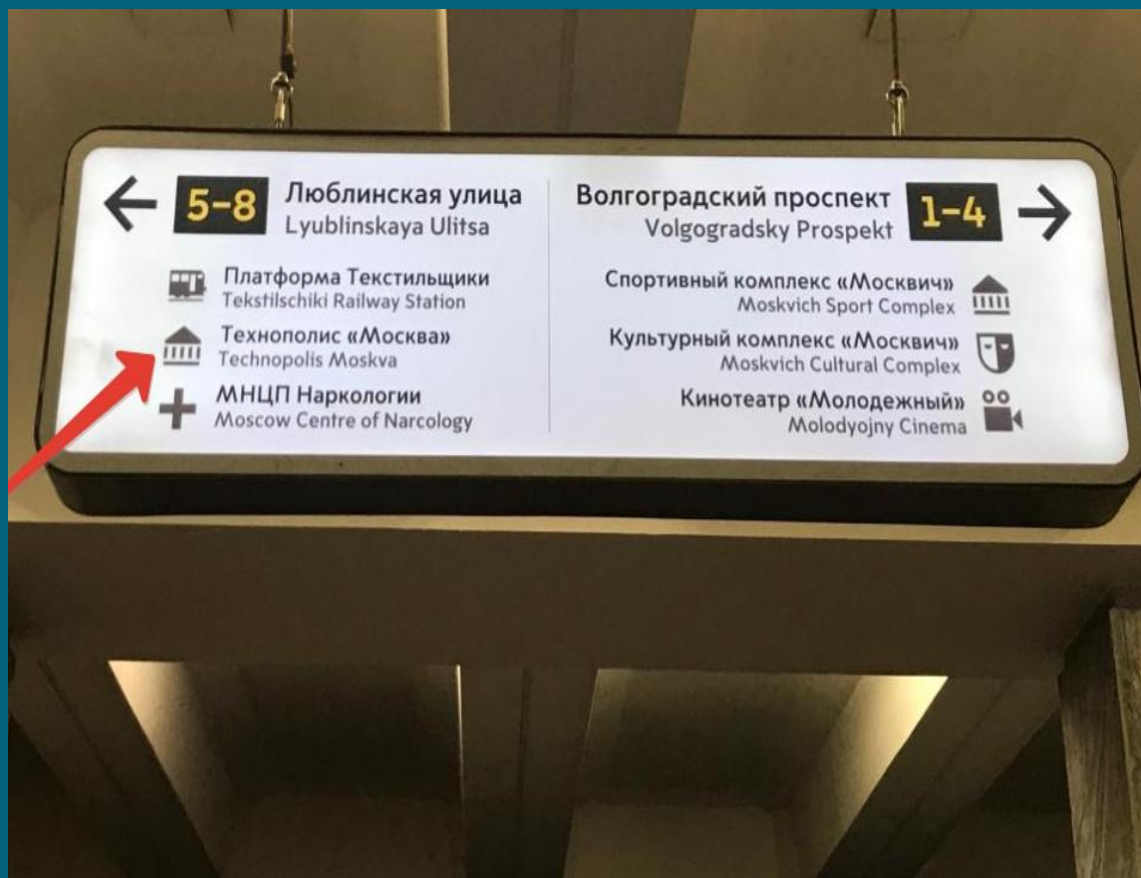

После
подъема
мы
спокойно
выходим из
метро и
идем по
своим
делам