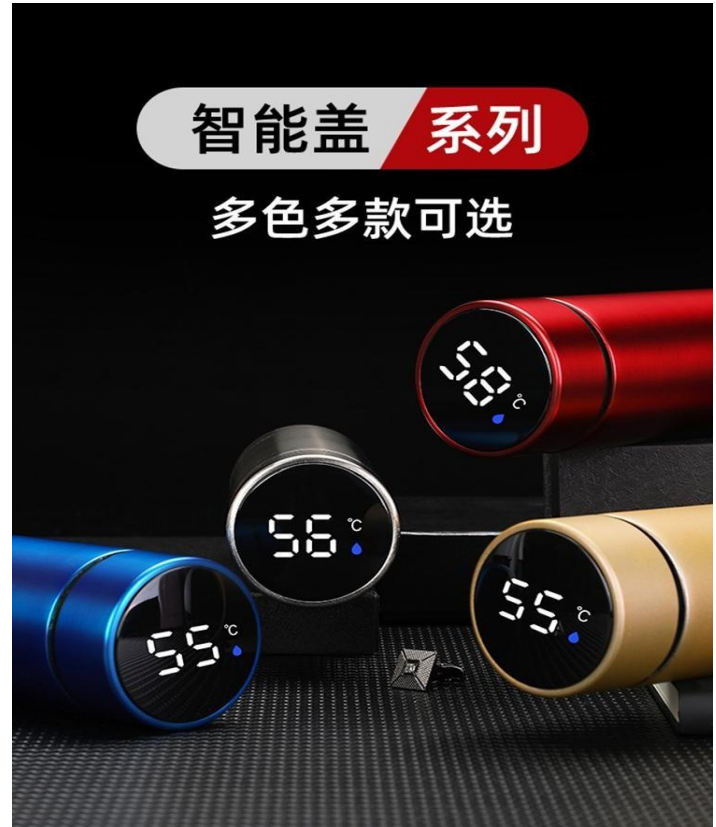

智能盖 系列

多色多款可选

单价/RMB: 16.5元

触碰显温冷热立即知晓 防止高度烫

直饮杯口 简约流畅杯身 保温

保冷 高端大气上档次 保温

品名: 智能保温杯

货号/ITEM No: SJ185-9482