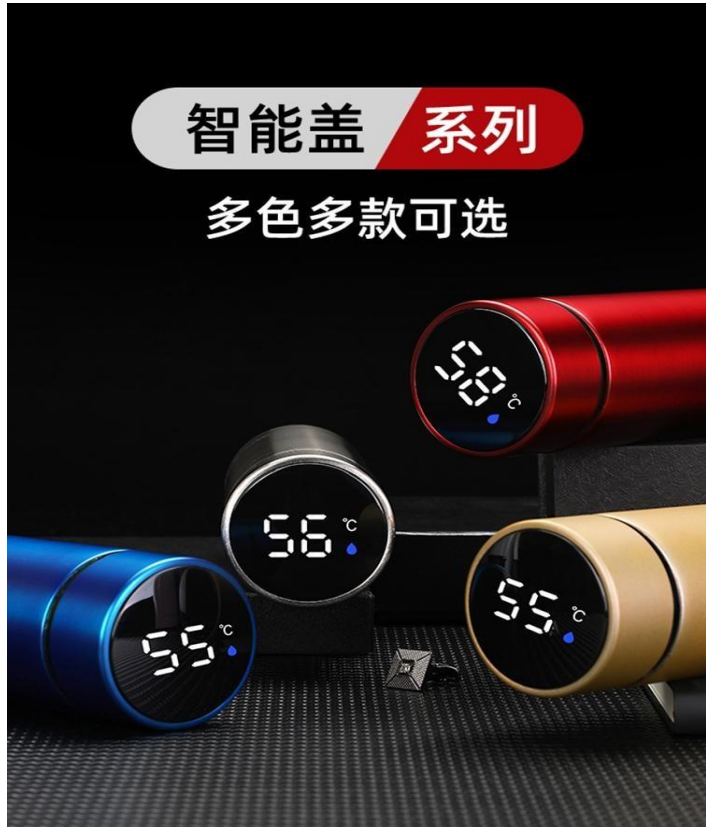

尺寸：21*7cm 彩盒：Single color box

箱规：41*36*49

智能盖 系列

多色多款可选

单价/RMB: 16.5元

触碰显温冷热立即知晓 防止高度烫

直饮杯口 简约流畅杯身 保温

保冷 高端大气上档次 保温