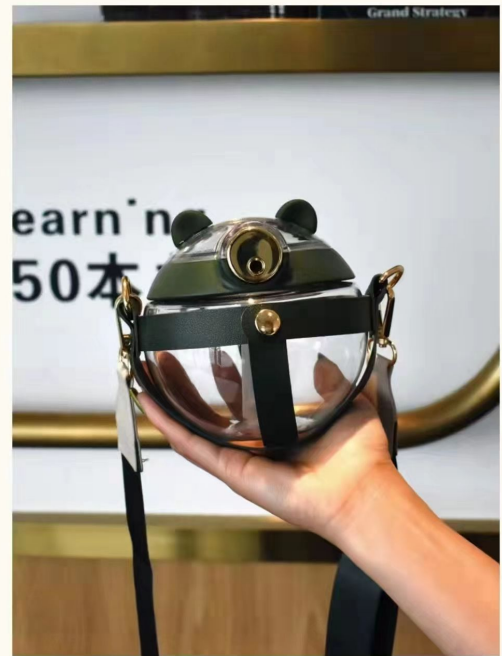

桑江日用品

13516990335

**单价:23.5元**

大眼萌趣创意大肚杯，  
一盖两用，双饮口设计，  
内置可拆卸过滤网，随心泡果茶，  
安全锁扣设计，防误开便携弹跳杯盖，  
单手一键开盖，  
创意手柄加可调节背带方便携带！  
1000ml大容量满足人体一日所需

品名：大眼萌趣大肚杯  
货号：SJ185-9577  
粉/白/黄/绿  
杯体材质：PC 杯盖：PP  
密封圈：硅胶 吸管：pp  
跌落性能类别：B类  
每箱数：30 个  
容量：1000 ml

**单价:23.5元**

魔法球创意水杯，  
单手一键开盖 弹跳杯盖  
创意皮套加可调节背带方便携带！  
一款让你出去能炸街的魔法球水杯  
这个真的绝了 颜值超高  
一定是你没见过的！

品名：魔法球水杯

货号：SJ185-9588

粉/白/黑/绿

杯体材质：PC 杯盖：PP

密封圈：硅胶 吸管：pp

跌落性能类别：B类