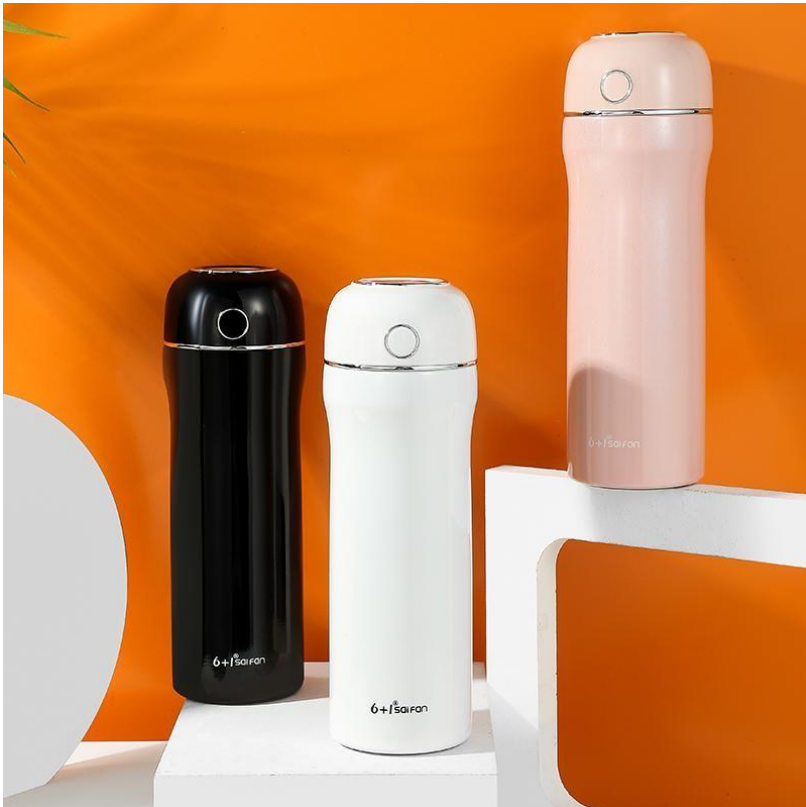

单价：25.5元

商务不锈钢保温商务杯

304茶漏简约大气高档直杯

品名：环际商务直杯

货号：SJ185-9561

材质：内胆304不锈钢

盖子：PP / ABS 密封圈：食品级硅胶

每箱数：1*60pcs

容量：450ml

克重：253g

尺寸：21*7cm 彩盒：Single color box

箱规：41*36*49