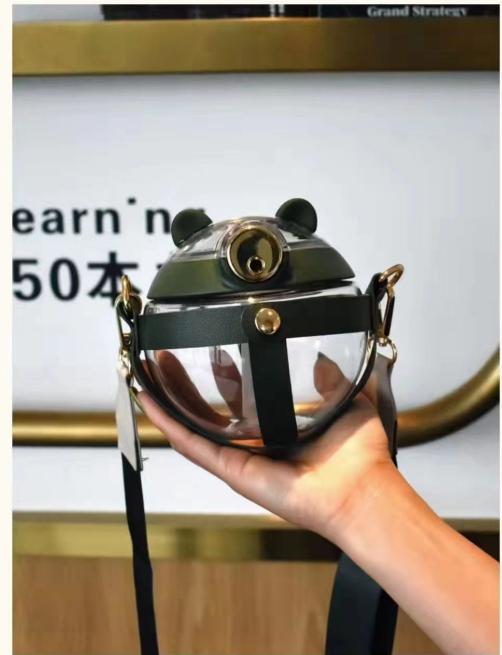

桑江日用品

13516990335

**单价:23.5元**

大眼萌趣创意大肚杯，  
一盖两用，双饮口设计，  
内置可拆卸过滤网，随心泡果茶，  
安全锁扣设计，防误开便携弹跳杯盖，  
单手一键开盖，  
创意手柄加可调节背带方便携带！  
1000ml大容量满足人体一日所需

品名：大眼萌趣大肚杯

货号：SJ185-9577

粉/白/黄/绿

杯体材质：PC 杯盖：PP

密封圈：硅胶 吸管：pp

跌落性能类别：B类

每箱数：30 个

容量：1000 ml

**单价:23.5元**

魔法球创意水杯，  
单手一键开盖 弹跳杯盖  
创意皮套加可调节背带方便携带！  
一款让你出去能炸街的魔法球水杯  
这个真的绝了 颜值超高  
一定是你没见过的！

品名：魔法球水杯

货号：SJ185-9588