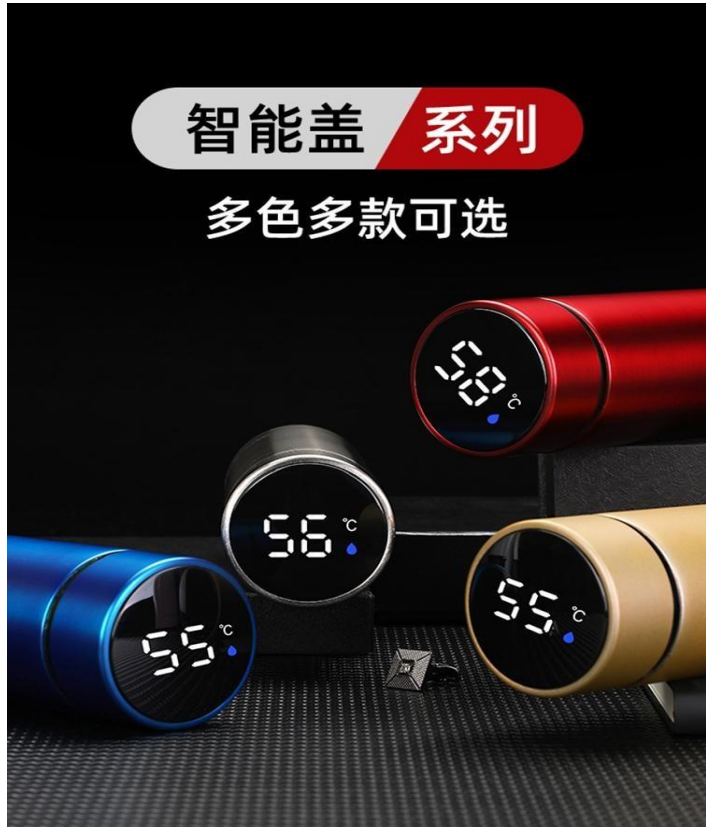

智能盖 系列

多色多款可选

单价/RMB: 16.5元

触碰显温冷热立即知晓 防止高度烫

直饮杯口 简约流畅杯身 保温

保冷 高端大气上档次 保温

品名: 智能保温杯

货号/ITEM No: SJ185-9482