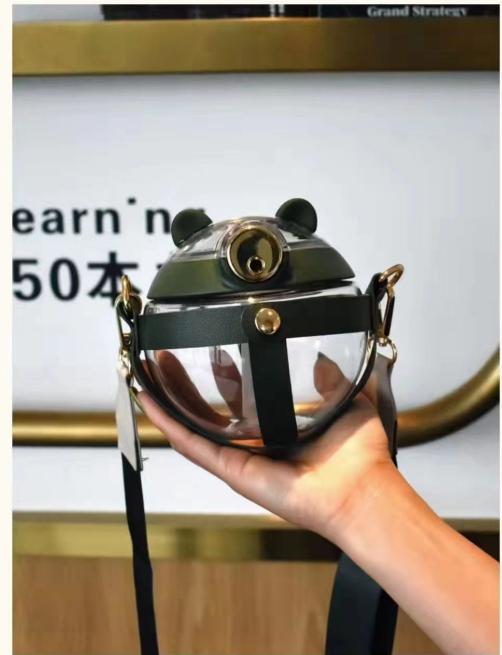

桑江日用品

13516990335

单价:23.5元

大眼萌趣创意大肚杯，
一盖两用，双饮口设计，
内置可拆卸过滤网，随心泡果茶，
安全锁扣设计，防误开便携弹跳杯盖，
单手一键开盖，
创意手柄加可调节背带方便携带！
1000ml大容量满足人体一日所需

品名：大眼萌趣大肚杯

货号：SJ185-9577

粉/白/黄/绿

杯体材质：PC 杯盖：PP

密封圈：硅胶 吸管：pp

跌落性能类别：B类

每箱数：30 个

容量：1000 ml

单价:23.5元

魔法球创意水杯，
单手一键开盖 弹跳杯盖
创意皮套加可调节背带方便携带！
一款让你出去能炸街的魔法球水杯
这个真的绝了 颜值超高
一定是你没见过的！

品名：魔法球水杯

货号：SJ185-9588