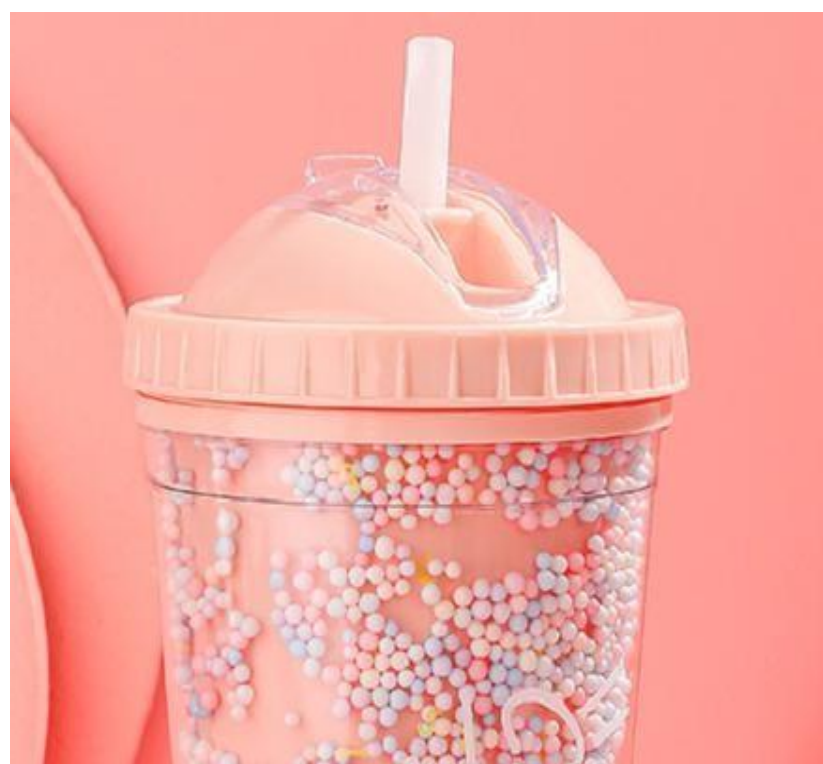

**单价：9.5元**

创意双层冷饮吸管杯

密封滑盖 方便外出携带

夹层七彩泡沫 时尚字母印 简约大方

一款可以快速降温的双层冷饮杯，使用前请将冰酷杯置于冰箱冷藏室冷藏2-4小时，使用时从冰箱取出，倒入饮料或者水，就是一杯冰爽的冷饮，吸管采用petg 柔软安全材质，防止摔倒扎伤。

品名：泡沫滑盖双层冷饮杯

货号：SJ185-9405

粉/蓝/紫/绿