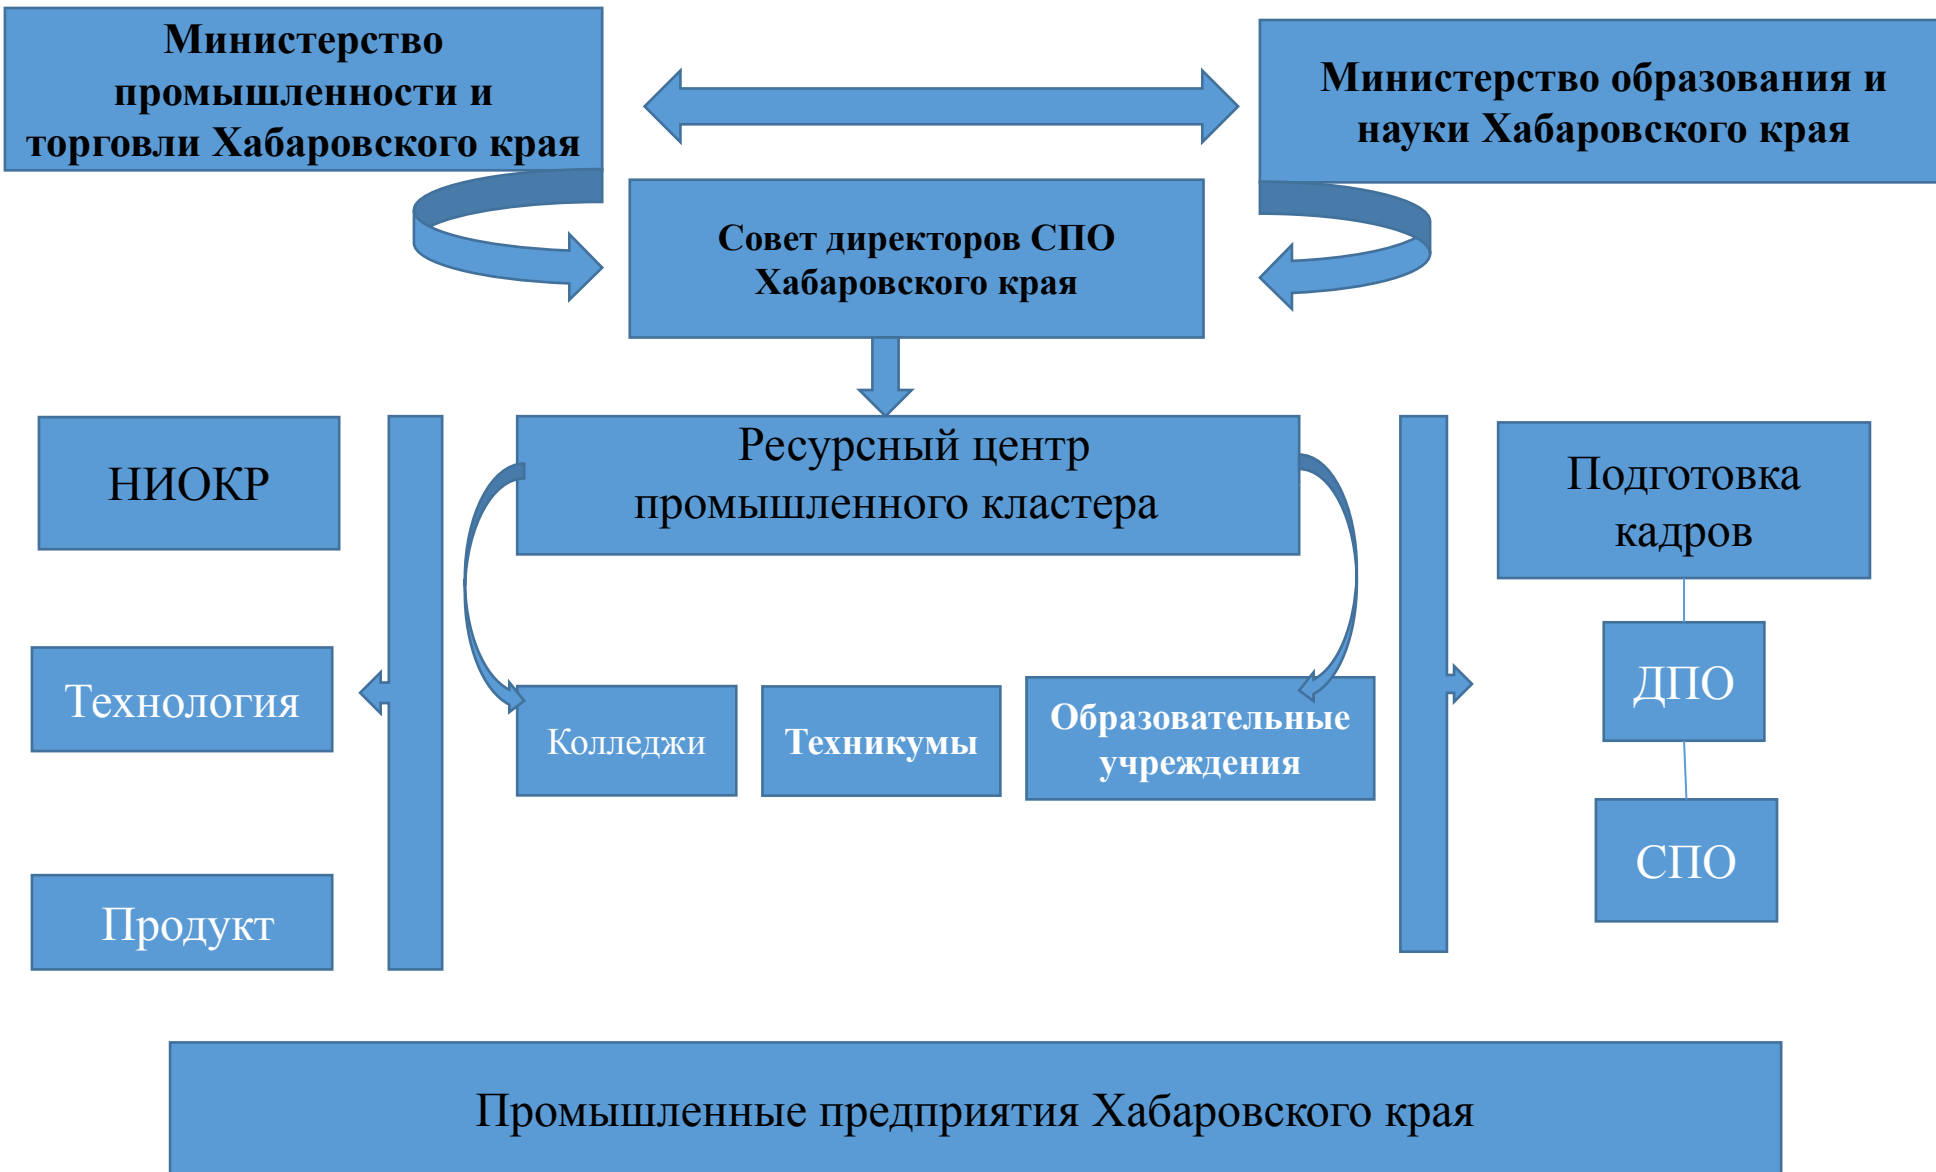

Модель ресурсного центра промышленного кластера Хабаровского края

Министерство образования и науки Хабаровского края

Регулирующие функции

Выделение штатных должностей

Гранты

Целевое финансирование

Контроль

Администрирование

Нормативное регулирование

Совет директоров СПО Хабаровского края

Ресурсный центр промышленного кластера

Министерство промышленности и торговли Хабаровского края

Координирующие функции

Оборудование

Инвестиционные программы