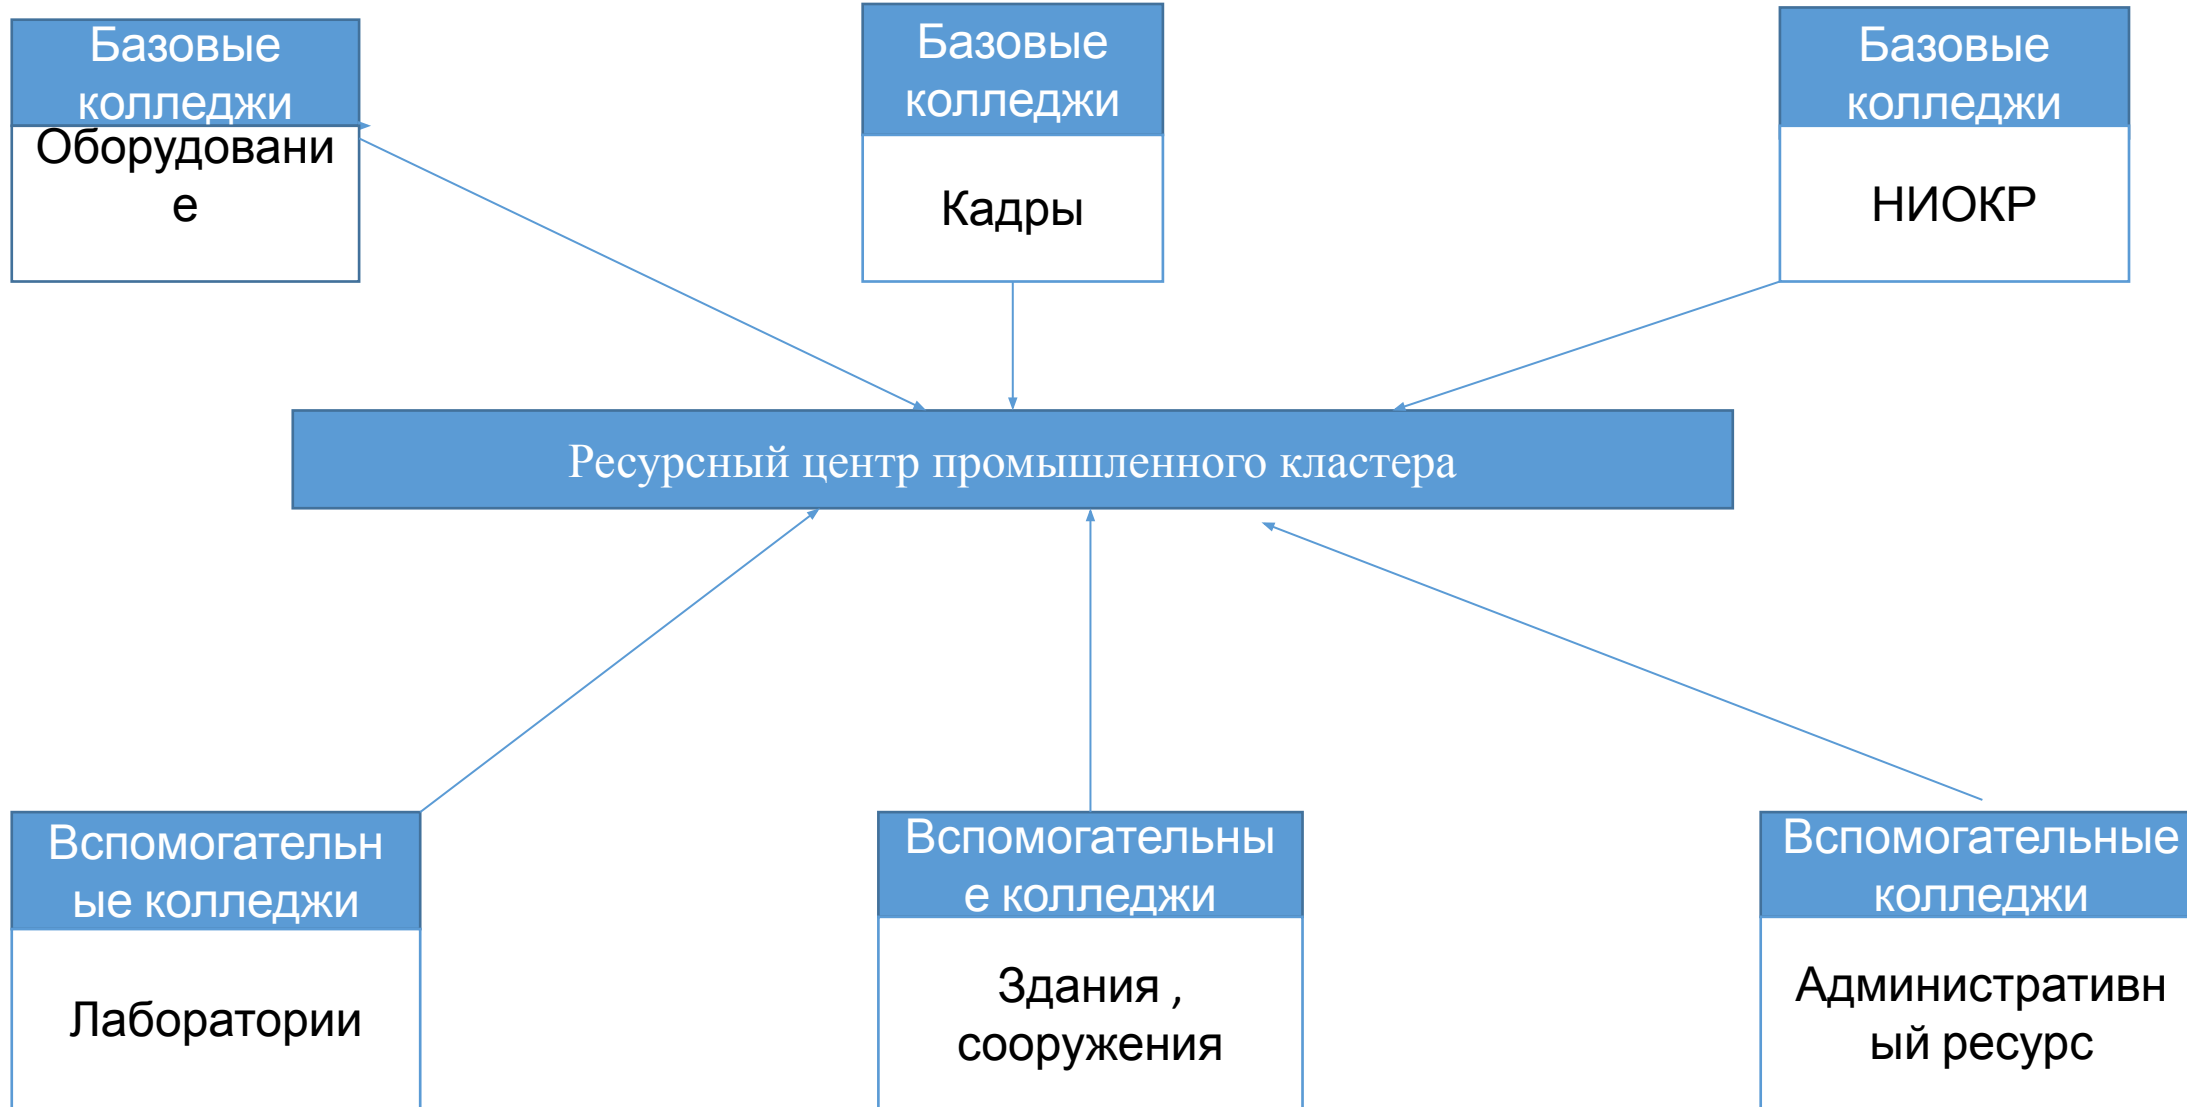

Модель ресурсного центра промышленного кластера Хабаровского края

Совет директоров СПО Хабаровского края

Ресурсный центр промышленного кластера

Министерство образования и науки Хабаровского края

Регулирующие функции

Министерство промышленности и торговли Хабаровского края

Координирующие функции

Оборудование

Инвестиционные программы

Потребность в кадрах

Контроль

Администрирование

Нормативное регулирование