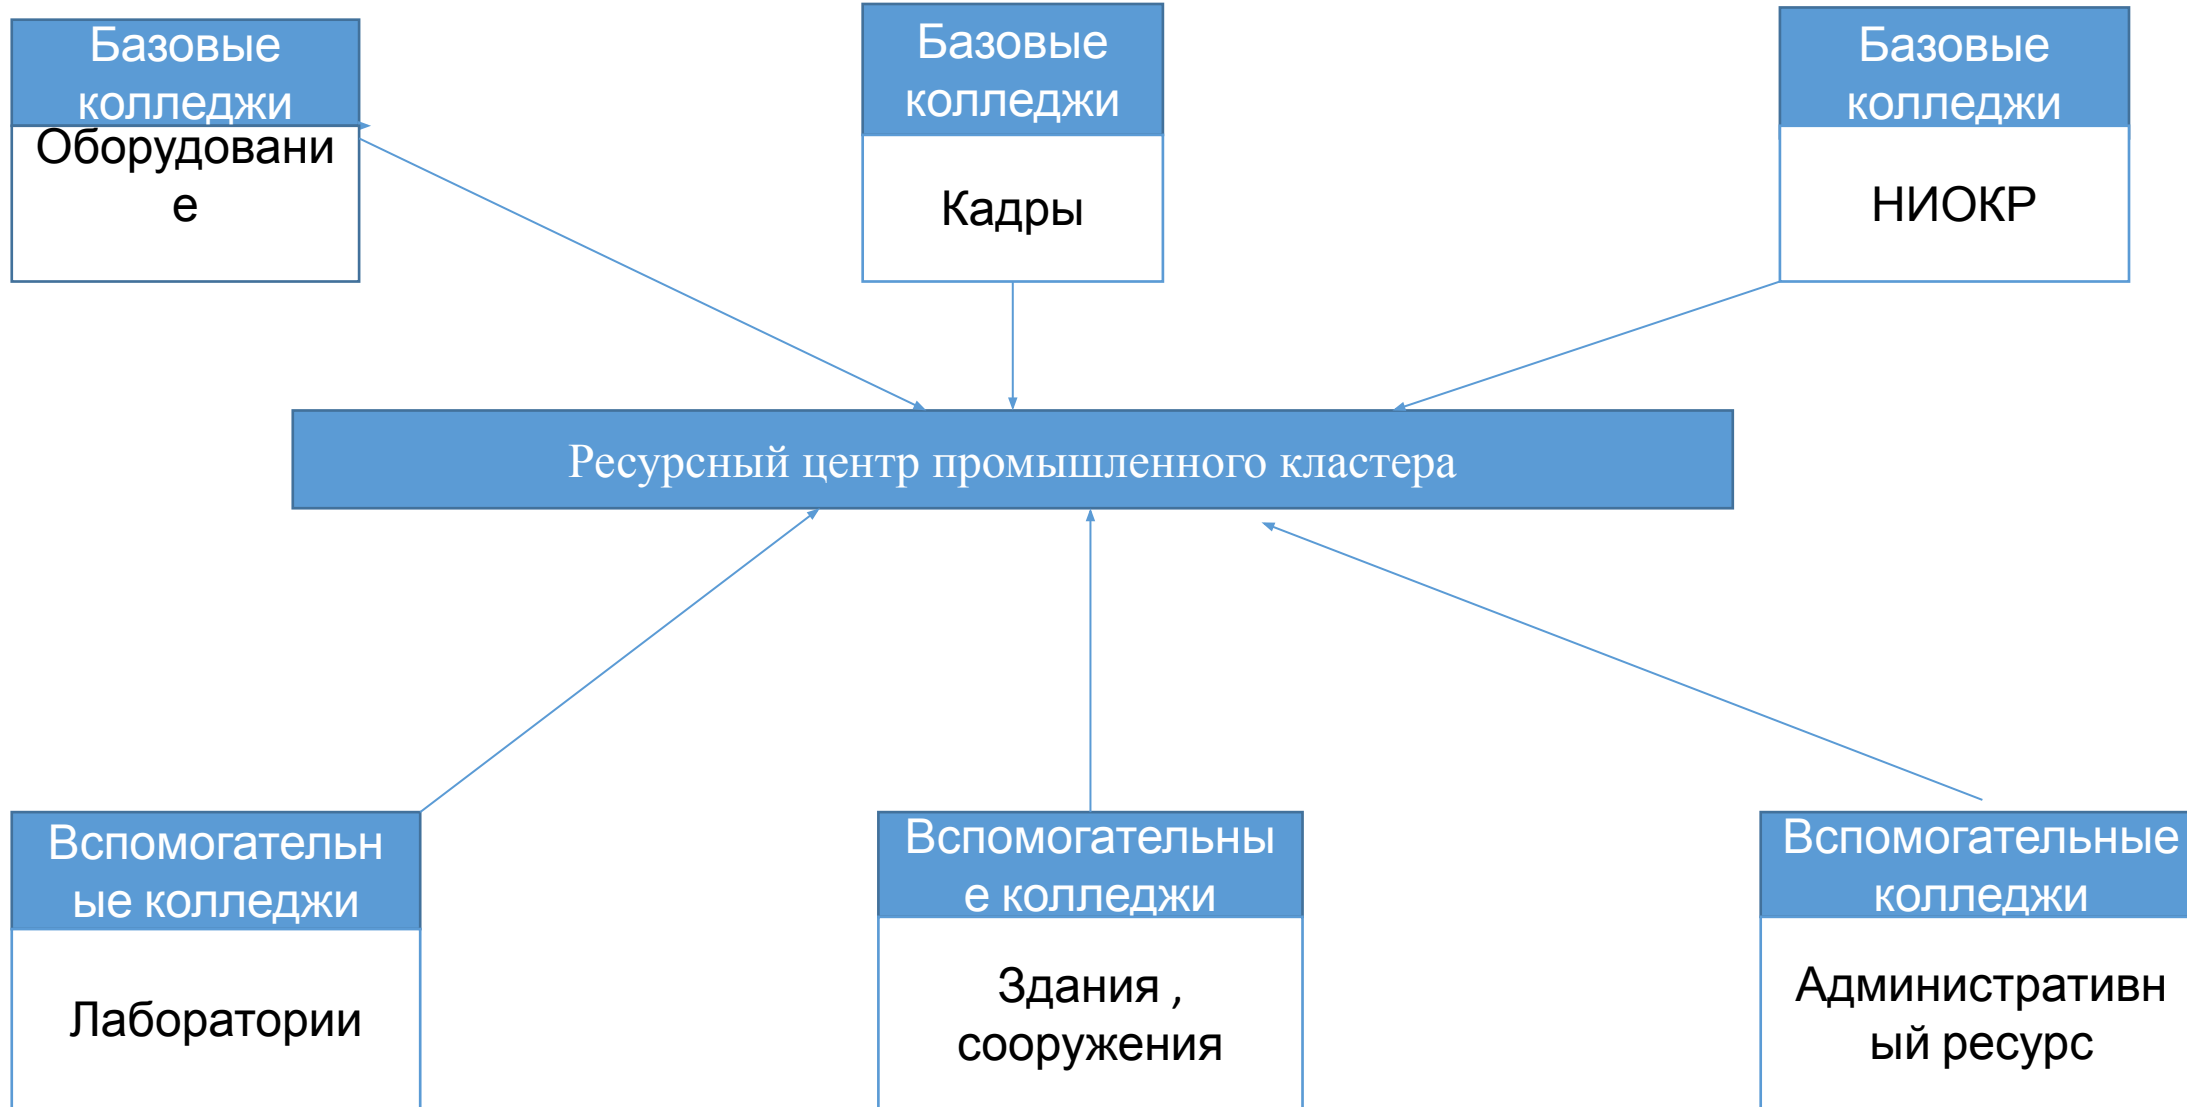

Модель ресурсного центра промышленного кластера Хабаровского края

Министерство образования и науки Хабаровского края

Регулирующие функции

Выделение штатных должностей

Гранты

Целевое финансирование

Контроль

Администрирование

Нормативное регулирование

Совет директоров СПО Хабаровского края

Ресурсный центр промышленного кластера

Министерство промышленности и торговли Хабаровского края

Координирующие функции

Оборудование

Инвестиционные программы