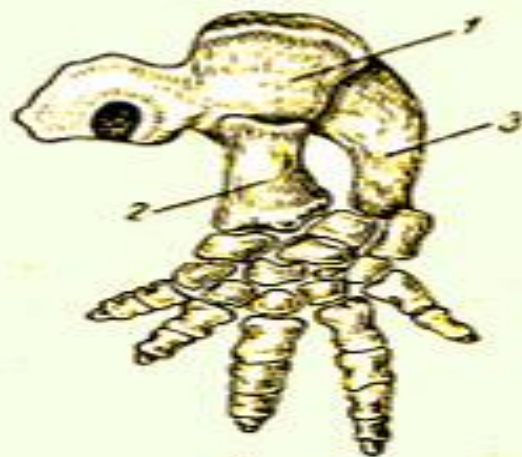

Саусаққанатты балықтар
отряды

Латимерия

Latimeria chalumnae

<u>Ғылыми топтастыруы</u>	
Дүниесі:	<u>Animalia</u>
Жамағаты:	<u>Chordata</u>
Табы:	<u>Sarcopterygii</u>
Кіші табы:	<u>Coelacanthimorpha</u>
Сабы:	<u>Coelacanthiformes</u>
Тұқымдасы:	<u>Latimeriidae</u>
Тегі:	<u>Latimeria</u>
Түрі:	L. chalumnae
<u>Екі-есімді атауы</u>	
Latimeria chalumnae <u>J. L. B. Smith, 1939</u>	

Кистеперая рыба
латимерия

А

Б

В

Передняя конечность
девонской кистеперой рыбы
и пермского стегоцефала

- А - плечевой пояс и плавник
- Б - внутренний скелет грудного плавника
- В - скелет передней конечности стегоцефала

- 1 - элемент, гомологичный плечевой кости
- 2 - элемент, гомологичный лучевой кости
- 3 - элемент, гомологичный локтевой кости

Схема строения кистеперой рыбы

Скелет ихтиостеги.

Скелет кистеперой рыбы.

Древняя кистепёрая рыба