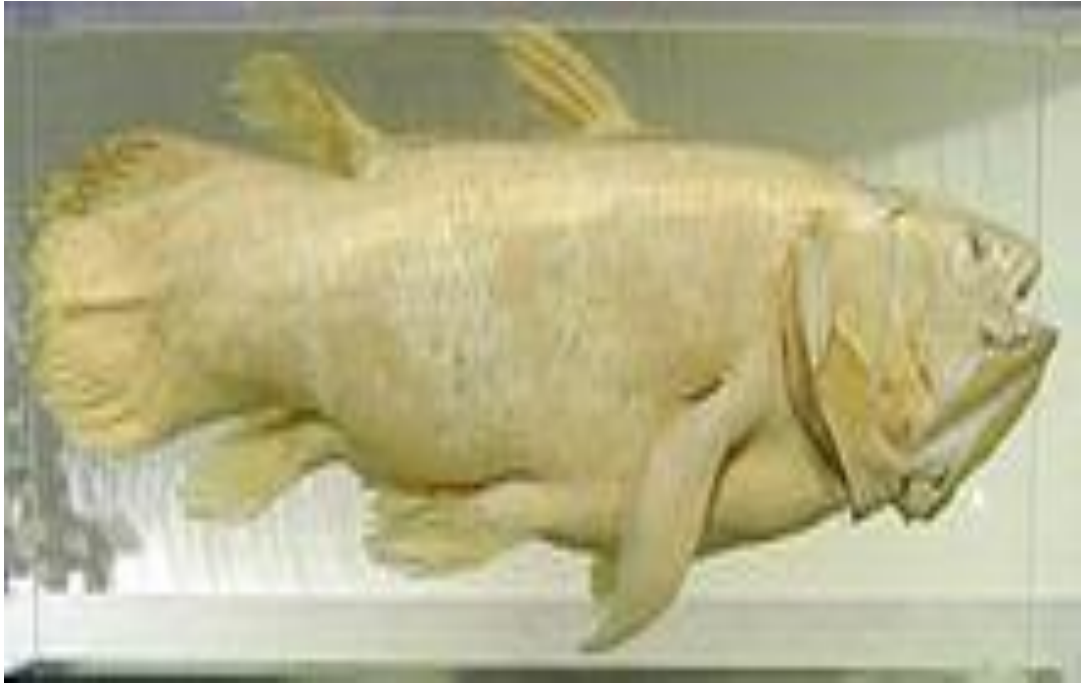

Кистеперая рыба
латимерия

А

Б

В

Передняя конечность
девонской кистеперой рыбы
и пермского стегоцефала

- А - плечевой пояс и плавник
- Б - внутренний скелет грудного плавника
- В - скелет передней конечности стегоцефала

- 1 - элемент, гомологичный плечевой кости
- 2 - элемент, гомологичный лучевой кости
- 3 - элемент, гомологичный локтевой кости

Схема строения кистеперой рыбы

Скелет ихтиостеги.

Скелет кистеперой рыбы.

Древняя кистепёрая рыба