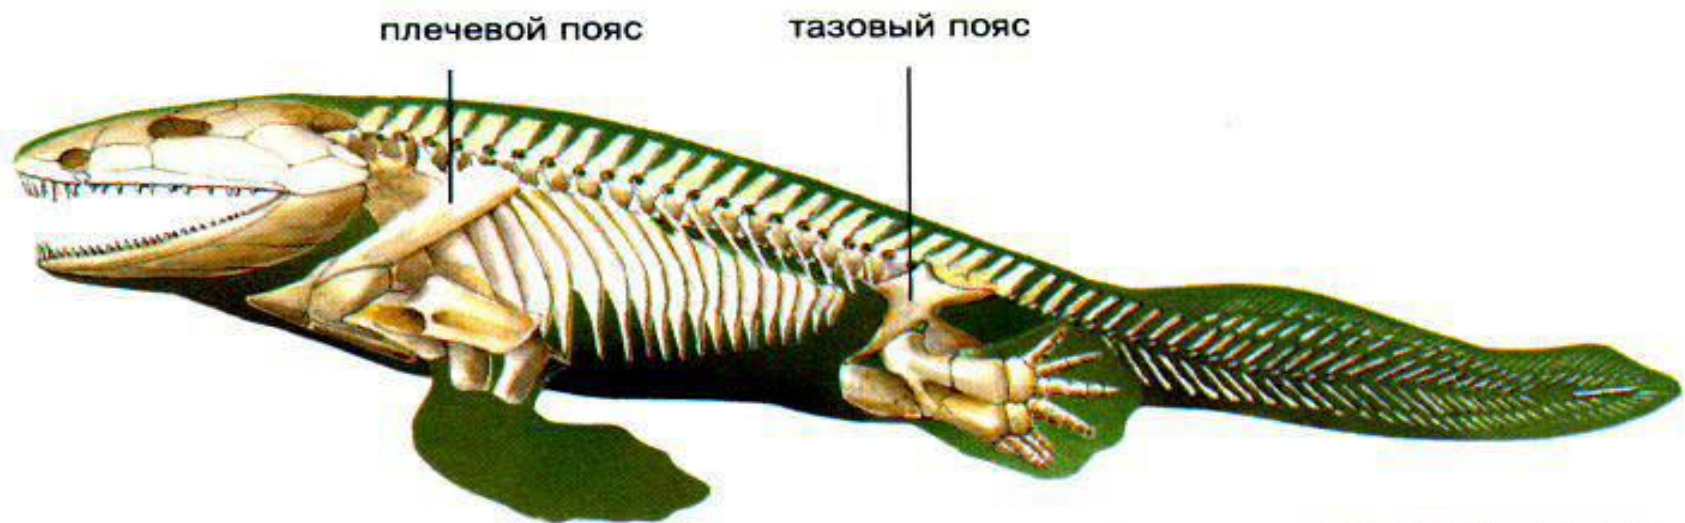

Кистеперая рыба
латимерия

А

Б

В

Передняя конечность
девонской кистеперой рыбы
и пермского стегоцефала

- А - плечевой пояс и плавник
- Б - внутренний скелет грудного плавника
- В - скелет передней конечности стегоцефала

- 1 - элемент, гомологичный плечевой кости
- 2 - элемент, гомологичный лучевой кости
- 3 - элемент, гомологичный локтевой кости

Схема строения кистеперой рыбы

Скелет ихтиостеги.

Скелет кистеперой рыбы.

Древняя кистепёрая рыба