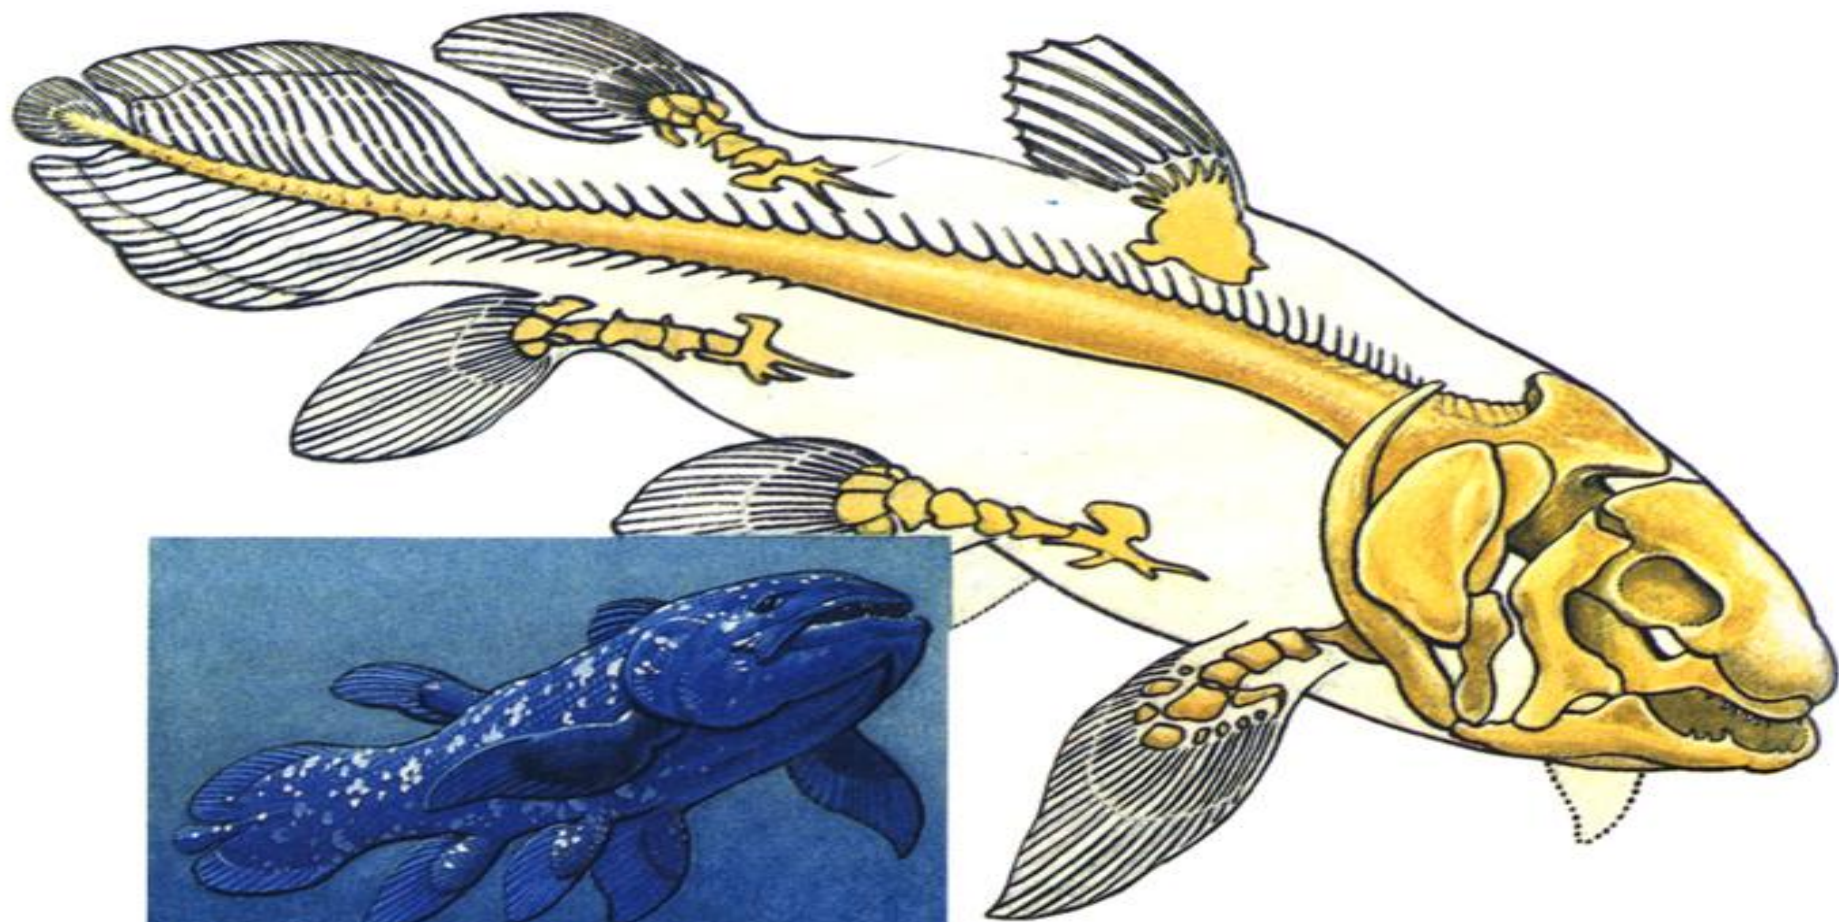

Кистеперая рыба
латимерия

А

Б

В

Передняя конечность
девонской кистеперой рыбы
и пермского стегоцефала

- А - плечевой пояс и плавник
- Б - внутренний скелет грудного плавника
- В - скелет передней конечности стегоцефала

- 1 - элемент, гомологичный плечевой кости
- 2 - элемент, гомологичный лучевой кости
- 3 - элемент, гомологичный локтевой кости

Схема строения кистеперой рыбы

Скелет ихтиостеги.

Скелет кистеперой рыбы.

Древняя кистепёрая рыба