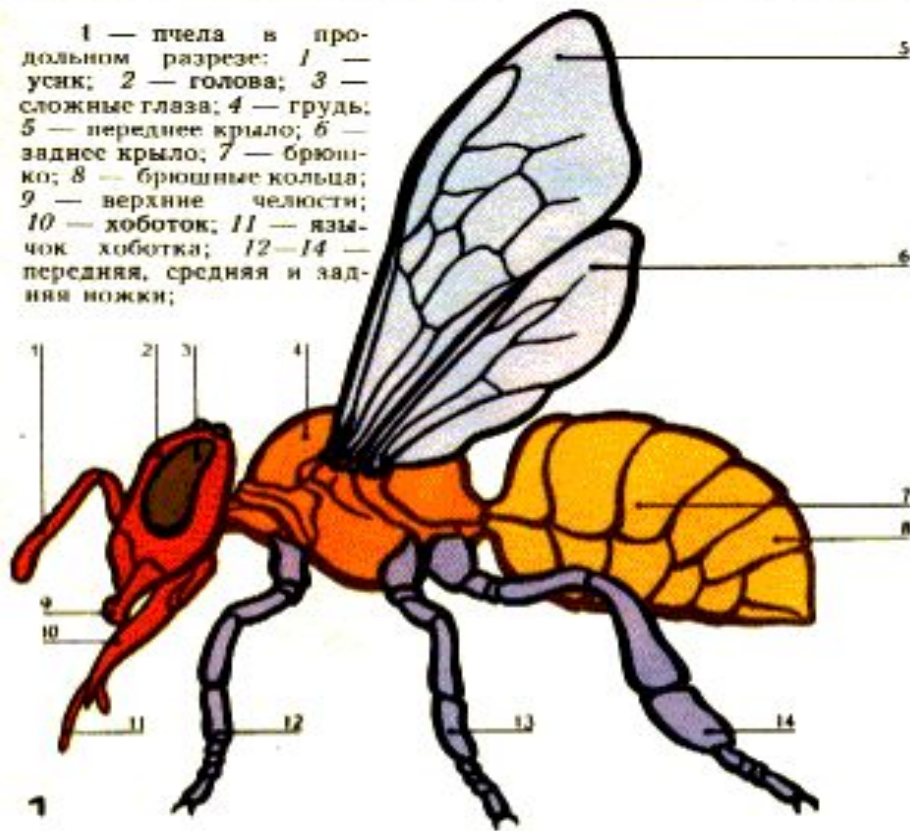

# История пчеловодства

Бортевая пасека

*Бортевое пчеловодство*

Бортевая пасека

ЦВЕТОЧНЫЕ МЕДОНОСЫ

1 — пчела в продольном разрезе: 1 — усик; 2 — голова; 3 — сложные глаза; 4 — грудь; 5 — переднее крыло; 6 — заднее крыло; 7 — брюшко; 8 — брюшные кольца; 9 — верхние челюсти; 10 — хоботок; 11 — язычок хоботка; 12—14 — передняя, средняя и задняя ноги;

2 — хоботок пчелы, вычлененный отдельно: 1 — нижняя челюсть; 2 — основание нижней челюсти; 3 — подбородок; 4 — основной членик нижней челюсти; 5 — подязычник; 6 — наружная лопасть нижней челюсти; 7 — щупальцы; 8 — язычок; 9 — ложечка; 3 — конец язычка при большом увеличении: 1 — капиллярная трубка; 2 — ложечка

Несколько бортей на дереве

“Столбы вверх”

“Скобель”

“Четыре палцы  
да два куцья”

“Коробья с  
куцьярём”

“Мотовило с  
приметком”

“Белка”

“Сорочья лапа  
с коленцем”