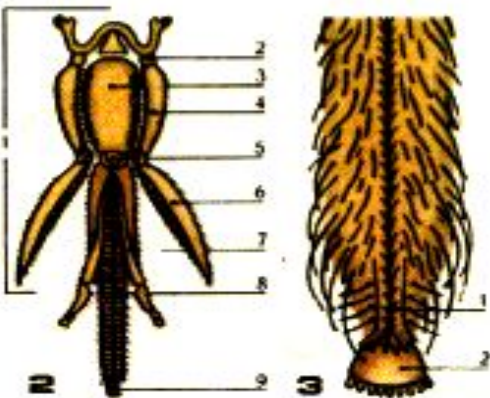

# История пчеловодства

Бортевая пасека

*Бортевое пчеловодство*

Бортевая пасека

ЦВЕТОЧНЫЕ МЕДОНОСЫ

1 — пчела в продольном разрезе: 1 — усик; 2 — голова; 3 — сложные глаза; 4 — грудь; 5 — переднее крыло; 6 — заднее крыло; 7 — брюшко; 8 — брюшные кольца; 9 — верхние челюсти; 10 — хоботок; 11 — язычок хоботка; 12—14 — передняя, средняя и задняя ноги;

2 — хоботок пчелы, вычлененный отдельно: 1 — нижняя челюсть; 2 — основание нижней челюсти; 3 — подбородок; 4 — основной членик нижней челюсти; 5 — подязычник; 6 — наружная лопасть нижней челюсти; 7 — щупальцы; 8 — язычок; 9 — ложечка; 3 — конец язычка при большом увеличении: 1 — капиллярная трубка; 2 — ложечка

Несколько бортей на дереве

“Столбы вверх”

“Скобель”

“Четыре палцы  
да два куцья”

“Коробья с  
куцьярём”

“Мотовило с  
приметком”

“Белка”

“Сорочья лапа  
с коленцем”