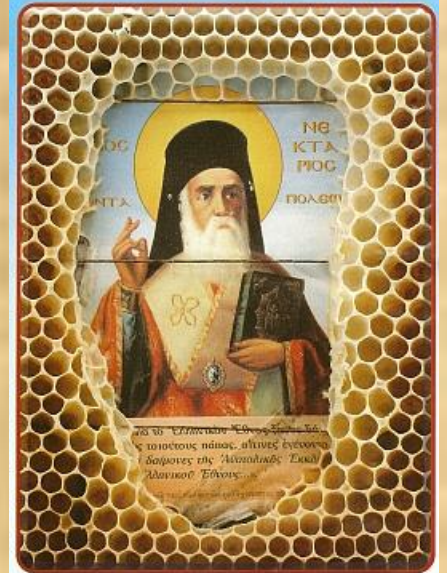

# ПЧЕЛЫ НА ДНЕ КОЛОДЫ

## Установка КОЛОДЫ

Интересные факты

из жизни пчел

✠

**ОСВЯЩЕННЫЙ  
МЁД  
МОНАСТЫРСКИЙ**

**СВЯТО-ТРОИЦКИЙ  
ТВОРОЖКОВСКИЙ  
ЖЕНСКИЙ  
МОНАСТЫРЬ**

**ЦЕЛЕБНОЕ  
РАЗНОТРАВНОЕ**

СОВРЕМЕННОЕ ЧУДО ПРЕСВЯТОЙ БОГОРОДИЦЫ  
В МОНАСТЫРЕ ЭСФИГМЕН

*Чудеса Православия*

Часовня Псковского края.  
где жили дикие пчелы

Часовня святого преп. Илариона  
Гдовского и Псковоезерского чудотворца

Часовня Княже-Владимировская  
в куполе которой живут пчелы

Пыталовский район  
д. Коровск