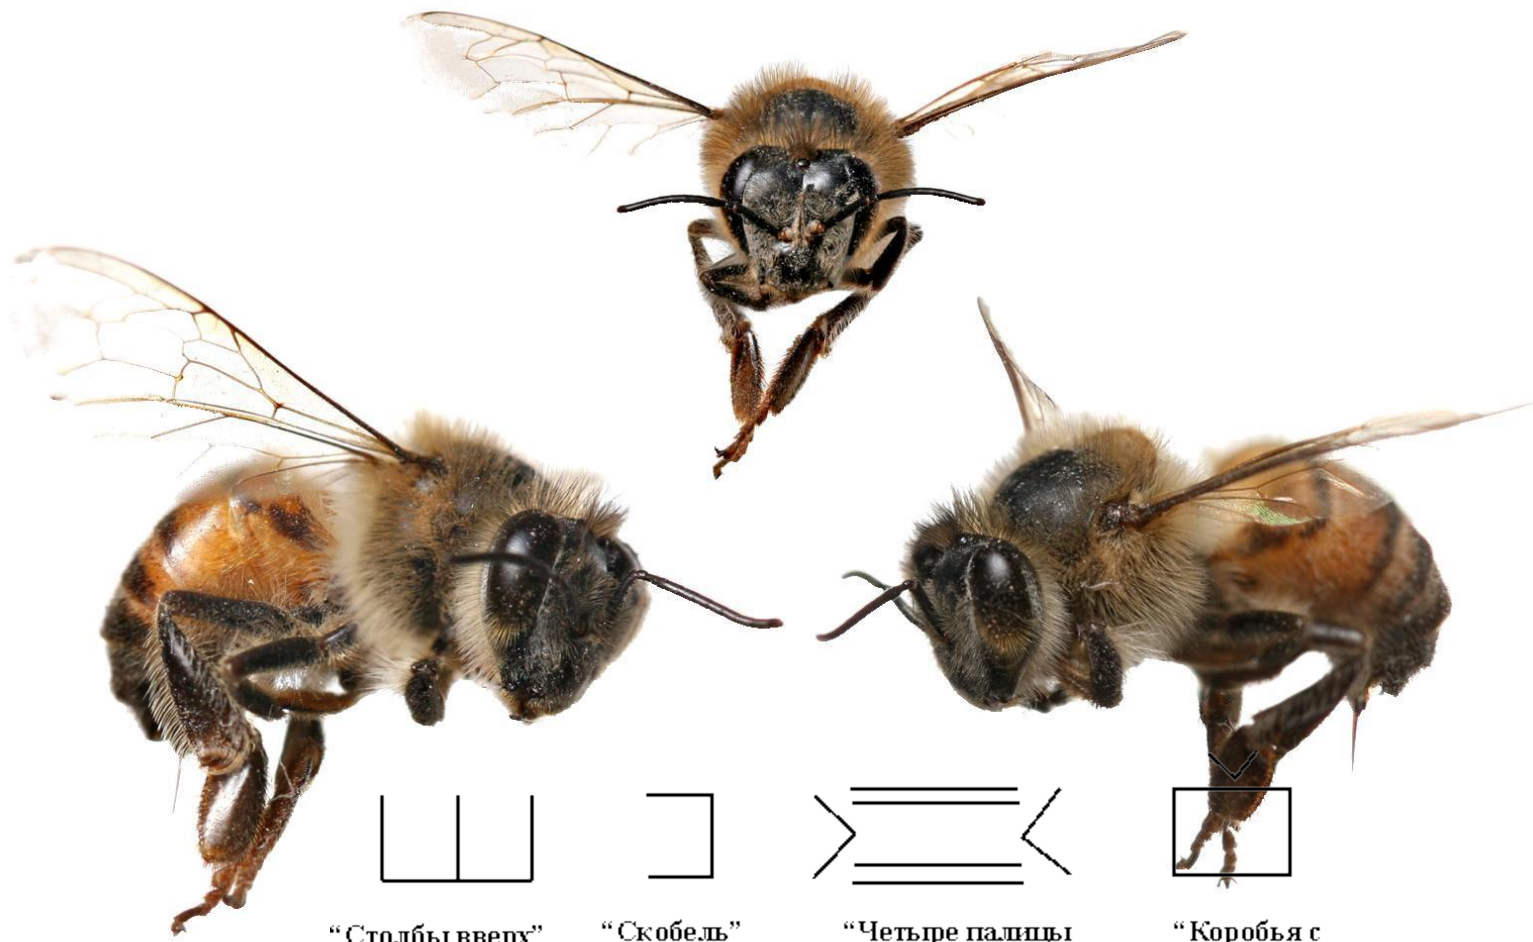

# История пчеловодства

Бортевая пасека

*Бортевое пчеловодство*

Бортевая пасека

ЦВЕТОЧНЫЕ МЕДОНОСЫ

1 — пчела в продольном разрезе: 1 — усик; 2 — голова; 3 — сложные глаза; 4 — грудь; 5 — переднее крыло; 6 — заднее крыло; 7 — брюшко; 8 — брюшные кольца; 9 — верхние челюсти; 10 — хоботок; 11 — язычок хоботка; 12—14 — передняя, средняя и задняя ноги;

2 — хоботок пчелы, вычлененный отдельно: 1 — нижняя челюсть; 2 — основание нижней челюсти; 3 — подбородок; 4 — основной членик нижней челюсти; 5 — подязычник; 6 — наружная лопасть нижней челюсти; 7 — щупальцы; 8 — язычок; 9 — ложечка; 3 — конец язычка при большом увеличении: 1 — капиллярная трубка; 2 — ложечка

Несколько бортей на дереве

“Столбы вверх”

“Скобель”

“Четыре палцы  
да два куцья”

“Коробья с  
куцьярём”

“Мотовило с  
приметком”

“Белка”

“Сорочья лапа  
с коленцем”