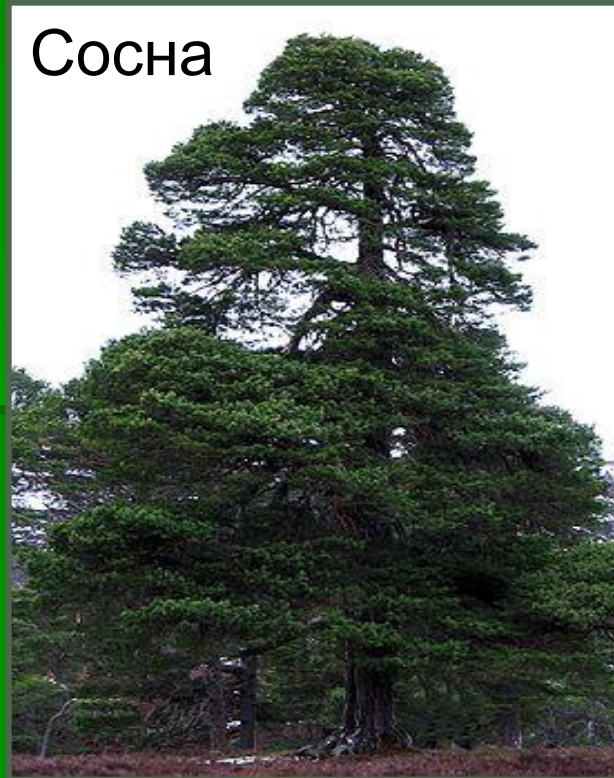

Хвойные деревья смешанных лесов

Сосна