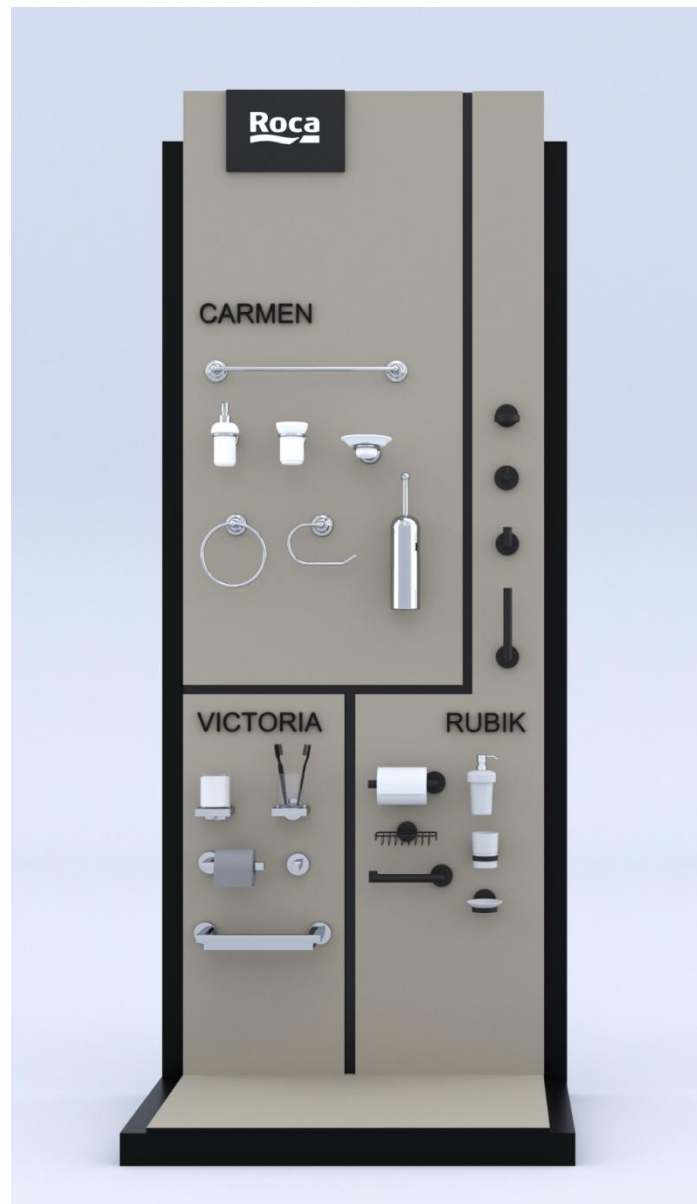

## Оглавление:

- 1 Стенд для мебели, керамики, ПЭК и кнопок слива Roca  
2000x850x2650H
- 2 Стенд для керамики (унитазы, раковины и ПЭКи) Roca  
1600x850x1650H
- 3 Стенд для SMART унитазов Roca с подсветкой и без подсветки  
800x850x1650H
- 4 Подиум для ванн (сталь, чугун) Roca  
1900x982x600H
- 5 Стенд для ванн (акрил, чугун) Roca  
2000x2000x1200H
- 6 Стенд для ПЭК и кнопок слива Roca  
1000x850x2650H
- 7 Стенд для душевых поддонов и ограждений Roca  
2250x2316x2650H
- 8 Стенд для накладных и врезных раковин Roca  
1600x850x700H
- 9 Стенд для смесителей Roca высокий  
2000x646x2650H
- 10 Стенд для смесителей Roca низкий  
1500x550x850H
- 11 Стенд для аксессуаров Roca 1000x850x2650H
- 12 Пример компоновки стендов в шоуруме Roca

**Roca**

**Пример компоновки  
стендов Roca  
в шоуруме**

Там, где можно  
быть собой

roca.ru

Roca

Там, где можно  
быть собой

roca.ru

Roca  
CARMEN  
VICTORIA RUBIK