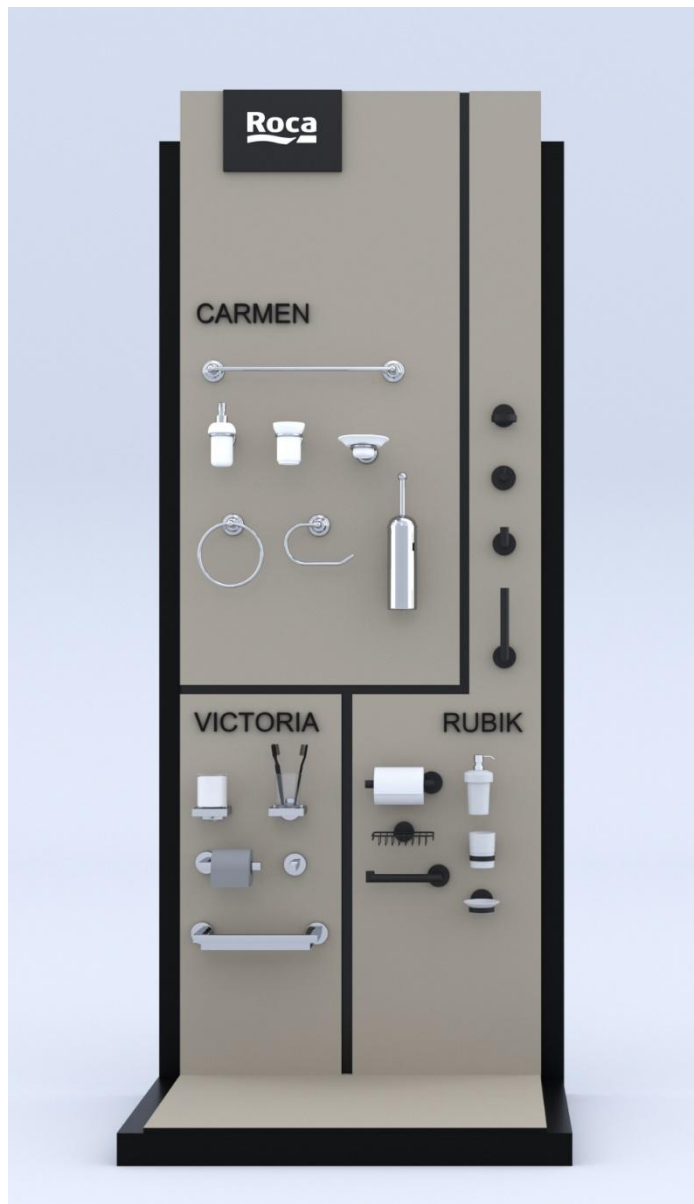

## Оглавление:

- 1 Стенд для мебели, керамики, ПЭК и кнопок слива Roca  
2000x850x2650H
- 2 Стенд для керамики (унитазы, раковины и ПЭКи) Roca  
1600x850x1650H
- 3 Стенд для SMART унитазов Roca с подсветкой и без подсветки  
800x850x1650H
- 4 Подиум для ванн (сталь, чугун) Roca  
1900x982x600H
- 5 Стенд для ванн (акрил, чугун) Roca  
2000x2000x1200H
- 6 Стенд для ПЭК и кнопок слива Roca  
1000x850x2650H
- 7 Стенд для душевых поддонов и ограждений Roca  
2250x2316x2650H
- 8 Стенд для накладных и врезных раковин Roca  
1600x850x700H
- 9 Стенд для смесителей Roca высокий  
2000x646x2650H
- 10 Стенд для смесителей Roca низкий  
1500x550x850H
- 11 Стенд для аксессуаров Roca 1000x850x2650H
- 12 Пример компоновки стендов в шоуруме Roca