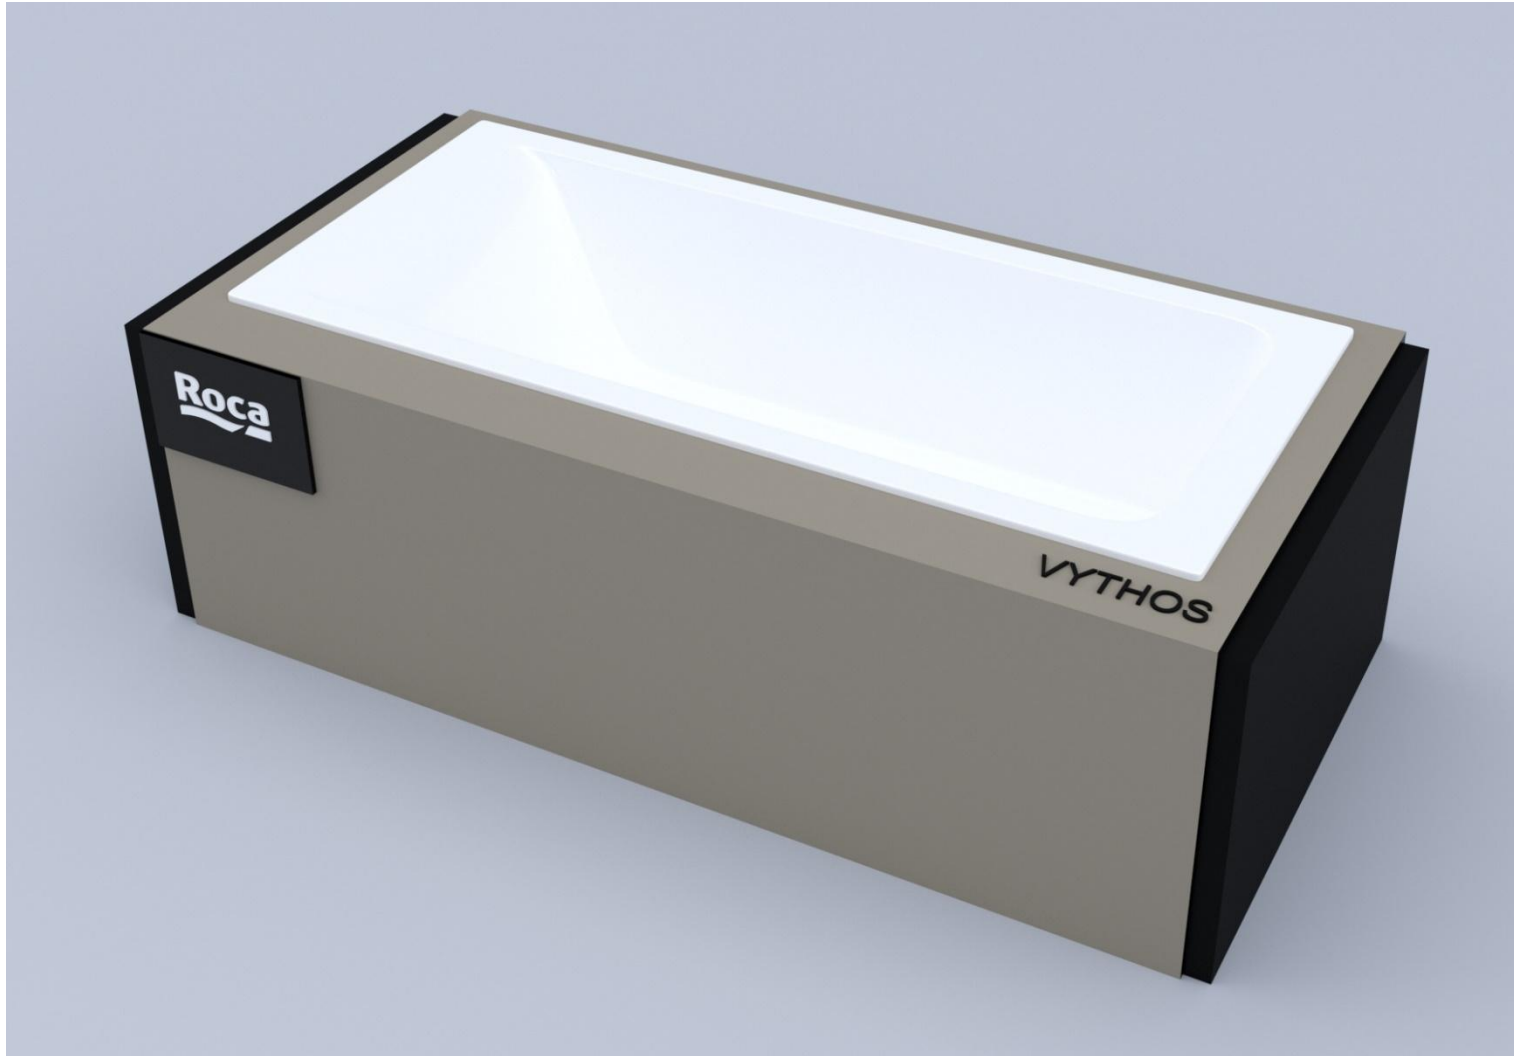

# Дизайн стендов Roca 2021-22

## Оглавление:

- 1 Стенд для мебели, керамики, ПЭК и кнопок слива Roca  
2000x850x2650H
- 2 Стенд для керамики (унитазы, раковины и ПЭКи) Roca  
1600x850x1650H
- 3 Стенд для SMART унитазов Roca с подсветкой и без подсветки  
800x850x1650H
- 4 Подиум для ванн (сталь, чугун) Roca  
1900x982x600H
- 5 Стенд для ванн (акрил, чугун) Roca  
2000x2000x1200H
- 6 Стенд для ПЭК и кнопок слива Roca  
1000x850x2650H
- 7 Стенд для душевых поддонов и ограждений Roca  
2250x2316x2650H
- 8 Стенд для накладных и врезных раковин Roca  
1600x850x700H
- 9 Стенд для смесителей Roca высокий  
2000x646x2650H
- 10 Стенд для смесителей Roca низкий  
1500x550x850H
- 11 Стенд для аксессуаров Roca 1000x850x2650H
- 12 Пример компоновки стендов в шоуруме Roca

Roca  
MERIDIAN

Roca  
SURESTE EASY

Спасибо

.