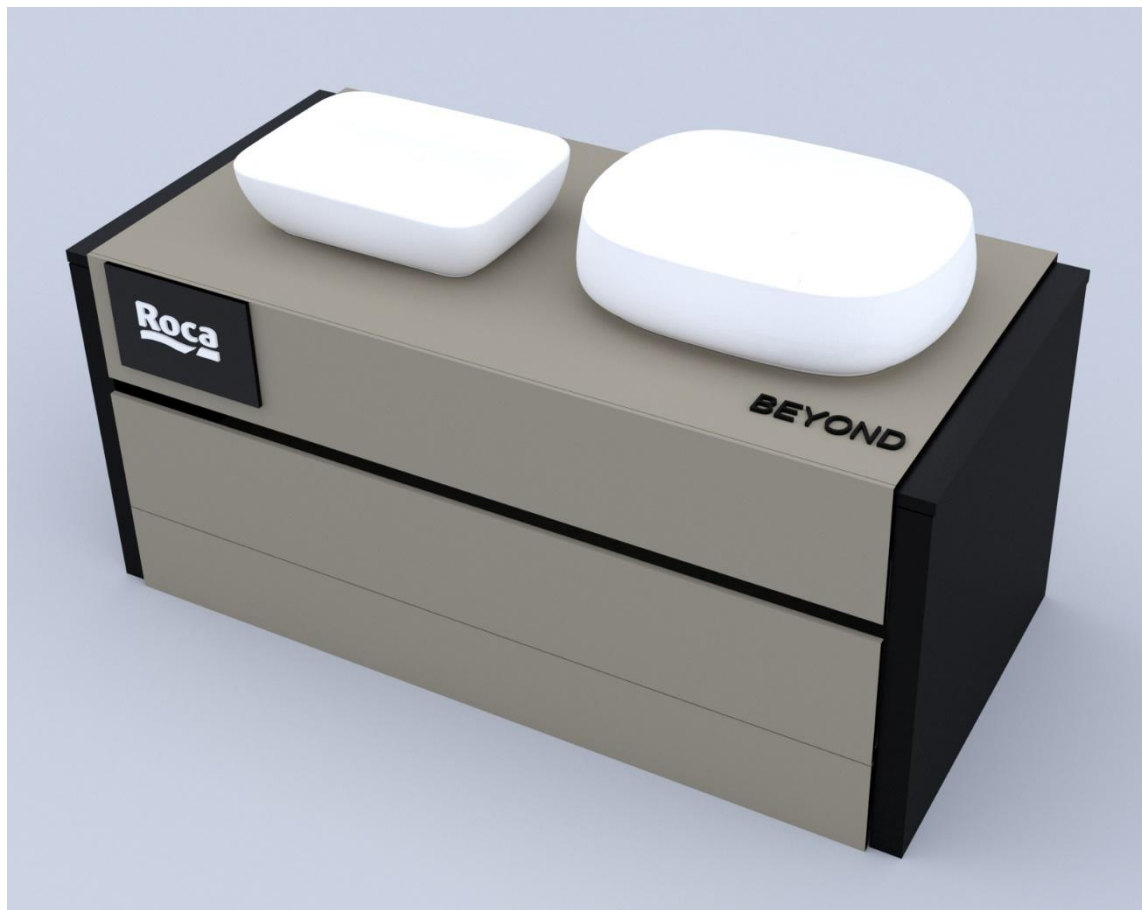

## Оглавление:

- 1 Стенд для мебели, керамики, ПЭК и кнопок слива Roca  
2000x850x2650H
- 2 Стенд для керамики (унитазы, раковины и ПЭКи) Roca  
1600x850x1650H
- 3 Стенд для SMART унитазов Roca с подсветкой и без подсветки  
800x850x1650H
- 4 Подиум для ванн (сталь, чугун) Roca  
1900x982x600H
- 5 Стенд для ванн (акрил, чугун) Roca  
2000x2000x1200H
- 6 Стенд для ПЭК и кнопок слива Roca  
1000x850x2650H
- 7 Стенд для душевых поддонов и ограждений Roca  
2250x2316x2650H
- 8 Стенд для накладных и врезных раковин Roca  
1600x850x700H
- 9 Стенд для смесителей Roca высокий  
2000x646x2650H
- 10 Стенд для смесителей Roca низкий  
1500x550x850H
- 11 Стенд для аксессуаров Roca 1000x850x2650H
- 12 Пример компоновки стендов в шоуруме Roca