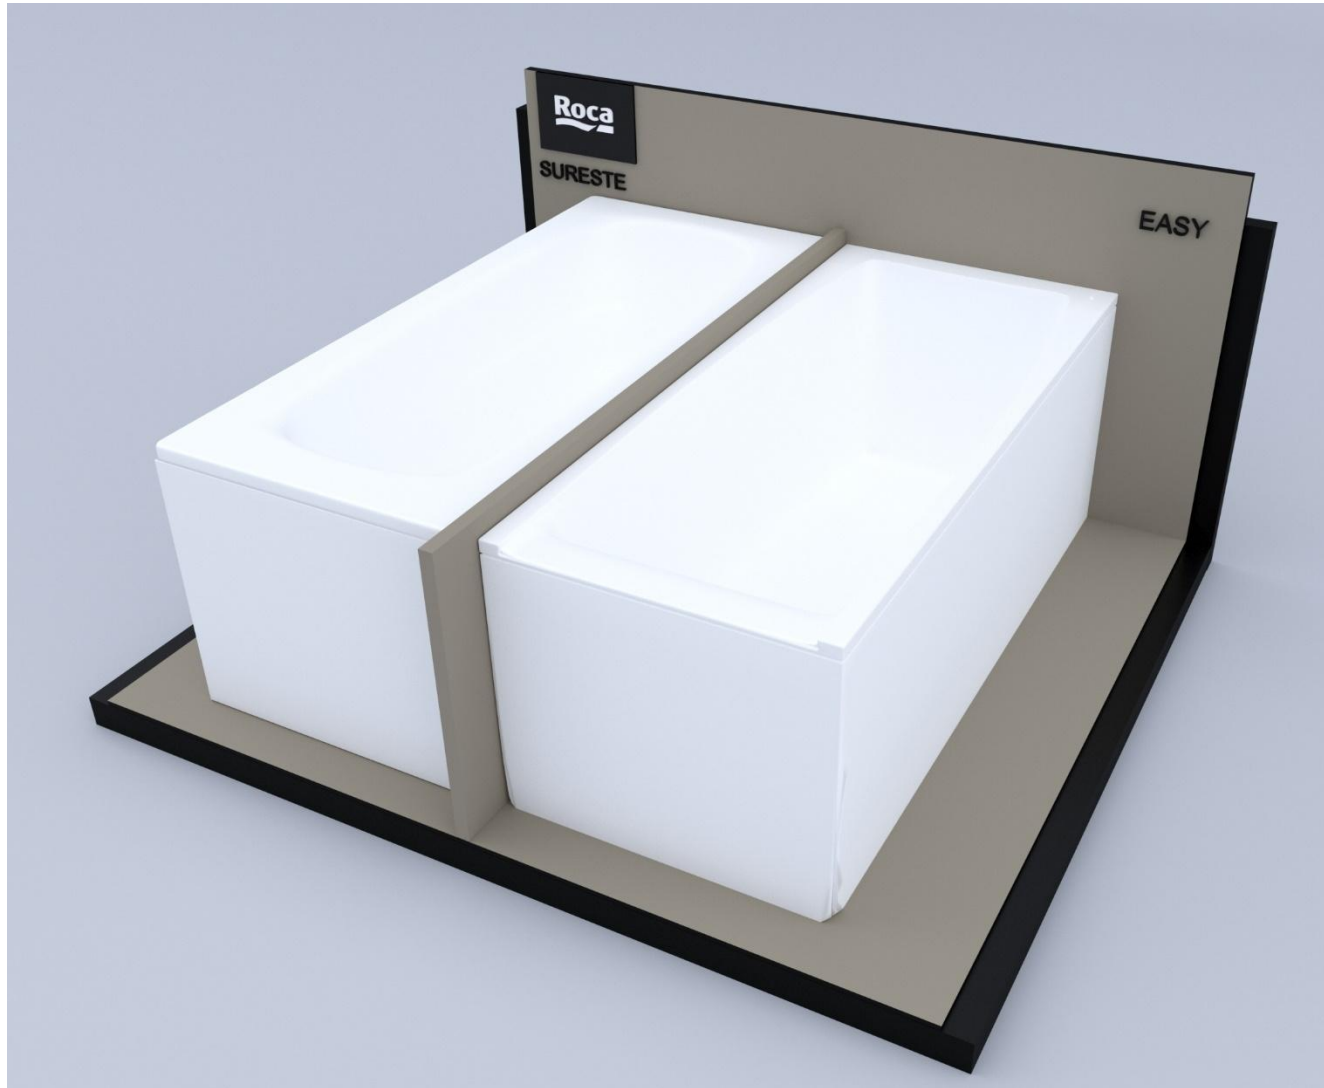

## Оглавление:

- 1 Стенд для мебели, керамики, ПЭК и кнопок слива Roca  
2000x850x2650H
- 2 Стенд для керамики (унитазы, раковины и ПЭКи) Roca  
1600x850x1650H
- 3 Стенд для SMART унитазов Roca с подсветкой и без подсветки  
800x850x1650H
- 4 Подиум для ванн (сталь, чугун) Roca  
1900x982x600H
- 5 Стенд для ванн (акрил, чугун) Roca  
2000x2000x1200H
- 6 Стенд для ПЭК и кнопок слива Roca  
1000x850x2650H
- 7 Стенд для душевых поддонов и ограждений Roca  
2250x2316x2650H
- 8 Стенд для накладных и врезных раковин Roca  
1600x850x700H
- 9 Стенд для смесителей Roca высокий  
2000x646x2650H
- 10 Стенд для смесителей Roca низкий  
1500x550x850H
- 11 Стенд для аксессуаров Roca 1000x850x2650H
- 12 Пример компоновки стендов в шоуруме Roca

**Roca**

**Пример компоновки  
стендов Roca  
в шоуруме**

Там, где можно  
быть собой

roca.ru

Roca

Там, где можно  
быть собой

roca.ru

Roca  
CARMEN  
VICTORIA RUBIK