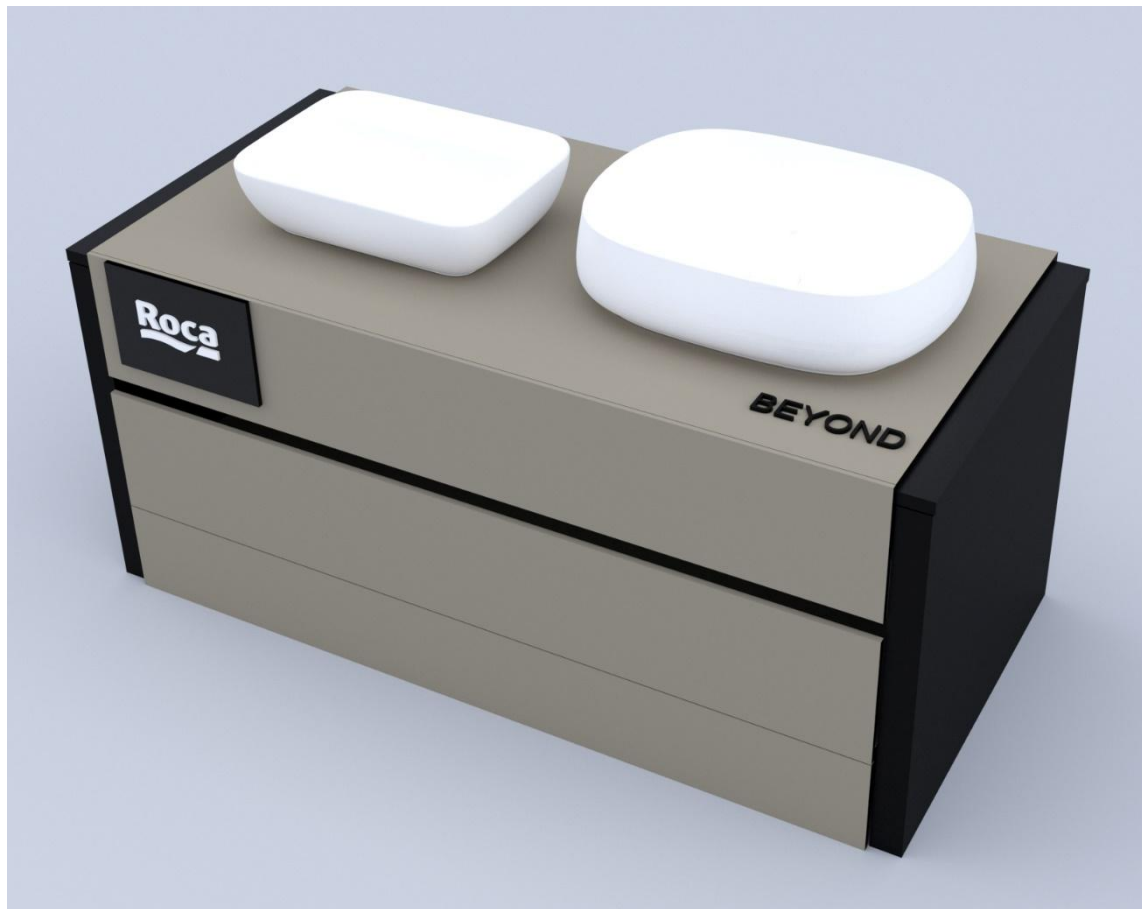

## Оглавление:

- 1 Стенд для мебели, керамики, ПЭК и кнопок слива Roca  
2000x850x2650H
- 2 Стенд для керамики (унитазы, раковины и ПЭКи) Roca  
1600x850x1650H
- 3 Стенд для SMART унитазов Roca с подсветкой и без подсветки  
800x850x1650H
- 4 Подиум для ванн (сталь, чугун) Roca  
1900x982x600H
- 5 Стенд для ванн (акрил, чугун) Roca  
2000x2000x1200H
- 6 Стенд для ПЭК и кнопок слива Roca  
1000x850x2650H
- 7 Стенд для душевых поддонов и ограждений Roca  
2250x2316x2650H
- 8 Стенд для накладных и врезных раковин Roca  
1600x850x700H
- 9 Стенд для смесителей Roca высокий  
2000x646x2650H
- 10 Стенд для смесителей Roca низкий  
1500x550x850H
- 11 Стенд для аксессуаров Roca 1000x850x2650H
- 12 Пример компоновки стендов в шоуруме Roca