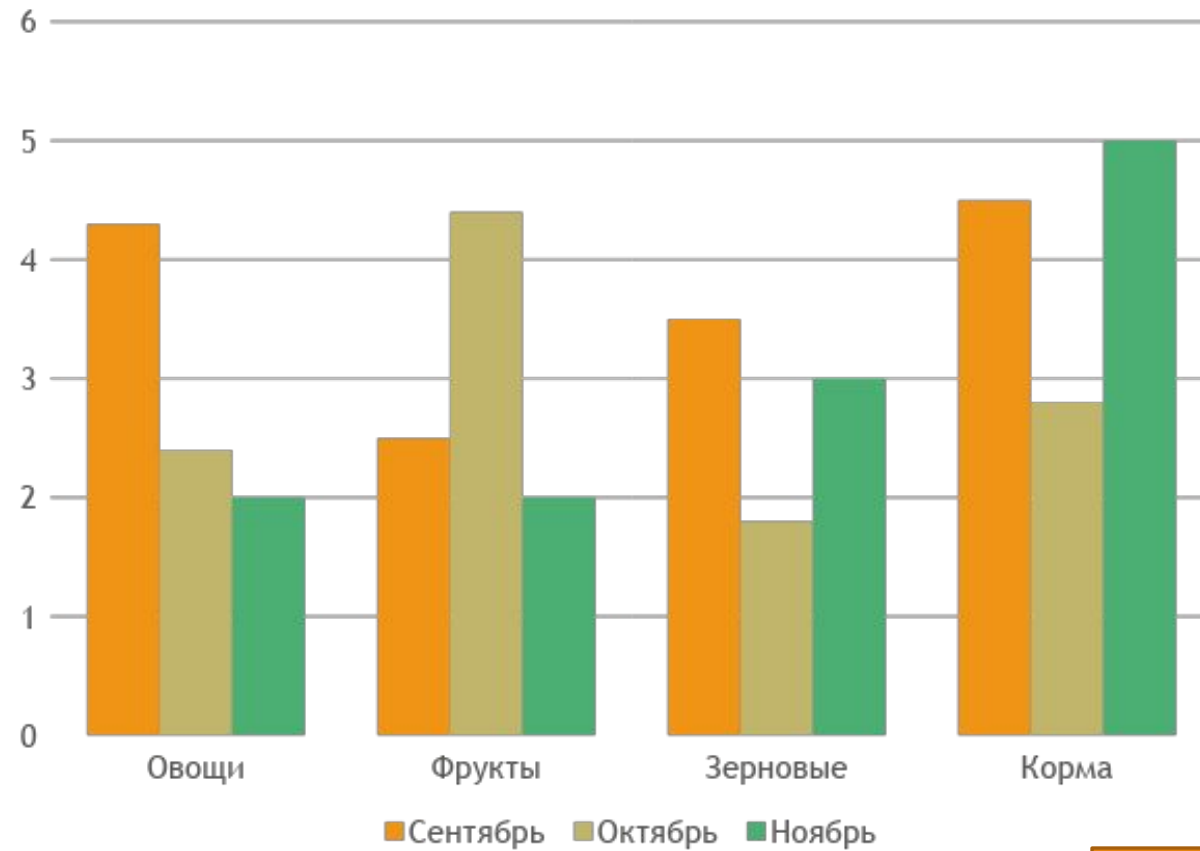

Лето

Лето - пора цветов, тепла и отдыха

Солнце

Воздух

Вода

Осень

Осень - пора дождей, сбора урожая и засыпания природы.

- Овощи
- Фрукты
- Зерновые
- Корма

Выход