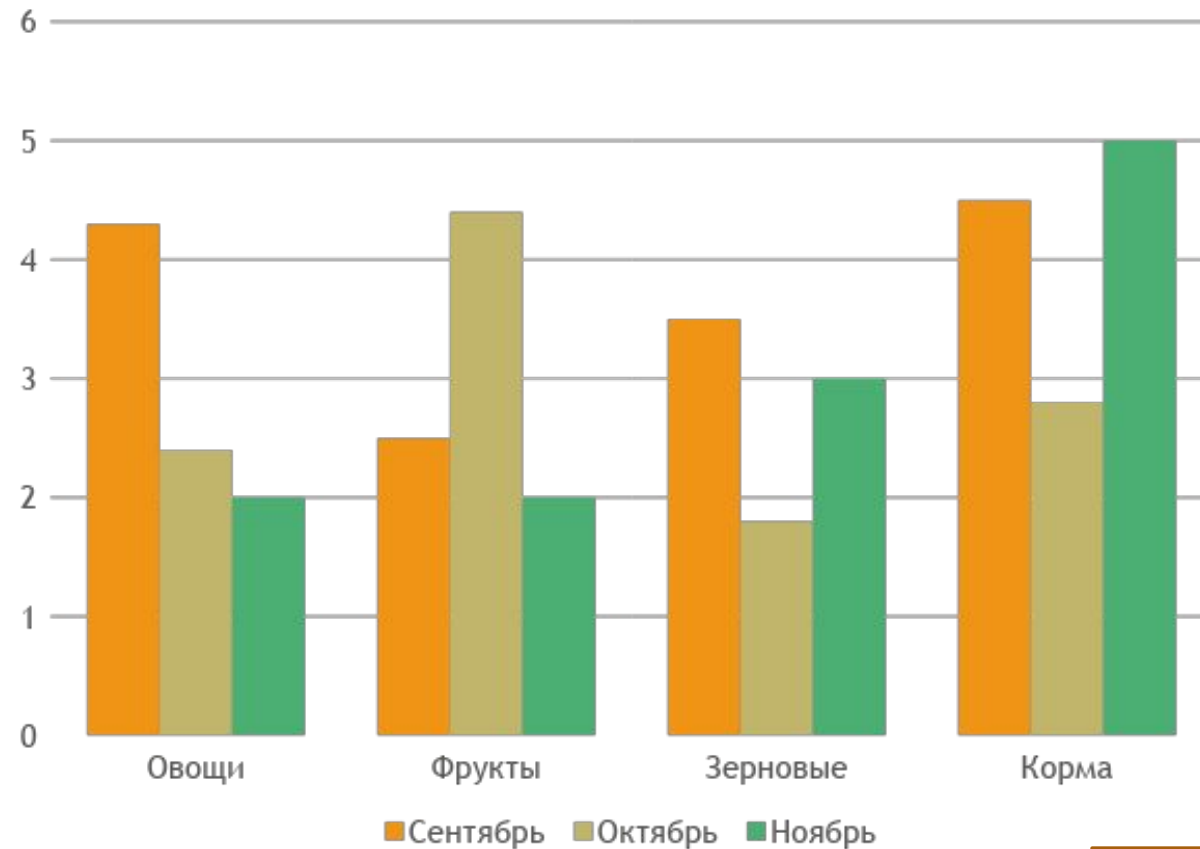

Лето

Лето - пора цветов, тепла и отдыха

Солнце

Воздух

Вода

Осень

Осень - пора дождей, сбора урожая и засыпания природы.

- Овощи
- Фрукты
- Зерновые
- Корма

Выход