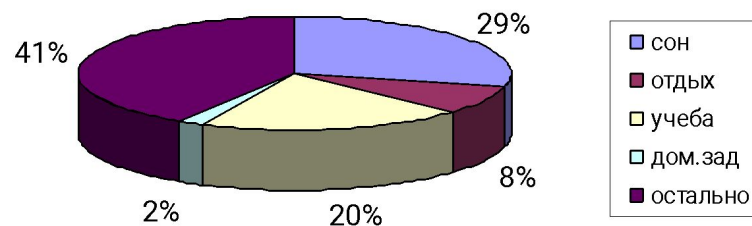

# Сергей

**Сон**      **9 часов**      **37%**

**Отдых**      **2 часа**      **8%**

**Учеба**      **5 часов**      **20%**

**Домашнее задание**

**1 час**      **4%**

# Миша

<b>СОН</b>	<b>7 часов</b>	<b>29 %</b>
<b>ОТДЫХ</b>	<b>2 часа</b>	<b>8%</b>
<b>Учеба</b>	<b>5 часов</b>	<b>20%</b>

**Домашнее задание**  
**0,5 часа**      **2%**