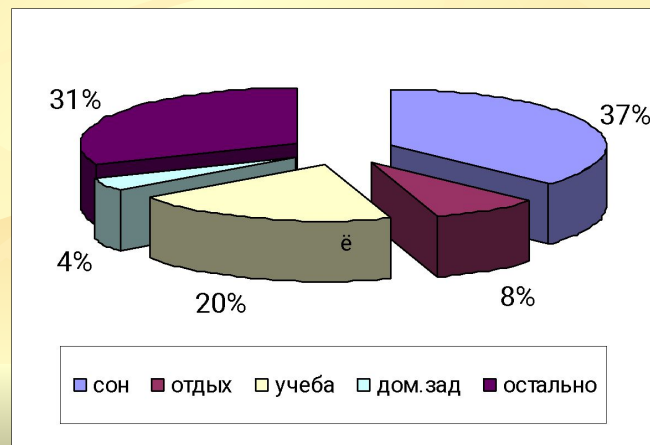

# Сергей

**Сон**      **9 часов**      **37%**

**Отдых**      **2 часа**      **8%**

**Учеба**      **5 часов**      **20%**

**Домашнее задание**

**1 час**      **4%**

# Миша

<b>СОН</b>	<b>7 часов</b>	<b>29 %</b>
<b>ОТДЫХ</b>	<b>2 часа</b>	<b>8%</b>
<b>Учеба</b>	<b>5 часов</b>	<b>20%</b>

**Домашнее задание**  
**0,5 часа**      **2%**