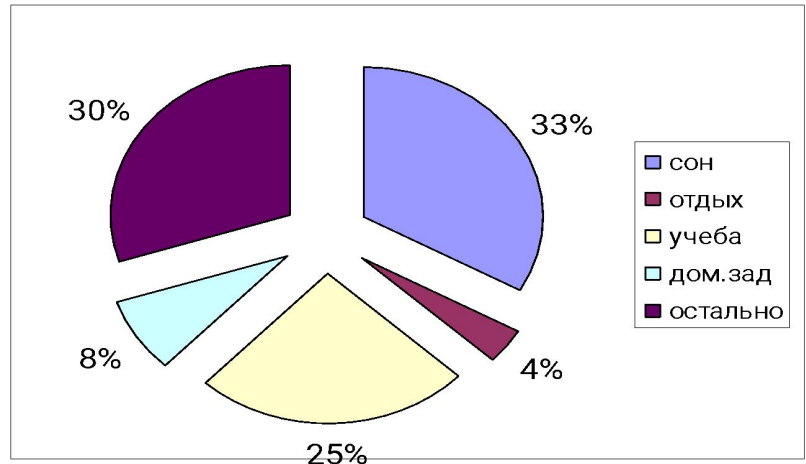

# Мой режим дня в процентах

Выполнили  
ученики 6 класса

# Оля

Сон	8 часов	33%
Отдых	1 час	4%
Учеба	6 часов	25%

Домашнее задание

2 часа 8%