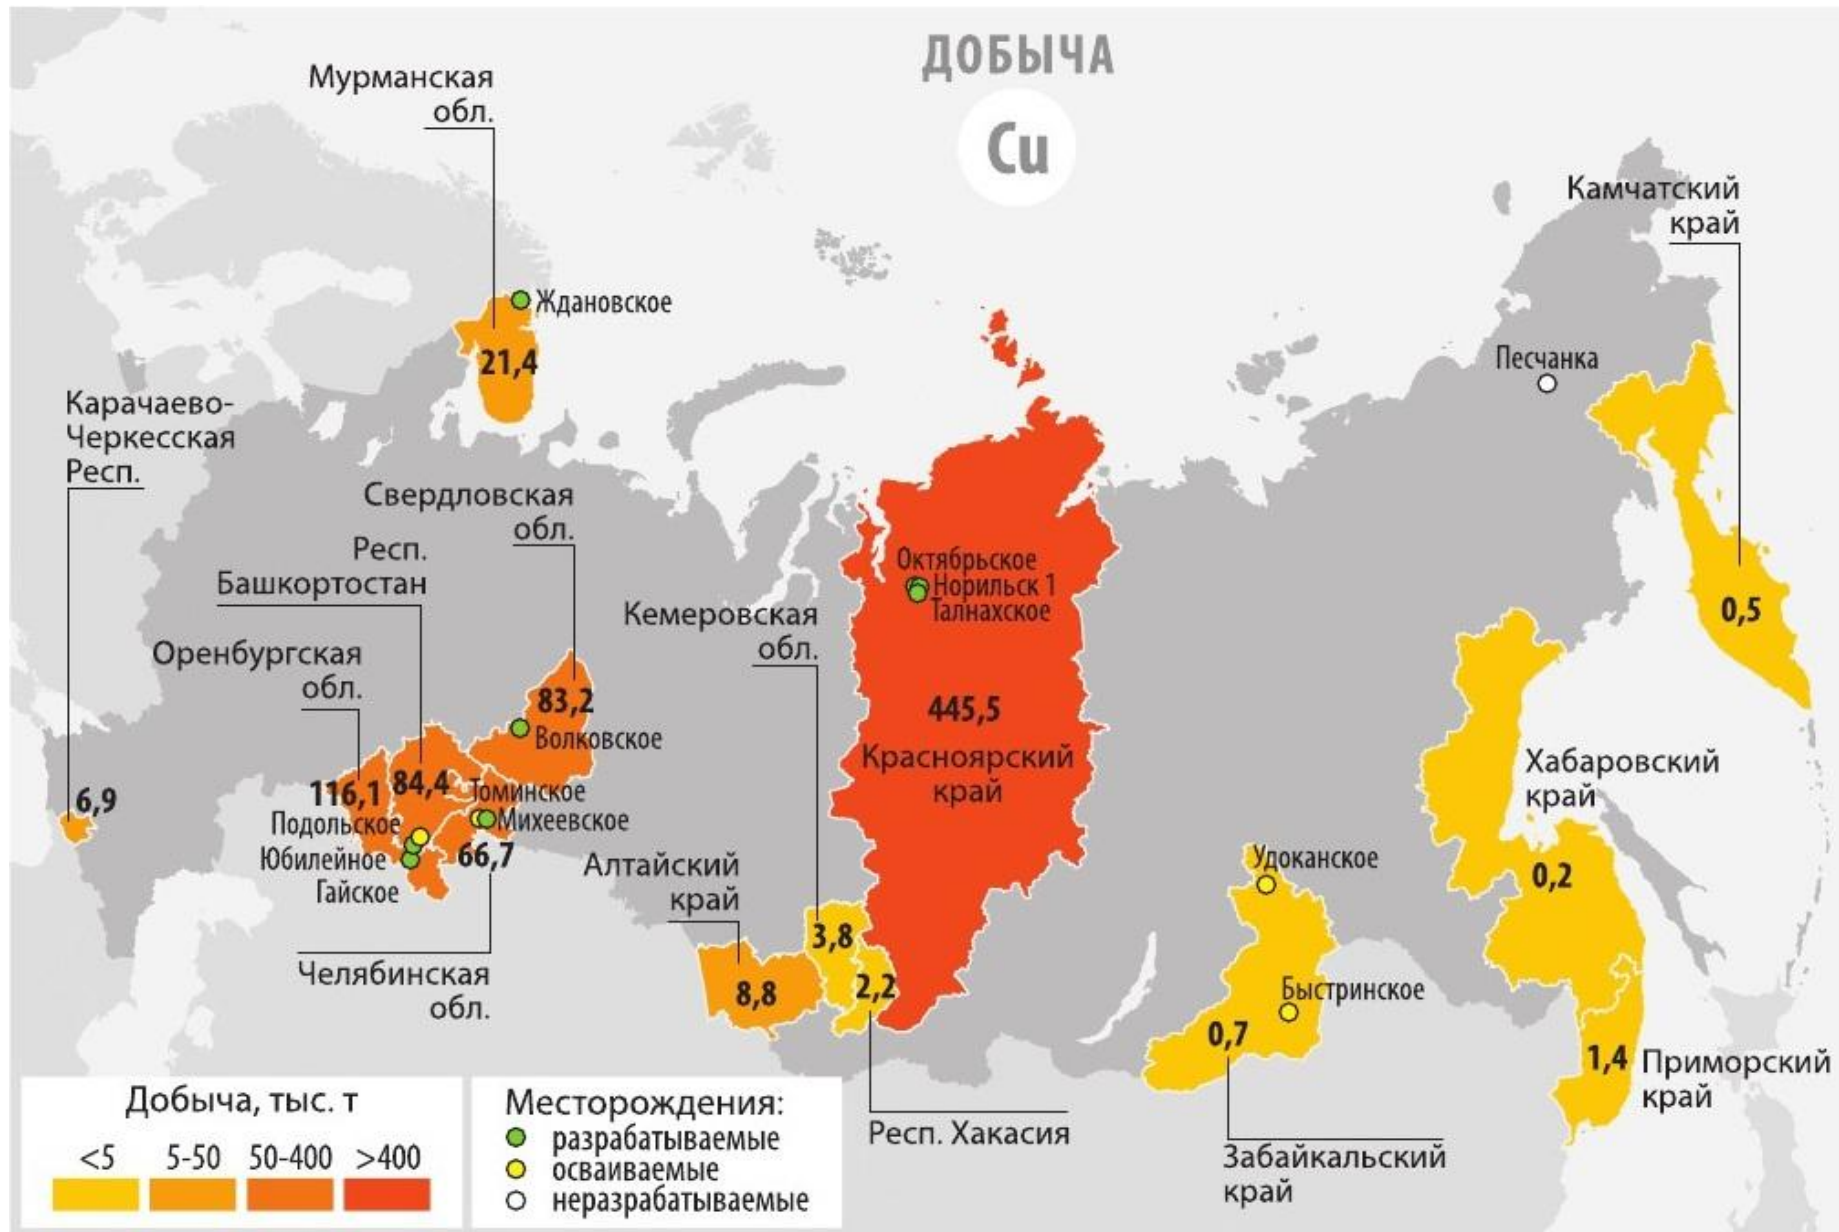

Природные ресурсы России

Major Russian oil basins

Source: IEA

Major Russian gas basins

Source: IEA

**Крупнейшее месторождение
железной руды в России – Курская
магнитная аномалия!**

КМА

Ресурсный потенциал металлогенических зон Российской Федерации, перспективных на медь, тыс.т

Основные месторождения меди и распределение ее добычи по субъектам Российской Федерации в 2012 г., тыс.т (с учетом извлеченной из руд техногенных месторождений)

Металлогенические провинции, перспективные на медь, их ресурсный потенциал (тыс.т),
Доля в запасах РФ (%) и основные месторождения

Распределение запасов серебра и его прогнозных ресурсов категории P₁ (тыс.т) по субъектам Российской Федерации