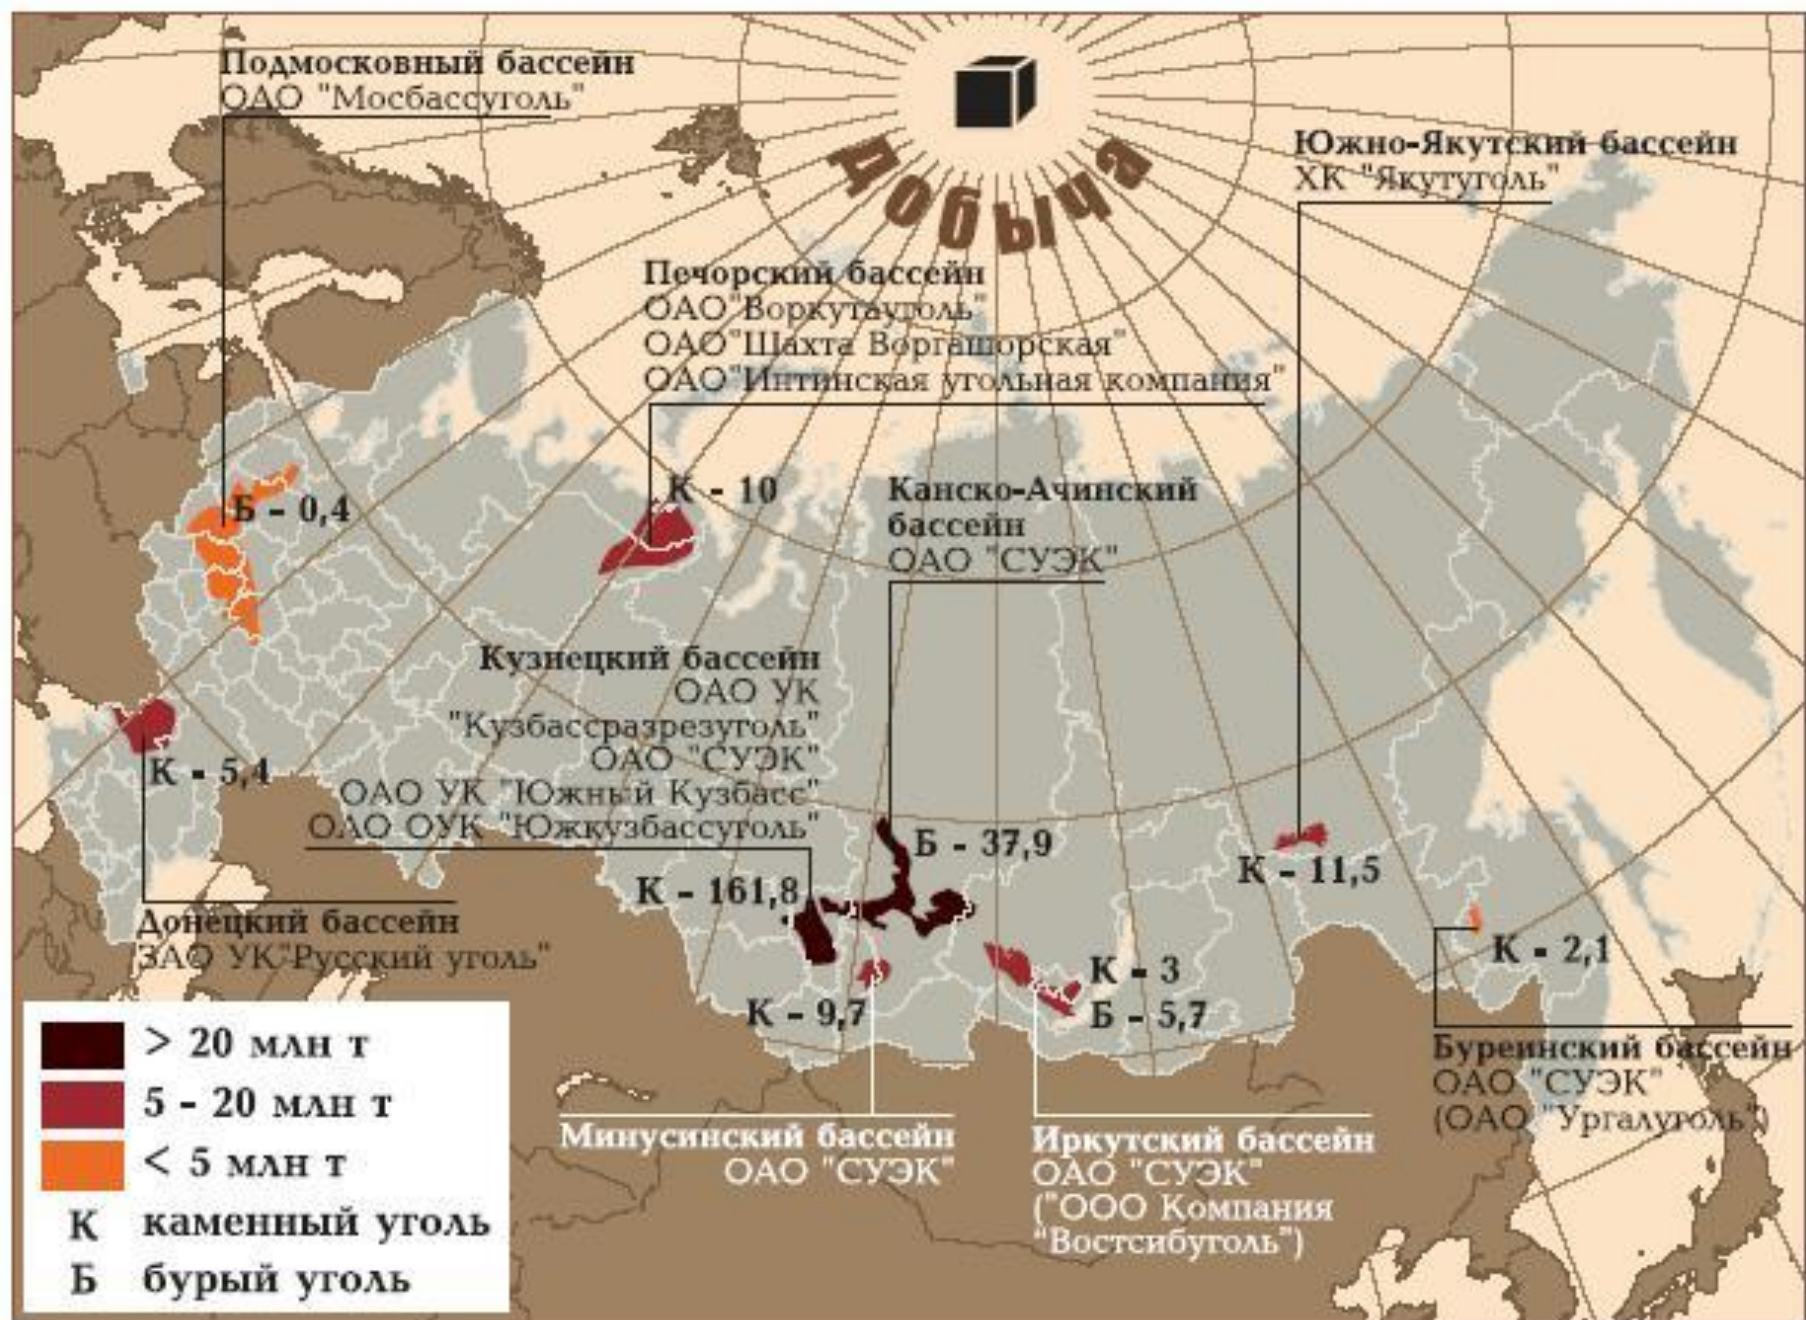

Природные ресурсы России

Major Russian oil basins

Source: IEA

Major Russian gas basins

Source: IEA

**Крупнейшее месторождение
железной руды в России – Курская
магнитная аномалия!**

КМА

Ресурсный потенциал металлогенических зон Российской Федерации, перспективных на медь, тыс.т

Основные месторождения меди и распределение ее добычи по субъектам Российской Федерации в 2012 г., тыс.т (с учетом извлеченной из руд техногенных месторождений)

Металлогенические провинции, перспективные на медь, их ресурсный потенциал (тыс.т),
Доля в запасах РФ (%) и основные месторождения

Распределение запасов серебра и его прогнозных ресурсов категории P₁ (тыс.т) по субъектам Российской Федерации