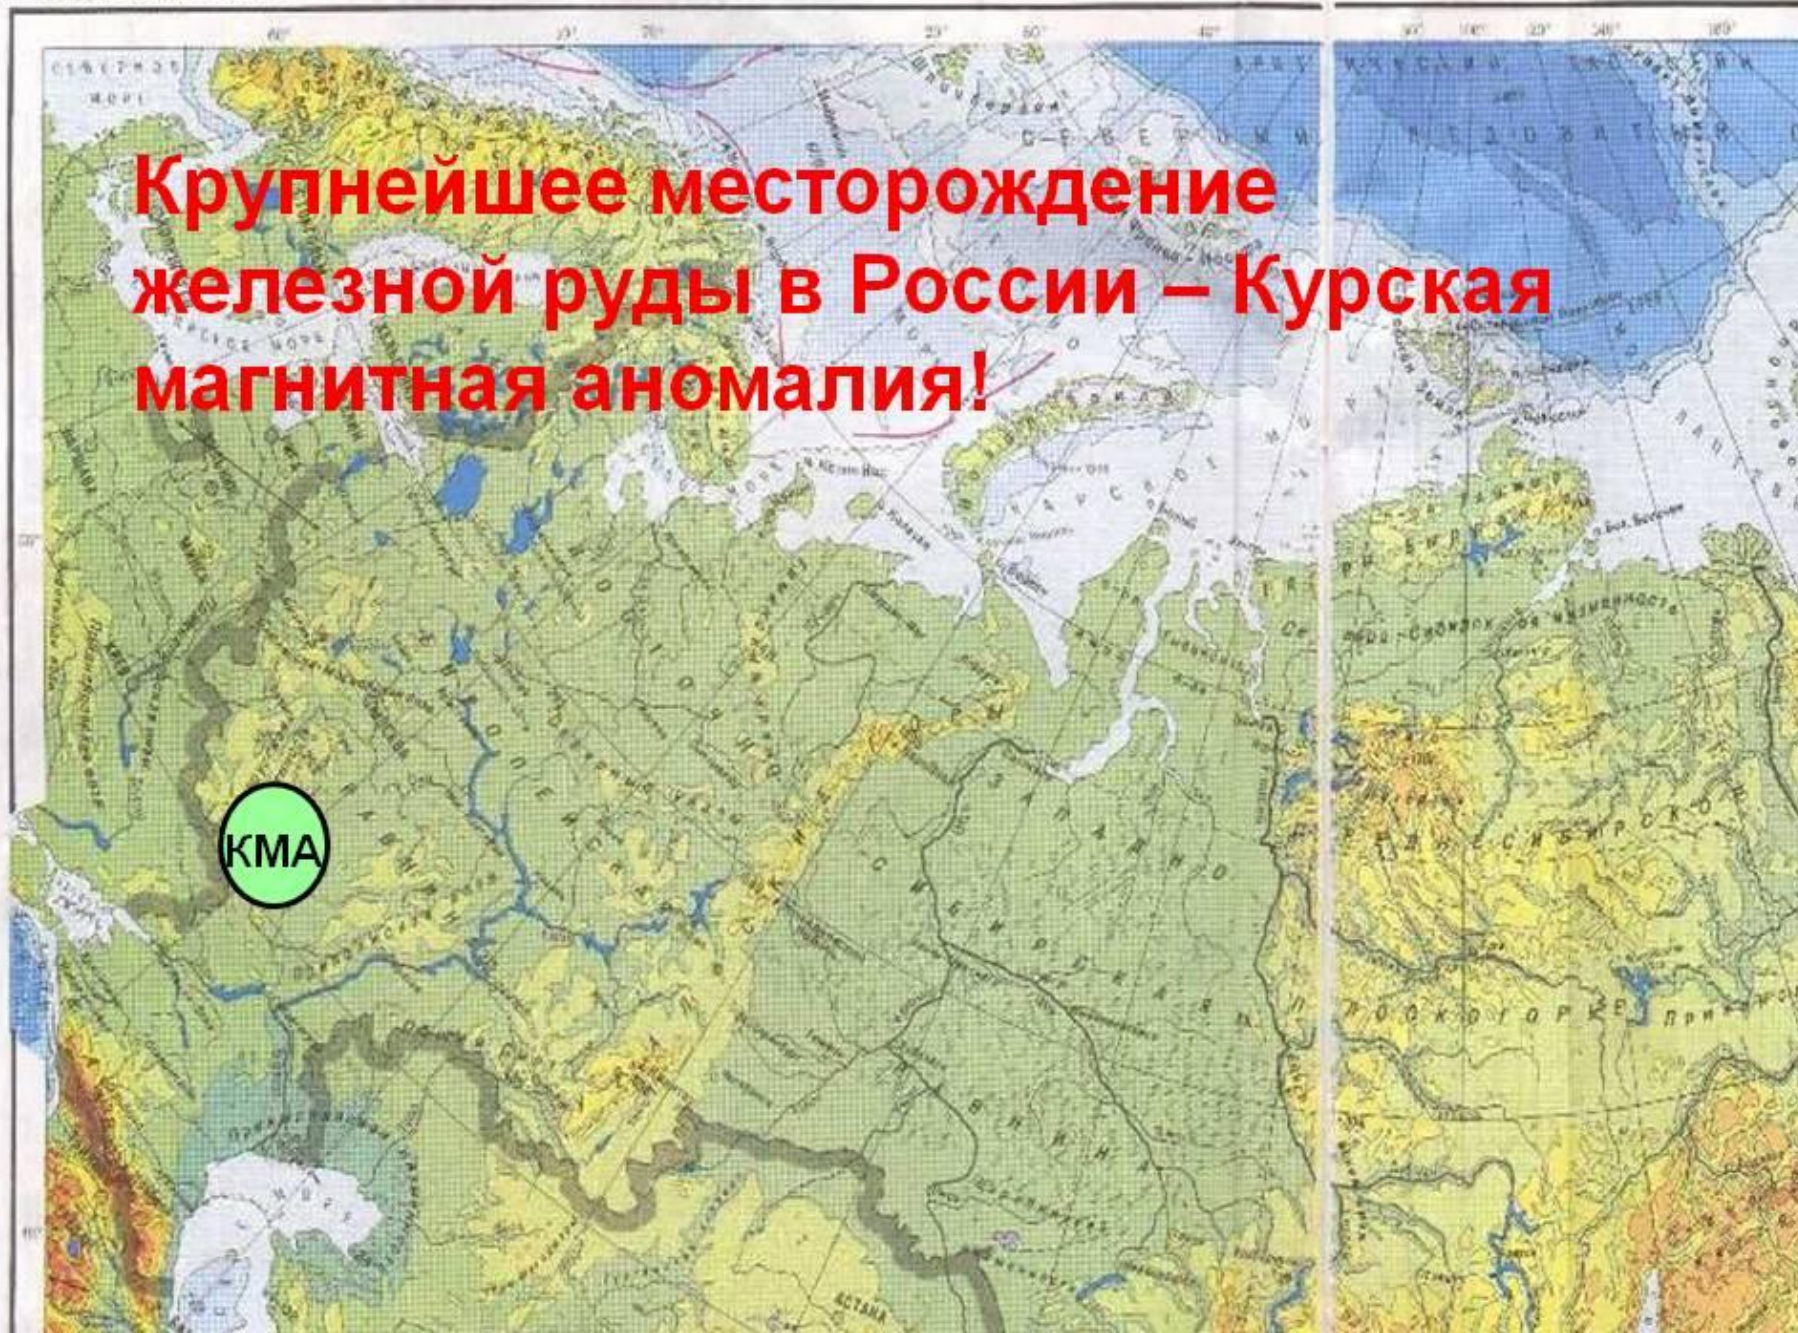

Природные ресурсы России

Major Russian oil basins

Source: IEA

Major Russian gas basins

Source: IEA

**Крупнейшее месторождение
железной руды в России – Курская
магнитная аномалия!**

КМА

Ресурсный потенциал металлогенических зон Российской Федерации, перспективных на медь, тыс.т