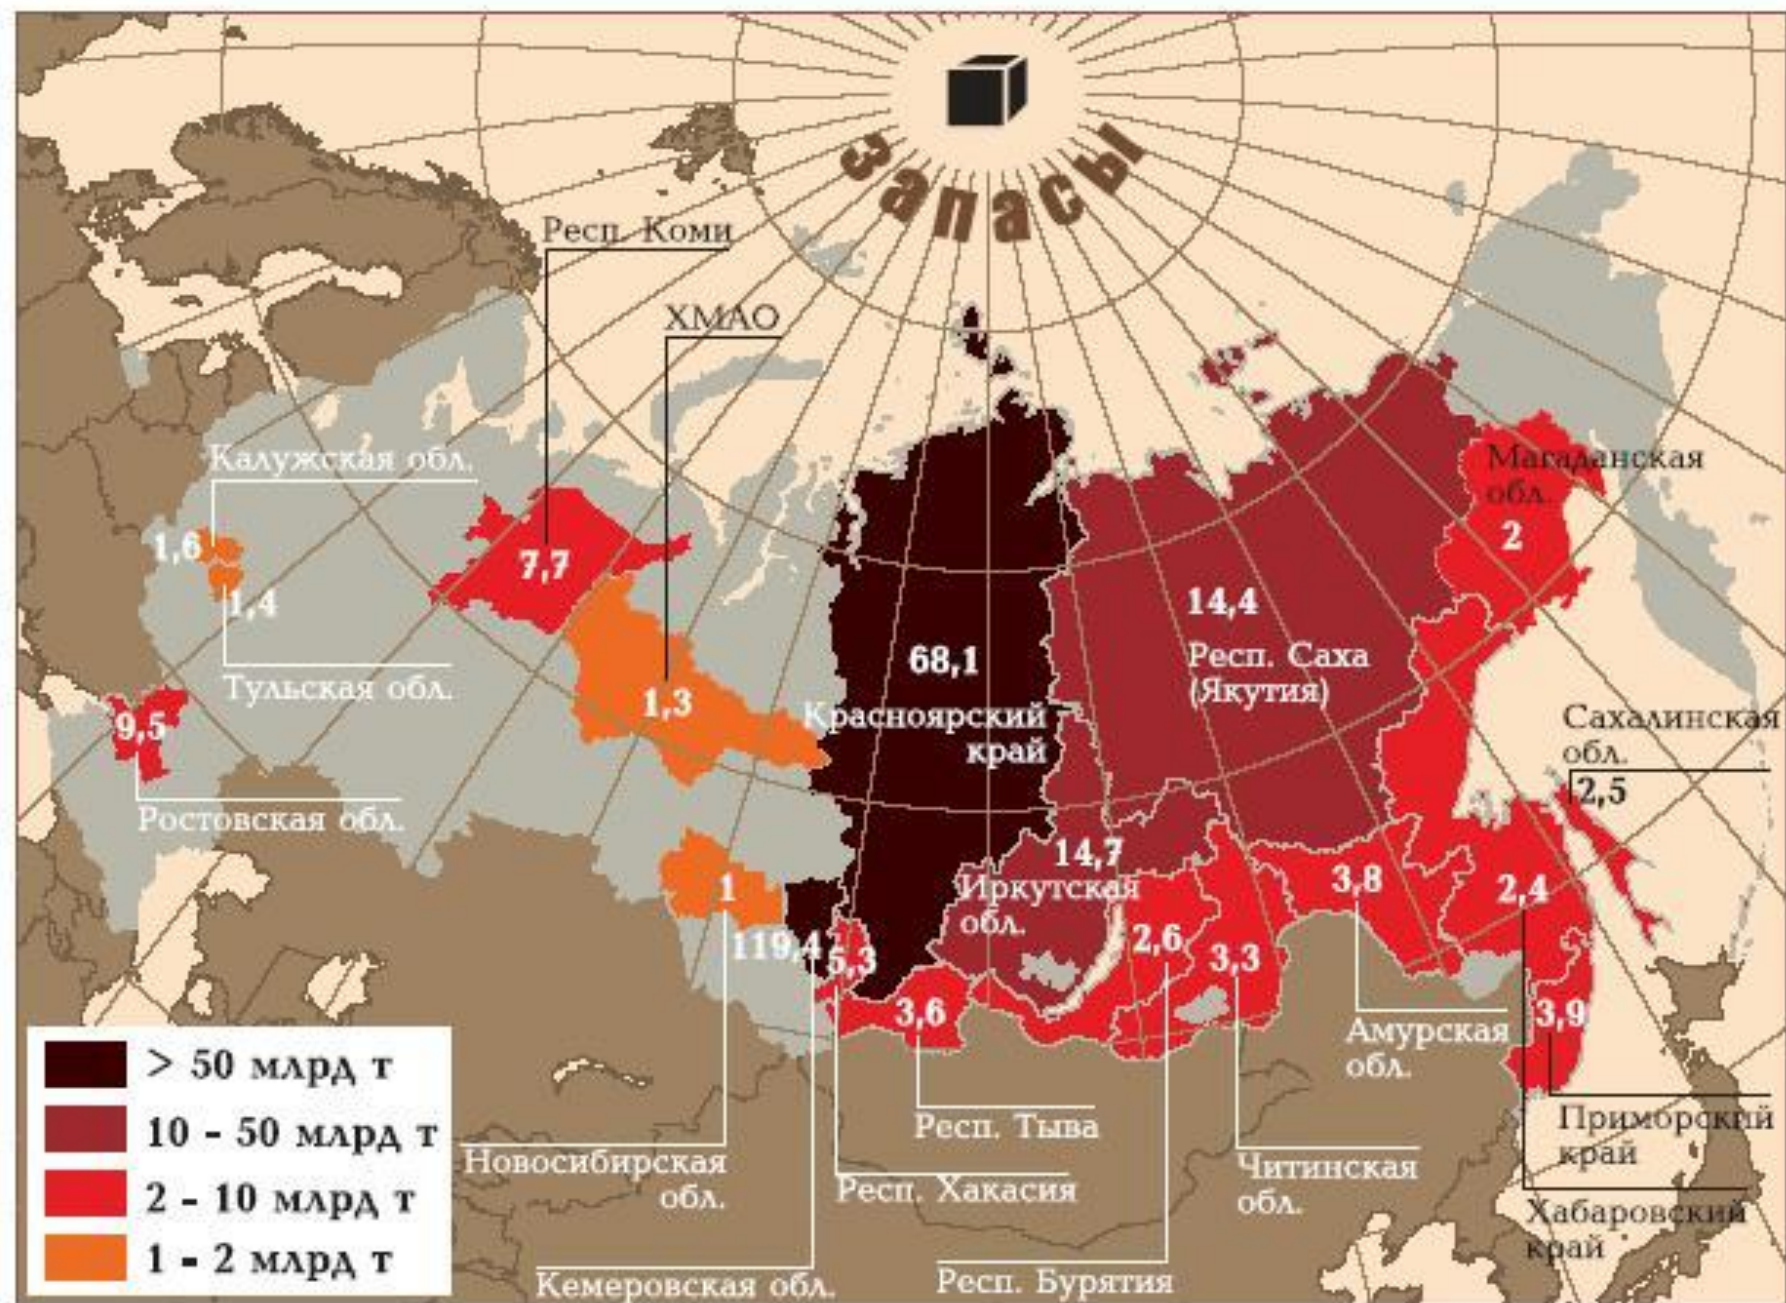

Природные ресурсы России

Major Russian oil basins

Source: IEA

Major Russian gas basins

Source: IEA

**Крупнейшее месторождение
железной руды в России – Курская
магнитная аномалия!**

КМА

Ресурсный потенциал металлогенических зон Российской Федерации, перспективных на медь, тыс.т

Основные месторождения меди и распределение ее добычи по субъектам Российской Федерации в 2012 г., тыс.т (с учетом извлеченной из руд техногенных месторождений)

Металлогенические провинции, перспективные на медь, их ресурсный потенциал (тыс.т),
Доля в запасах РФ (%) и основные месторождения

Распределение запасов серебра и его прогнозных ресурсов категории P₁ (тыс.т) по субъектам Российской Федерации