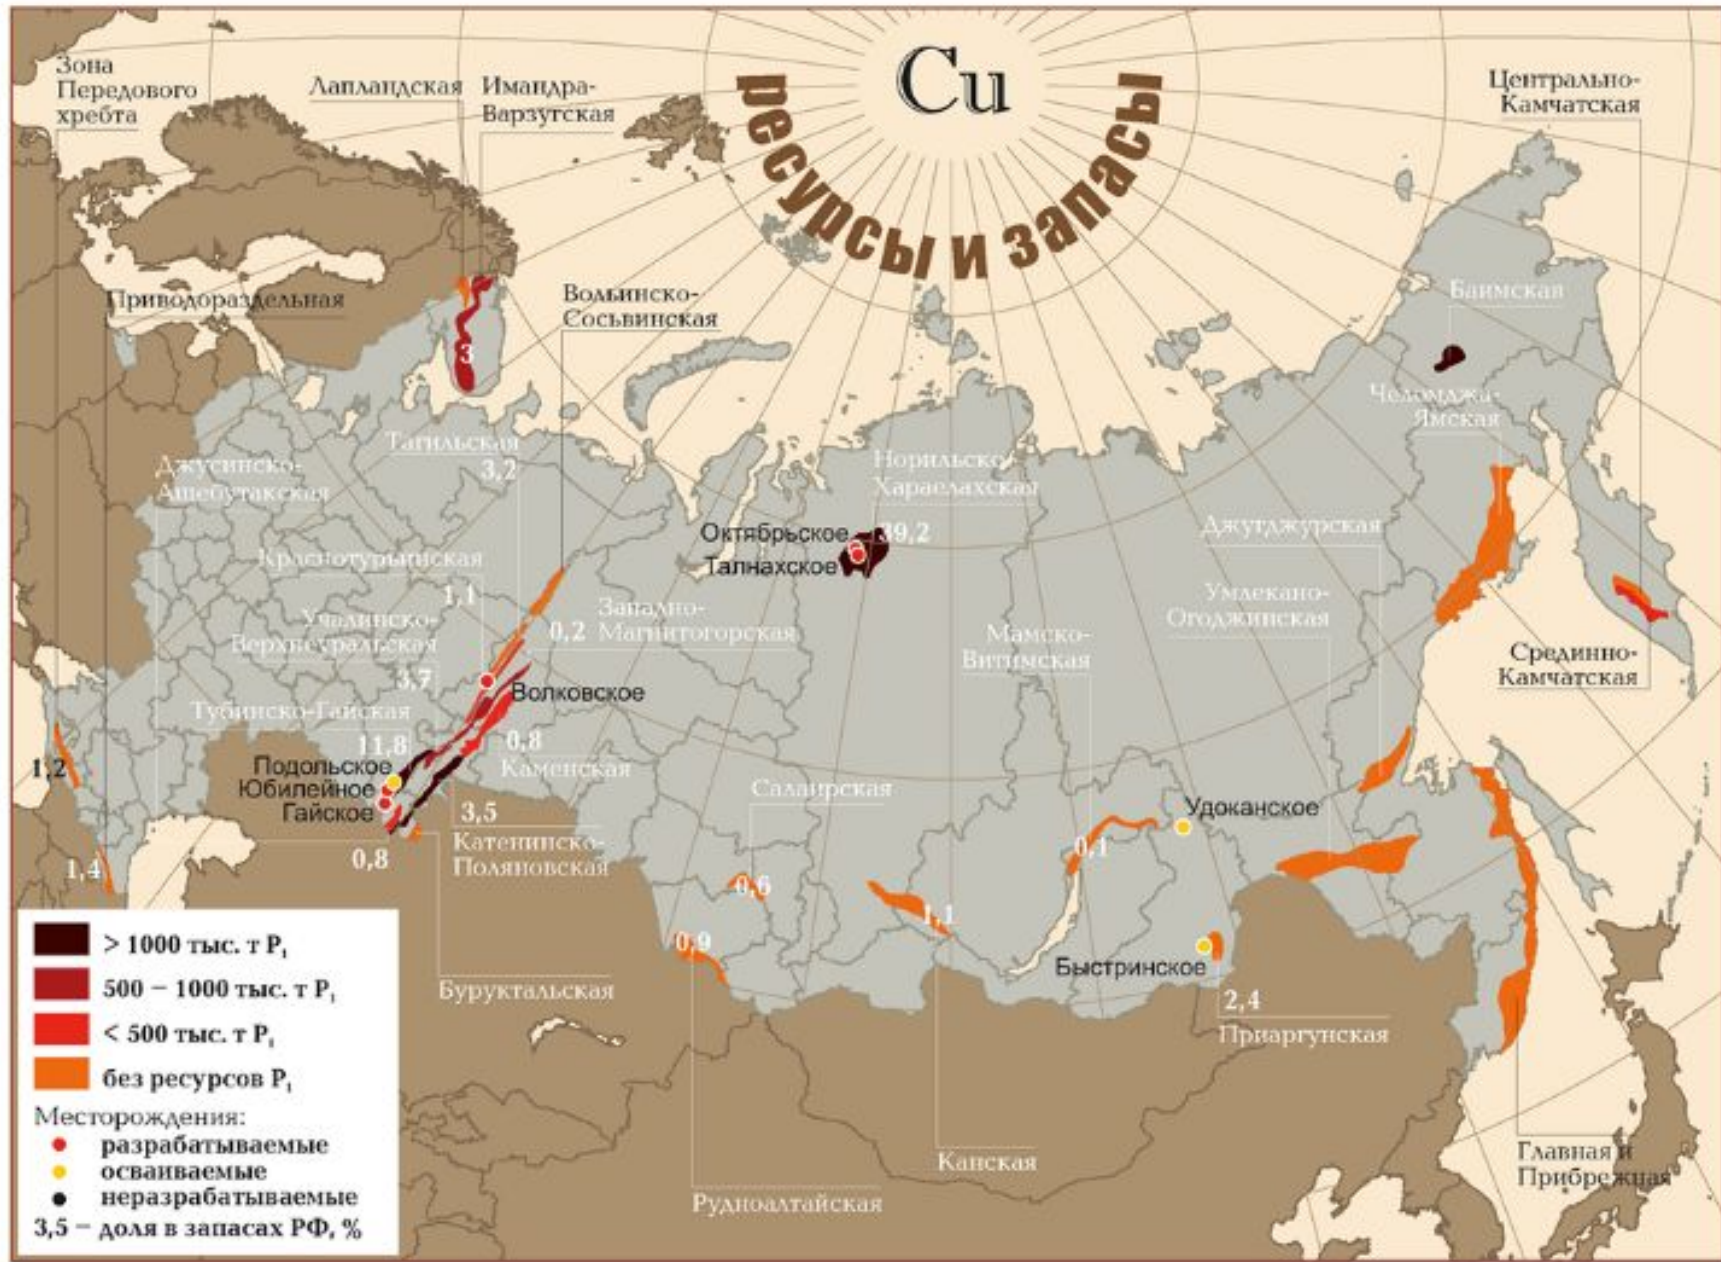

Природные ресурсы России

Major Russian oil basins

Source: IEA

Major Russian gas basins

Source: IEA

**Крупнейшее месторождение
железной руды в России – Курская
магнитная аномалия!**

КМА

Ресурсный потенциал металлогенических зон Российской Федерации, перспективных на медь, тыс.т

Основные месторождения меди и распределение ее добычи по субъектам Российской Федерации в 2012 г., тыс.т (с учетом извлеченной из руд техногенных месторождений)

Металлогенические провинции, перспективные на медь, их ресурсный потенциал (тыс.т),
Доля в запасах РФ (%) и основные месторождения