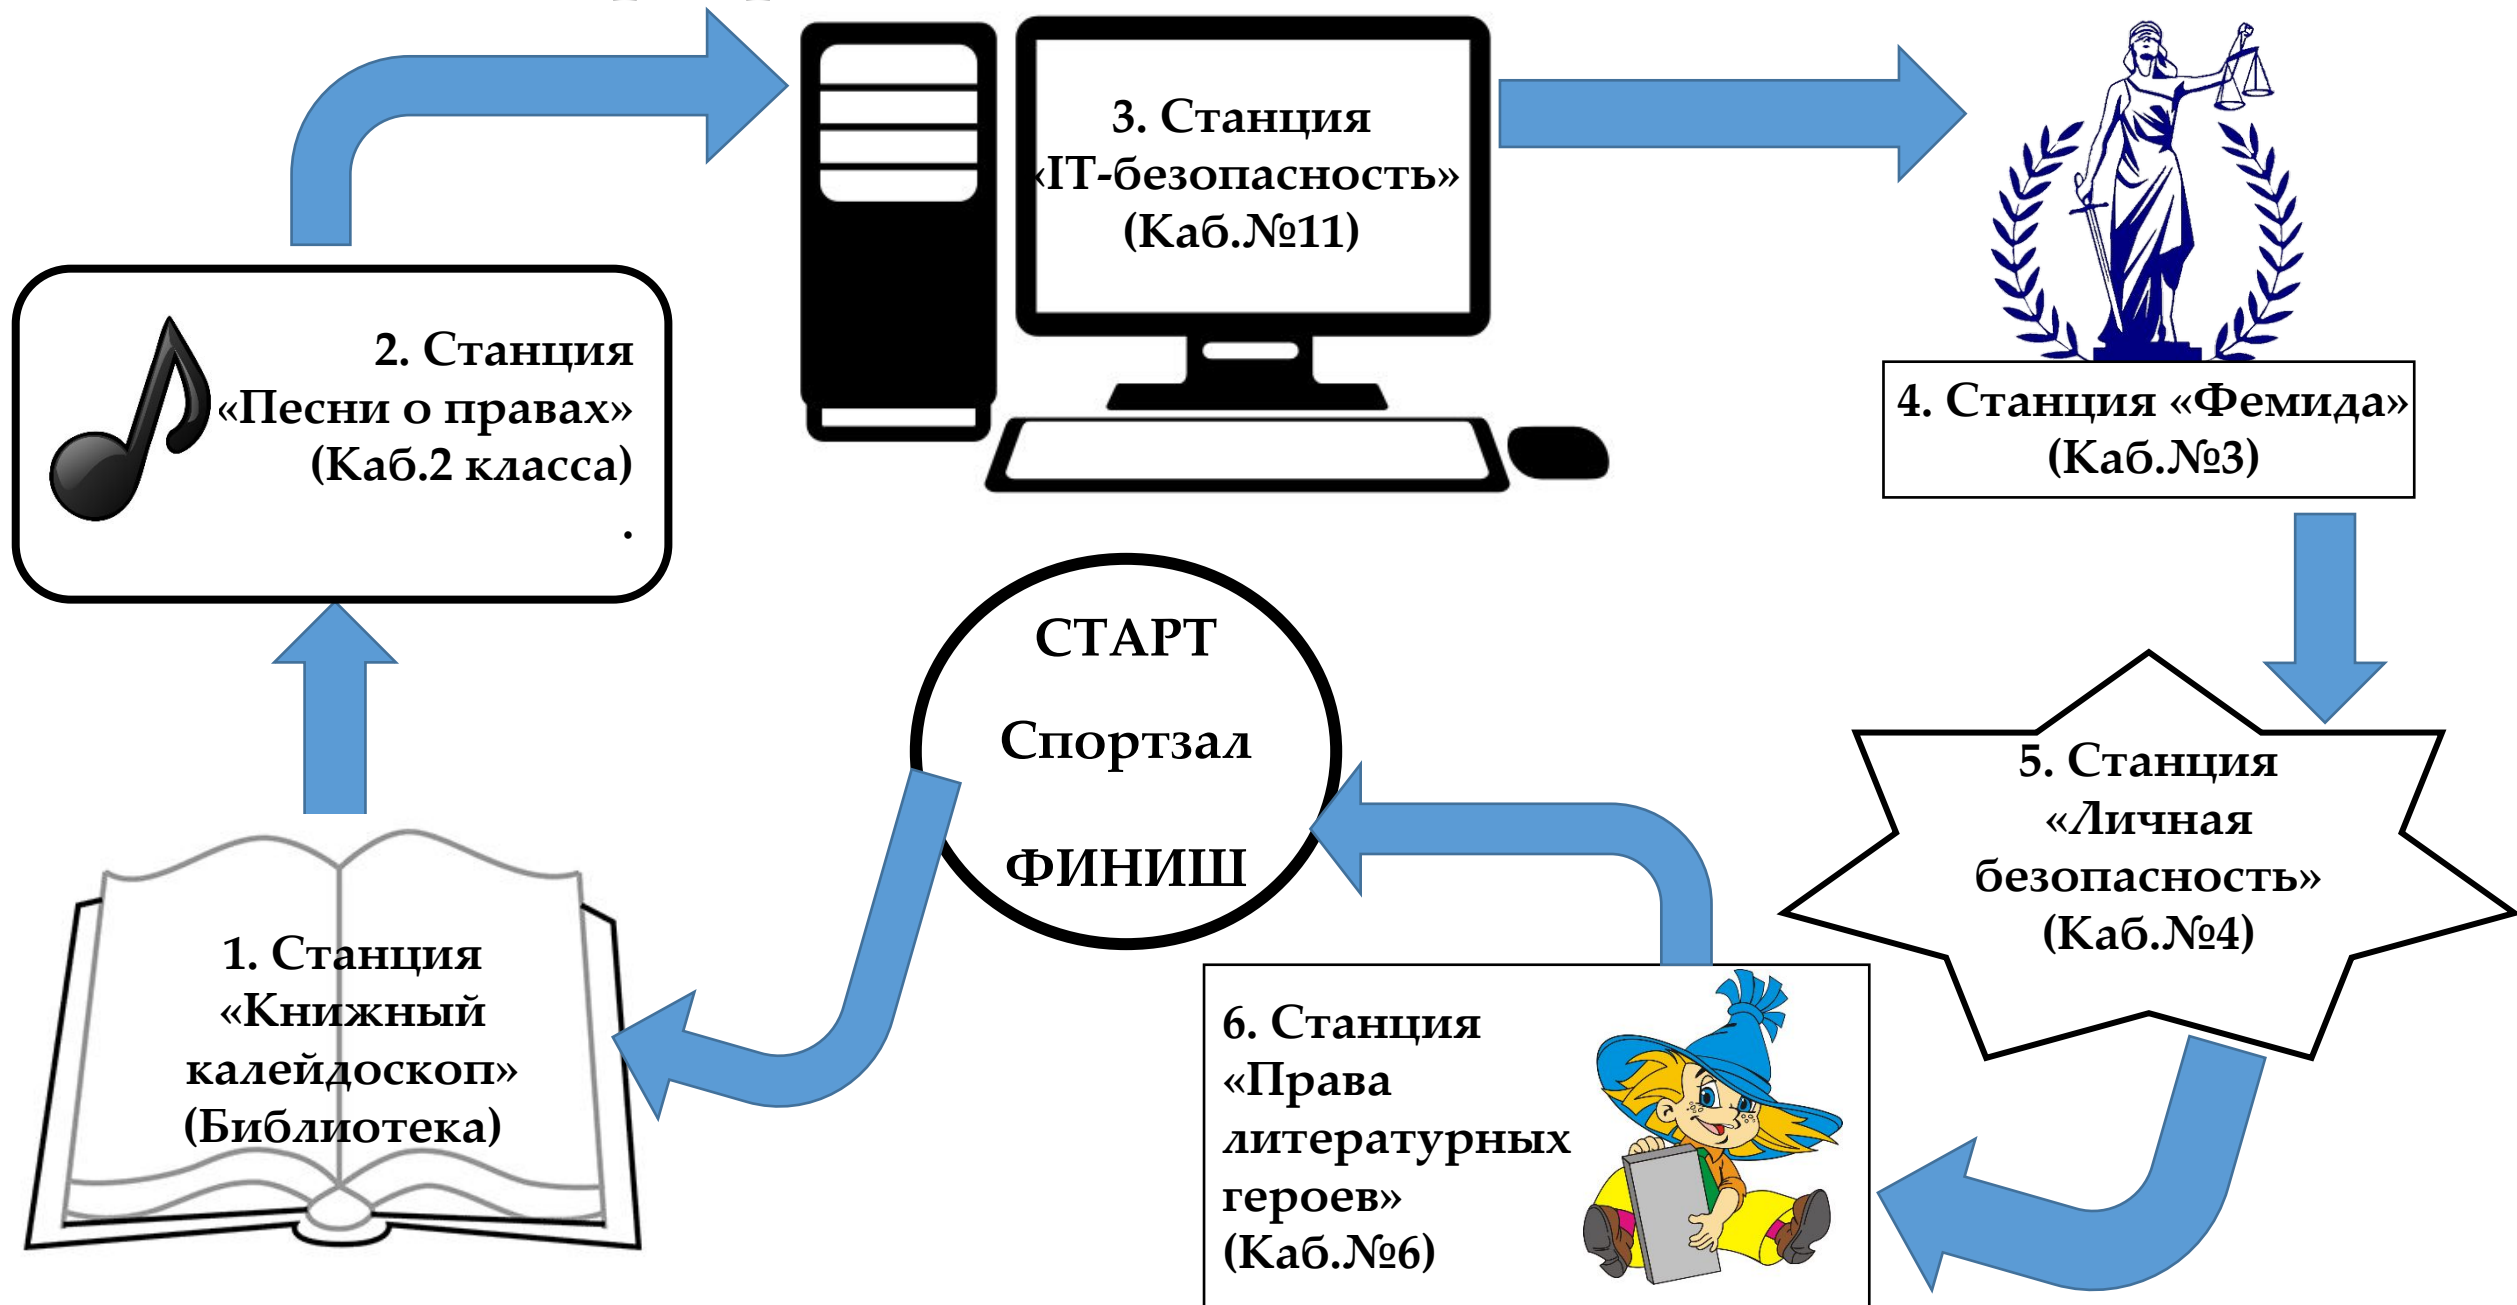

Маршрутный лист команды _____

Маршрутный лист команды _____

Маршрутный лист команды

2. Станция
«Права
литературных
героев»
(Каб.№6)

3. Станция
«Личная
безопасность»
(Каб.№4)

4. Станция
«Книжный
калейдоскоп»
(Библиотека)

5. Станция «Фемида»
(Каб.№3)

6. Станция
«IT-безопасность»
(Каб.№11)

СТАРТ
Спортзал
ФИНИШ

1. Станция
«Песни о правах»
Каб. 2 класса

Маршрутный лист команды

Название станции	Подпись учителя-ведущего
«Личная безопасность»	
«Фемида»	
«Песни о правах»	
«IT-безопасность»	
«Права литературных героев»	
«Книжный калейдоскоп»	