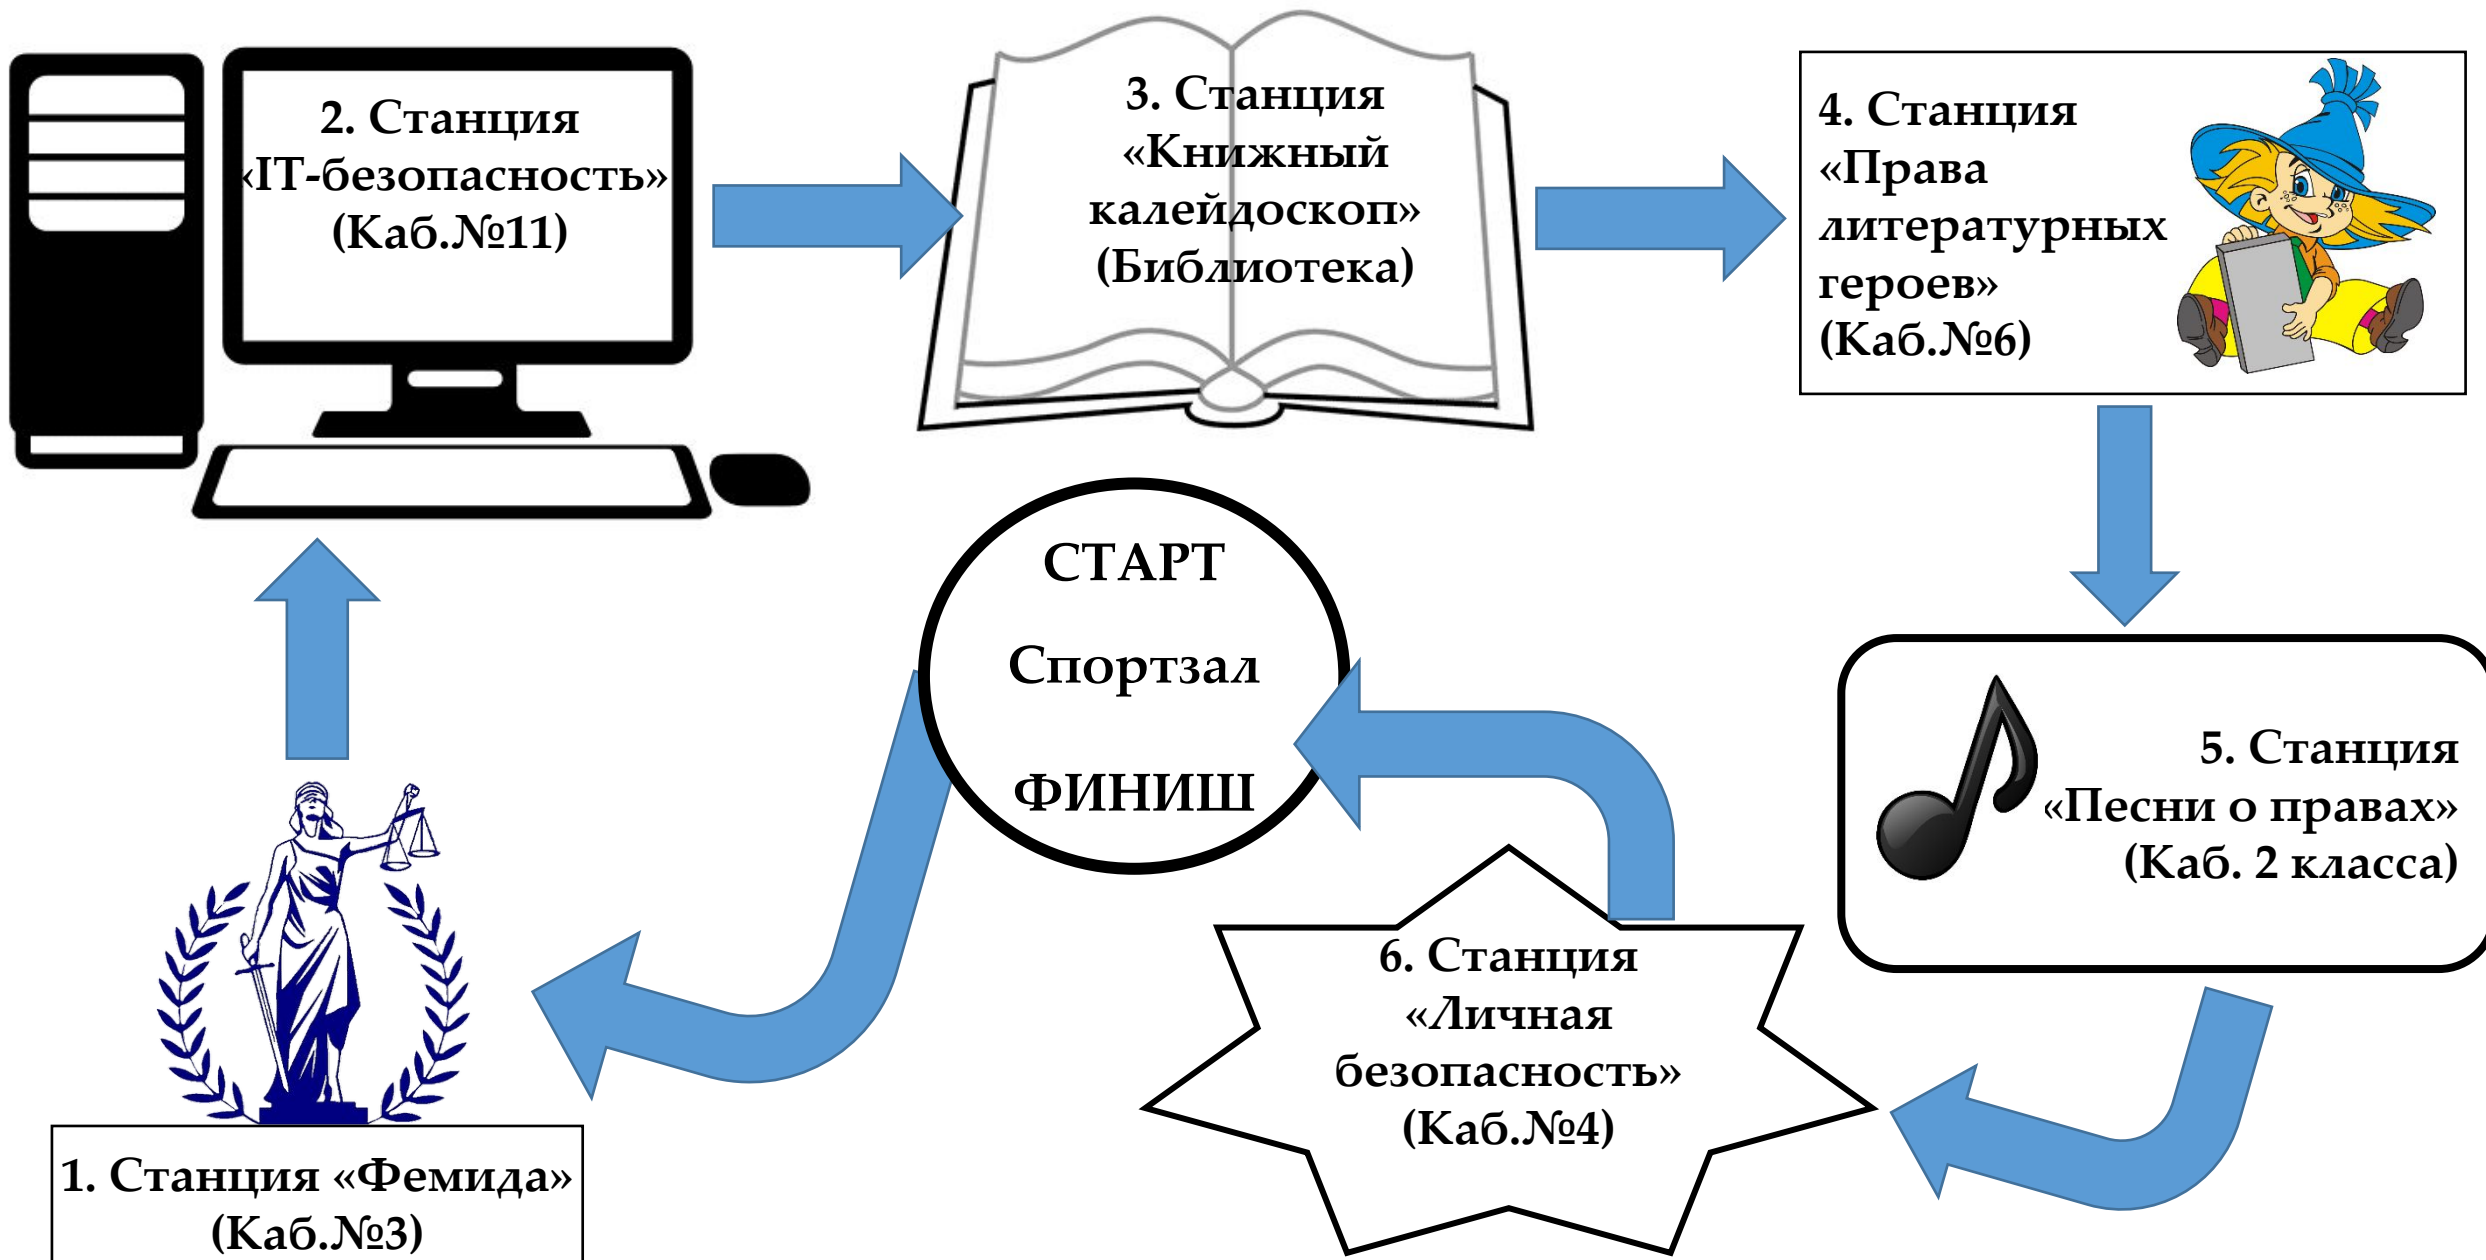

Маршрутный лист команды _____

Маршрутный лист команды _____

Маршрутный лист команды

2. Станция
«Права
литературных
героев»
(Каб.№6)

3. Станция
«Личная
безопасность»
(Каб.№4)

4. Станция
«Книжный
калейдоскоп»
(Библиотека)

5. Станция «Фемида»
(Каб.№3)

6. Станция
«IT-безопасность»
(Каб.№11)

СТАРТ
Спортзал
ФИНИШ

1. Станция
«Песни о правах»
Каб. 2 класса

Маршрутный лист команды

Название станции	Подпись учителя-ведущего
«Личная безопасность»	
«Фемида»	
«Песни о правах»	
«IT-безопасность»	
«Права литературных героев»	
«Книжный калейдоскоп»	