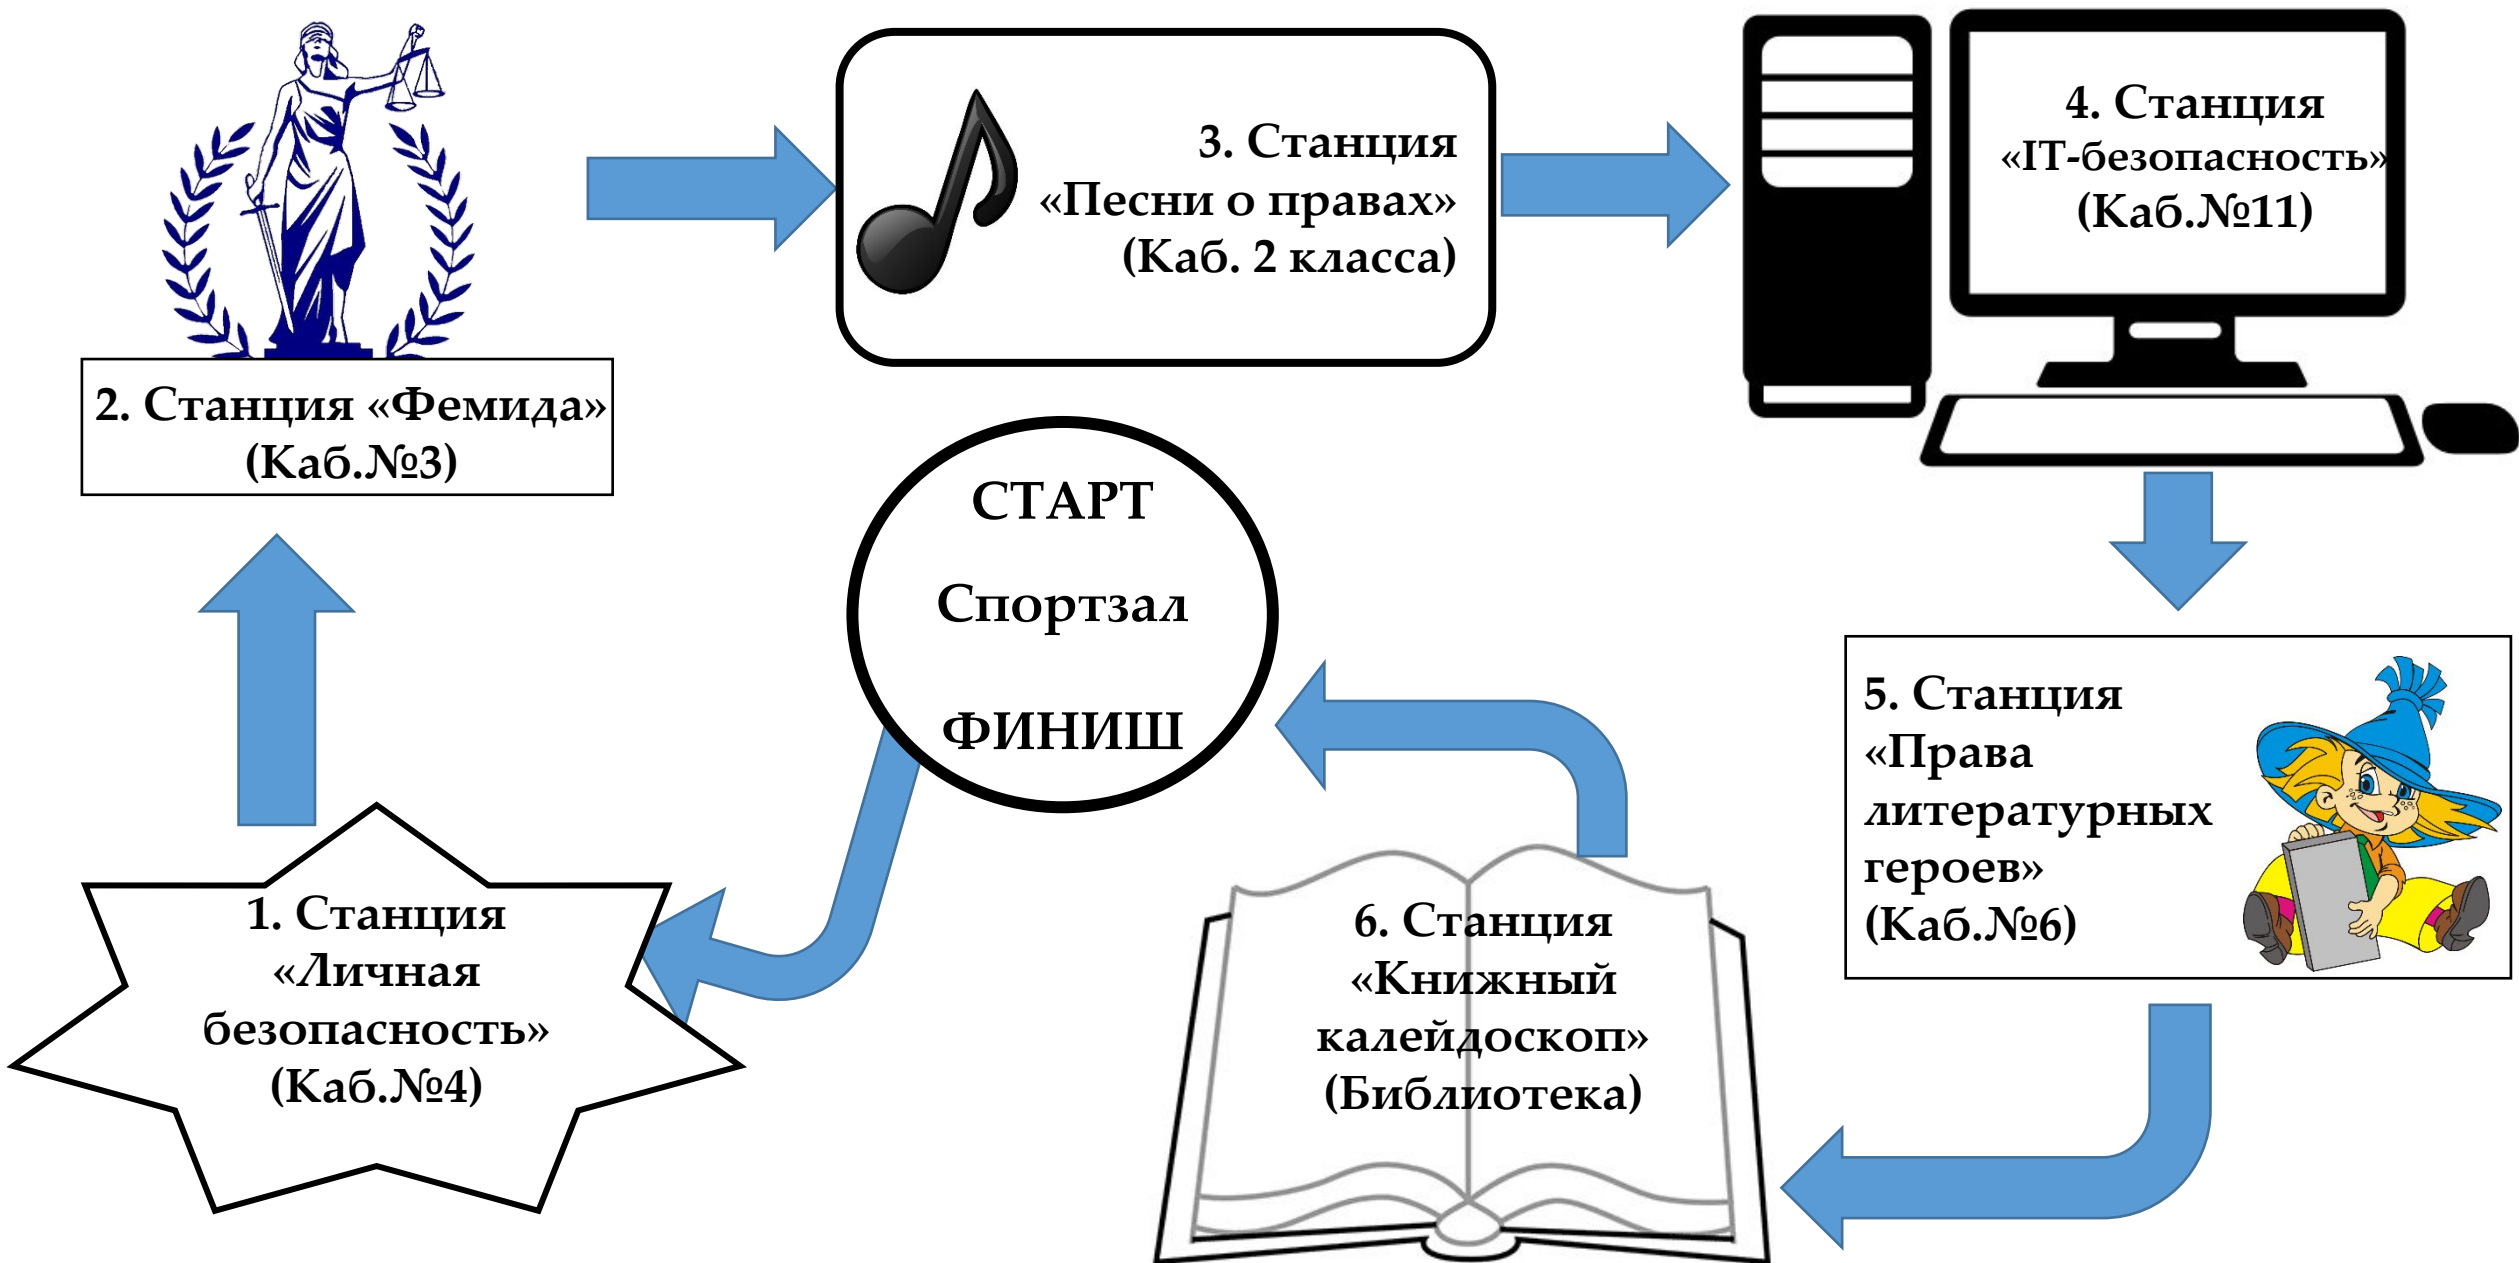

5. Станция «Фемида»
(Каб.№3)

6. Станция
«IT-безопасность»
(Каб.№11)

СТАРТ
Спортзал
ФИНИШ

1. Станция
«Песни о правах»
Каб. 2 класса

Маршрутный лист команды

Название станции	Подпись учителя-ведущего
«Личная безопасность»	
«Фемида»	
«Песни о правах»	
«IT-безопасность»	
«Права литературных героев»	
«Книжный калейдоскоп»	