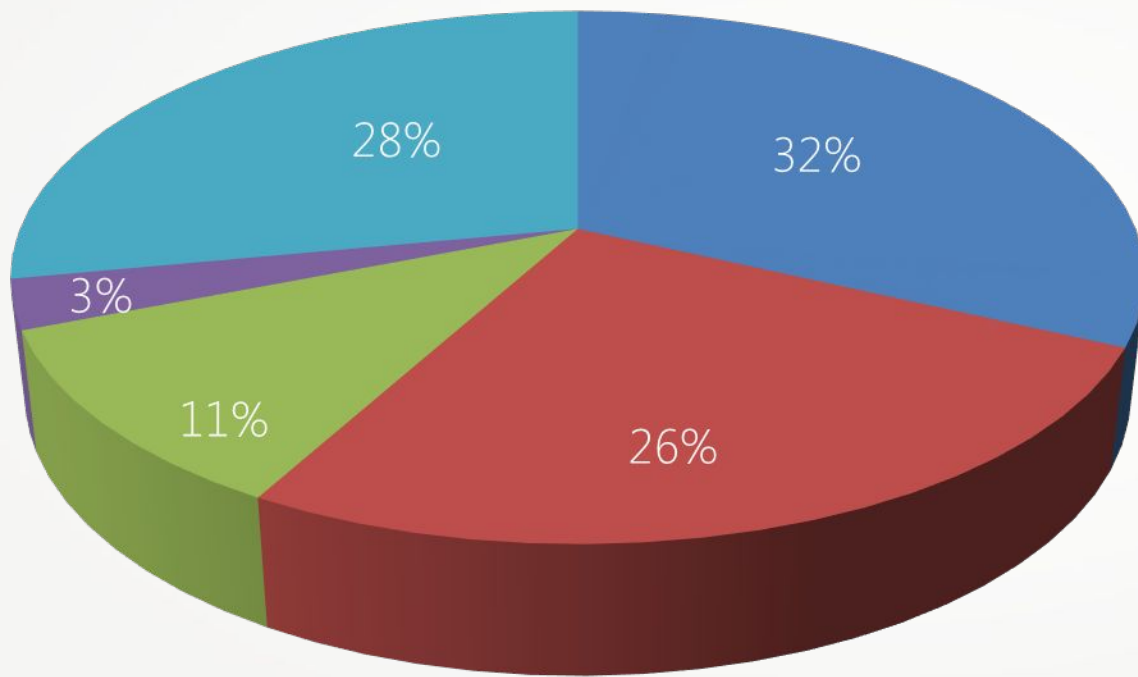

Земельные ресурсы — площадь земной поверхности, пригодная для проживания людей и всех видов хозяйственной деятельности.

На поверхность суши Земли приходится примерно 149 млн км², из них земельный фонд составляет 139 млн км². К земельным ресурсам не относится площадь Антарктиды, составляющая примерно 10 млн км².

На каждого жителя нашей планеты приходится по 2 га поверхности Земли. Стандартные размеры футбольного поля – 0,7 га. Значит, на каждого жителя планеты приходится площадь, равная трём футбольным полям

Структура земельного фонда планеты