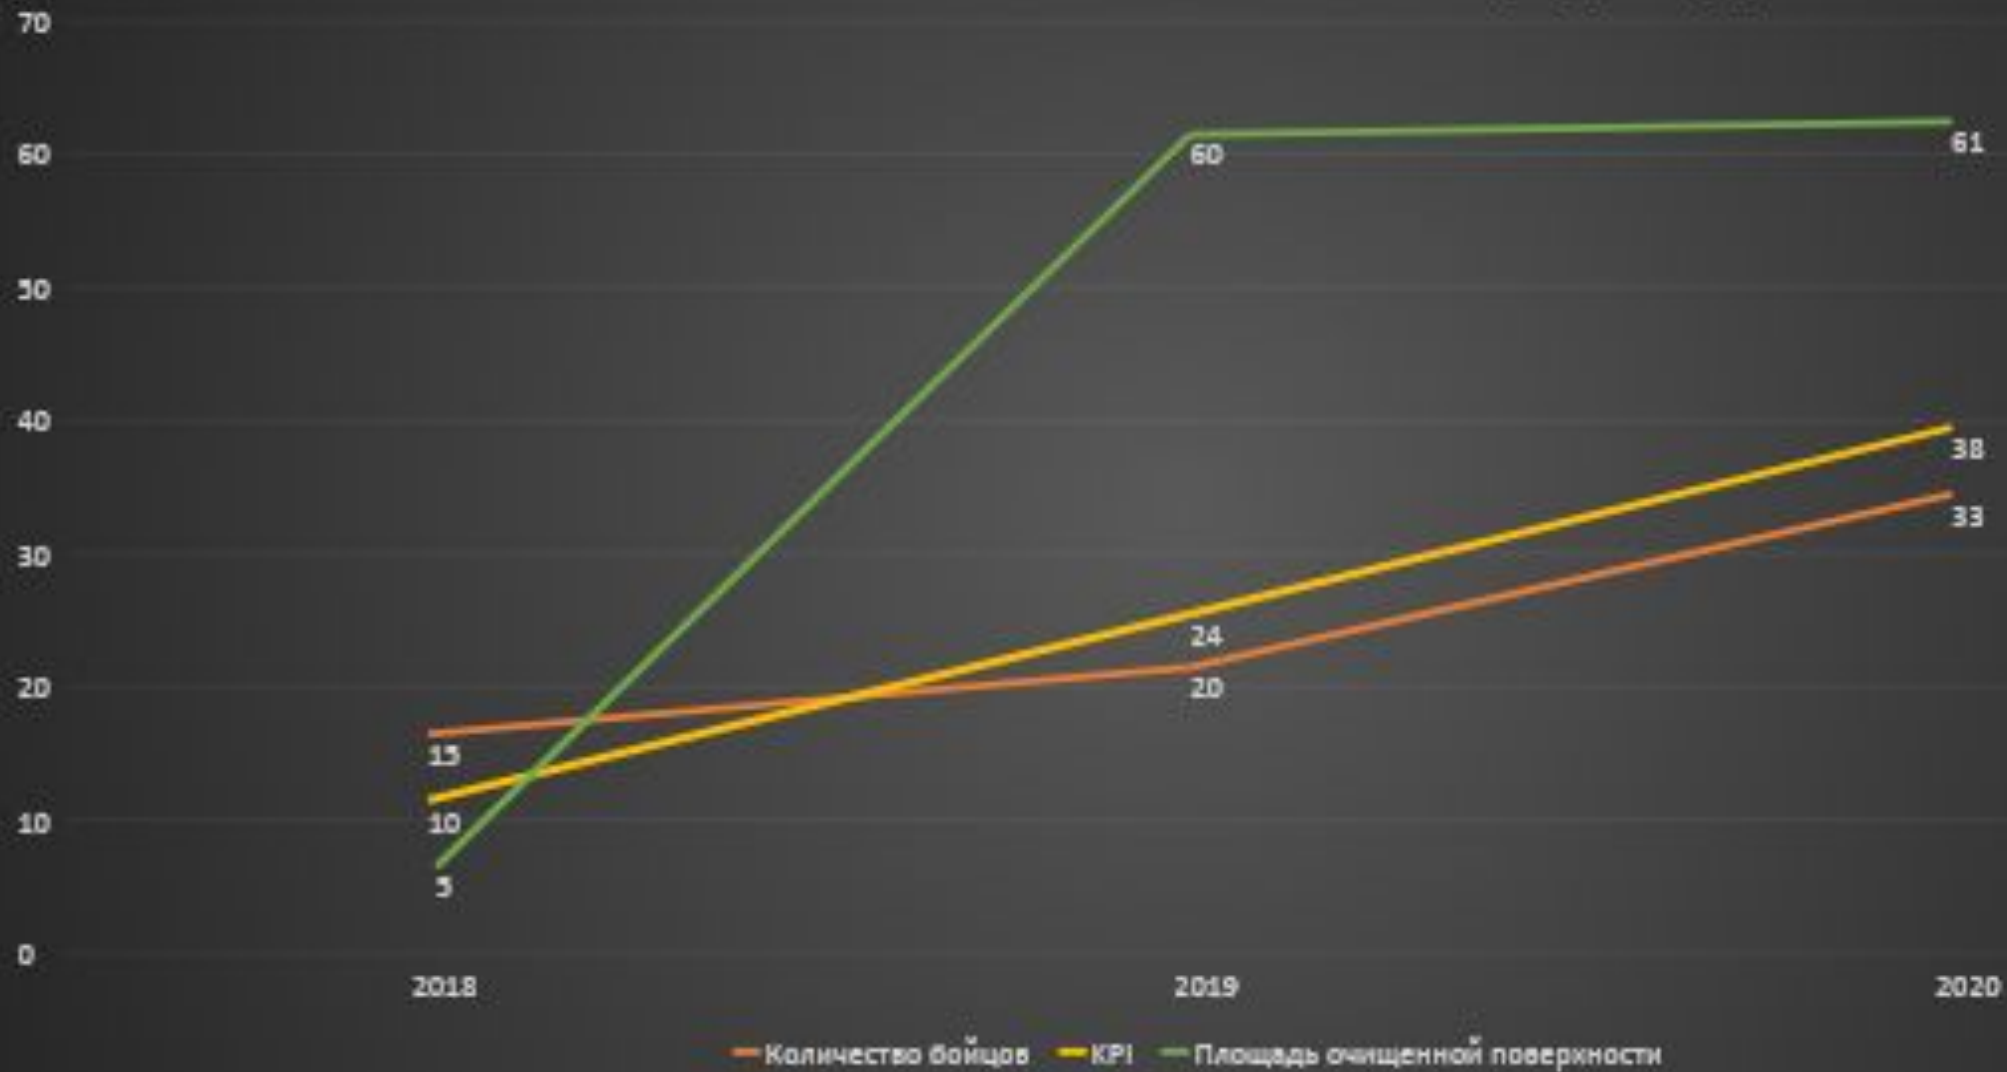

ОСД «СИЯНИЕ»

Качественные-количественные показатели отряда ОСД «Сияние»

Липецкий опыт в

- Работа с продолговатыми предметами

- Узнали, что снег бывает не только белым

- Использовали лыжи не по назначению

СТУДЕНЧЕСКИЕ ОТРЯДЫ
ЛИПЕЦКОЙ ОБЛАСТИ

Схематическая
карта районов
Липецкой
области

Стратегическая карта действий СД в

Схематическая
карта районов
Липецкой
области

Стратегия развития СД в 2020

«Дорогу осилит идущий»

2018 2019 2020

70000

60000

50000

40000

30000

20000

10000

0

Километраж

Истории от местных жителей