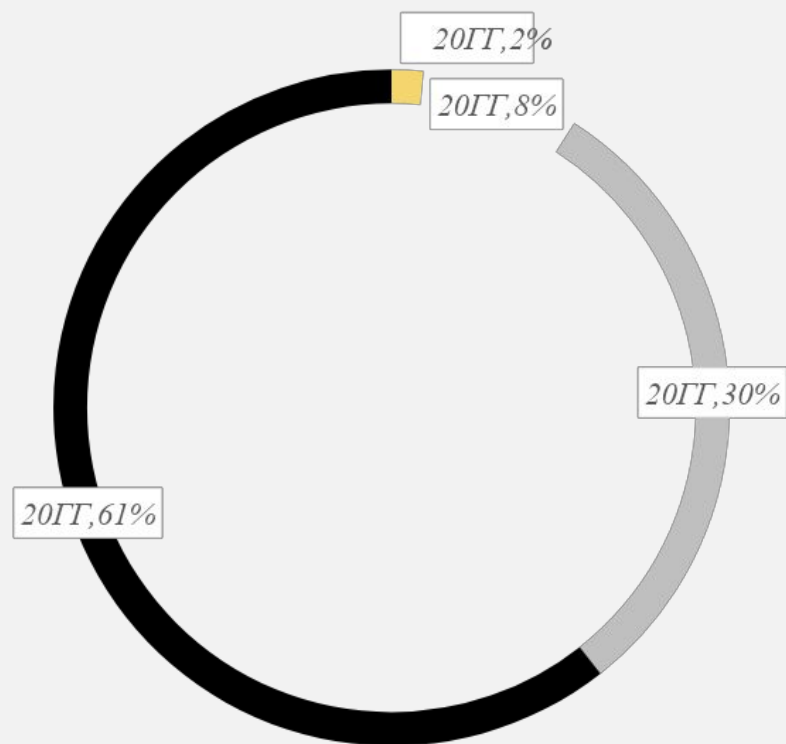

ПАРАМЕТРЫ ДИАГРАММЫ

Lorem ipsum dolor sit amet, consectetur adipiscing elit.

Валовой доход

Продажи компании

ТАБЛИЦА

Lorem ipsum dolor sit amet, consectetur adipiscing elit.

	Поставщики	Пользователи	Консультанты	Покупатели рекламы	Валовой доход	Доход компании
20ГГ	0	0	2	0	0 Р	0 Р
20ГГ	10	100	50	10	6 750 Р	1 013 Р
20ГГ	50	500	60	500	33 750 Р	5 063 Р
20ГГ	200	2 000	100	5000	135 000 Р	20 250 Р
20ГГ	400	4000	120	50 000	270 000 Р	40 500 Р