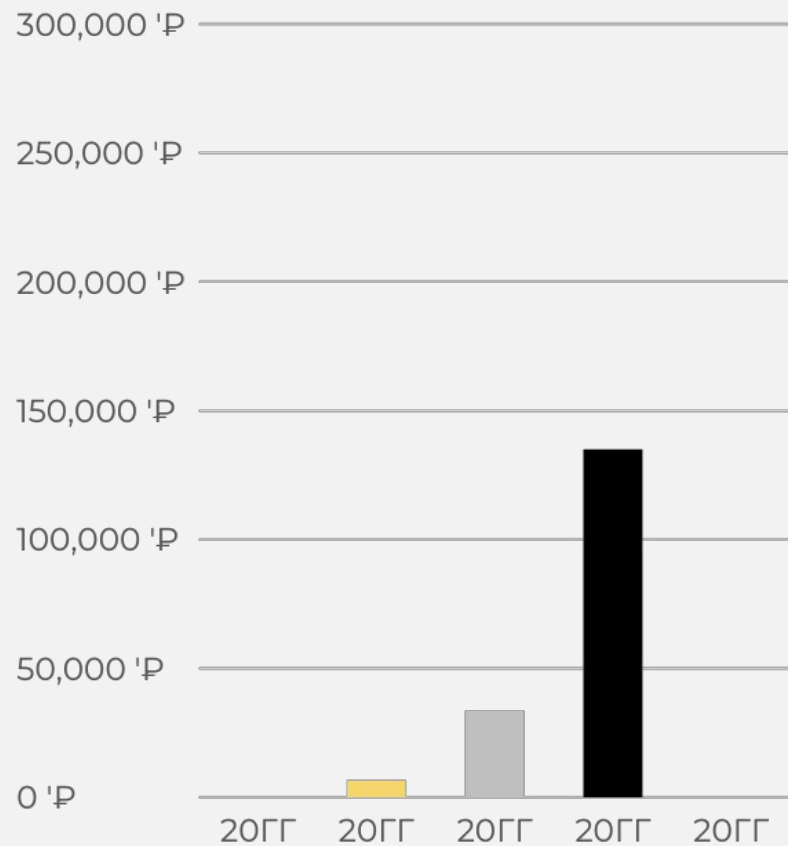

ПАРАМЕТРЫ ДИАГРАММЫ

Lorem ipsum dolor sit amet, consectetur adipiscing elit.

Валовой доход

Продажи компании

ТАБЛИЦА

Lorem ipsum dolor sit amet, consectetur adipiscing elit.

	Поставщики	Пользователи	Консультанты	Покупатели рекламы	Валовой доход	Доход компании
20ГГ	0	0	2	0	0 Р	0 Р
20ГГ	10	100	50	10	6 750 Р	1 013 Р
20ГГ	50	500	60	500	33 750 Р	5 063 Р
20ГГ	200	2 000	100	5000	135 000 Р	20 250 Р
20ГГ	400	4000	120	50 000	270 000 Р	40 500 Р