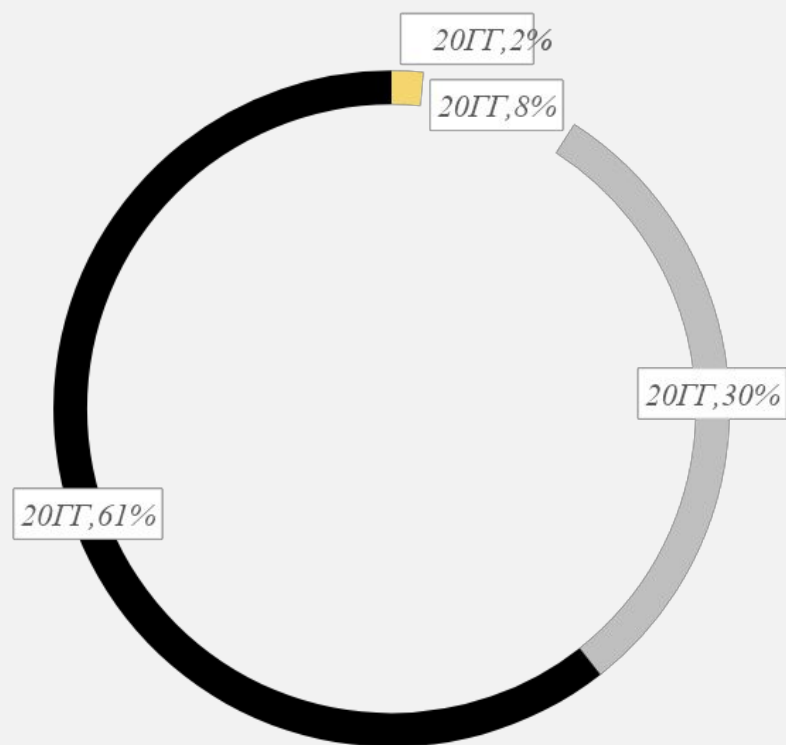

ПАРАМЕТРЫ ДИАГРАММЫ

Lorem ipsum dolor sit amet, consectetur adipiscing elit.

Валовой доход

Продажи компании

ТАБЛИЦА

Lorem ipsum dolor sit amet, consectetur adipiscing elit.

	Поставщики	Пользователи	Консультанты	Покупатели рекламы	Валовой доход	Доход компании
20ГГ	0	0	2	0	0 Р	0 Р
20ГГ	10	100	50	10	6 750 Р	1 013 Р
20ГГ	50	500	60	500	33 750 Р	5 063 Р
20ГГ	200	2 000	100	5000	135 000 Р	20 250 Р
20ГГ	400	4000	120	50 000	270 000 Р	40 500 Р