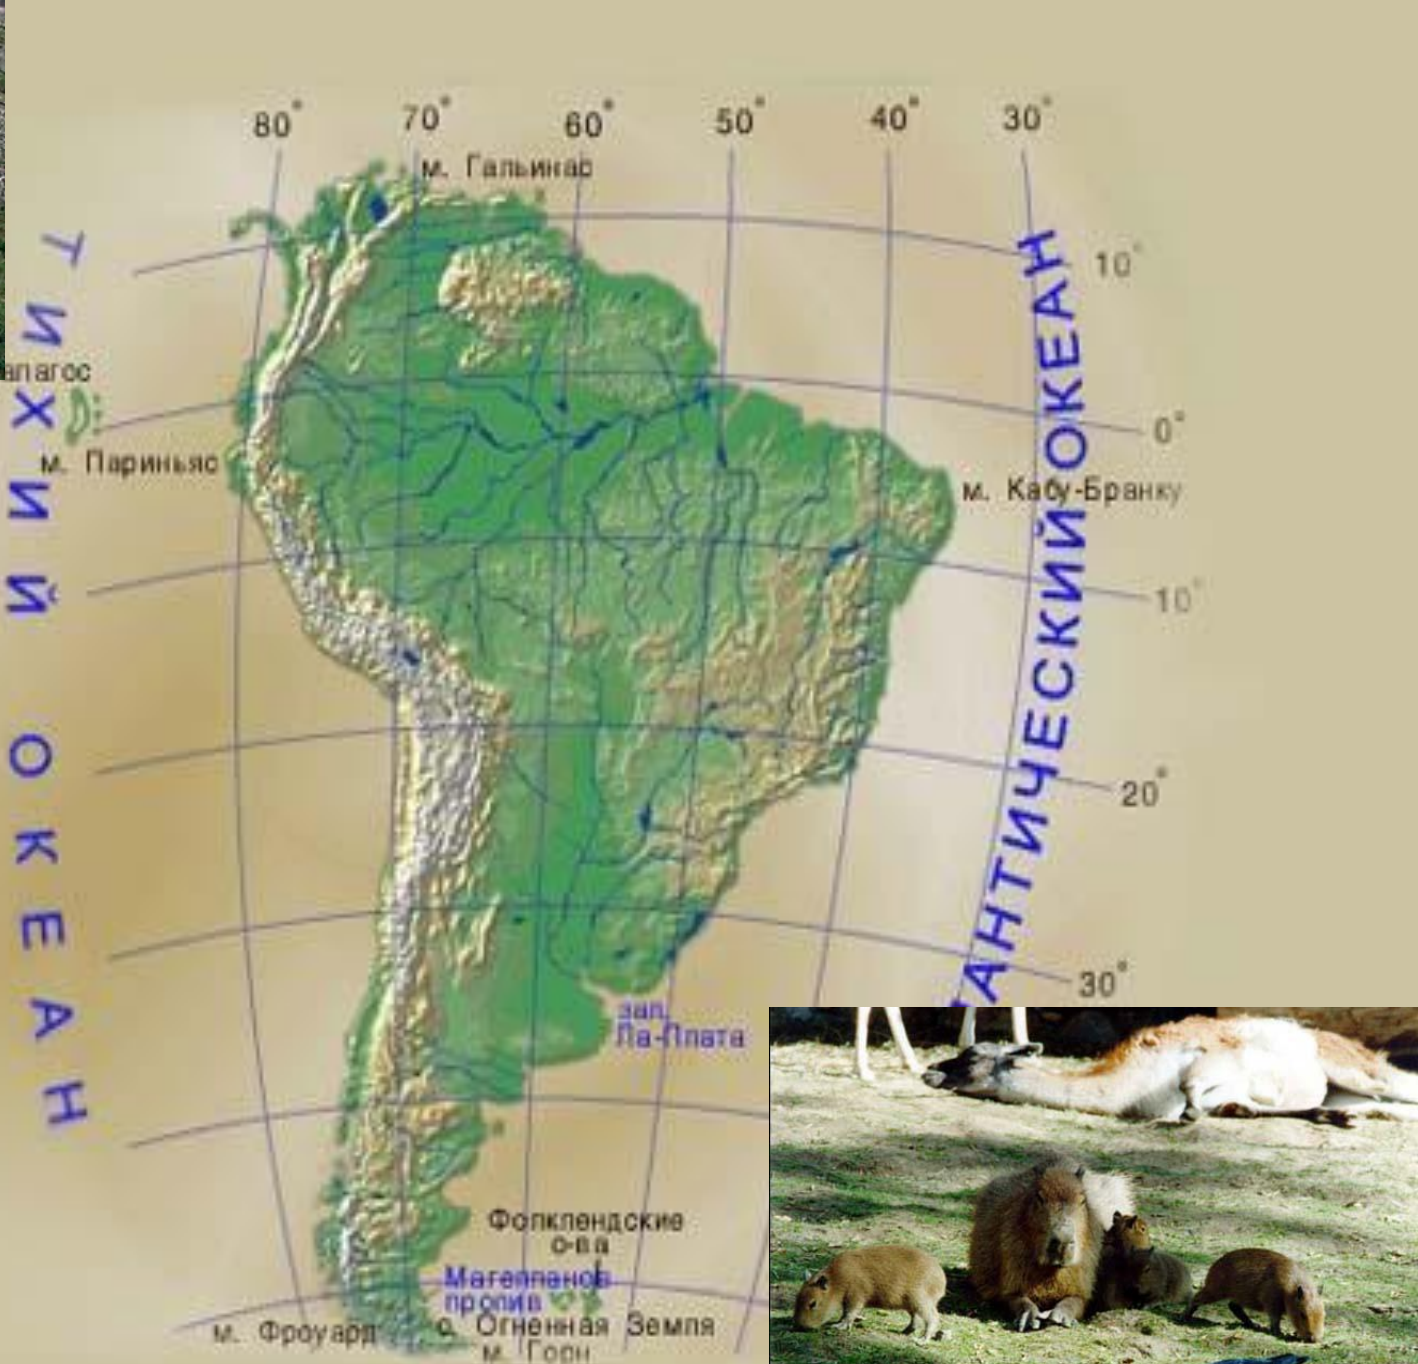

Путешествие вокруг света

Учитель географии
Истомин В.В.

Америго
Веспуччи

Фернан
Магеллан

Христофор
Колумб

Васко
да Гама

Фернан
Магеллан

Тундра

з. Байкал

Каспийское море

Мертвое море

Аравийский п-ов

Тибетское нагорье

Гималаи

г. Джомолунгма

д. Черрапунджи

СУБТРОПИЧЕСКИЙ ПОЯС

Домашнее задание

- Стр. 120 – 125, изучить карту на стр. 122-123, ответить на вопросы и задания на стр. 124-125, подготовить сообщения.