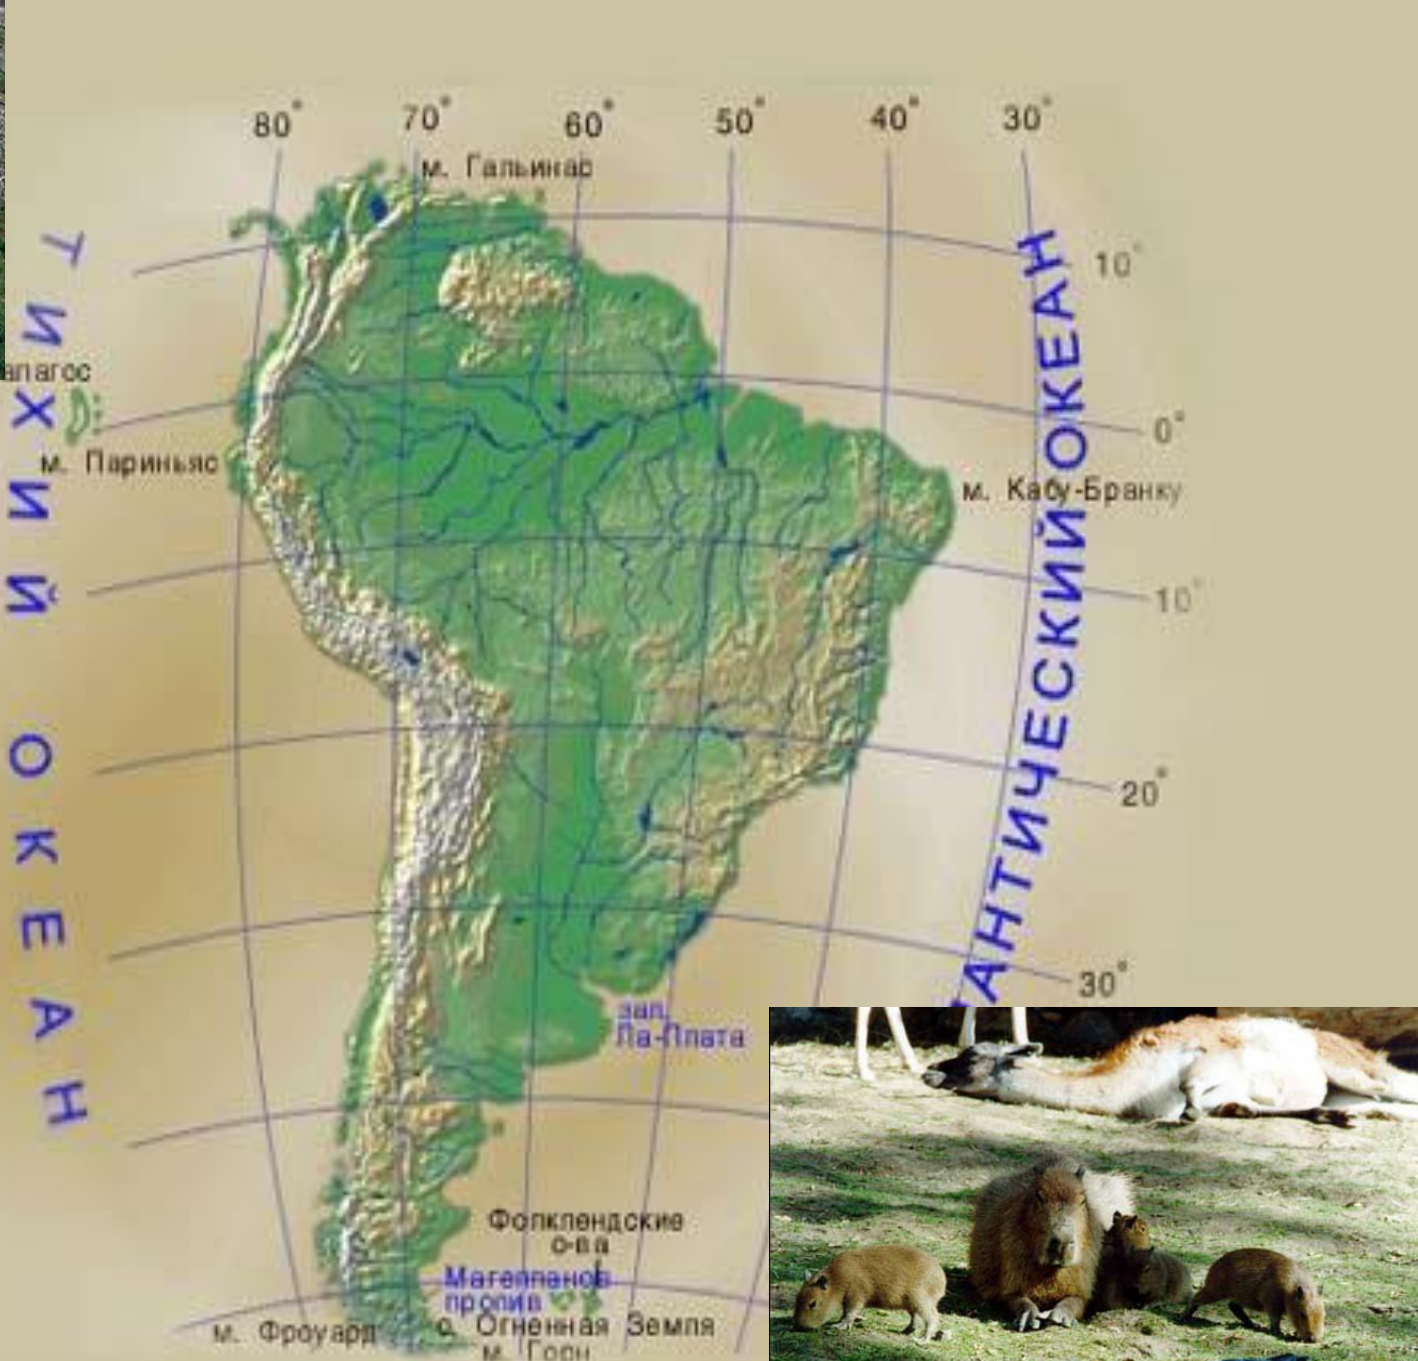

Путешествие вокруг света

Учитель географии
Истомин В.В.

Америго
Веспуччи

Фернан
Магеллан

Христофор
Колумб

Васко
да Гама

Фернан
Магеллан

Тундра

з. Байкал

Каспийское море

Мертвое море

Аравийский п-ов

Тибетское нагорье

Гималаи

г. Джомолунгма

д. Черрапунджи

СУБТРОПИЧЕСКИЙ ПОЯС

Домашнее задание

- Стр. 120 – 125, изучить карту на стр. 122-123, ответить на вопросы и задания на стр. 124-125, подготовить сообщения.