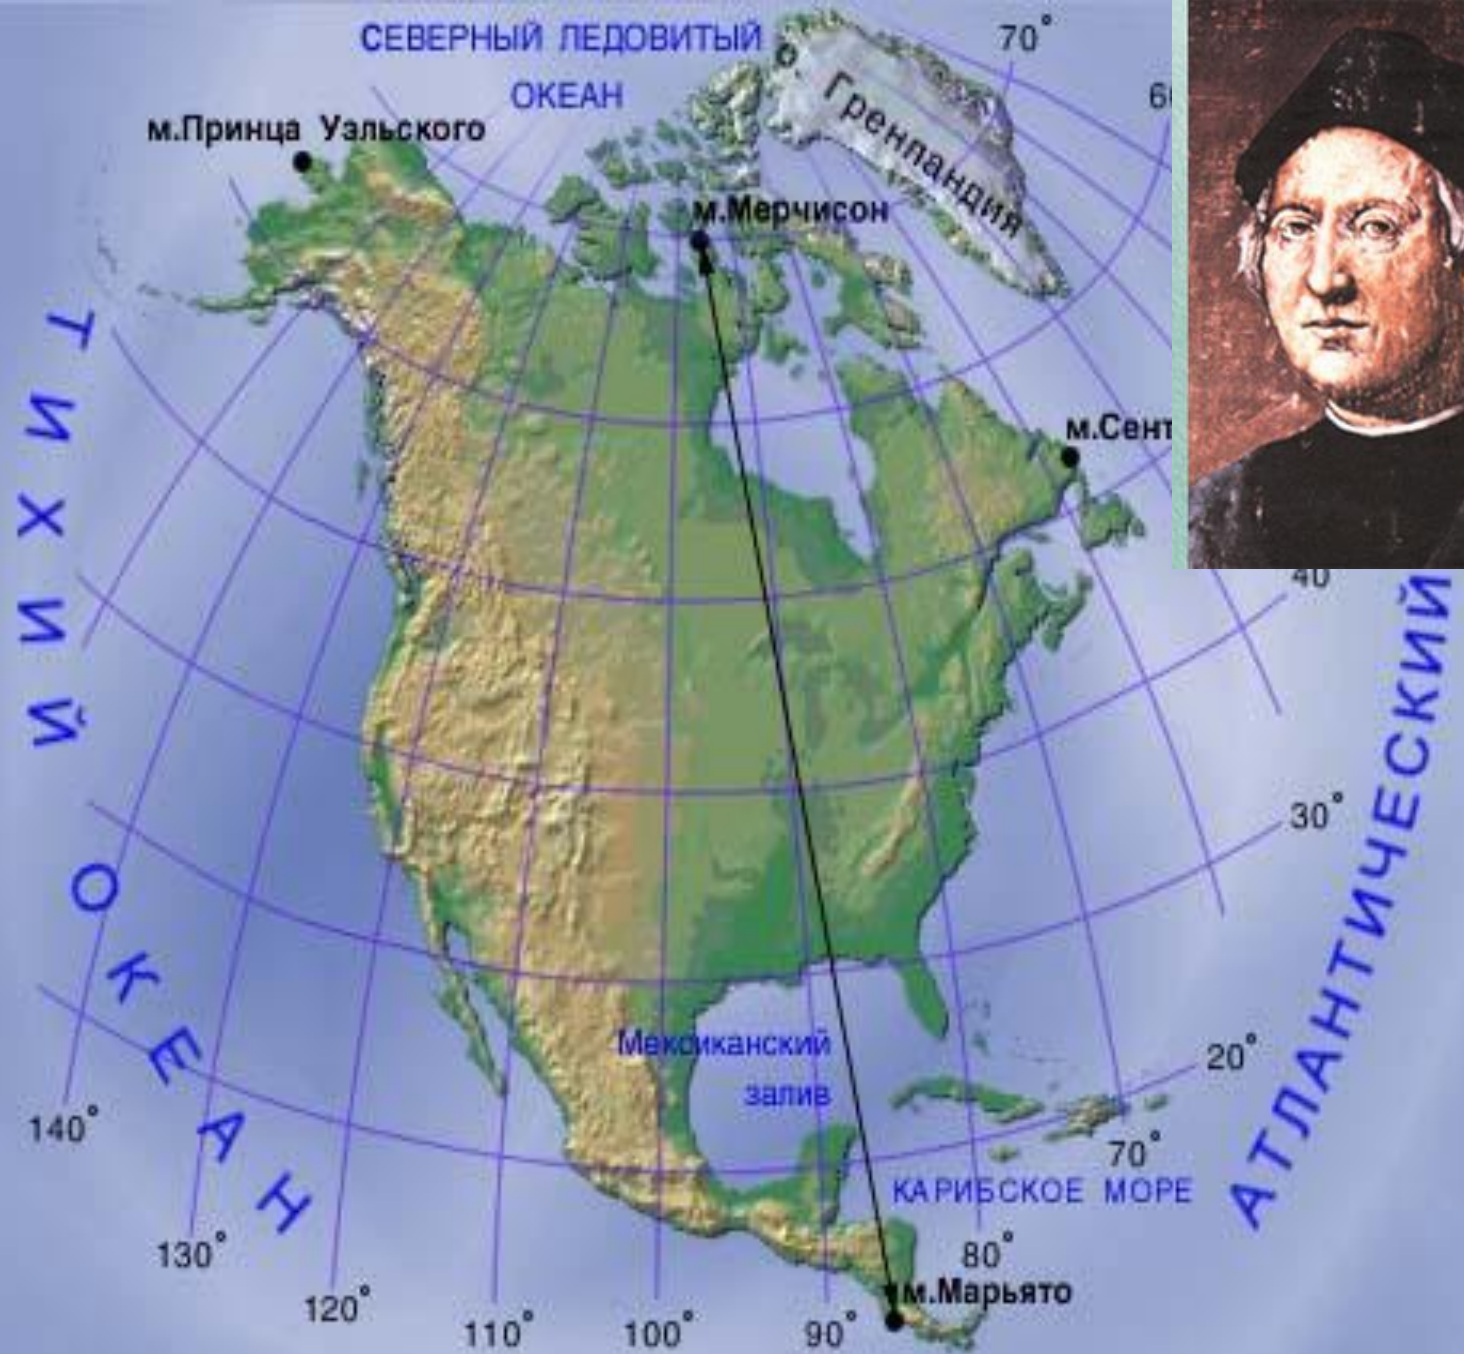

Путешествие вокруг света

Учитель географии
Истомин В.В.

Америго
Веспуччи

Фернан
Магеллан

Христофор
Колумб

Васко
да Гама

Фернан
Магеллан

Тундра

з. Байкал

Каспийское море

Мертвое море

Аравийский п-ов

Тибетское нагорье

Гималаи

г. Джомолунгма

д. Черрапунджи

СУБТРОПИЧЕСКИЙ ПОЯС

Домашнее задание

- Стр. 120 – 125, изучить карту на стр. 122-123, ответить на вопросы и задания на стр. 124-125, подготовить сообщения.