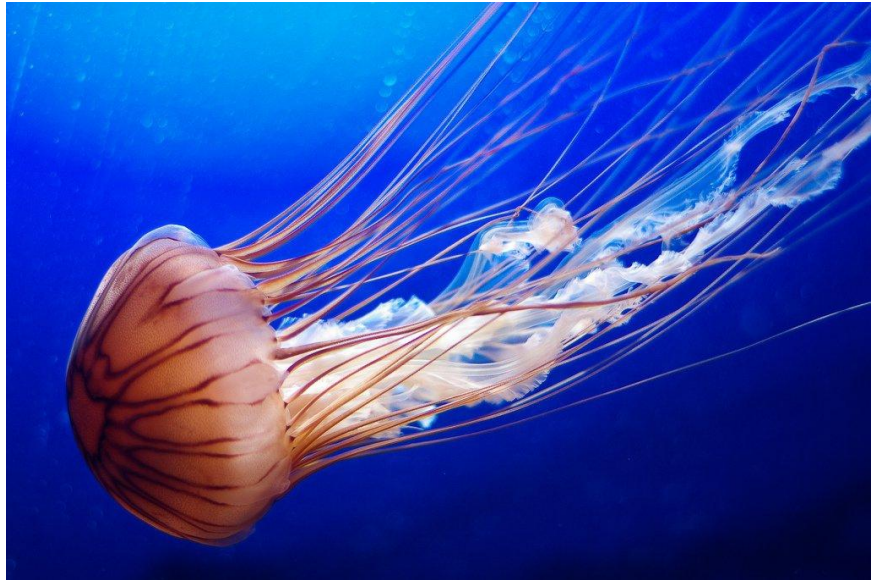

Медуза и Обезьяна

Данилова 29 дпи

Classic
Mythology
12/14

Спасибо за внимание