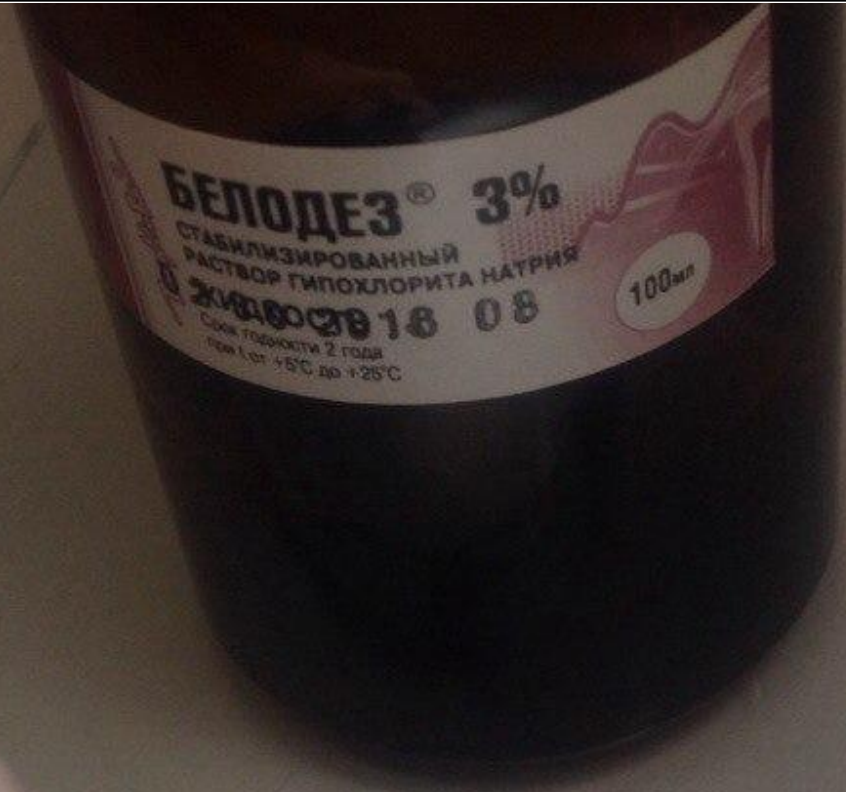

Медикаментозная обработка