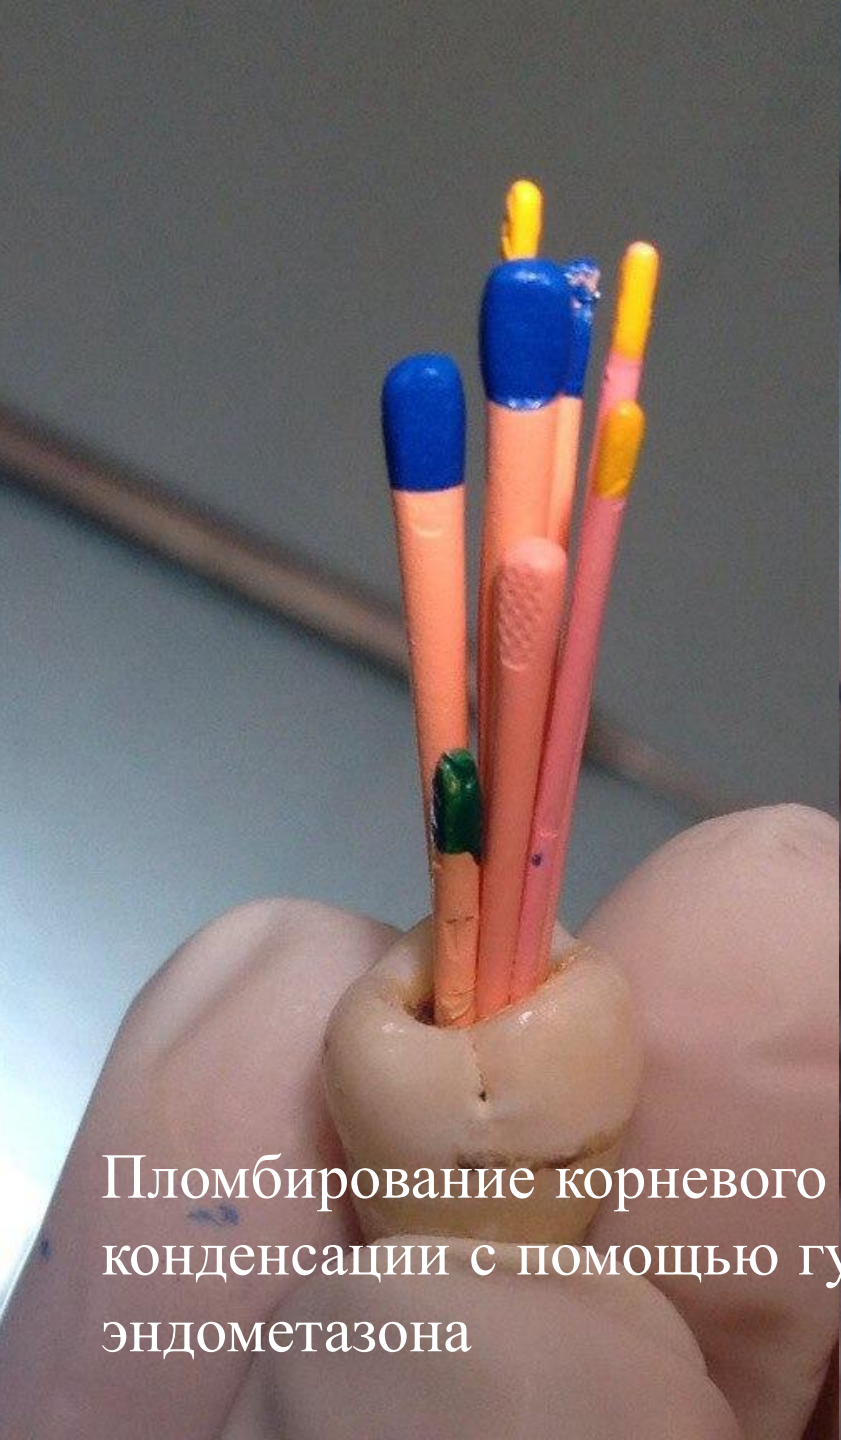

Пломбирование корневого канала методом латеральной конденсации с помощью гуттаперчевый штифтов и эндометазона