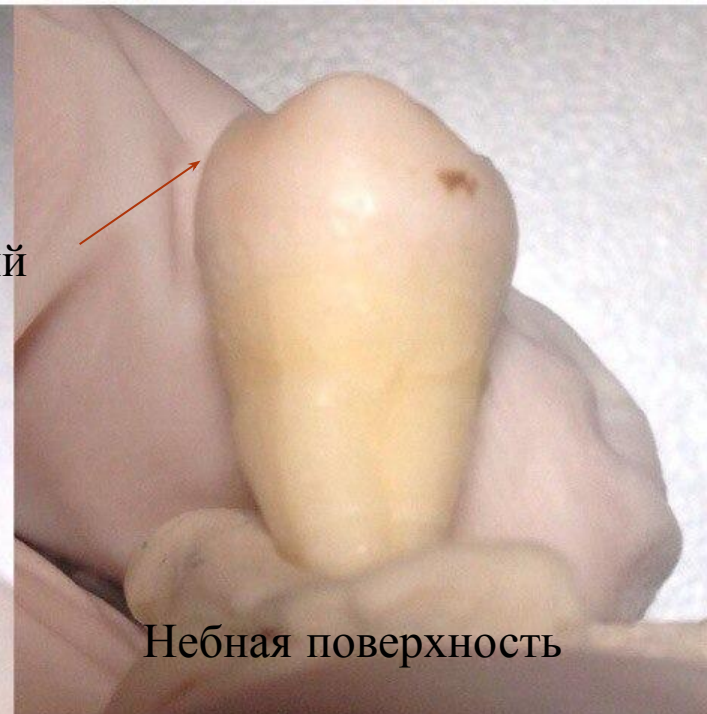

# Эндодонтическое лечение зуба 28

Выполнила студентка  
4 курса 6 группы  
Мещерская Анастасия Игоревна

# Зуб 28

Ранее лечен по  
поводу  
неосложненного  
кариеса

Анатомическое строение:

- Три бугра
- Один корень
- Один корневой канал

Границы раскрытия полости зуба  
(эндодонтический доступ)

-Удаление  
пломбировочного  
материала

-Вскрытие и раскрытие  
полости зуба

-Расширение устья  
к/к

- Создание «ковровой дорожки»
- Определение рабочей длины корневого канала

Определение рабочей длины корневого канала

A close-up photograph of a dental procedure. A hand holds a white dental model of a tooth. A thin metal file with a green, textured handle is inserted into the root canal. A small yellow ring is visible on the file's shaft. In the background, several other dental files with different colored handles (blue, red, yellow, purple) are visible, and a bright circular light source is present.