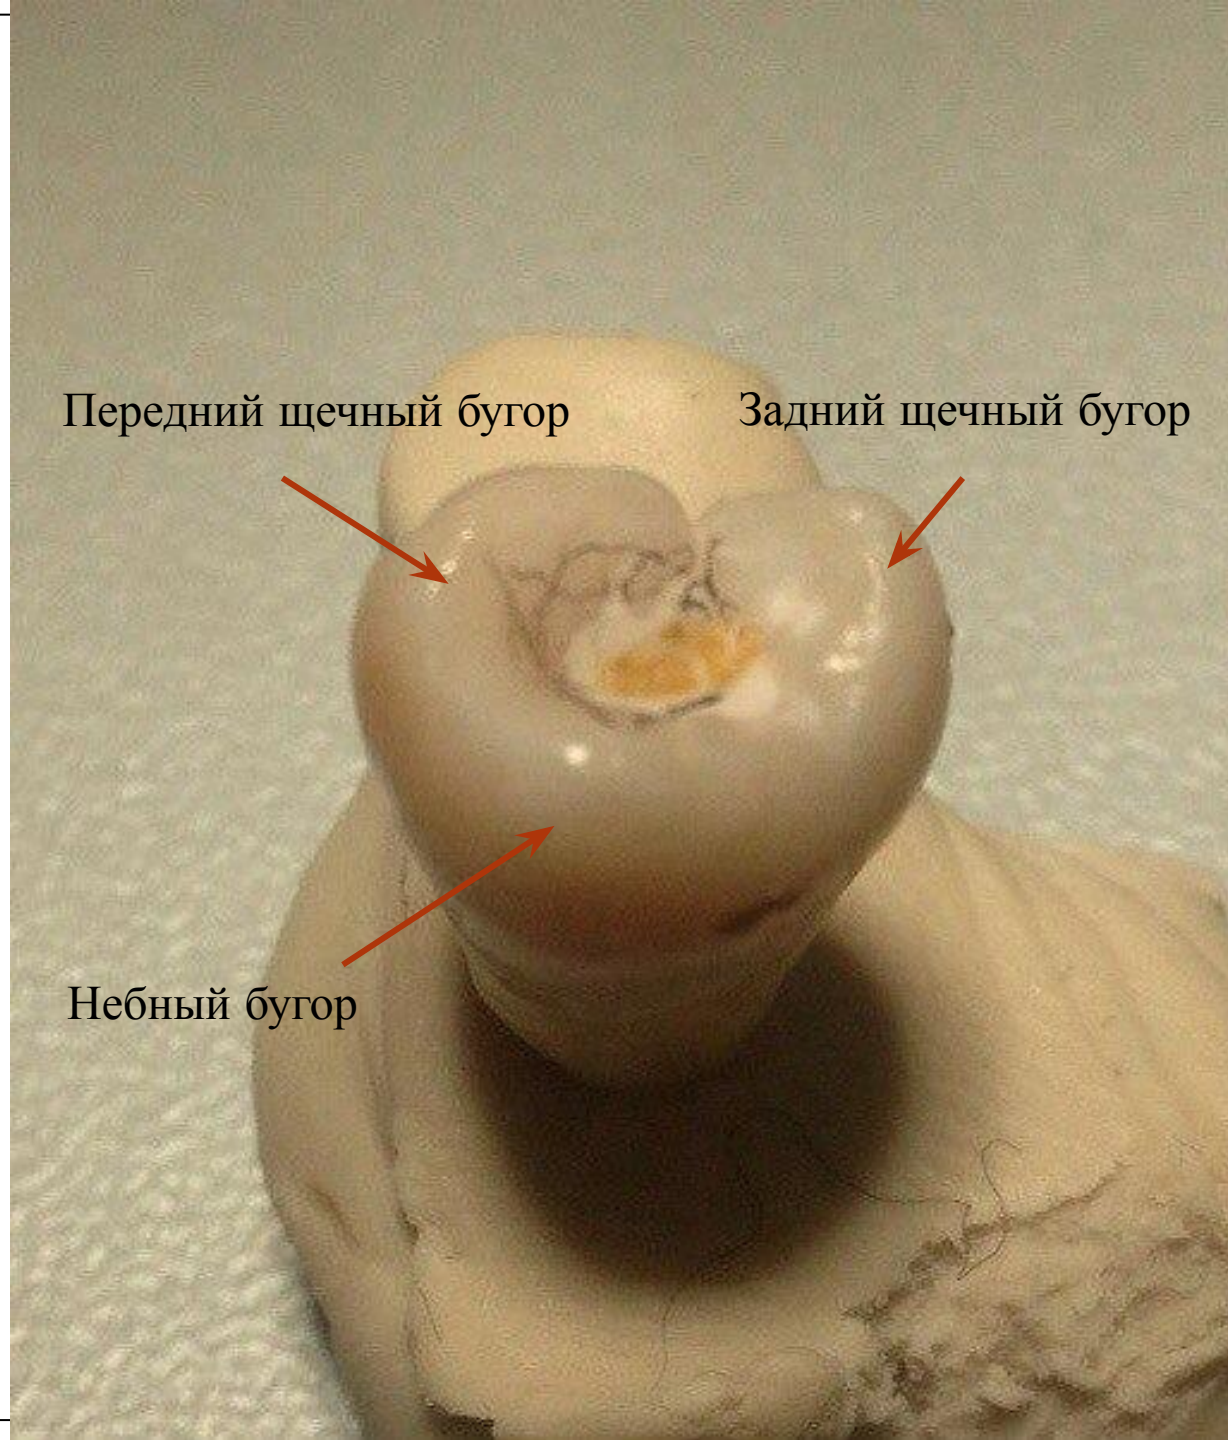

# Эндодонтическое лечение зуба 28

Выполнила студентка  
4 курса 6 группы  
Мещерская Анастасия Игоревна

# Зуб 28

Ранее лечен по  
поводу  
неосложненного  
кариеса

Анатомическое строение:

- Три бугра
- Один корень
- Один корневой канал

Границы раскрытия полости зуба  
(эндодонтический доступ)

-Удаление  
пломбировочного  
материала

-Вскрытие и раскрытие  
полости зуба

-Расширение устья  
к/к

- Создание «ковровой дорожки»
- Определение рабочей длины корневого канала

Определение рабочей длины корневого канала

A close-up photograph of a dental procedure. A hand holds a white dental model of a tooth. A thin metal file with a green, textured handle is inserted into the root canal. A small yellow ring is visible on the file's shaft. In the background, several other dental files with different colored handles (blue, red, yellow, purple) are visible, and a bright circular light source is present.