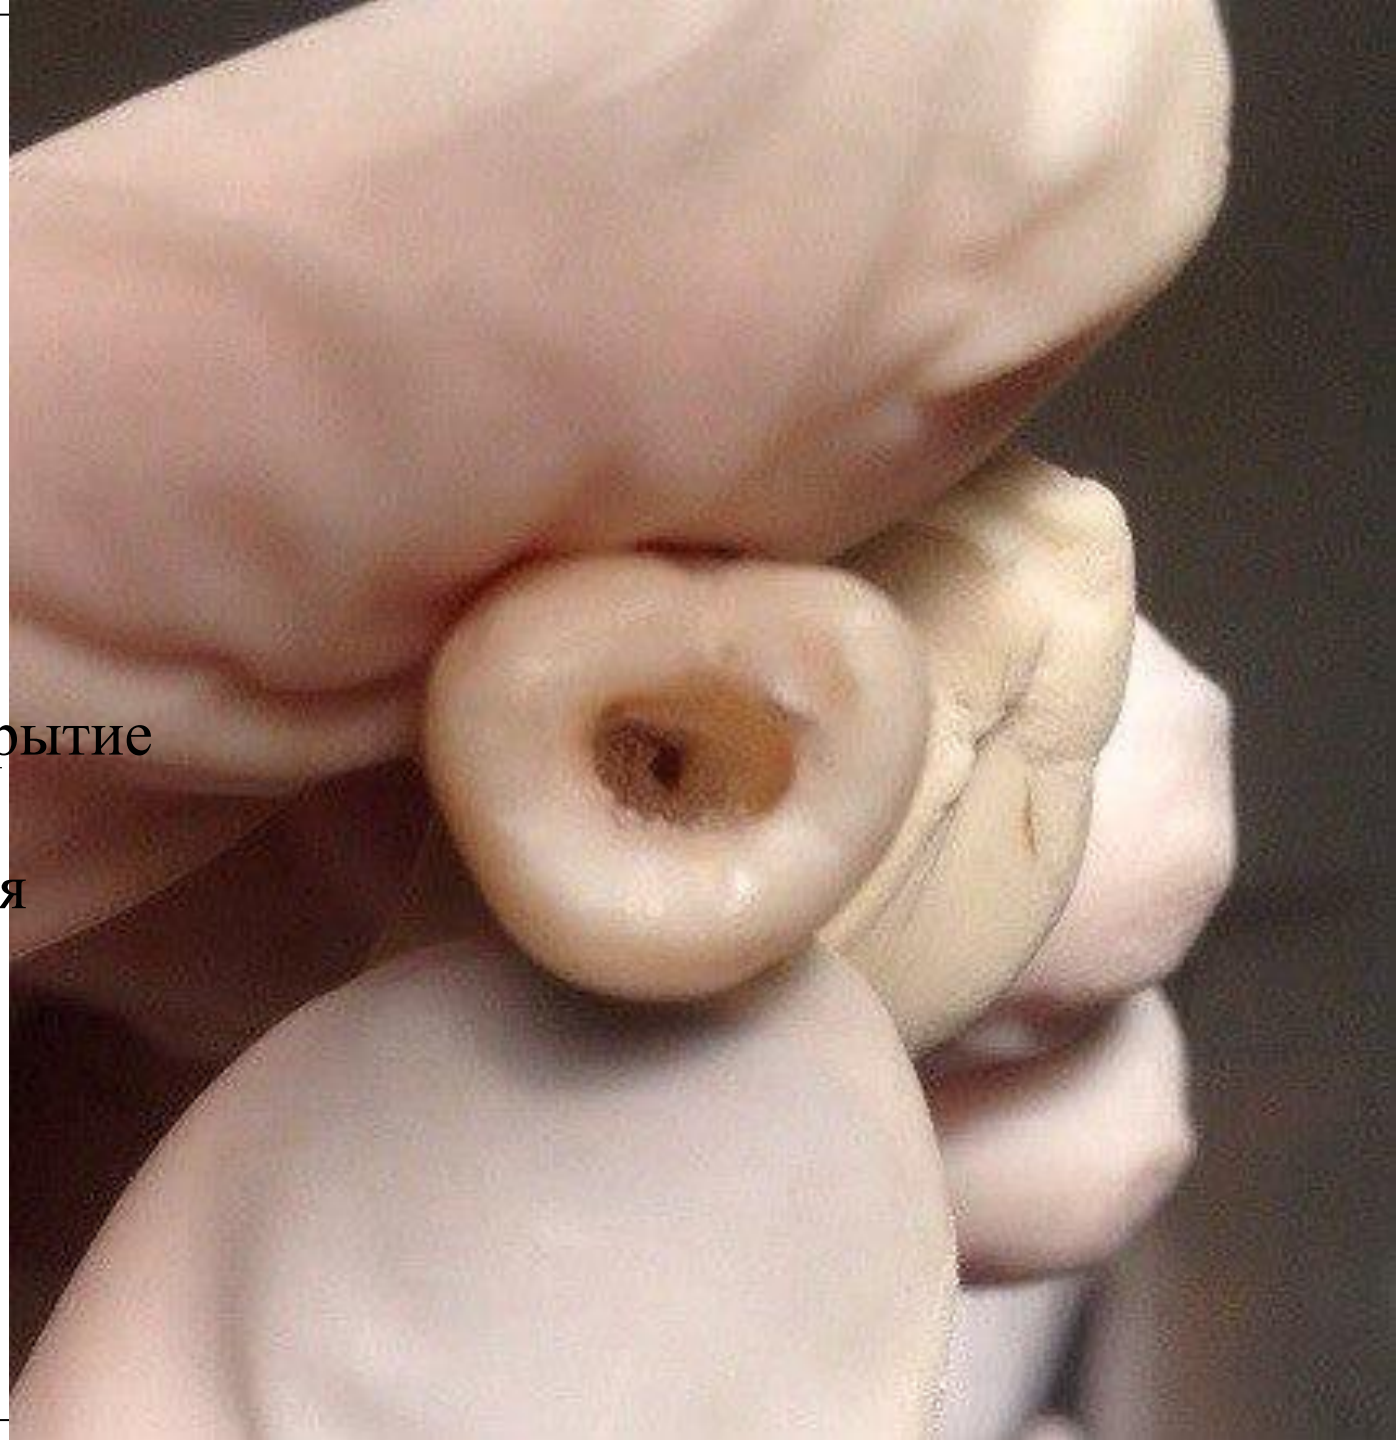

# Зуб 28

Ранее лечен по  
поводу  
неосложненного  
кариеса

Анатомическое строение:

- Три бугра
- Один корень
- Один корневой канал

Границы раскрытия полости зуба  
(эндодонтический доступ)

-Удаление  
пломбировочного  
материала

-Вскрытие и раскрытие  
полости зуба

-Расширение устья  
к/к

- Создание «ковровой дорожки»
- Определение рабочей длины корневого канала

Определение рабочей длины корневого канала

A close-up photograph of a dental procedure. A hand holds a white dental model of a tooth. A thin metal file with a green, textured handle is inserted into the root canal. A small yellow ring is visible on the file's shaft. In the background, several other dental files with different colored handles (blue, red, yellow, purple) are visible, and a bright circular light source is present.

**Механическая обработка  
корневого канала**

**Медикаментозная обработка**

Припасовка гуттаперчевого штифта

Пломбирование корневого канала методом латеральной конденсации с помощью гуттаперчевый штифтов и эндометазона

**Подрезание гуттаперчевых штифтов с помощью разогретого инструмента**

Постановка изолирующей прокладки из Vitremer

**-Постановка постоянной пломбы из композитного материала «УниРест»**  
**-Моделирование жевательной поверхности**