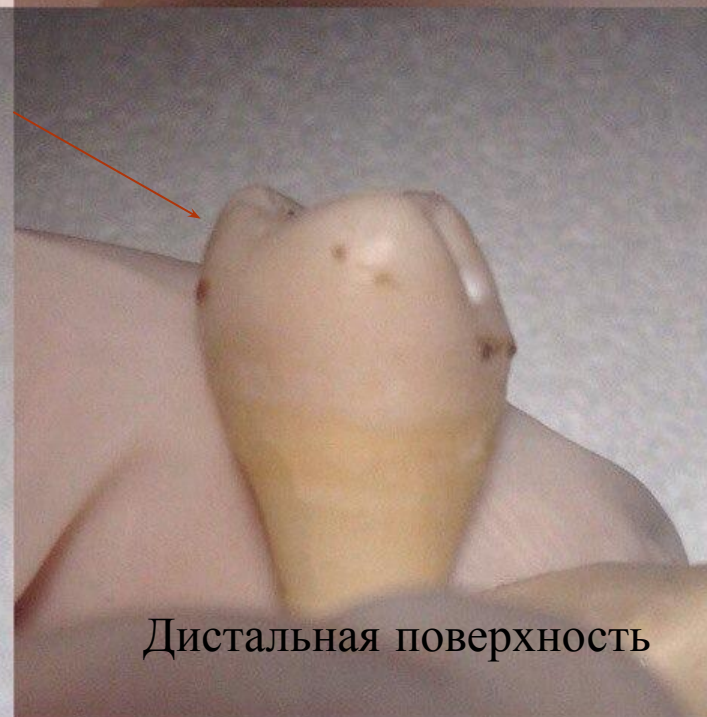

# Эндодонтическое лечение зуба 28

Выполнила студентка  
4 курса 6 группы  
Мещерская Анастасия Игоревна

# Зуб 28

Ранее лечен по  
поводу  
неосложненного  
кариеса

Анатомическое строение:

- Три бугра
- Один корень
- Один корневой канал

Границы раскрытия полости зуба  
(эндодонтический доступ)

-Удаление  
пломбировочного  
материала

-Вскрытие и раскрытие  
полости зуба

-Расширение устья  
к/к

- Создание «ковровой дорожки»
- Определение рабочей длины корневого канала

Определение рабочей длины корневого канала

A close-up photograph of a dental procedure. A hand holds a white dental model of a tooth. A thin metal file with a green, textured handle is inserted into the root canal. A small yellow ring is visible on the file's shaft. In the background, several other dental files with different colored handles (blue, red, yellow, purple) are visible, and a bright circular light source is present.