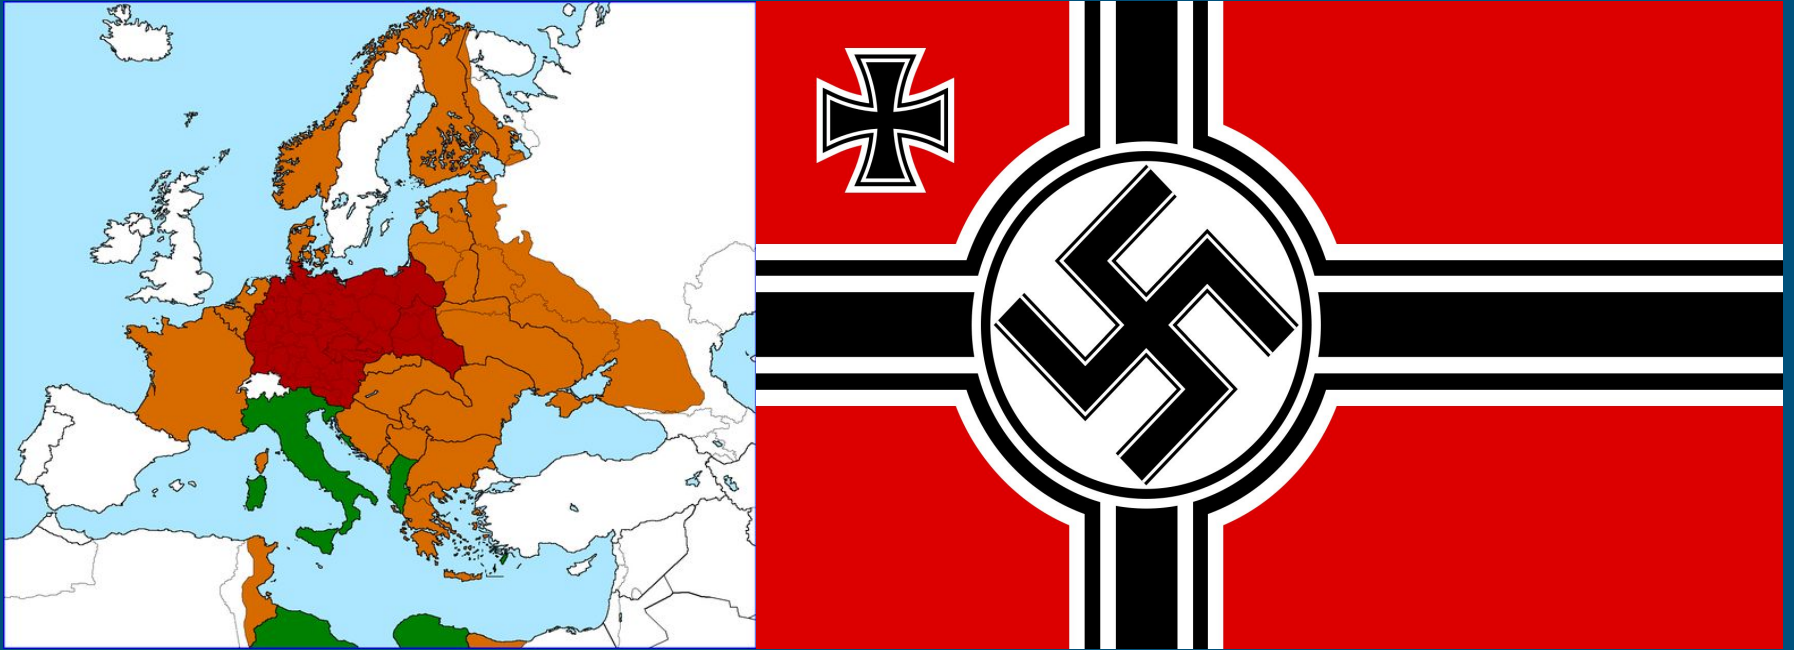

Карта Фашисткой Германии 1942