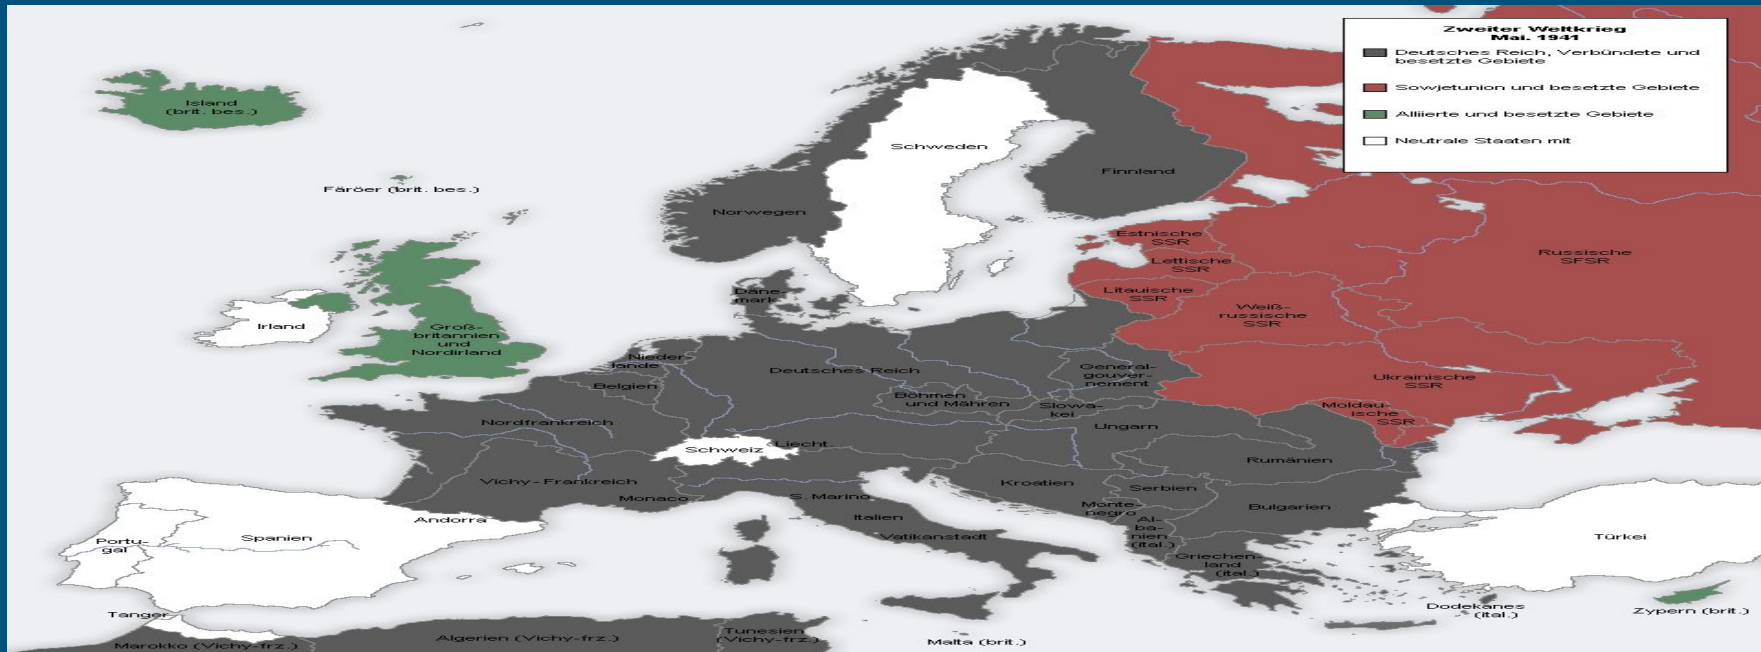

# Великая Отечественная война 1941-1945

---

# Карта СССР до начала войны (европейская часть)

# История

---

Война началась 22 июня 1941 года когда немецкие войска по приказу Адольфа Гитлера напали на Советский союз.Первым приняла на себя удар Брестская крепость жители города отчаяно защищали город чтобы остальная часть страну сумела подготовится к наступлению фашистских войск.К1942 году ситуация была близка к критической Немцы захватили большую часть Европейской части страны взяла в блокаду Ленинград и вплотную подошли к Москве и Сталинграду однако Советская армия сумела дать отпор и в мае 1945 года дошла до Берлина и одержала победу в самой кровопролитной войне за историю человечества.

# ГОРОДА ГЕРОИ

---

**Москва, Ленинград (ныне Санкт-Петербург), Новороссийск, Тула, Смоленск, Мурманск, Волгоград (бывший Сталинград), Одесса, Керчь, Севастополь, Киев, Минск, Брестская крепость-герой.**