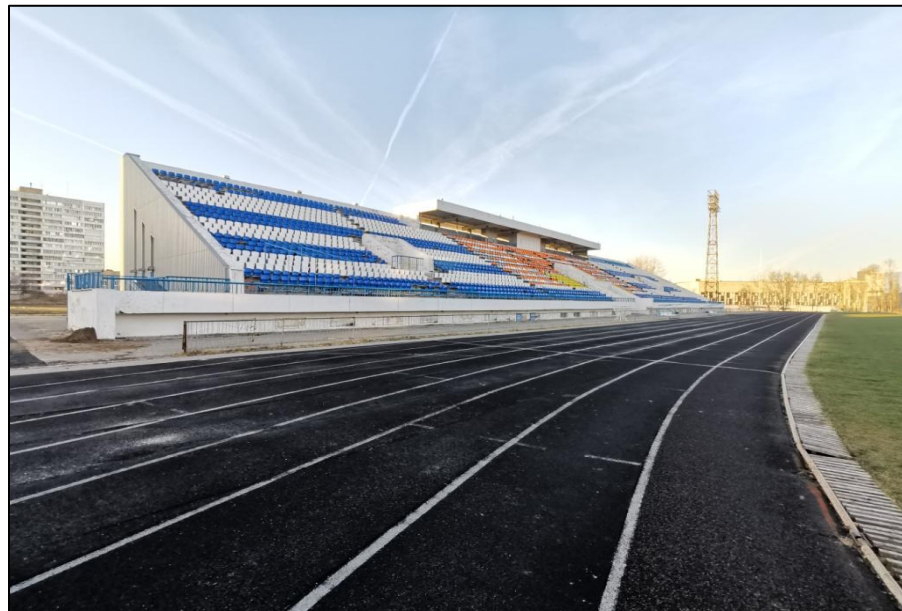

г. Санкт-Петербург
2019 г.

Места проведения соревнований по пожарно-спасательному спорту в городе Воронеж

Воронежский институт Государственной противопожарной службы МЧС России

Стадион «Факел», город Воронеж
Расстояние между объектами 4 км (12 мин.)

Учебная башня «Институт ГПС МЧС России г. Воронеж»

Учебная башня Воронежского институт Государственной противопожарной службы МЧС России предусматривает 4 направления, покрытие направлений прорезиненное