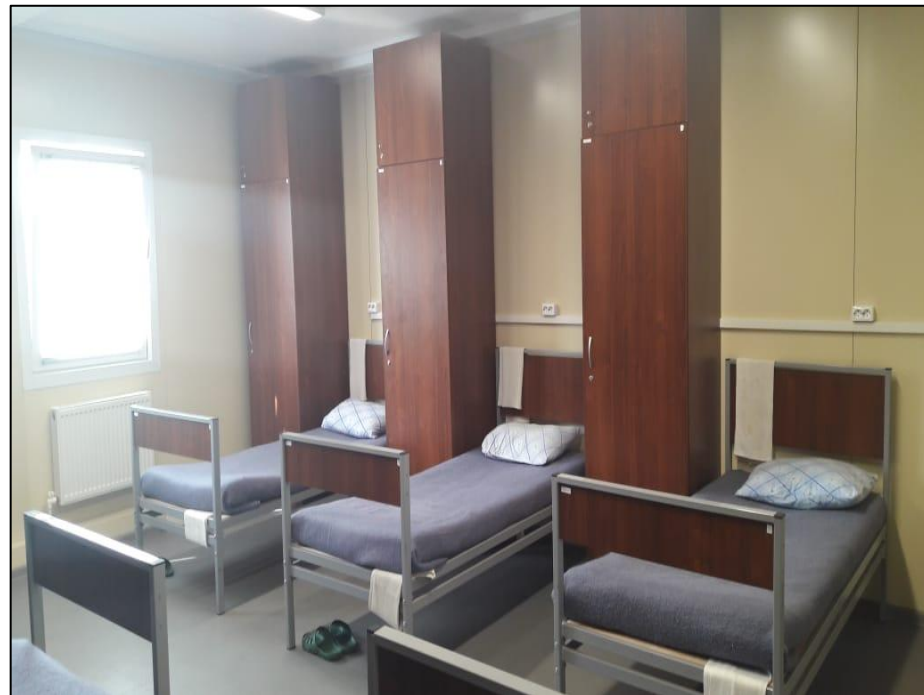

Гостиничный комплекс
«Гостиный двор»
Одноместный
и двухместный номер

Гостиница
«Замок Короля»
одноместный и
двухместный номер

Размещение военнослужащих по призыву предусмотрено в расположении в/ч 45117 (в/ч 23326 105 смешанная авиационная дивизия).
Так прорабатывается вопрос по проживанию и питанию в/с по призыву на базе института ГПС МЧС