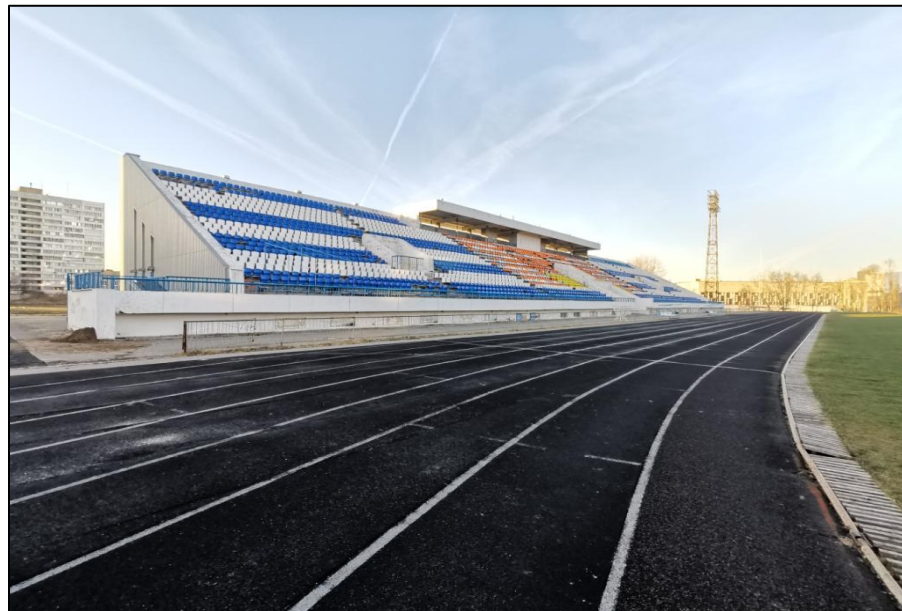

г. Санкт-Петербург
2019 г.

Места проведения соревнований по пожарно-спасательному спорту в городе Воронеж

Воронежский институт Государственной противопожарной службы МЧС России

Стадион «Факел», город Воронеж
Расстояние между объектами 4 км (12 мин.)

Учебная башня «Институт ГПС МЧС России г. Воронеж»

3

Учебная башня Воронежского институт Государственной противопожарной службы МЧС России предусматривает 4 направления, покрытие направлений прорезиненное