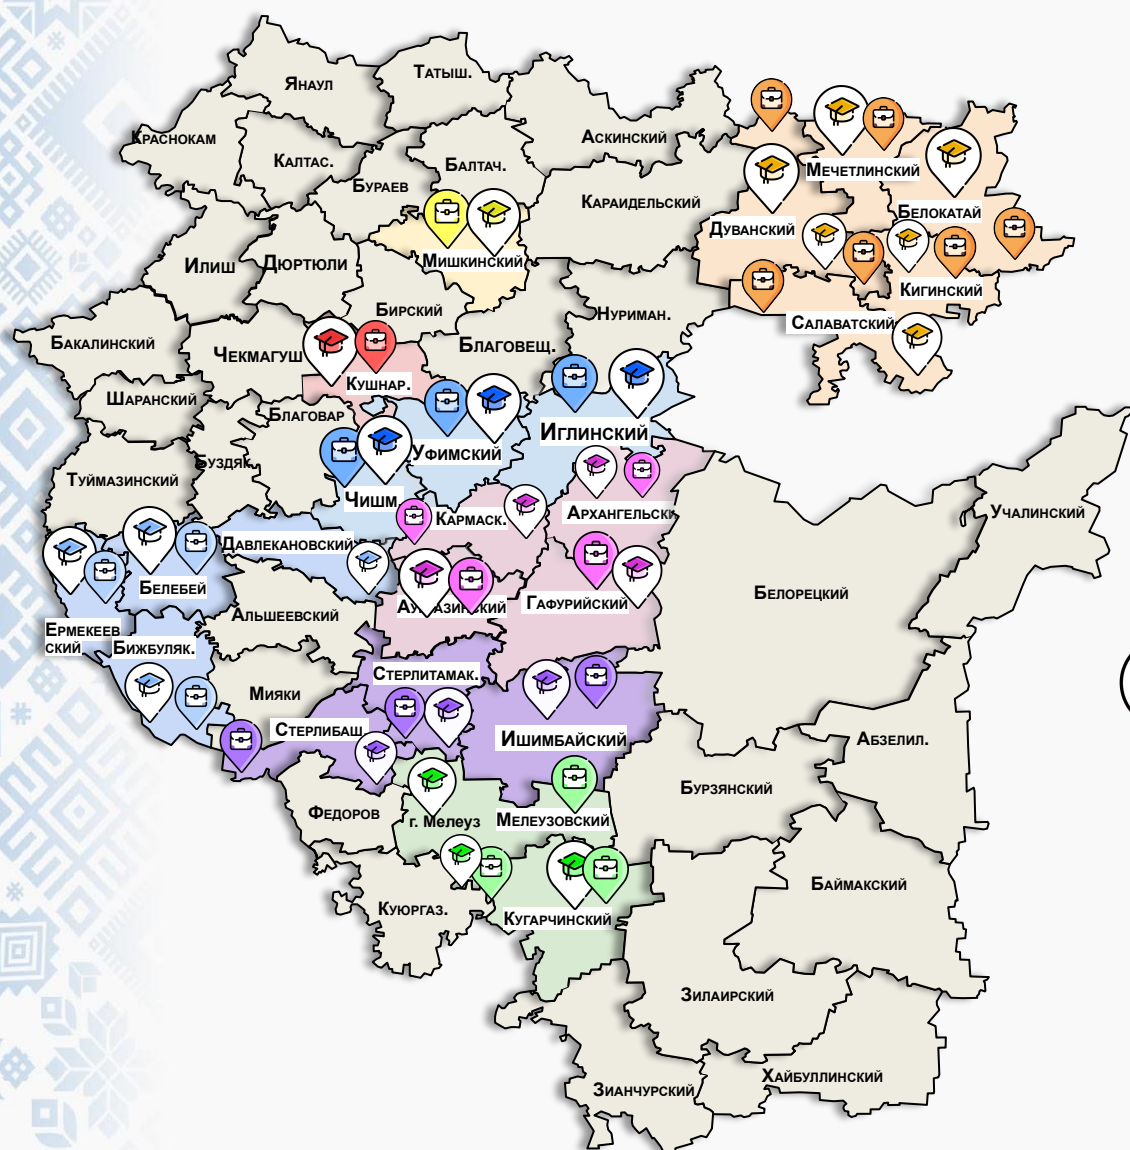

# КАРТА УЧЕБНЫХ ЗАВЕДЕНИЙ АПК

 **ГАПОУ Башкирский агропромышленный колледж** —  АО АПК «Алексеевский»

 **Филиал ГАПОУ БАК р.п. Чишмы** —  ОАО «Чишминский сахарный завод»  
 ООО «Башкир-агроинвест»  
 ООО «МТС Агросервис»  
 • ООО «Нерал-Чишмы»  
 • ООО «Агропромбизнес»

 **Филиал ГАПОУ БАК с. Иглино** —  ООО «Алтын Кош»  
 ООО «Агроресурс»  
 ООО «Агро-Весна»  
 • ООО «Калтымановский»

 **ГБПОУ Кушнаренковский сельскохозяйственный колледж** — 

- ГБУ Кушнаренковская районная ветеринарная станция
- ООО «Добрый хлеб»
- ООО Башкир-агроинвест»
- ООО НПО «Башкирское»
- ООО «Племенное хозяйство Кушнаренковское»
- КФХ ИП Рамазанов
- ООО «Флоэма-Агро»
- Кушнаренковский селекционный центр Башкирский НИИСХ

# КАРТА УЧЕБНЫХ ЗАВЕДЕНИЙ АПК

**ГБПОУ  
Мишкинский  
агропромышленный  
колледж**

- ООО «Башкир-агроинвест»
- Бирский филиал  
ГУСП МТС «Центральная»
- СА - колхоз им. Ленина
- ИП Глава КФХ Кштаев
- ИП Глава КФХ Кштейн
- ИП Глава КФХ Васюткин