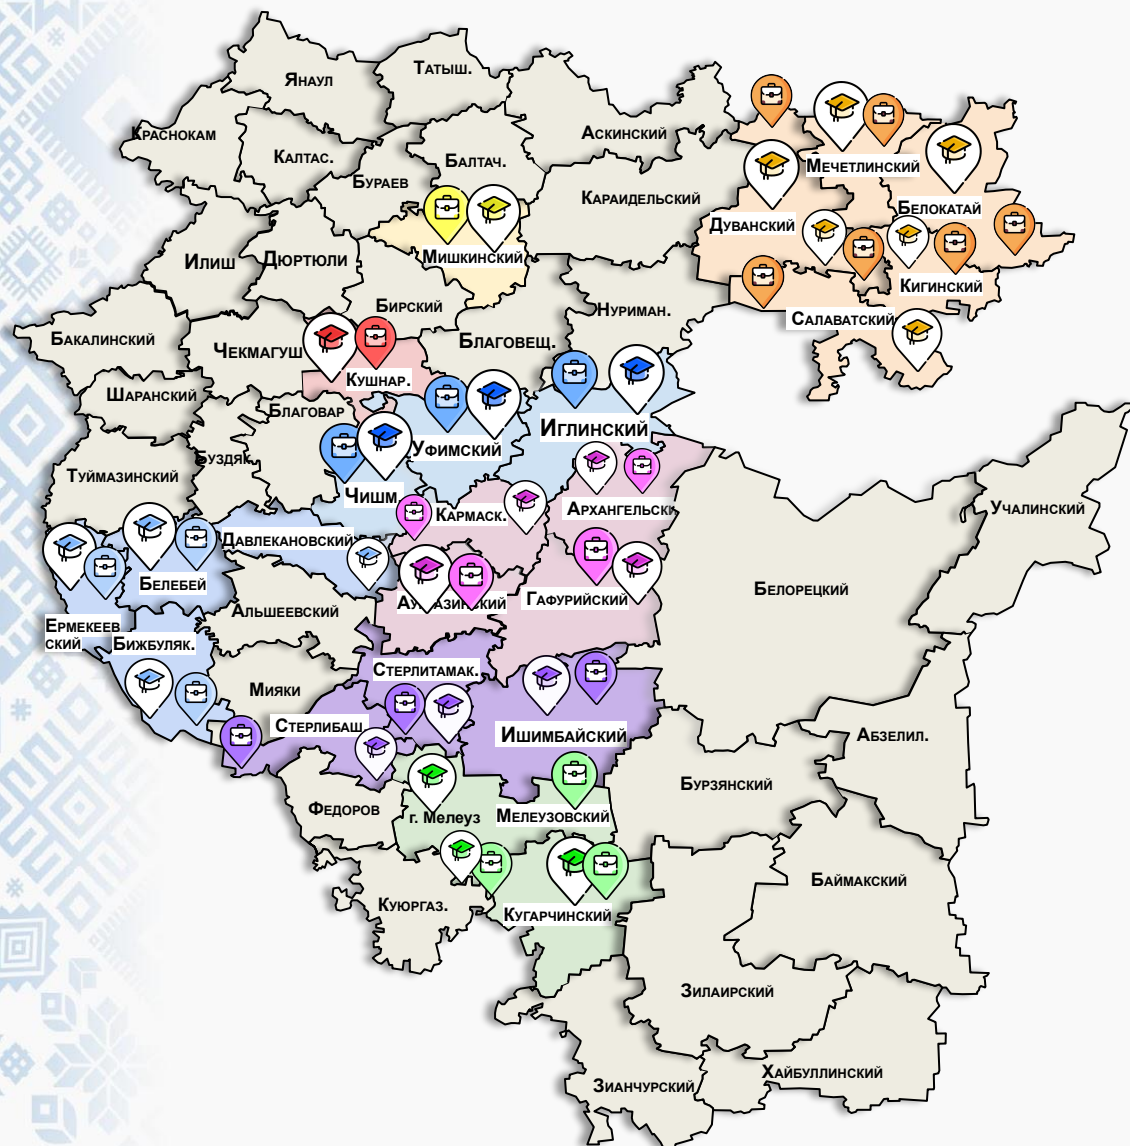

КАРТА УЧЕБНЫХ ЗАВЕДЕНИЙ АПК

**ГБПОУ
Мишкинский
агропромышленный
колледж**

- ООО «Башкир-агроинвест»
- Бирский филиал ГУСП МТС «Центральная»
- СА - колхоз им. Ленина
- ИП Глава КФХ Кштаев
- ИП Глава КФХ Кштейн
- ИП Глава КФХ Васюткин

**ГБПОУ
Мелеузовский
многопрофильный
профессиональный
колледж**

- ООО «Пивзавод»
- ООО «Мелеузовский молочно-консервный комбинат»
- ООО Птицеводческий комплекс «Урал»
- ООО Мелеузовский мясокомбинат

**Филиал
ГБПОУ ММПК
с. Маячный**

- СПК «Ватан»
- СПК «Искра»
- СПК им. С.М.Кирова
- СПК «Тюканово»

**Филиал
ГБПОУ ММПК
с. Мраково**

- ООО «Тавакан»
- ООО «Агрофирма Иртыбек»
- ООО «Кугарчинское Агро-Промышленное объединение»