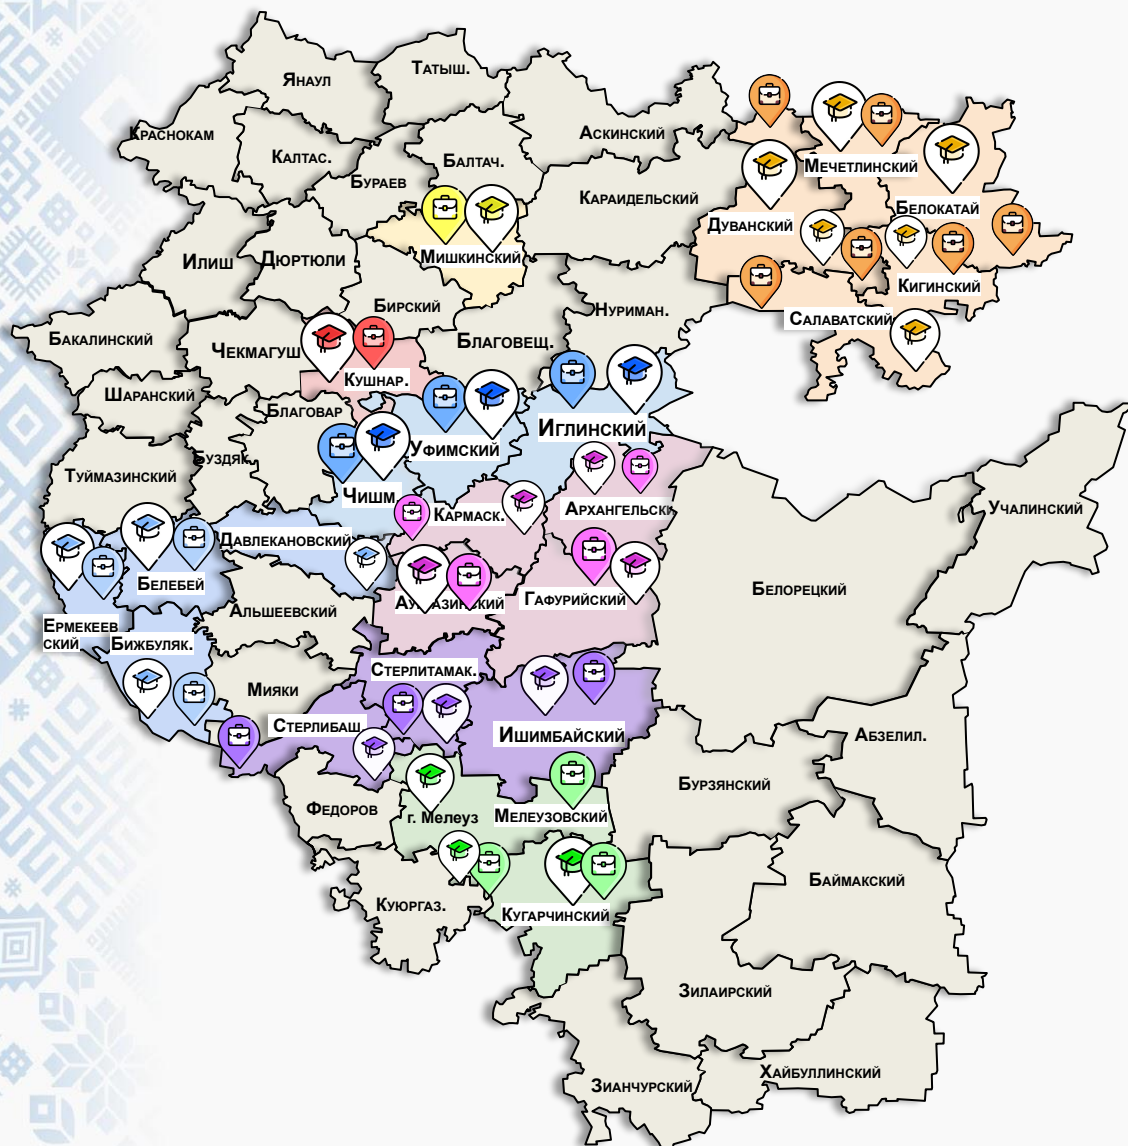

**Филиал  
ГБПОУ ММПК  
с. Маячный**

- СПК «Ватан»
- СПК «Искра»
- СПК им. С.М.Кирова
- СПК «Тюканово»

**Филиал  
ГБПОУ ММПК  
с. Мраково**

- ООО «Тавакан»
- ООО «Агрофирма Иртыбек»
- ООО «Кугарчинское  
Агро-Промышленное объединение»

# КАРТА УЧЕБНЫХ ЗАВЕДЕНИЙ АПК

- 
**ГБПОУ Дуванский многопрофильный колледж**
  -  СПК «Ярославский»
  -  ООО СХП «Урал-тау»
  -  СХП «Рассвет»
- 
**Филиал ГБПОУ Дуванский многопрофильный колледж с. Большеустьикинское**
  -  СПК «Ленинский»
  -  ООО «Актау»
- 
**Филиал ГБПОУ Дуванский многопрофильный колледж с. Верхние Киги**
  -  ООО «Биотех Тугузлы»
  -  КФХ «Велес – Агро»
  -  ООО «Ива»
  -  СПОК «Кигинский картофель»
  -  ООО «Кигинская МТС»
- 
**Филиал ГБПОУ Дуванский многопрофильный колледж с. Ярославка**
  -  СПК «Ярославский»
  -  ООО СХП «Урал-тау»
  -  ООО СХП «Рассвет»
- 
**Филиал ГБПОУ Дуванский многопрофильный колледж с. Малояз**
  -  ООО «Биотех Тугузлы»
  -  ООО «Простор»
  -  ОАО Агрофирма «Таймеевская»
- 
**Филиал ГБПОУ Дуванский многопрофильный колледж с. Новобелокатай РБ**
  -  СПК им Кирова
  -  ООО «Лидер»
  -  ООО СП «Победа»

# КАРТА УЧЕБНЫХ ЗАВЕДЕНИЙ АПК

**ГБПОУ  
Стерлитамакский  
межотраслевой  
колледж**

- ГУСП совхоз «Рощинский»
- ООО АП имени Калинина
- ГБУ Стерлитамакская ветеринарная станция
- ООО «СП Ашкадарский»

**Филиал  
ГБПОУ  
с. Стерлибашево**