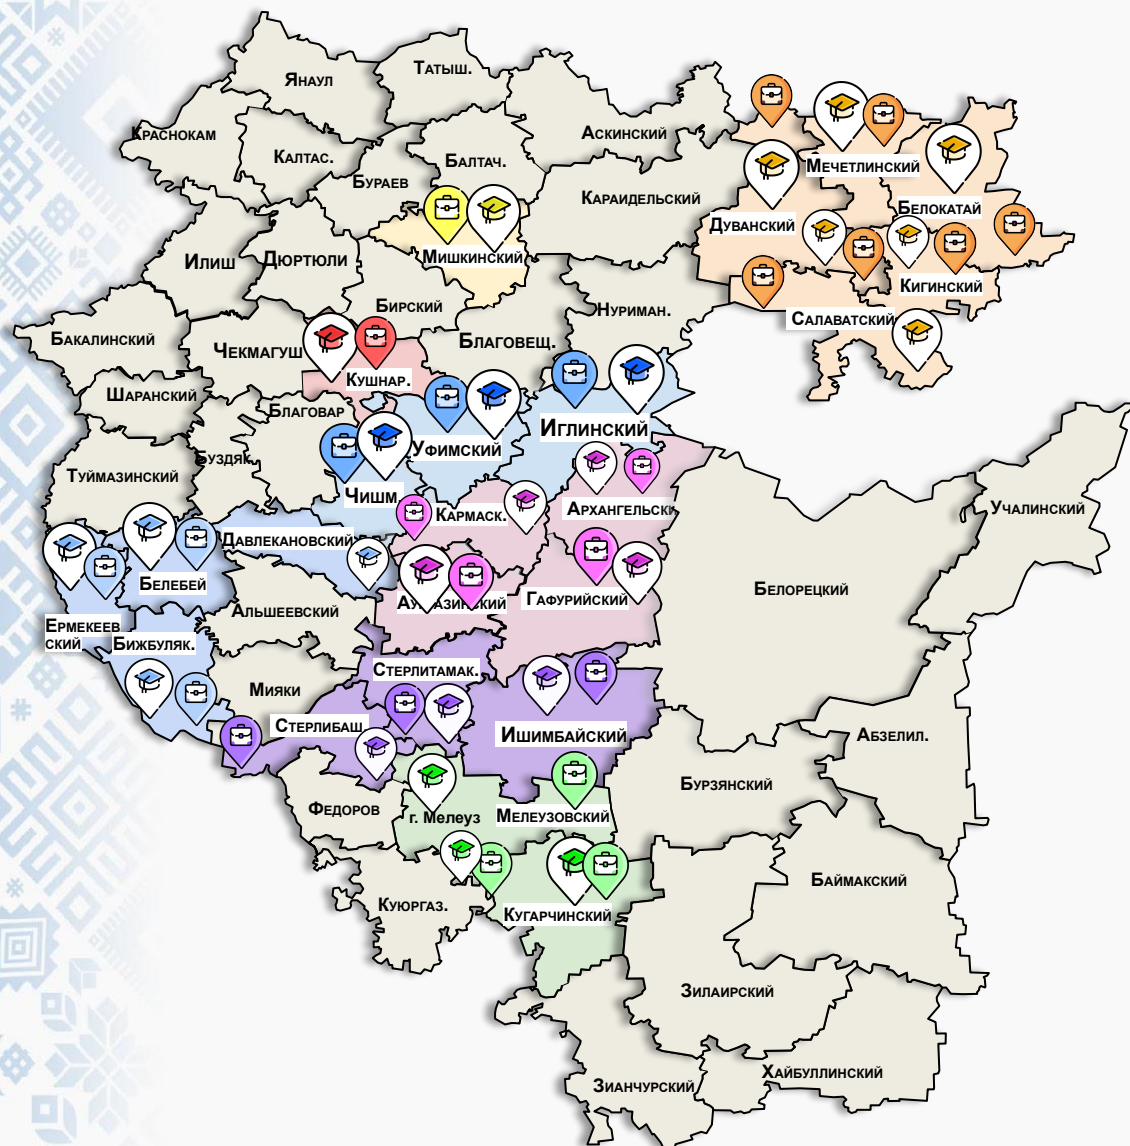

 - СПК «Ярославский»
 - ООО СХП «Урал-тау»
 - ООО СХП «Рассвет»
- 

Филиал ГБПОУ Дуванский многопрофильный колледж с. Малояз

 - ООО «Биотех Тугузлы»
 - ООО «Простор»
 - ОАО Агрофирма «Таймеевская»
- 

Филиал ГБПОУ Дуванский многопрофильный колледж с. Новобелокатай РБ

 - СПК им Кирова
 - ООО «Лидер»
 - ООО СП «Победа»

КАРТА УЧЕБНЫХ ЗАВЕДЕНИЙ АПК

**ГАПОУ
Аургазинский
многопрофильный колледж**

- ООО КФХ «Салават»
- ООО СП «Урожай»
- ПК «Толбазинский хлебокомбинат»

**Филиал
ГБПОУ АМК
с. Архангельское**