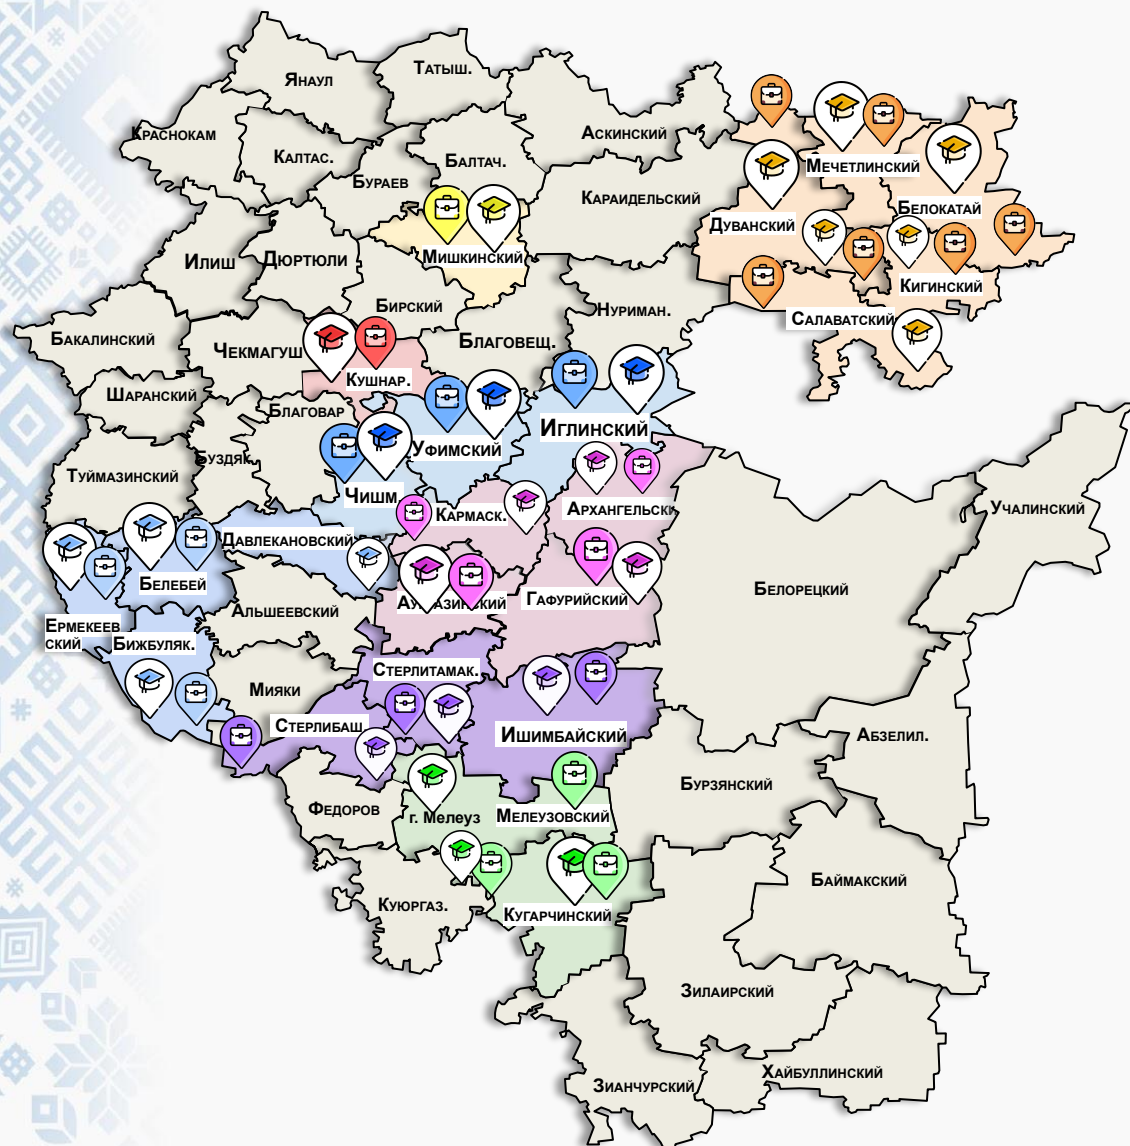

ГУСП МТС "Центральная"

**Филиал
ГБПОУ Белебеевский
колледж механизации и
электрификации
с. Ермекеево**

ООО «Северная Нива Башкирии»
ООО «Сукуловское»
ООО «Елань-Чишмы»
ООО «Урал»

КАРТА УЧЕБНЫХ ЗАВЕДЕНИЙ АПК