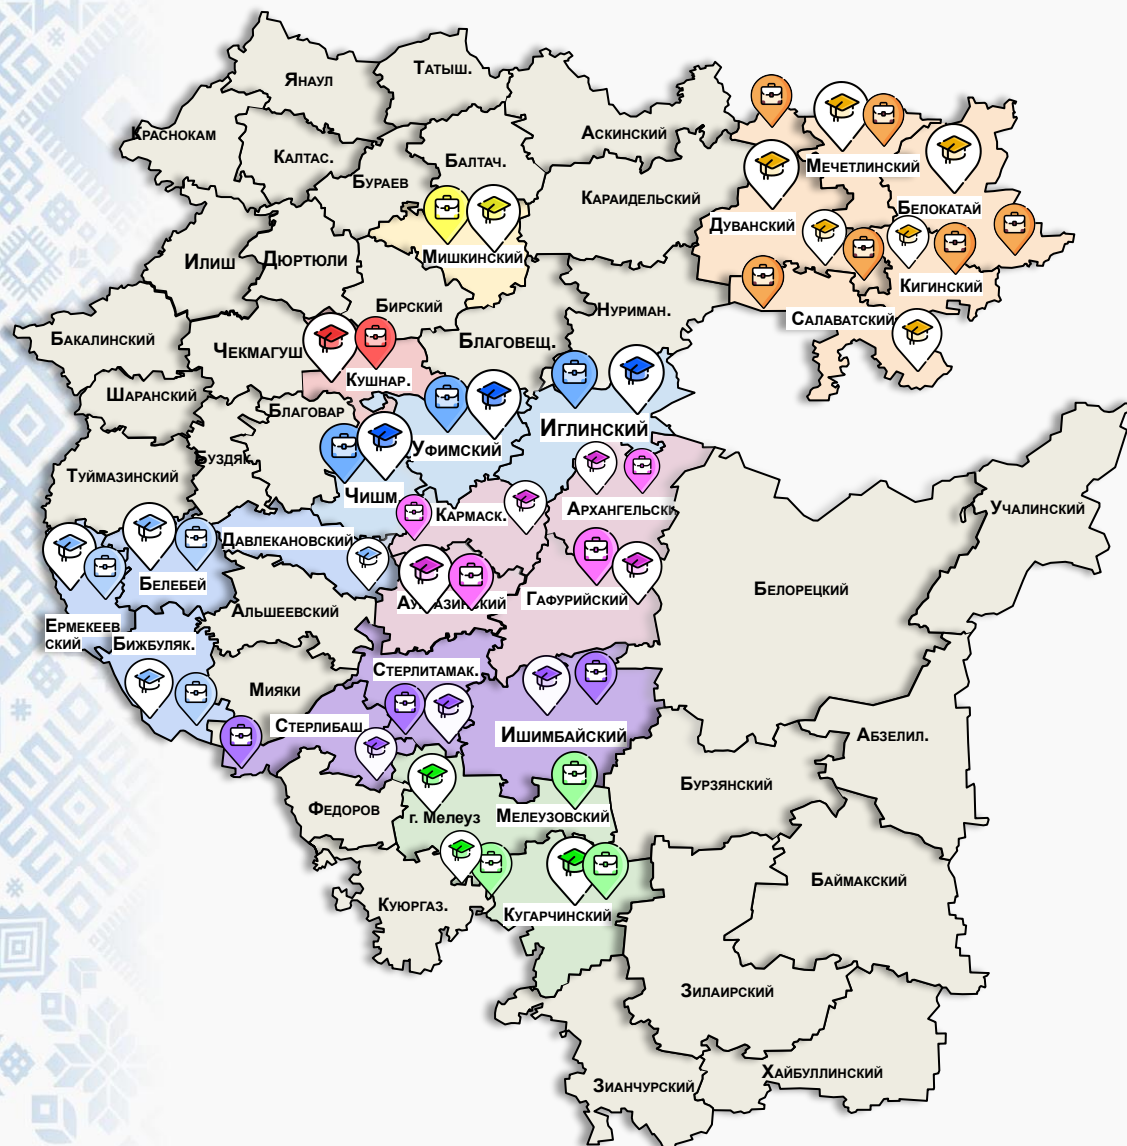

# КАРТА УЧЕБНЫХ ЗАВЕДЕНИЙ АПК

 **ГАПОУ Башкирский агропромышленный колледж** —  АО АПК «Алексеевский»

 **Филиал ГАПОУ БАК р.п. Чишмы** —  ОАО «Чишминский сахарный завод»  
 ООО «Башкир-агроинвест»  
 ООО «МТС Агросервис»  
 • ООО «Нерал-Чишмы»  
 • ООО «Агропромбизнес»

 **Филиал ГАПОУ БАК с. Иглино** —  ООО «Алтын Кош»  
 ООО «Агроресурс»  
 ООО «Агро-Весна»  
 • ООО «Калтымановский»

 **ГБПОУ Кушнаренковский сельскохозяйственный колледж** — 

- ГБУ Кушнаренковская районная ветеринарная станция
- ООО «Добрый хлеб»
- ООО Башкир-агроинвест»
- ООО НПО «Башкирское»
- ООО «Племенное хозяйство Кушнаренковское»
- КФХ ИП Рамазанов
- ООО «Флоэма-Агро»
- Кушнаренковский селекционный центр Башкирский НИИСХ

# КАРТА УЧЕБНЫХ ЗАВЕДЕНИЙ АПК

**ГБПОУ  
Мишкинский  
агропромышленный  
колледж**

- ООО «Башкир-агроинвест»
- Бирский филиал  
ГУСП МТС «Центральная»
- СА - колхоз им. Ленина
- ИП Глава КФХ Кштаев
- ИП Глава КФХ Кштейн
- ИП Глава КФХ Васюткин