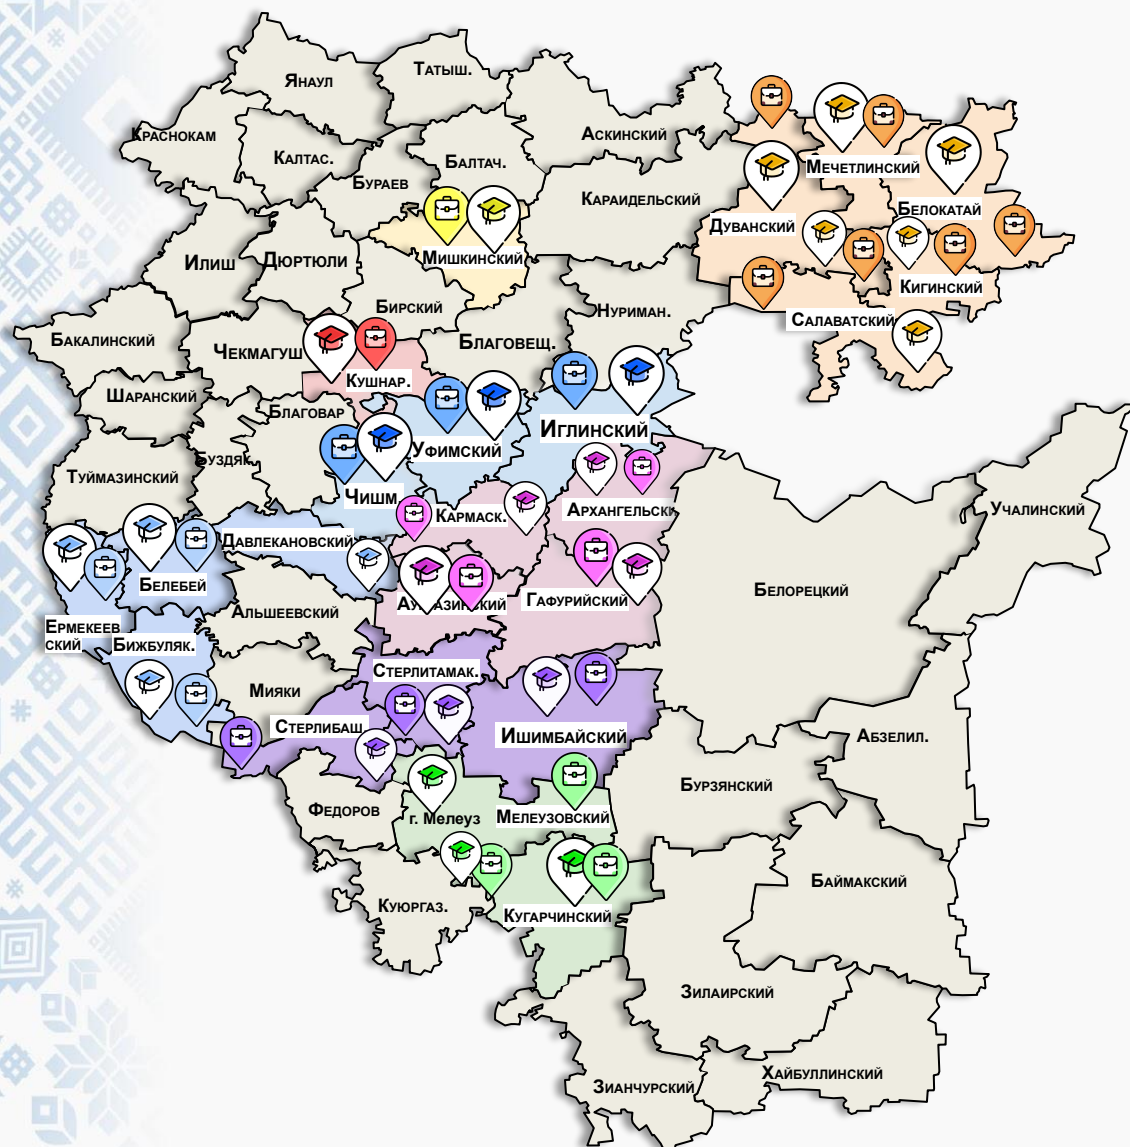

**Филиал  
ГБПОУ ММПК  
с. Маячный**

- СПК «Ватан»
- СПК «Искра»
- СПК им. С.М.Кирова
- СПК «Тюканово»

**Филиал  
ГБПОУ ММПК  
с. Мраково**

- ООО «Тавакан»
- ООО «Агрофирма Иртыбек»
- ООО «Кугарчинское  
Агро-Промышленное объединение»

# КАРТА УЧЕБНЫХ ЗАВЕДЕНИЙ АПК

- 
**ГБПОУ Дуванский многопрофильный колледж**
  -  СПК «Ярославский»
  -  ООО СХП «Урал-тау»
  -  СХП «Рассвет»
- 
**Филиал ГБПОУ Дуванский многопрофильный колледж с. Большеустьикинское**
  -  СПК «Ленинский»
  -  ООО «Актау»
- 
**Филиал ГБПОУ Дуванский многопрофильный колледж с. Верхние Киги**
  -  ООО «Биотех Тугузлы»
  -  КФХ «Велес – Агро»
  -  ООО «Ива»
  -  СПОК «Кигинский картофель»
  -  ООО «Кигинская МТС»
- 
**Филиал ГБПОУ Дуванский многопрофильный колледж с. Ярославка**
  -  СПК «Ярославский»
  -  ООО СХП «Урал-тау»
  -  ООО СХП «Рассвет»
- 
**Филиал ГБПОУ Дуванский многопрофильный колледж с. Малояз**
  -  ООО «Биотех Тугузлы»
  -  ООО «Простор»
  -  ОАО Агрофирма «Таймеевская»
- 
**Филиал ГБПОУ Дуванский многопрофильный колледж с. Новобелокатай РБ**
  -  СПК им Кирова
  -  ООО «Лидер»
  -  ООО СП «Победа»