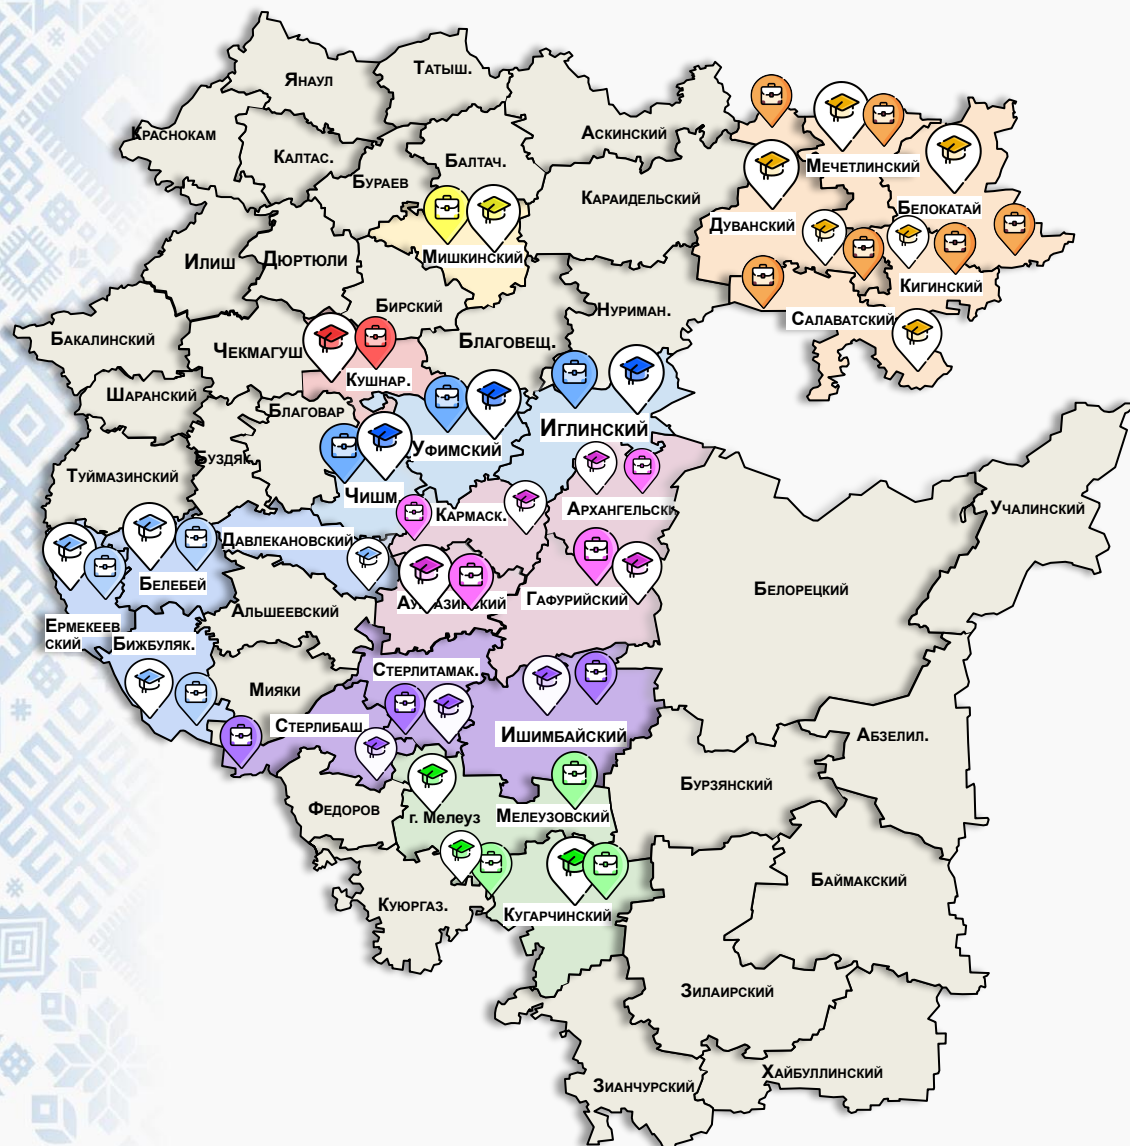

 - СПК им Кирова
 - ООО «Лидер»
 - ООО СП «Победа»

КАРТА УЧЕБНЫХ ЗАВЕДЕНИЙ АПК

**ГАПОУ
Аургазинский
многопрофильный колледж**

- ООО КФХ «Салават»
- ООО СП «Урожай»
- ПК «Толбазинский хлебокомбинат»

**Филиал
ГБПОУ АМК
с. Архангельское**

ГУСП МТС «Центральная»

**Филиал
ГБПОУ АМК
с. Кармаскалы**

ООО «СП Урожай»

**Филиал
ГБПОУ АМК
с. Красноусольский**

ООО «СП Урожай»
ГУСП МТС «Центральная»

КАРТА УЧЕБНЫХ ЗАВЕДЕНИЙ АПК

**ГБПОУ
Белебеевский
колледж механизации
и электрификации**