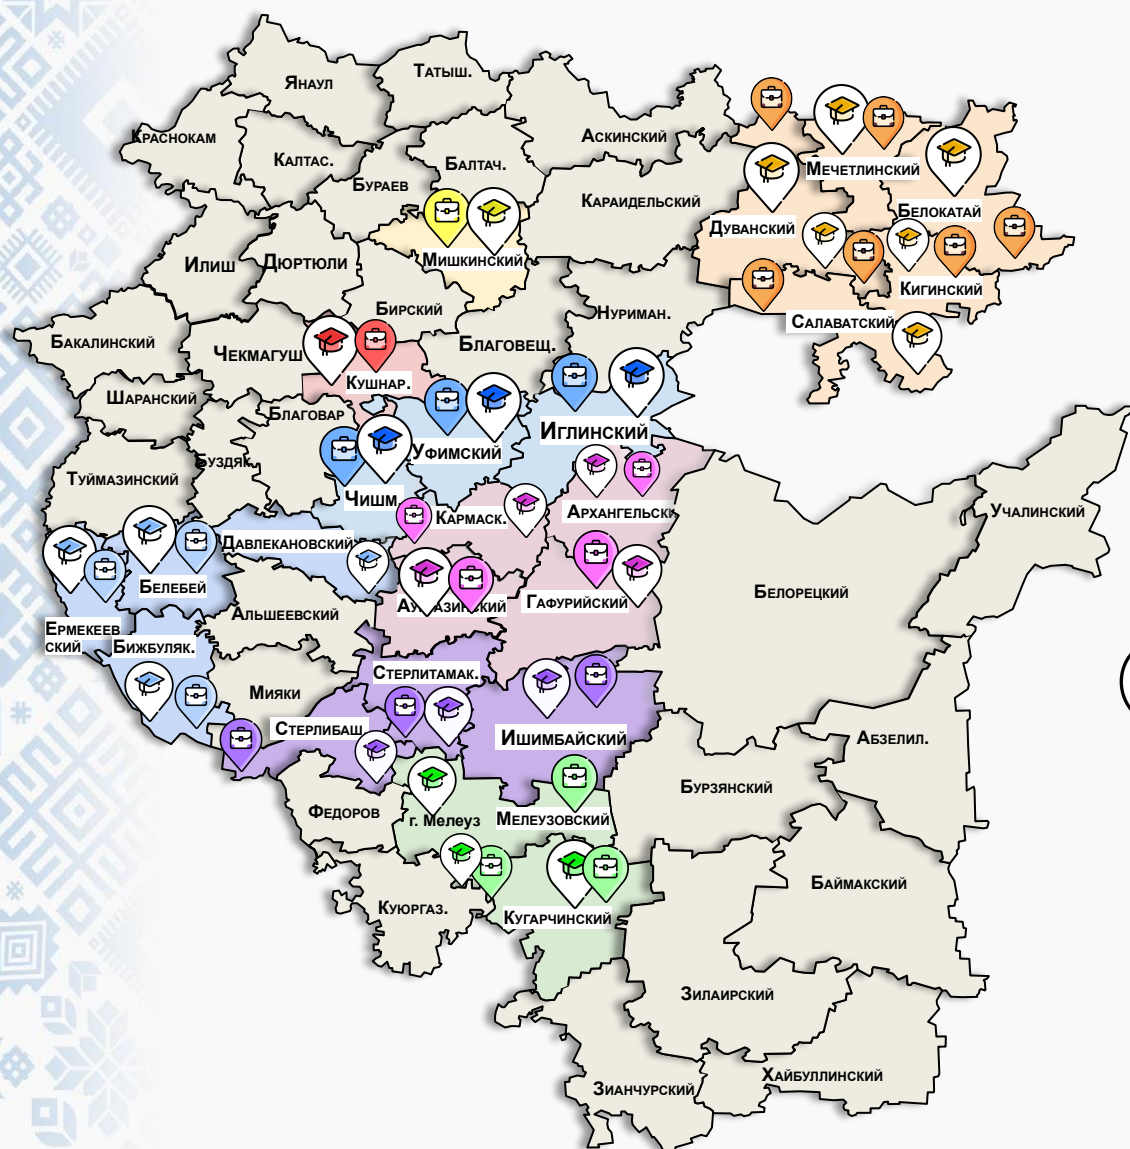

КАРТА УЧЕБНЫХ ЗАВЕДЕНИЙ АПК

 **ГАПОУ Башкирский агропромышленный колледж**  АО АПК «Алексеевский»

 **Филиал ГАПОУ БАК р.п. Чишмы**  ОАО «Чишминский сахарный завод»
ООО «Башкир-агроинвест»
ООО «МТС Агросервис»
• ООО «Нерал-Чишмы»
• ООО «Агропромбизнес»

 **Филиал ГАПОУ БАК с. Иглино**  ООО «Алтын Кош»
ООО «Агроресурс»
ООО «Агро-Весна»
• ООО «Калтымановский»

 **ГБПОУ Кушнаренковский сельскохозяйственный колледж** 

- ГБУ Кушнаренковская районная ветеринарная станция
- ООО «Добрый хлеб»
- ООО Башкир-агроинвест»
- ООО НПО «Башкирское»
- ООО «Племенное хозяйство Кушнаренковское»
- КФХ ИП Рамазанов
- ООО «Флоэма-Агро»
- Кушнаренковский селекционный центр Башкирский НИИСХ

КАРТА УЧЕБНЫХ ЗАВЕДЕНИЙ АПК

**ГБПОУ
Мишкинский
агропромышленный
колледж**

- ООО «Башкир-агроинвест»
- Бирский филиал ГУСП МТС «Центральная»
- СА - колхоз им. Ленина
- ИП Глава КФХ Кштаев
- ИП Глава КФХ Кштейн
- ИП Глава КФХ Васюткин