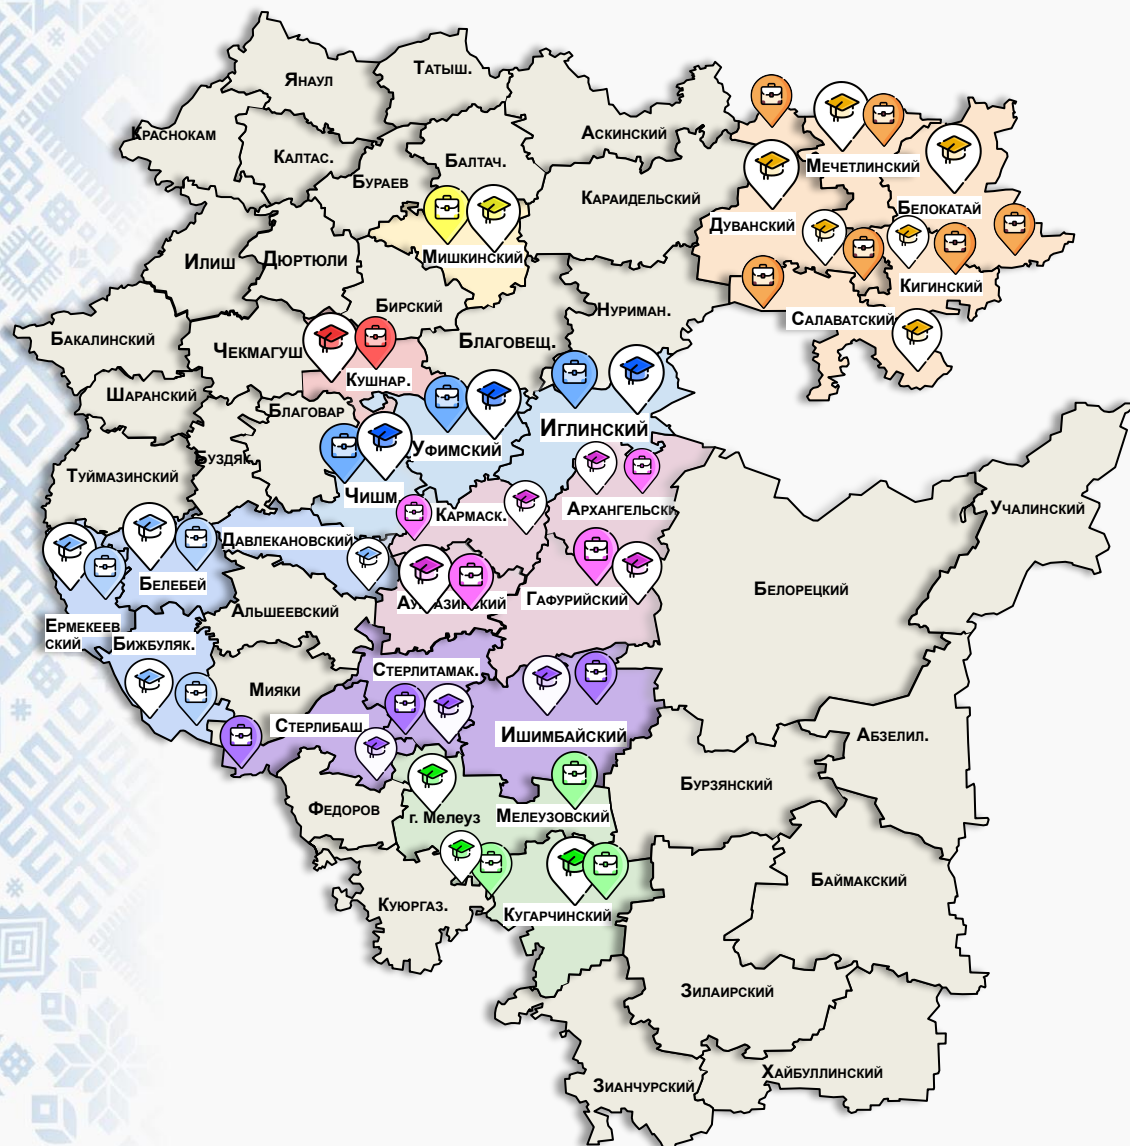

- СПК «Ватан»
- СПК «Искра»
- СПК им. С.М.Кирова
- СПК «Тюканово»

**Филиал
ГБПОУ ММПК
с. Мраково**

- ООО «Тавакан»
- ООО «Агрофирма Иртыбек»
- ООО «Кугарчинское Агро-Промышленное объединение»

КАРТА УЧЕБНЫХ ЗАВЕДЕНИЙ АПК

- 

ГБПОУ Дуванский многопрофильный колледж

 - СПК «Ярославский»
 - ООО СХП «Урал-тау»
 - СХП «Рассвет»
- 

Филиал ГБПОУ Дуванский многопрофильный колледж с. Большеустьикинское

 - СПК «Ленинский»
 - ООО «Актау»
- 