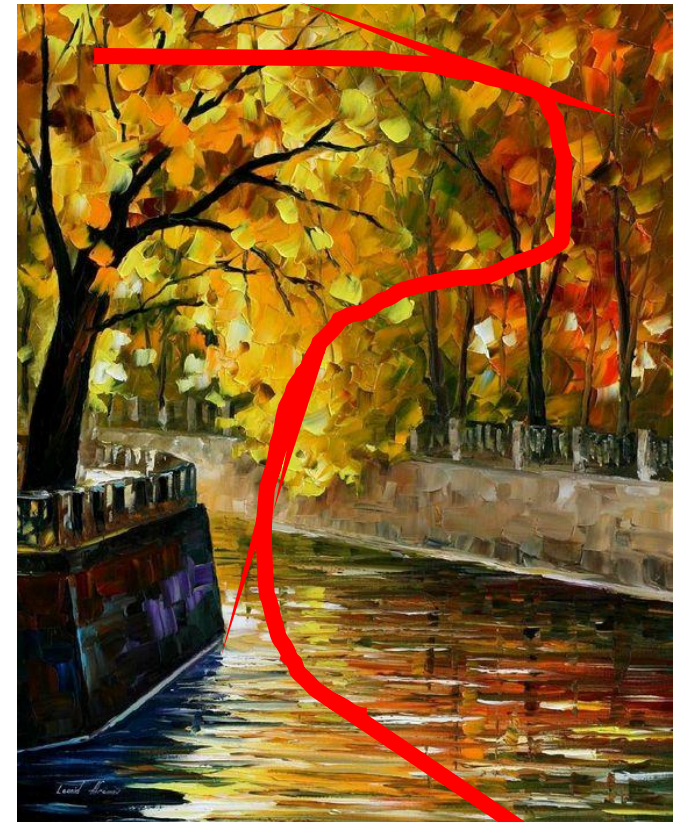

Целостность КОМПОЗИЦИИ

Что такое целостность композиции?

Целостность композиции

это связь между элементами в рисунке

Как проверить есть ли целостность в композиции

- ★ Мысленно попробуйте вписать элементы композиции в геометрическую фигуру или соединить их линией
- ★ Проследите движение основного- доминирующего цвета

Целостна ли эта композиция и почему?

Сравните пейзажи. Какая композиция целостна и почему?

Найдите ошибку в композиции этой фотографии

**В какую геометрическую фигуру
можно вписать объекты этого
натюрморта?**