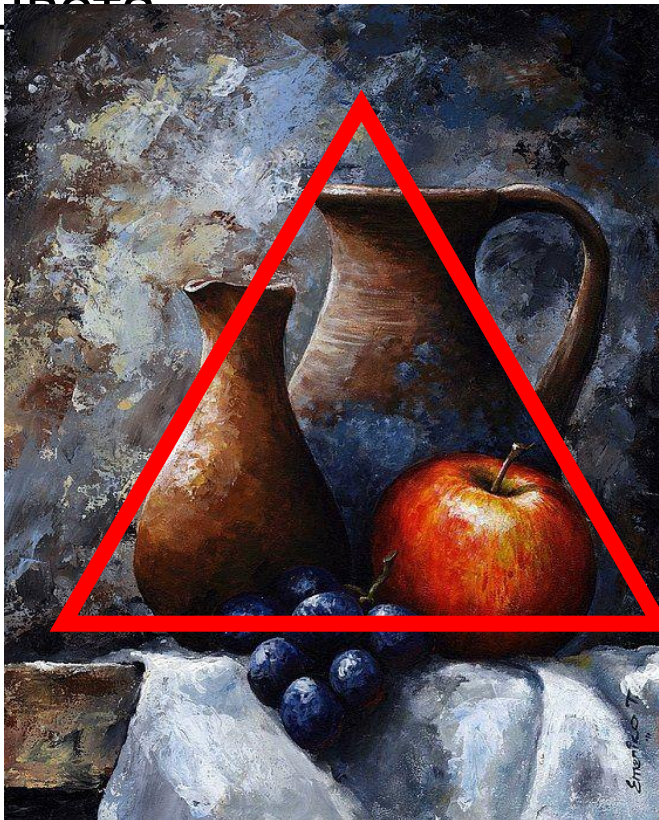

Целостность КОМПОЗИЦИИ

Что такое целостность композиции?

Целостность композиции

это связь между элементами в рисунке

Как проверить есть ли целостность в композиции

★ Мысленно попробуйте вписать элементы композиции в геометрическую фигуру или соединить их линией

★ Проследите движение основного- доминирующего цвета

Целостна ли эта композиция и почему?

Сравните пейзажи. Какая композиция целостна и почему?

Найдите ошибку в композиции этой фотографии

**В какую геометрическую фигуру
можно вписать объекты этого
натюрморта?**