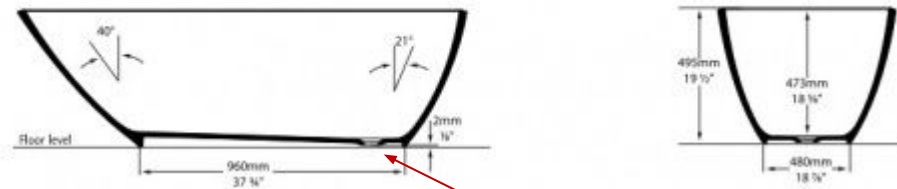

1550 x 750

252 278,96 руб

1650 x 700

2 300
Евро

1699 x 800
2250 Евро

Слив 38
Евро

Ванна

Для этой ванны необходим ~~пьедестал~~,
т.к.
Место для сифона у этой модели нет

1645 x 741

3964 Евро ванна
+слив/перелив