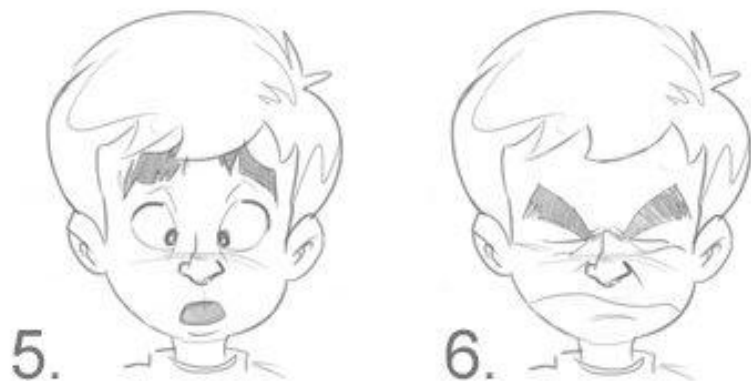

# ТЕМА: «ЭМОЦИИ ПЕРСОНАЖА»

- ▶ Выражение лица человека, также как и тон голоса, легко изменить. Выражения появляются на лице в результате сокращения определенных мышц.

КАК РИСОВАТЬ ЭМОЦИИ С  
ПОМОЩЬЮ ПРОСТЫХ ИЗМЕНЕНИЙ  
В ЛИЦЕ

ПРИМИТИВНЫЕ ЭМОЦИИ

- ▶ Радость (1): уголки рта подняты вверх, брови подняты, глаза широко открыты.
- ▶ Гнев (2): уголки рта опущены вниз, брови подняты под углом, а внутренние края опущены вниз, глаза широко открыты.
- ▶ Страх (3): рот слегка перекошен, уголки опускаются вниз, брови подняты вверх, при этом линия бровей неровная, глаза широко открыты.
- ▶ Печаль (4): уголки рта скруглены книзу, внутренние уголки бровей слегка приподняты, верхние веки "нависают" на глаза.
- ▶ Это примитивные выражения лица, которые довольно часто появляются у нас на лице в течение жизни. Для рисования мультяшных персонажей вам необходимо овладеть этими четырьмя выражениями. На их основе мы можем создать все другие эмоции.

ЕСТЬ ЕЩЕ ПАРА ВЫРАЖЕНИЙ, ИХ РЕЖЕ ОТНОСЯТ К ПРИМИТИВНЫМ, ПРИ ЭТОМ И ОНИ ВХОДЯТ В ГРУППУ ОСНОВНЫХ ВЫРАЖЕНИЙ.

Удивление (5): рот маленький, наполовину приоткрыт, брови приподняты, линия бровей слегка неровная, глаза широко открыты.