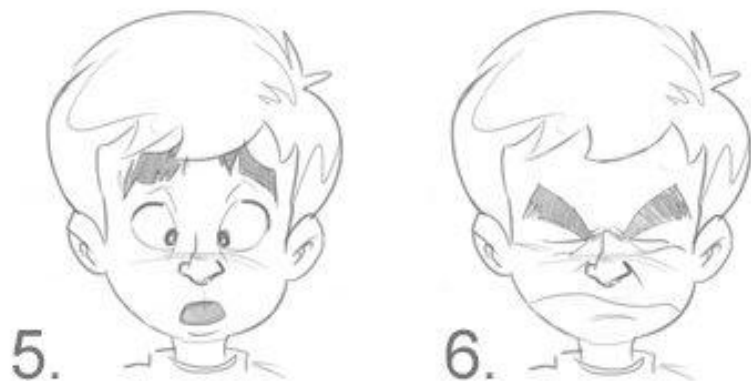

ТЕМА: «ЭМОЦИИ ПЕРСОНАЖА»

- ▶ Выражение лица человека, также как и тон голоса, легко изменить. Выражения появляются на лице в результате сокращения определенных мышц.

КАК РИСОВАТЬ ЭМОЦИИ С
ПОМОЩЬЮ ПРОСТЫХ ИЗМЕНЕНИЙ
В ЛИЦЕ

ПРИМИТИВНЫЕ ЭМОЦИИ

- ▶ Радость (1): уголки рта подняты вверх, брови подняты, глаза широко открыты.
- ▶ Гнев (2): уголки рта опущены вниз, брови подняты под углом, а внутренние края опущены вниз, глаза широко открыты.
- ▶ Страх (3): рот слегка перекошен, уголки опускаются вниз, брови подняты вверх, при этом линия бровей неровная, глаза широко открыты.
- ▶ Печаль (4): уголки рта скруглены книзу, внутренние уголки бровей слегка приподняты, верхние веки "нависают" на глаза.
- ▶ Это примитивные выражения лица, которые довольно часто появляются у нас на лице в течение жизни. Для рисования мультяшных персонажей вам необходимо овладеть этими четырьмя выражениями. На их основе мы можем создать все другие эмоции.

ЕСТЬ ЕЩЕ ПАРА ВЫРАЖЕНИЙ, ИХ РЕЖЕ ОТНОСЯТ К ПРИМИТИВНЫМ, ПРИ ЭТОМ И ОНИ ВХОДЯТ В ГРУППУ ОСНОВНЫХ ВЫРАЖЕНИЙ.

Удивление (5): рот маленький, наполовину приоткрыт, брови приподняты, линия бровей слегка неровная, глаза широко открыты.