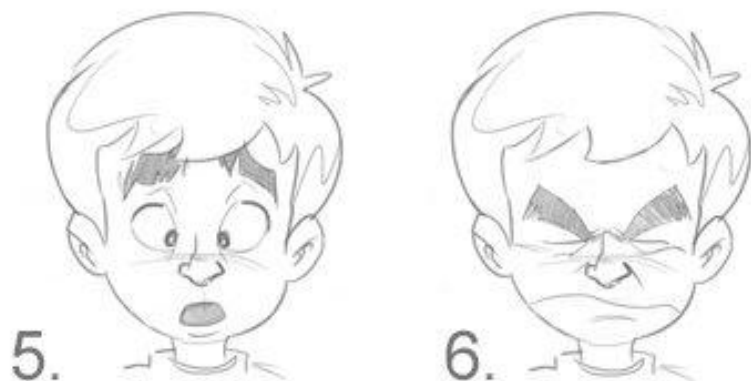

# ТЕМА: «ЭМОЦИИ ПЕРСОНАЖА»

- ▶ Выражение лица человека, также как и тон голоса, легко изменить. Выражения появляются на лице в результате сокращения определенных мышц.

КАК РИСОВАТЬ ЭМОЦИИ С  
ПОМОЩЬЮ ПРОСТЫХ ИЗМЕНЕНИЙ  
В ЛИЦЕ

ПРИМИТИВНЫЕ ЭМОЦИИ

- ▶ Радость (1): уголки рта подняты вверх, брови подняты, глаза широко открыты.
- ▶ Гнев (2): уголки рта опущены вниз, брови подняты под углом, а внутренние края опущены вниз, глаза широко открыты.
- ▶ Страх (3): рот слегка перекошен, уголки опускаются вниз, брови подняты вверх, при этом линия бровей неровная, глаза широко открыты.
- ▶ Печаль (4): уголки рта скруглены книзу, внутренние уголки бровей слегка приподняты, верхние веки "нависают" на глаза.
- ▶ Это примитивные выражения лица, которые довольно часто появляются у нас на лице в течение жизни. Для рисования мультяшных персонажей вам необходимо овладеть этими четырьмя выражениями. На их основе мы можем создать все другие эмоции.

ЕСТЬ ЕЩЕ ПАРА ВЫРАЖЕНИЙ, ИХ РЕЖЕ ОТНОСЯТ К ПРИМИТИВНЫМ, ПРИ ЭТОМ И ОНИ ВХОДЯТ В ГРУППУ ОСНОВНЫХ ВЫРАЖЕНИЙ.

Удивление (5): рот маленький, наполовину приоткрыт, брови приподняты, линия бровей слегка неровная, глаза широко открыты.