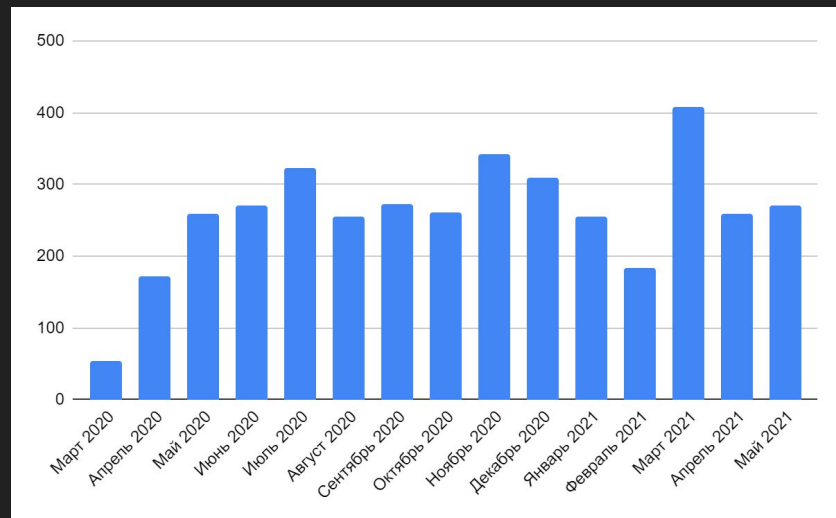

Visit-Yakutia.com

Аналитика посещаемости
Январь 2021 - Май 2021

Посещаемость (чел.)

Март 2020	Апрель 2020	Май 2020	Июнь 2020	Июль 2020	Август 2020	Сентябрь 2020	Октябрь 2020	Ноябрь 2020	Декабрь 2020	Январь 2021	Февраль 2021	Март 2021	Апрель 2021	Май 2021
55	173	259	271	323	256	272	262	342	309	256	184	409	259	270

Среднее значение - 260 чел./мес.

Максимальное значение: 409
(Март 2021) за счет
таргетированной рекламы.

Среднее время на сайте: 3
минуты 33 секунд.

Источники трафика (2021)

● Прямые заходы	51,4 %
● Переходы из поисковых систем	23,7 %
● Переходы из социальных сетей	10 %
● Переходы по ссылкам на сайтах	8,16 %
● Внутренние переходы	6,58 %
● Остальные	0,16 %

Источники трафика (2021)

Источники трафика, Источник трафика (детально)

Итого и средние	Визиты	Посетители	Отказы	Глубина просмотра	Время на сайте
<input checked="" type="checkbox"/> Прямые заходы	946	712	21,5%	4,25	3:25
<input checked="" type="checkbox"/> Переходы из поисковых систем	435	260	9,66%	5,41	5:25
<input checked="" type="checkbox"/> Переходы из социальных сетей	184	113	19%	3,5	3:52
<input checked="" type="checkbox"/> Переходы по ссылкам на сайтах	150	94	20,7%	6,41	5:03
<input checked="" type="checkbox"/> Внутренние переходы	121	57	9,09%	8,58	7:44
<input type="checkbox"/> Не определено	2	2	50%	2	0:36
<input type="checkbox"/> Переходы с сохранённых страниц	1	1	0%	108	56:30