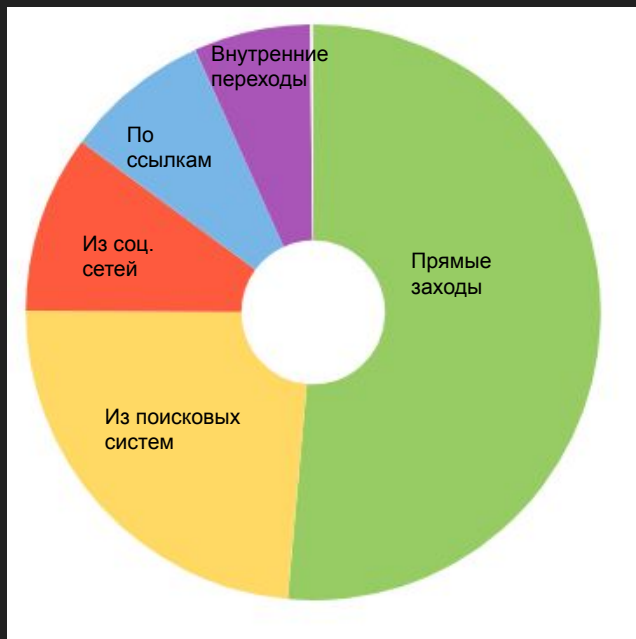

Visit-Yakutia.com

Аналитика посещаемости
Январь 2021 - Май 2021

Посещаемость (чел.)

Март 2020	Апрель 2020	Май 2020	Июнь 2020	Июль 2020	Август 2020	Сентябрь 2020	Октябрь 2020	Ноябрь 2020	Декабрь 2020	Январь 2021	Февраль 2021	Март 2021	Апрель 2021	Май 2021
55	173	259	271	323	256	272	262	342	309	256	184	409	259	270

Среднее значение - 260 чел./мес.

Максимальное значение: 409
(Март 2021) за счет
таргетированной рекламы.

Среднее время на сайте: 3
минуты 33 секунд.

Источники трафика (2021)

● Прямые заходы	51,4 %
● Переходы из поисковых систем	23,7 %
● Переходы из социальных сетей	10 %
● Переходы по ссылкам на сайтах	8,16 %
● Внутренние переходы	6,58 %
● Остальные	0,16 %