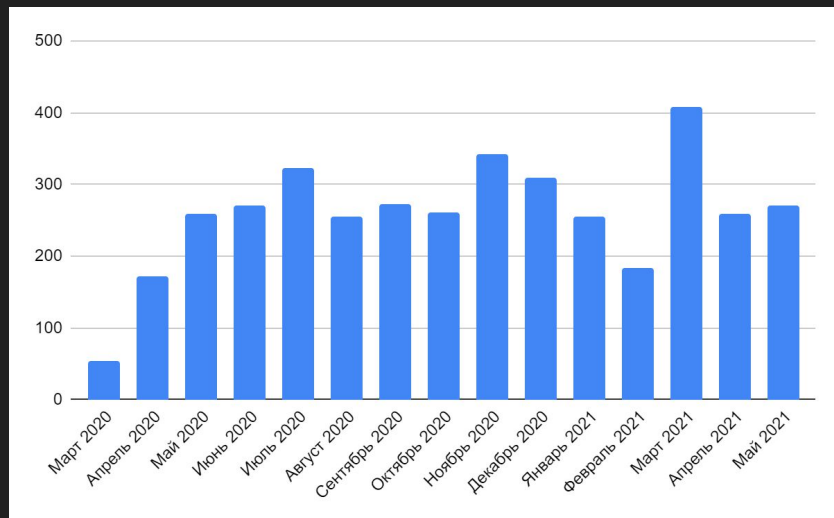

Visit-Yakutia.com

Аналитика посещаемости
Январь 2021 - Май 2021

Посещаемость (чел.)

Март 2020	Апрель 2020	Май 2020	Июнь 2020	Июль 2020	Август 2020	Сентябрь 2020	Октябрь 2020	Ноябрь 2020	Декабрь 2020	Январь 2021	Февраль 2021	Март 2021	Апрель 2021	Май 2021
55	173	259	271	323	256	272	262	342	309	256	184	409	259	270

Среднее значение - 260 чел./мес.

Максимальное значение: 409
(Март 2021) за счет
таргетированной рекламы.

Среднее время на сайте: 3
минуты 33 секунд.

Источники трафика (2021)

● Прямые заходы	51,4 %
● Переходы из поисковых систем	23,7 %
● Переходы из социальных сетей	10 %
● Переходы по ссылкам на сайтах	8,16 %
● Внутренние переходы	6,58 %
● Остальные	0,16 %