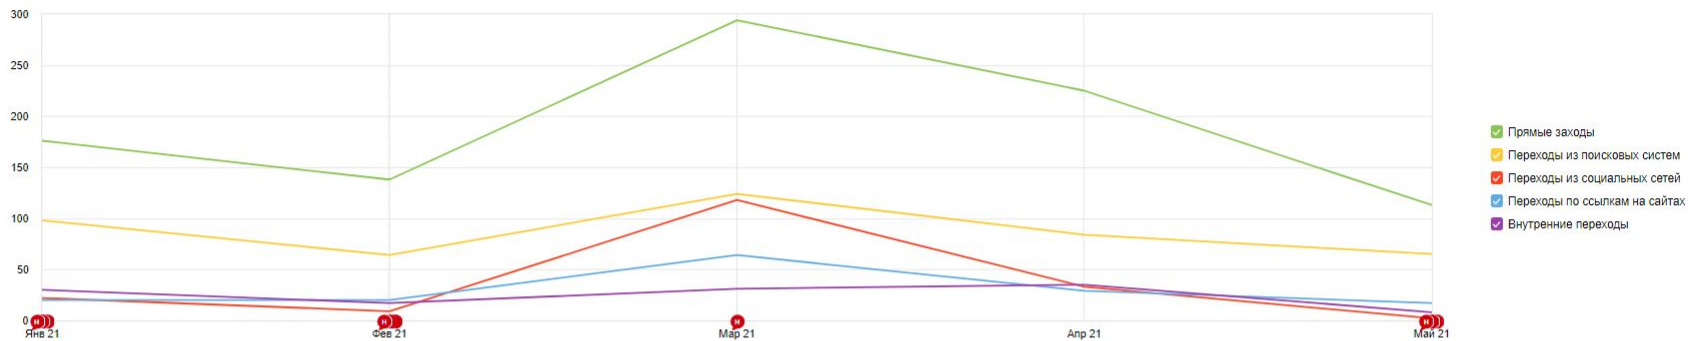

Среднее значение - 260 чел./мес.

Максимальное значение: 409
(Март 2021) за счет
таргетированной рекламы.

Среднее время на сайте: 3
минуты 33 секунд.

Источники трафика (2021)

● Прямые заходы	51,4 %
● Переходы из поисковых систем	23,7 %
● Переходы из социальных сетей	10 %
● Переходы по ссылкам на сайтах	8,16 %
● Внутренние переходы	6,58 %
● Остальные	0,16 %

Источники трафика (2021)

Источники трафика, Источник трафика (детально)

Итого и средние	Визиты	Посетители	Отказы	Глубина просмотра	Время на сайте
<input checked="" type="checkbox"/> Прямые заходы	946	712	21,5%	4,25	3:25
<input checked="" type="checkbox"/> Переходы из поисковых систем	435	260	9,66%	5,41	5:25
<input checked="" type="checkbox"/> Переходы из социальных сетей	184	113	19%	3,5	3:52
<input checked="" type="checkbox"/> Переходы по ссылкам на сайтах	150	94	20,7%	6,41	5:03
<input checked="" type="checkbox"/> Внутренние переходы	121	57	9,09%	8,58	7:44
<input type="checkbox"/> Не определено	2	2	50%	2	0:36
<input type="checkbox"/> Переходы с сохранённых страниц	1	1	0%	108	56:30