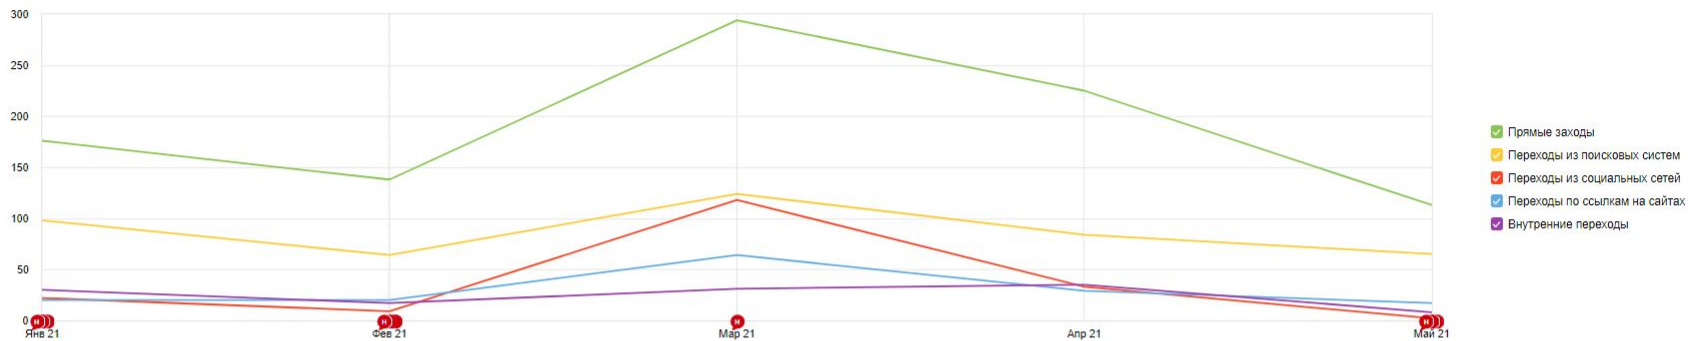

Среднее значение - 260 чел./мес.

Максимальное значение: 409
(Март 2021) за счет
таргетированной рекламы.

Среднее время на сайте: 3
минуты 33 секунд.

Источники трафика (2021)

● Прямые заходы	51,4 %
● Переходы из поисковых систем	23,7 %
● Переходы из социальных сетей	10 %
● Переходы по ссылкам на сайтах	8,16 %
● Внутренние переходы	6,58 %
● Остальные	0,16 %

Источники трафика (2021)

Источники трафика, Источник трафика (детально)

	Визиты	Посетители	Отказы	Глубина просмотра	Время на сайте
<input type="checkbox"/> Итого и средние	1839	1173	17,6%	4,96	4:23
<input checked="" type="checkbox"/> Прямые заходы	946	712	21,5%	4,25	3:25
<input checked="" type="checkbox"/> Переходы из поисковых систем	435	260	9,66%	5,41	5:25
<input checked="" type="checkbox"/> Переходы из социальных сетей	184	113	19%	3,5	3:52
<input checked="" type="checkbox"/> Переходы по ссылкам на сайтах	150	94	20,7%	6,41	5:03
<input checked="" type="checkbox"/> Внутренние переходы	121	57	9,09%	8,58	7:44
<input type="checkbox"/> Не определено	2	2	50%	2	0:36
<input type="checkbox"/> Переходы с сохранённых страниц	1	1	0%	108	56:30