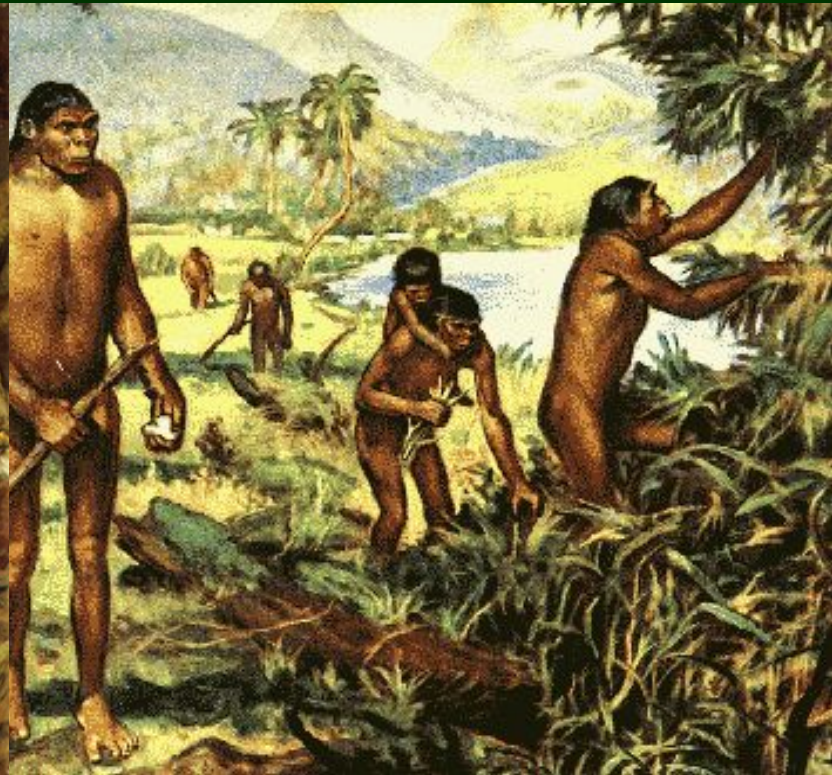

- Древние люди занимались охотой, рыболовством и собирательством – такое хозяйство называется присваивающим.