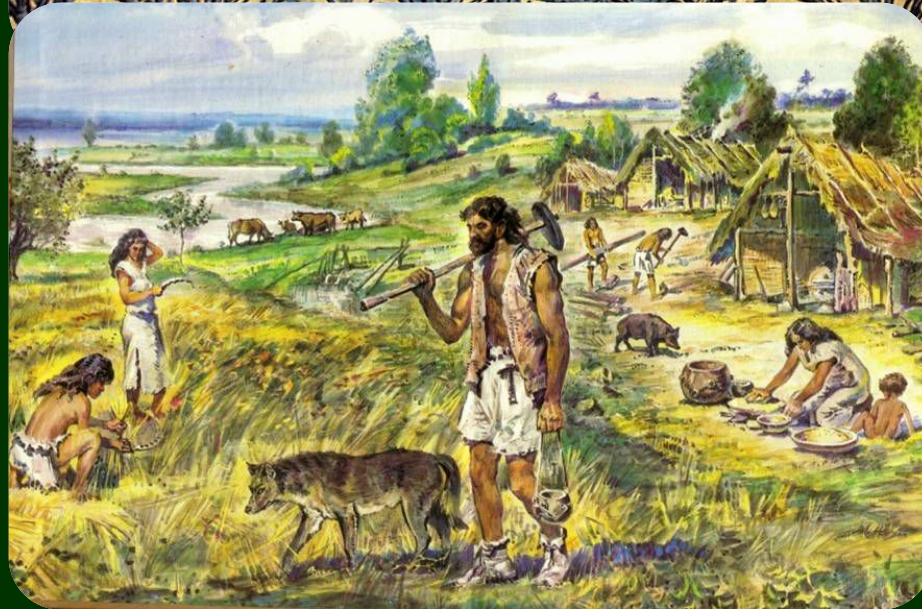

С научной точки зрения человек на Земле появился 30—40 тыс. лет назад в Восточной Африке или Южной Азии, где круглый год было тепло.

Первые люди появились в местах с благоприятным климатом, с достаточным количеством воды и пищи.

В поисках пищи и других источников существования, люди расселялись по новым территориям. Причем вначале люди заселяли наиболее удобные для жизни земли — с мягким климатом, большими запасами пищи, отсутствием хищников. Позже были заселены и менее благоприятные территории.

- Древние люди занимались охотой, рыболовством и собирательством – такое хозяйство называется присваивающим.

5-6 тысяч лет назад человек научился возделывать землю и выращивать растения.
Постепенно люди перешли от собирательства к земледелию, а от охоты к

Собранный урожай зерна...

В каком порядке и где происходило приручение животных?

Люди заселяли новые территории и **приспосабливались к различным условиям обитания.** Земледелие и животноводство способствовали развитию