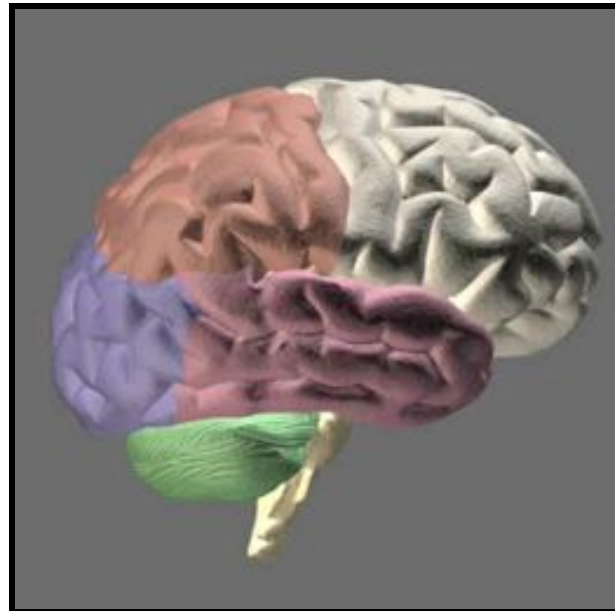

# Тема: Анализатор. Зрительный анализатор.

I. Анализатор – это сложная система, обеспечивающая анализ раздражений.

Схема строения анализатора:

Зоны коры полушарий большого мозга:

Осязание

Зрение

Движение

Поведение