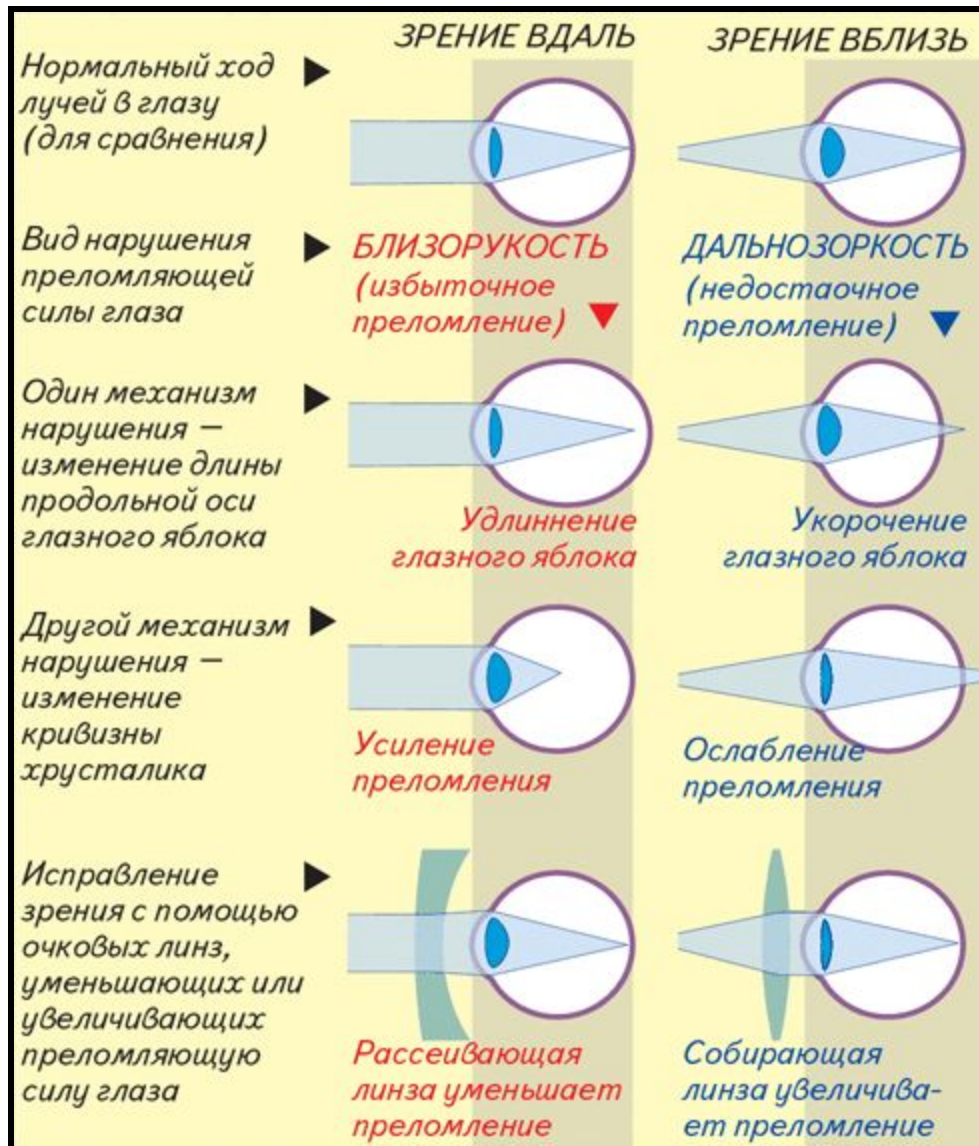

Тема: Анализатор. Зрительный анализатор.

2 Близорукость и дальность зрения.