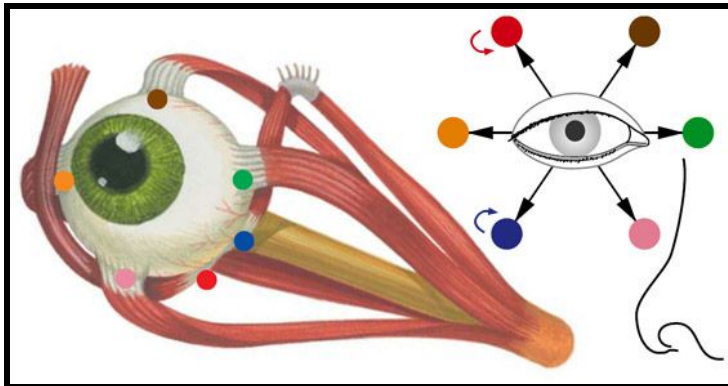

# Тема: Анализатор. Зрительный анализатор.

I. Анализатор – это сложная система, обеспечивающая анализ раздражений.

Схема строения анализатора:

Зоны коры полушарий большого мозга:

Осязание

Зрение

Движение

Поведение

# Тема: Анализатор. Зрительный анализатор.

## II. Зрительный анализатор.

Схема:

### 1 Строение глаза.

Вспомогательные органы

- брови
- веки
- слезные железы
- мышцы