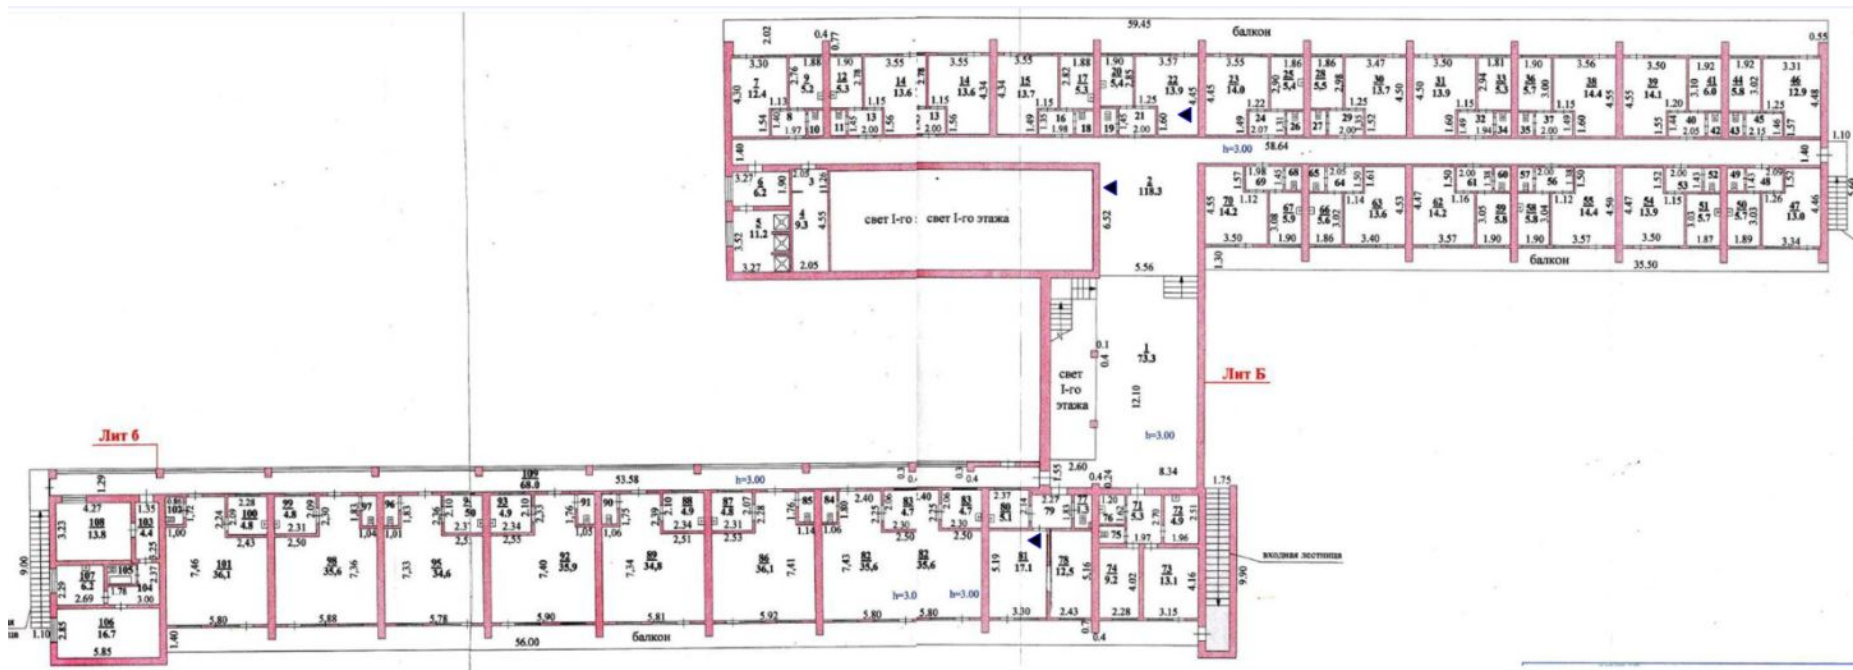

Размещение и распределение рабочих мест Структурированной Кабельной Сети (СКС) ОКУ ЛОПС «Лесная сказка», Лечебный корпус. 2 этаж

Приложение №1
к Техническому заданию

Условные обозначения:

места монтажа портов рабочих областей СКС

расположение этажного кроссового шкафа

Размещение и распределение рабочих мест Структурированной Кабельной Сети (СКС) ОКУ ЛОПС «Лесная сказка», Спальный корпус. 1 этаж

Приложение №1
к Техническому заданию

Условные обозначения:

места монтажа портов рабочих областей СКС

расположение этажного кроссового шкафа

Размещение и распределение рабочих мест Структурированной Кабельной Сети (СКС) ОКУ ЛОПС «Лесная сказка», Спальный корпус. 2 этаж

Приложение №1
к Техническому заданию

Условные обозначения:

места монтажа портов рабочих областей СКС

расположение этажного кроссового шкафа

Размещение и распределение рабочих мест Структурированной Кабельной Сети (СКС) ОКУ ЛОПС «Лесная сказка», Материальный склад и Столовая.