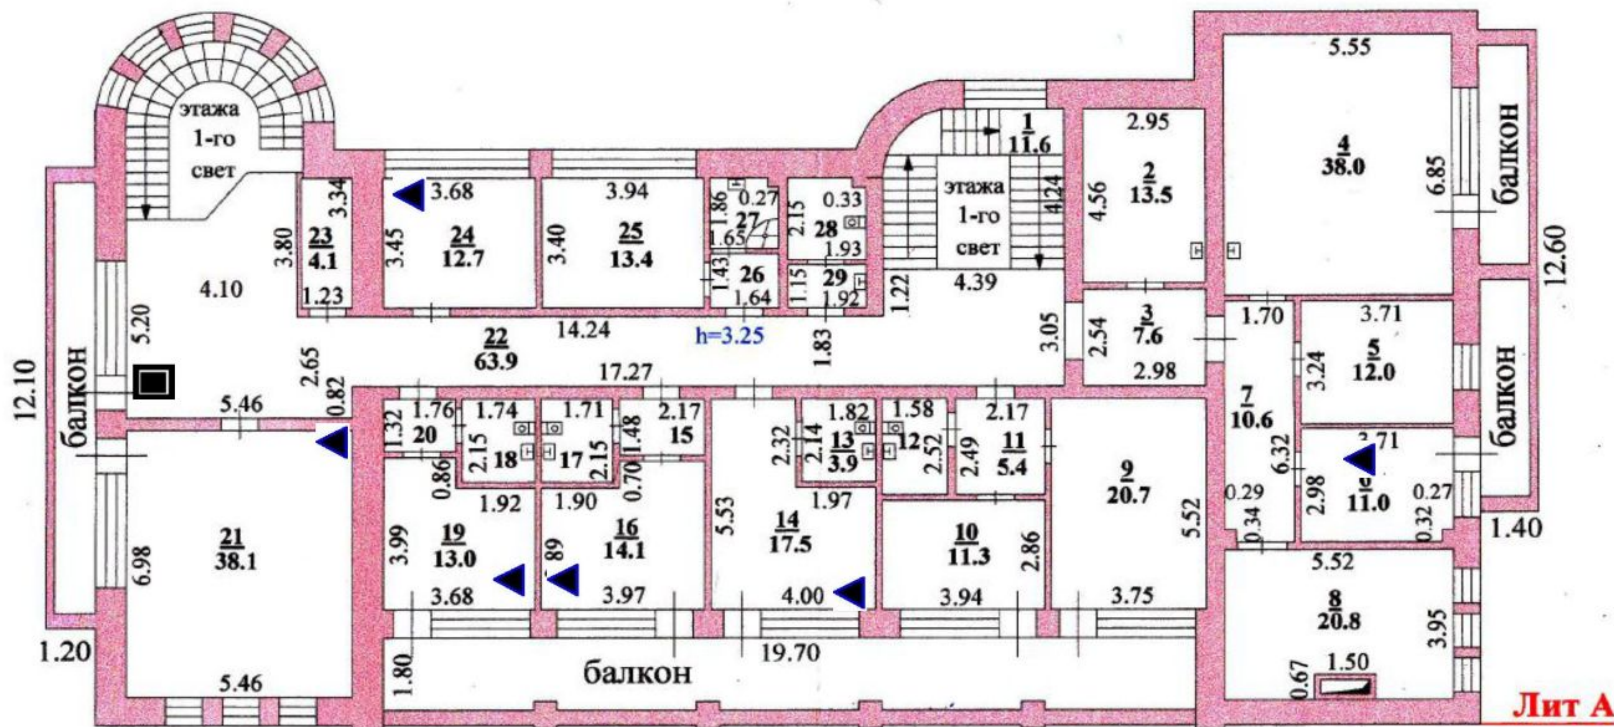

Размещение и распределение рабочих мест Структурированной Кабельной Сети (СКС) ОКУ ЛОПС «Лесная сказка», Лечебный корпус. 1 этаж

Приложение №1
к Техническому заданию

Условные обозначения:

места монтажа портов рабочих областей СКС

расположение этажного кроссового шкафа

Размещение и распределение рабочих мест Структурированной Кабельной Сети (СКС) ОКУ ЛОПС «Лесная сказка», Лечебный корпус. 2 этаж

Приложение №1
к Техническому заданию

Условные обозначения:

-  места монтажа портов рабочих областей СКС
-  расположение этажного кроссового шкафа

Размещение и распределение рабочих мест Структурированной Кабельной Сети (СКС) ОКУ ЛОПС «Лесная сказка», Спальный корпус. 1 этаж

Приложение №1
к Техническому заданию

Условные обозначения:

места монтажа портов рабочих областей СКС

расположение этажного кроссового шкафа

Размещение и распределение рабочих мест Структурированной Кабельной Сети (СКС) ОКУ ЛОПС «Лесная сказка», Спальный корпус. 2 этаж