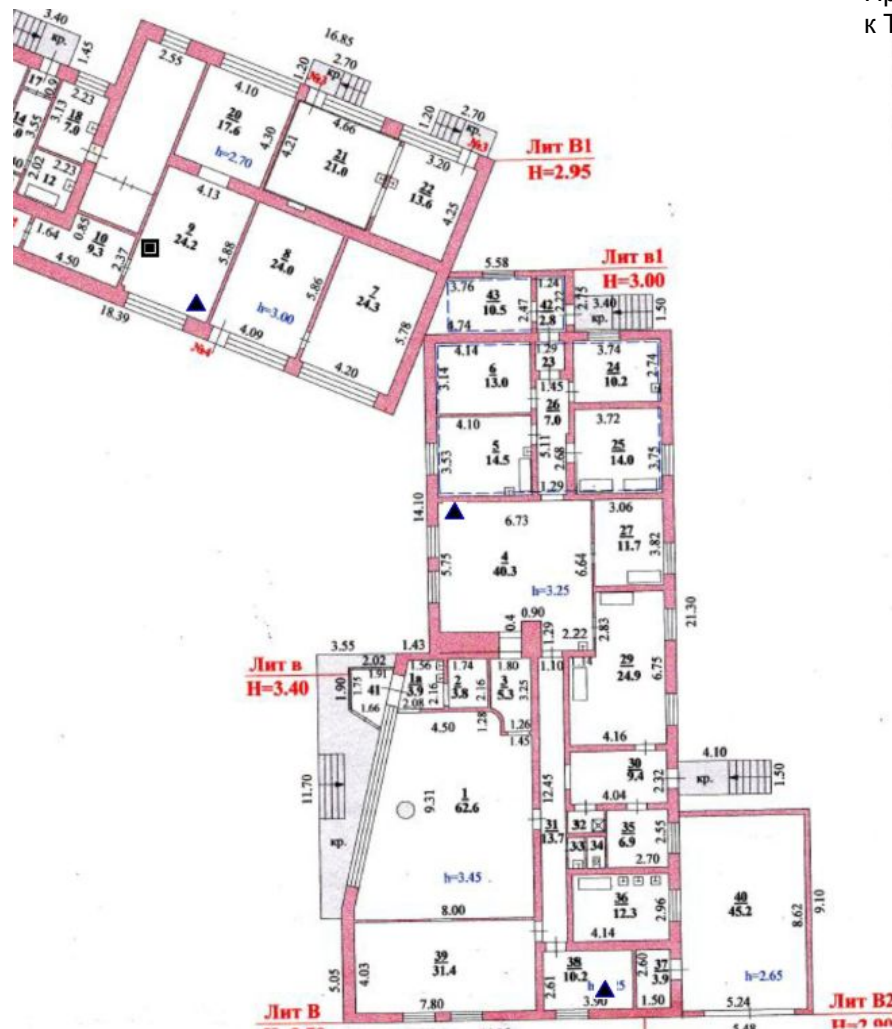

Условные обозначения:

-  места монтажа портов рабочих областей СКС
-  расположение этажного кроссового шкафа

Размещение и распределение рабочих мест Структурированной Кабельной Сети (СКС) ОКУ ЛОПС «Лесная сказка», Спальный корпус. 1 этаж

Приложение №1
к Техническому заданию

Условные обозначения:

места монтажа портов рабочих областей СКС

расположение этажного кроссового шкафа

Размещение и распределение рабочих мест Структурированной Кабельной Сети (СКС) ОКУ ЛОПС «Лесная сказка», Спальный корпус. 2 этаж

Приложение №1
к Техническому заданию

Условные обозначения:

места монтажа портов рабочих областей СКС

расположение этажного кроссового шкафа

Размещение и распределение рабочих мест Структурированной Кабельной Сети (СКС) ОКУ ЛОПС «Лесная сказка», Материальный склад и Столовая.

Приложение №1
к Техническому заданию

Условные обозначения:

места монтажа портов рабочих областей СКС

расположение этажного кроссового шкафа