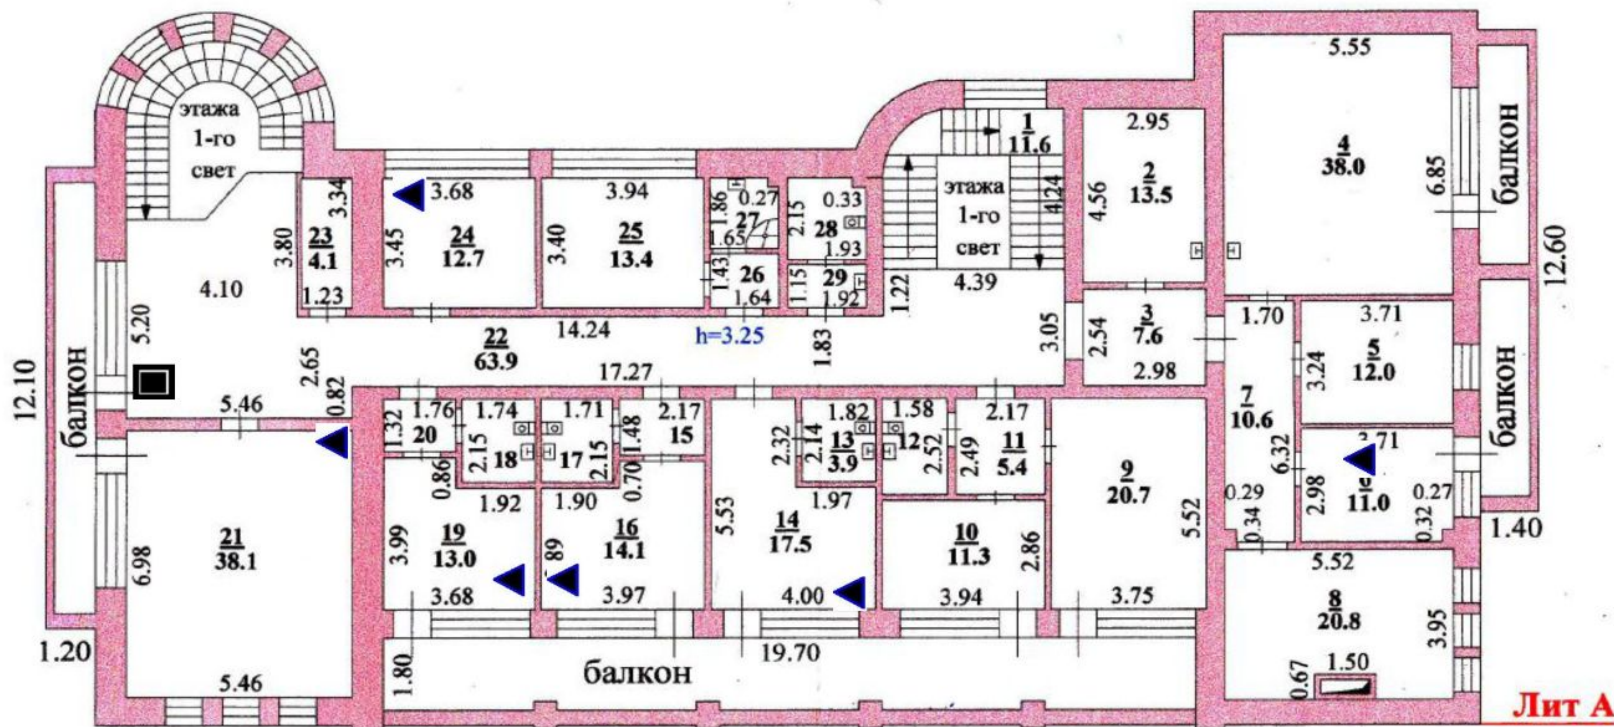

Размещение и распределение рабочих мест Структурированной Кабельной Сети (СКС) ОКУ ЛОПС «Лесная сказка», Лечебный корпус. 1 этаж

Приложение №1
к Техническому заданию

Условные обозначения:

-  места монтажа портов рабочих областей СКС
-  расположение этажного кроссового шкафа

Размещение и распределение рабочих мест Структурированной Кабельной Сети (СКС) ОКУ ЛОПС «Лесная сказка», Лечебный корпус. 2 этаж

Приложение №1
к Техническому заданию

Условные обозначения:

места монтажа портов рабочих областей СКС

расположение этажного кроссового шкафа

Размещение и распределение рабочих мест Структурированной Кабельной Сети (СКС) ОКУ ЛОПС «Лесная сказка», Спальный корпус. 1 этаж

Приложение №1
к Техническому заданию

Условные обозначения:

места монтажа портов рабочих областей СКС

расположение этажного кроссового шкафа

Размещение и распределение рабочих мест Структурированной Кабельной Сети (СКС) ОКУ ЛОПС «Лесная сказка», Спальный корпус. 2 этаж