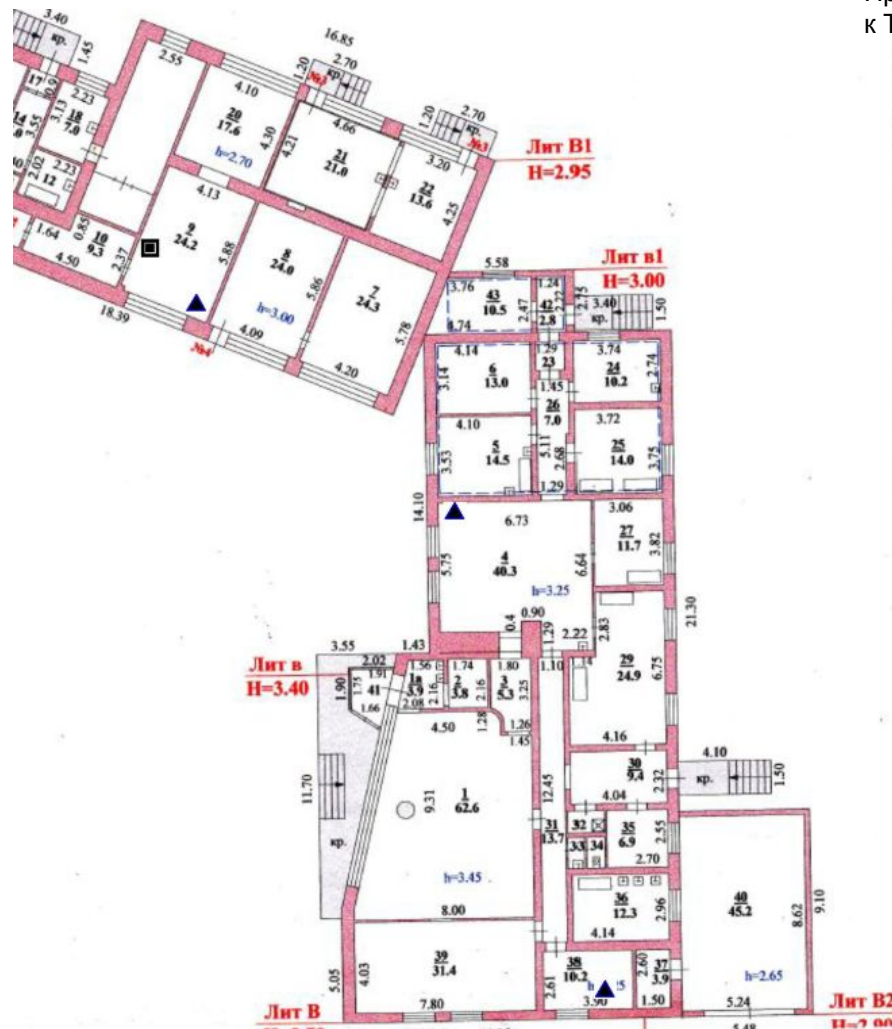

расположение этажного кроссового шкафа

Размещение и распределение рабочих мест Структурированной Кабельной Сети (СКС) ОКУ ЛОПС «Лесная сказка», Спальный корпус. 1 этаж

Приложение №1
к Техническому заданию

Условные обозначения:

места монтажа портов рабочих областей СКС

расположение этажного кроссового шкафа

Размещение и распределение рабочих мест Структурированной Кабельной Сети (СКС) ОКУ ЛОПС «Лесная сказка», Спальный корпус. 2 этаж

Приложение №1
к Техническому заданию

Условные обозначения:

места монтажа портов рабочих областей СКС

расположение этажного кроссового шкафа

Размещение и распределение рабочих мест Структурированной Кабельной Сети (СКС) ОКУ ЛОПС «Лесная сказка», Материальный склад и Столовая.

Приложение №1
к Техническому заданию

Условные обозначения:

места монтажа портов рабочих областей СКС

расположение этажного кроссового шкафа