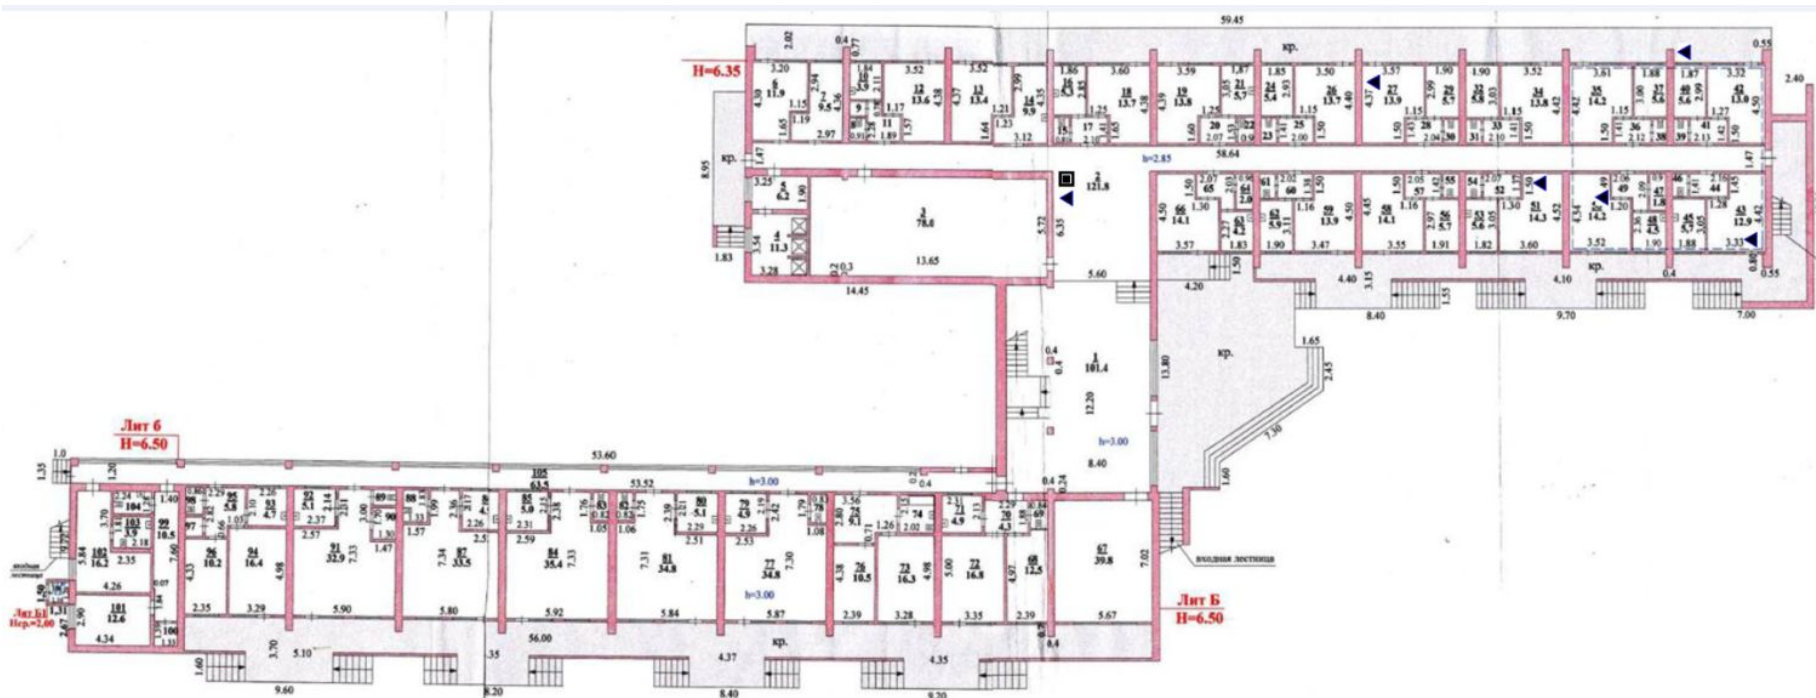

Размещение и распределение рабочих мест Структурированной Кабельной Сети (СКС) ОКУ ЛОПС «Лесная сказка», Лечебный корпус. 1 этаж

Приложение №1
к Техническому заданию

Условные обозначения:

места монтажа портов рабочих областей СКС

расположение этажного кроссового шкафа

Размещение и распределение рабочих мест Структурированной Кабельной Сети (СКС) ОКУ ЛОПС «Лесная сказка», Лечебный корпус. 2 этаж

Приложение №1
к Техническому заданию

Условные обозначения:

-  места монтажа портов рабочих областей СКС
-  расположение этажного кроссового шкафа

Размещение и распределение рабочих мест Структурированной Кабельной Сети (СКС) ОКУ ЛОПС «Лесная сказка», Спальный корпус. 1 этаж

Приложение №1
к Техническому заданию

Условные обозначения:

места монтажа портов рабочих областей СКС

расположение этажного кроссового шкафа

Размещение и распределение рабочих мест Структурированной Кабельной Сети (СКС) ОКУ ЛОПС «Лесная сказка», Спальный корпус. 2 этаж