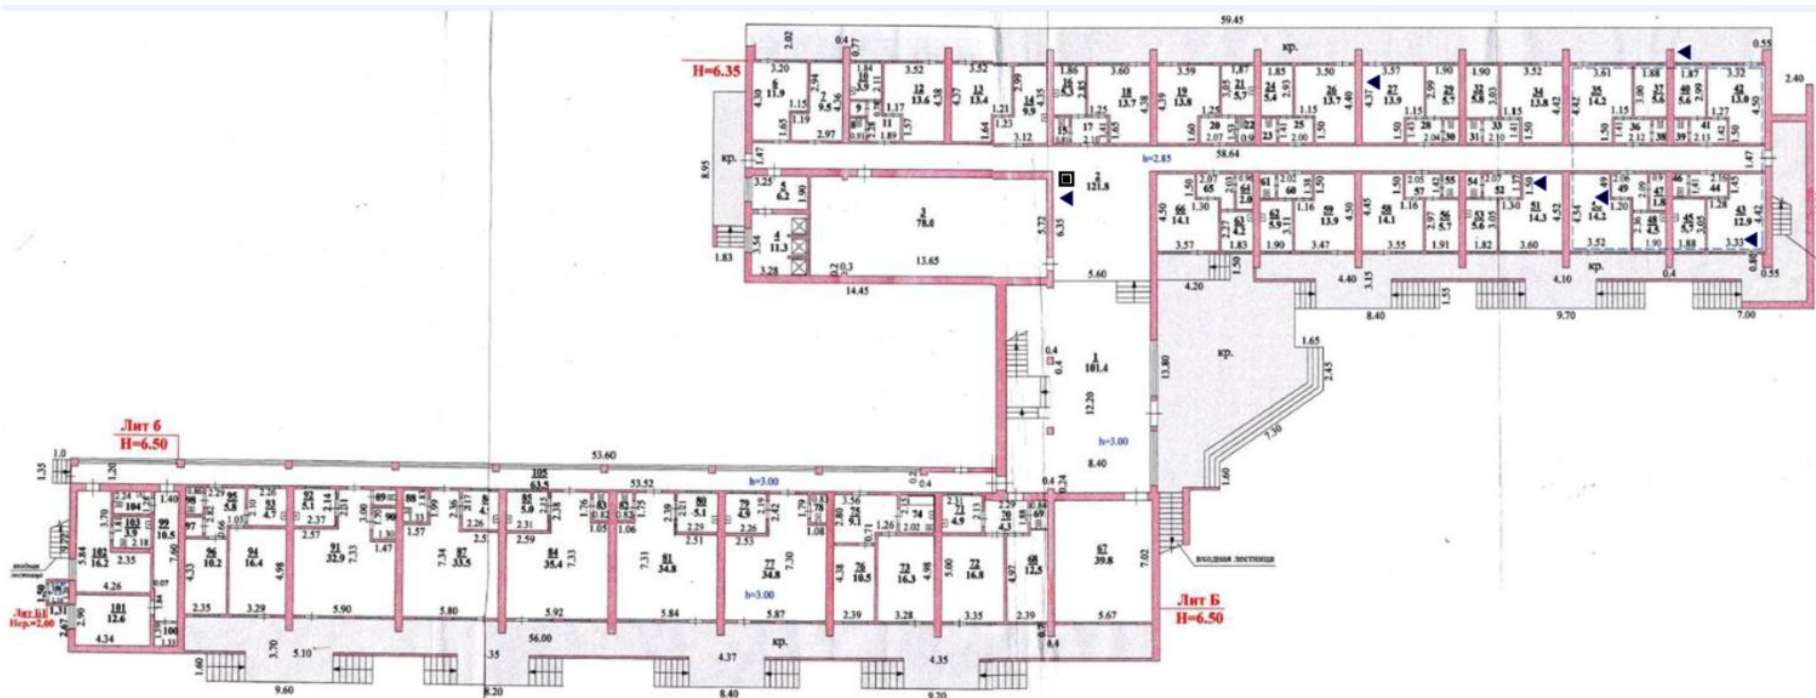

Размещение и распределение рабочих мест Структурированной Кабельной Сети (СКС) ОКУ ЛОПС «Лесная сказка», Лечебный корпус. 1 этаж

Приложение №1
к Техническому заданию

Условные обозначения:

-  места монтажа портов рабочих областей СКС
-  расположение этажного кроссового шкафа

Размещение и распределение рабочих мест Структурированной Кабельной Сети (СКС) ОКУ ЛОПС «Лесная сказка», Лечебный корпус. 2 этаж

Приложение №1
к Техническому заданию

Условные обозначения:

места монтажа портов рабочих областей СКС

расположение этажного кроссового шкафа

Размещение и распределение рабочих мест Структурированной Кабельной Сети (СКС) ОКУ ЛОПС «Лесная сказка», Спальный корпус. 1 этаж

Приложение №1
к Техническому заданию

Условные обозначения:

места монтажа портов рабочих областей СКС

расположение этажного кроссового шкафа

Размещение и распределение рабочих мест Структурированной Кабельной Сети (СКС) ОКУ ЛОПС «Лесная сказка», Спальный корпус. 2 этаж