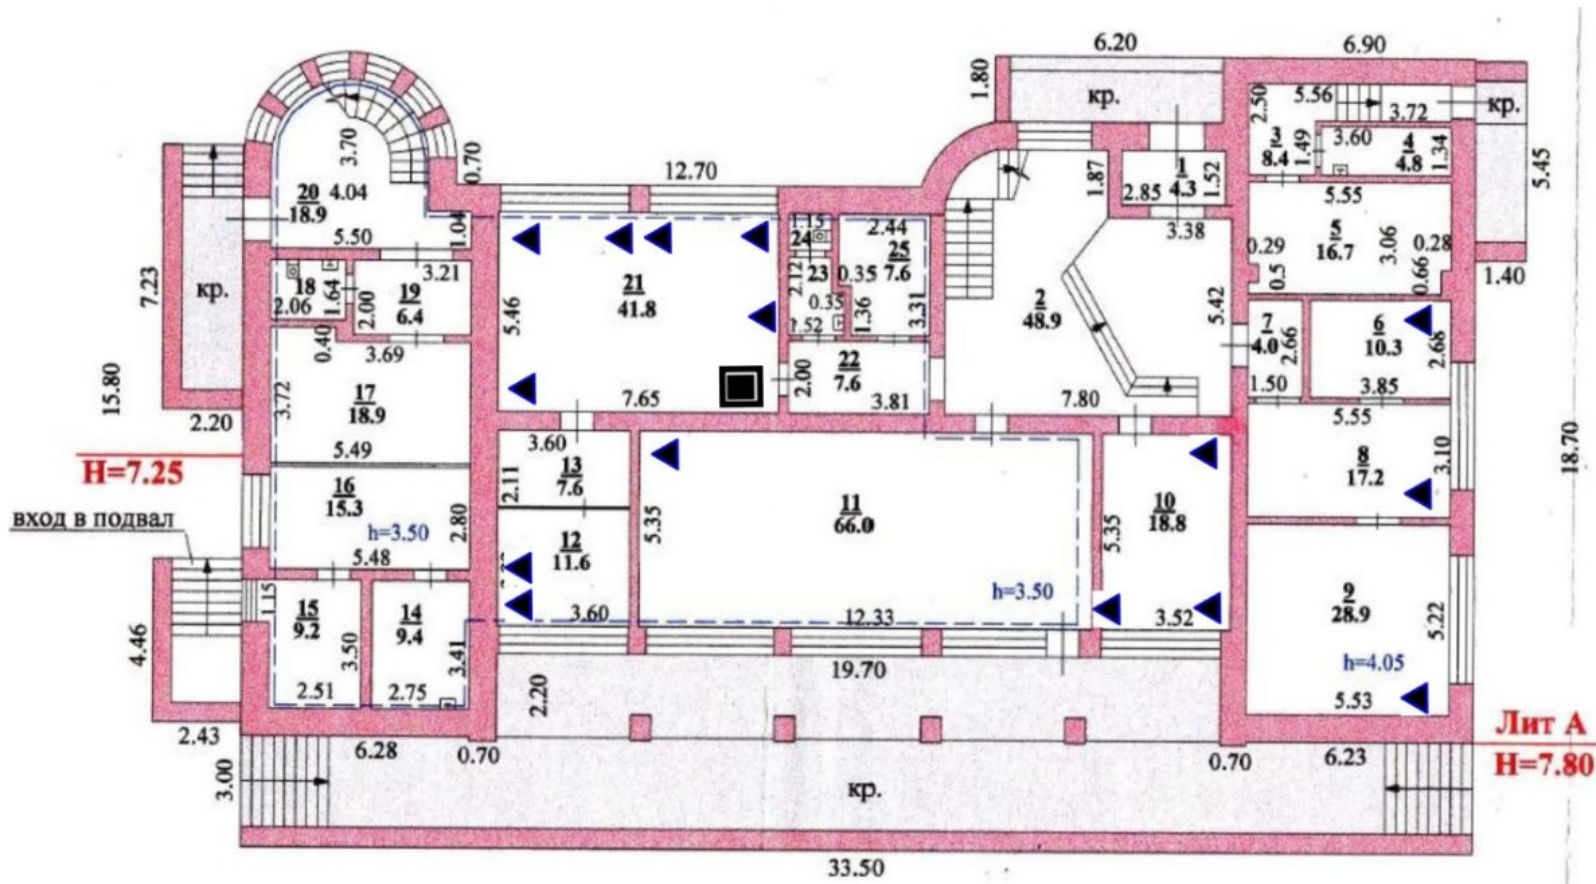

Размещение и распределение рабочих мест Структурированной Кабельной Сети (СКС) ОКУ ЛОПС «Лесная сказка», Лечебный корпус. 1 этаж

Приложение №1
к Техническому заданию

Условные обозначения:

-  места монтажа портов рабочих областей СКС
-  расположение этажного кроссового шкафа

Размещение и распределение рабочих мест Структурированной Кабельной Сети (СКС) ОКУ ЛОПС «Лесная сказка», Лечебный корпус. 2 этаж

Приложение №1
к Техническому заданию

Условные обозначения:

места монтажа портов рабочих областей СКС

расположение этажного кроссового шкафа

Размещение и распределение рабочих мест Структурированной Кабельной Сети (СКС) ОКУ ЛОПС «Лесная сказка», Спальный корпус. 1 этаж

Приложение №1
к Техническому заданию

Условные обозначения:

места монтажа портов рабочих областей СКС

расположение этажного кроссового шкафа

Размещение и распределение рабочих мест Структурированной Кабельной Сети (СКС) ОКУ ЛОПС «Лесная сказка», Спальный корпус. 2 этаж