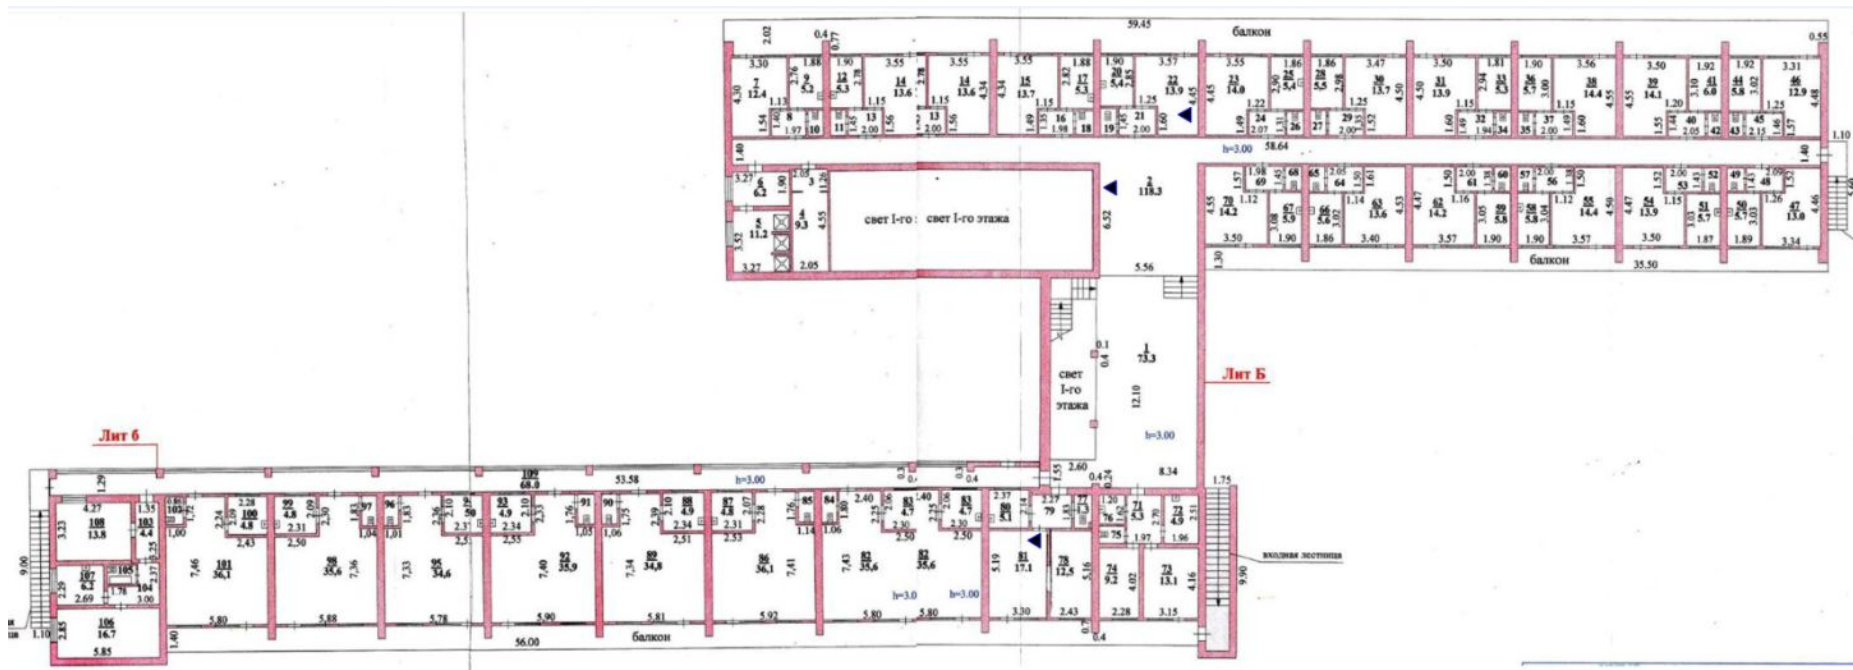

расположение этажного кроссового шкафа

Размещение и распределение рабочих мест Структурированной Кабельной Сети (СКС) ОКУ ЛОПС «Лесная сказка», Лечебный корпус. 2 этаж

Приложение №1
к Техническому заданию

Условные обозначения:

-  места монтажа портов рабочих областей СКС
-  расположение этажного кроссового шкафа

Размещение и распределение рабочих мест Структурированной Кабельной Сети (СКС) ОКУ ЛОПС «Лесная сказка», Спальный корпус. 1 этаж

Приложение №1
к Техническому заданию

Условные обозначения:

места монтажа портов рабочих областей СКС

расположение этажного кроссового шкафа

Размещение и распределение рабочих мест Структурированной Кабельной Сети (СКС) ОКУ ЛОПС «Лесная сказка», Спальный корпус. 2 этаж

Приложение №1
к Техническому заданию

Условные обозначения:

места монтажа портов рабочих областей СКС

расположение этажного кроссового шкафа

Размещение и распределение рабочих мест Структурированной Кабельной Сети (СКС) ОКУ ЛОПС «Лесная сказка», Материальный склад и Столовая.