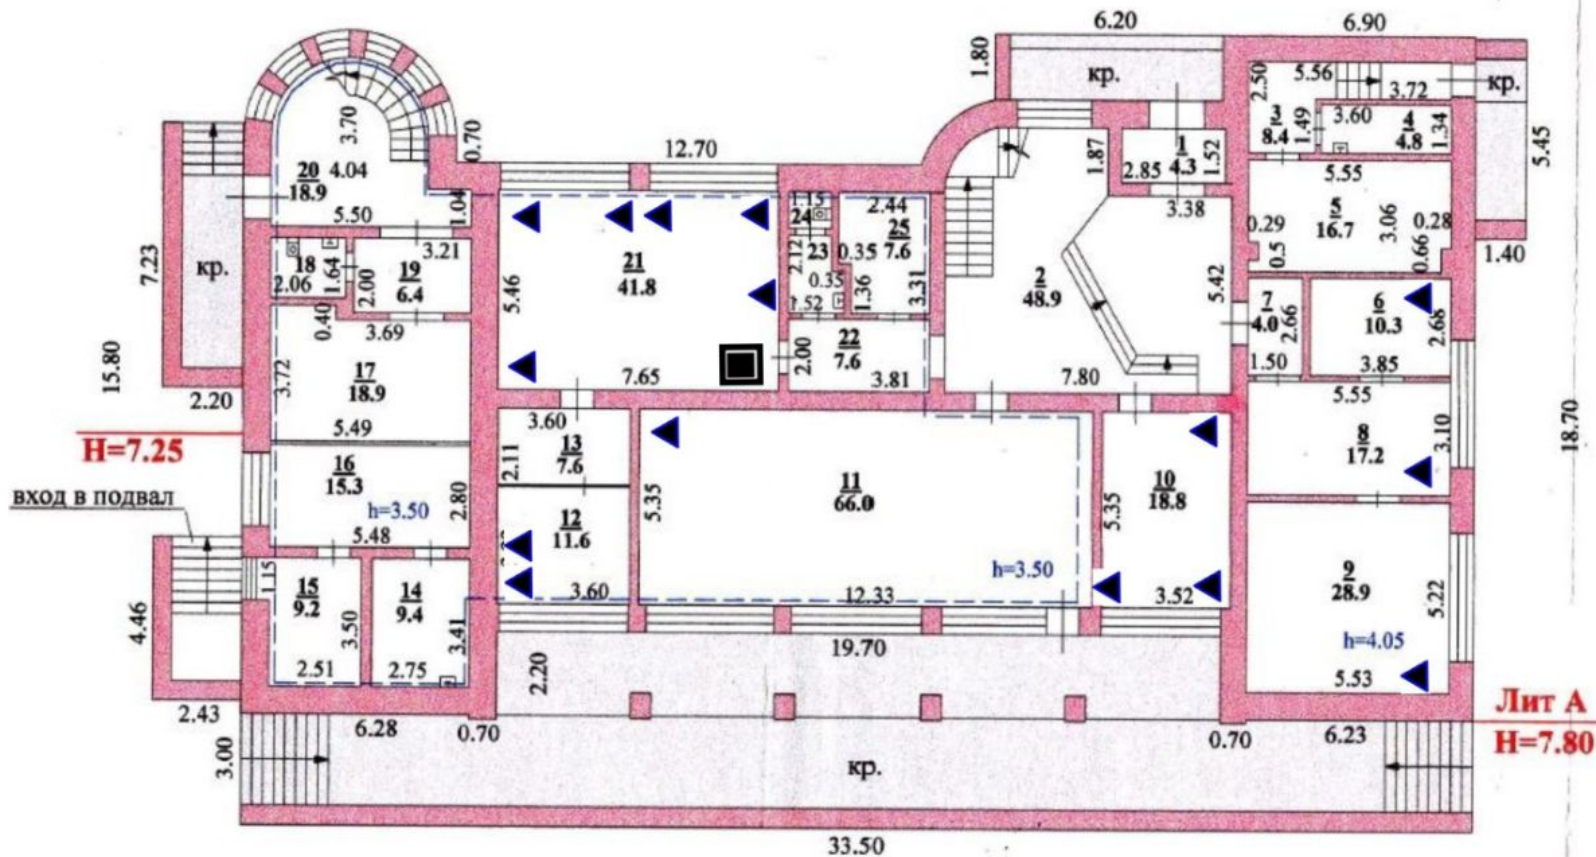

Размещение и распределение рабочих мест Структурированной Кабельной Сети (СКС) ОКУ ЛОПС «Лесная сказка», Лечебный корпус. 1 этаж

Приложение №1
к Техническому заданию

Условные обозначения:

места монтажа портов рабочих областей СКС

расположение этажного кроссового шкафа

Размещение и распределение рабочих мест Структурированной Кабельной Сети (СКС) ОКУ ЛОПС «Лесная сказка», Лечебный корпус. 2 этаж

Приложение №1
к Техническому заданию

Условные обозначения:

-  места монтажа портов рабочих областей СКС
-  расположение этажного кроссового шкафа

Размещение и распределение рабочих мест Структурированной Кабельной Сети (СКС) ОКУ ЛОПС «Лесная сказка», Спальный корпус. 1 этаж

Приложение №1
к Техническому заданию

Условные обозначения:

места монтажа портов рабочих областей СКС

расположение этажного кроссового шкафа

Размещение и распределение рабочих мест Структурированной Кабельной Сети (СКС) ОКУ ЛОПС «Лесная сказка», Спальный корпус. 2 этаж