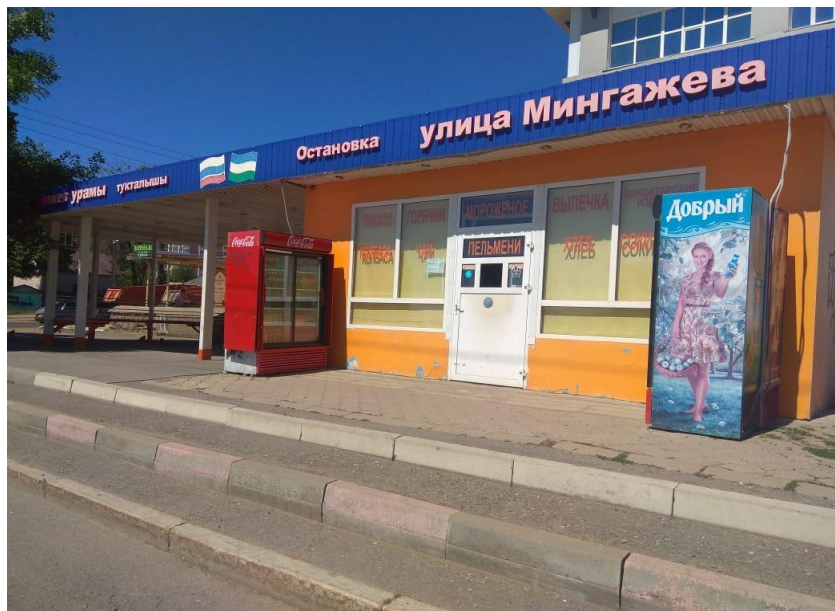

ООТ Дагестанская
(переполненная урна)

Калининский район

ООТ Университет им. Шолохова (переполненная урна, неудовлетворительное состояние урны)

Калининский район

ООТ Сортопрокатный завод
(граффити, отсутствие урны)

ООТ Заводоуправление УМПО
(отсутствие урны, мусор)

Кировский район

ООТ Октябрьской Революции
(неудовлетворительное
состояние урны)

ООТ Президент Отель
(неудовлетворительное
состояние урны)

Кировский район

ООТ Менделеева
(отсутствует урна)

ООТ Трикотажная фабрика
(переполненная урна)

Кировский район

ООТ ул. Мингажева
(отсутствует урна)

ООТ Красногвардейская
(переполненные урны)

Ленинский район

ООТ Новый Магазин
(отсутствует остановочный
павильон)