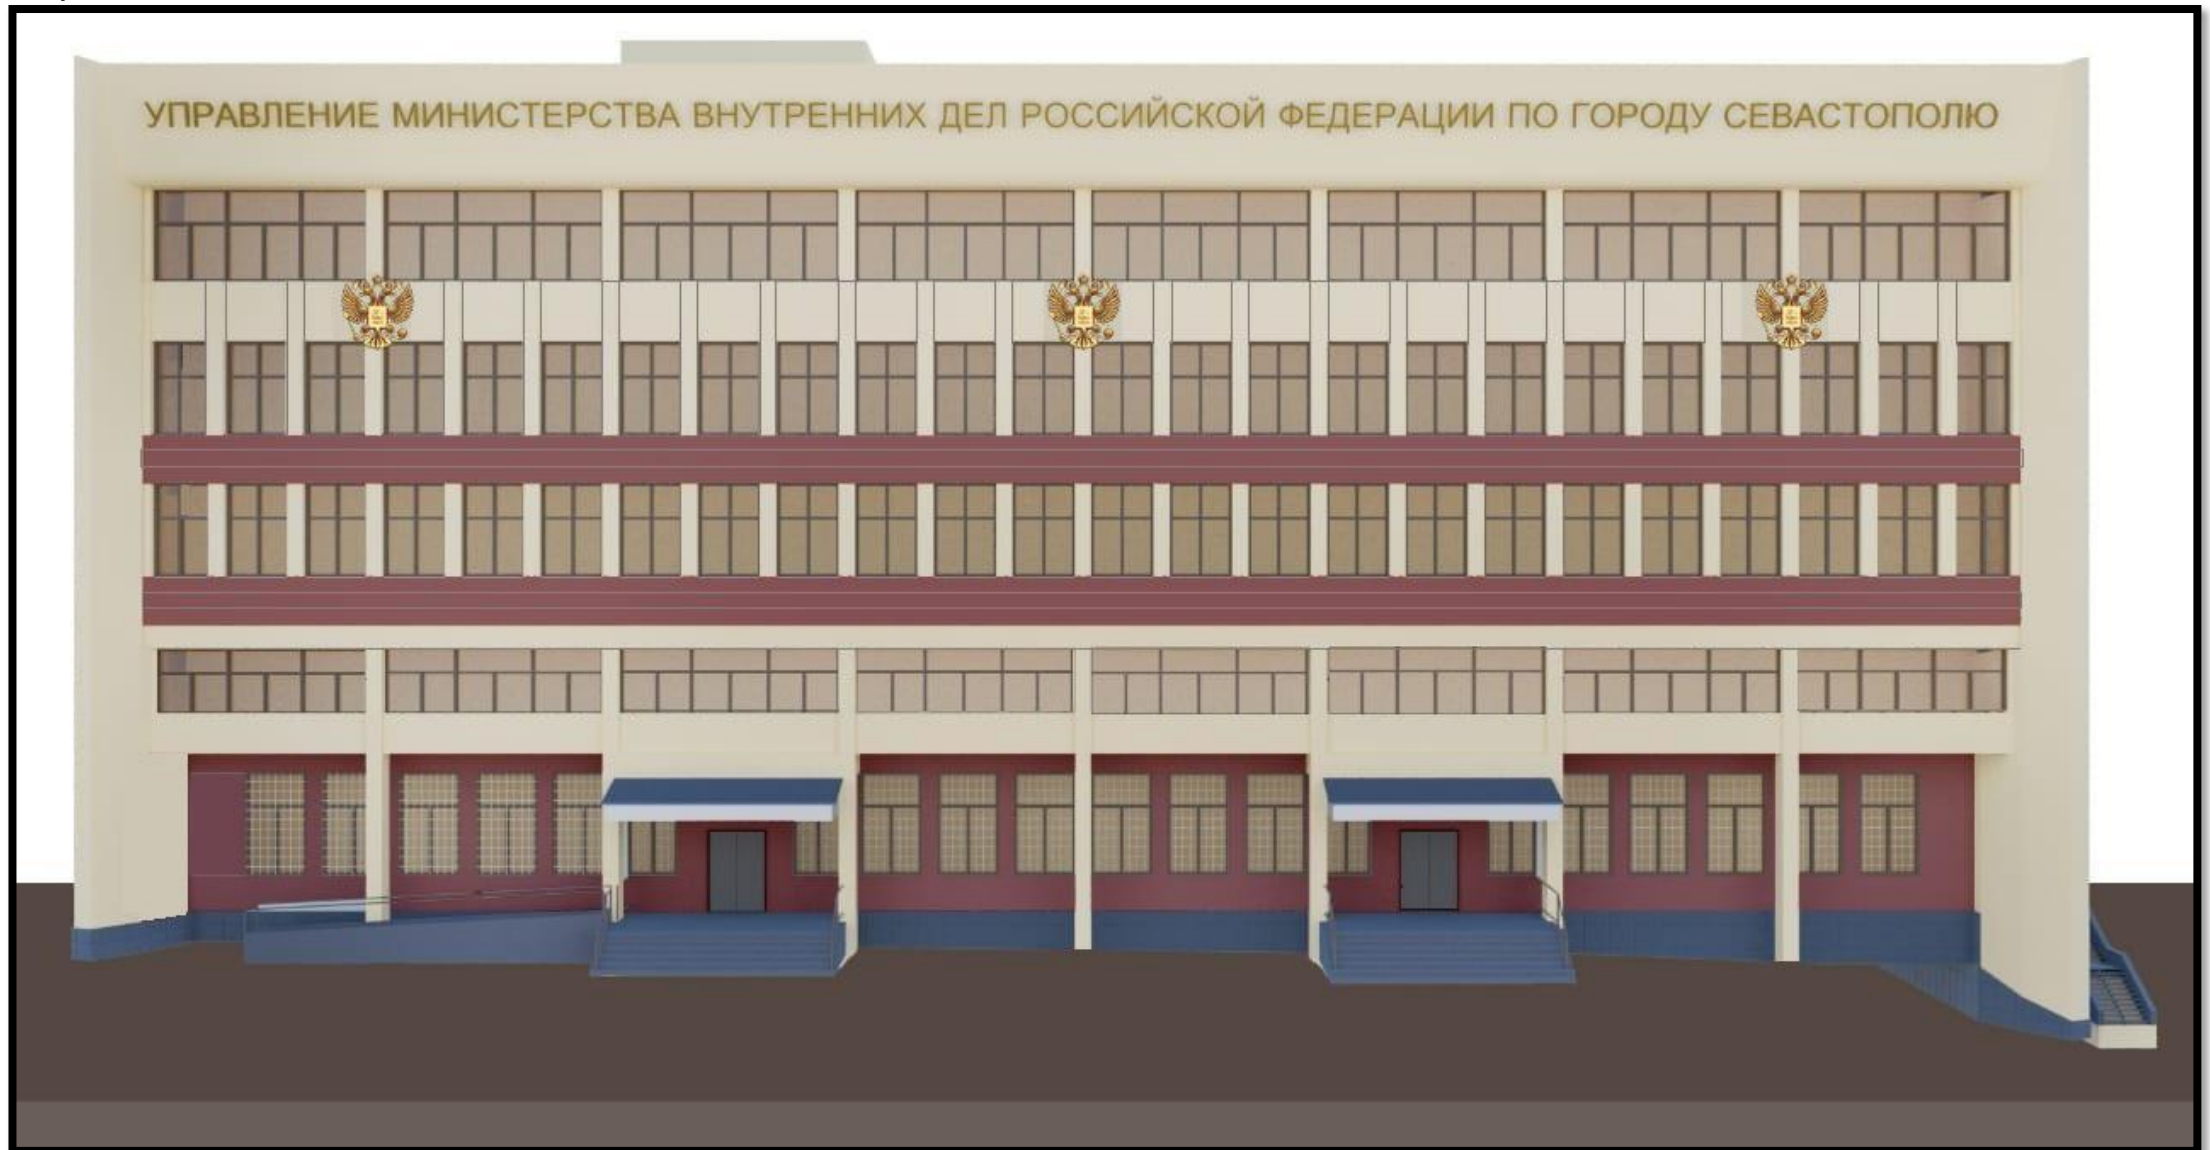

Надпись: Цвет RAL 7001

Вариант №2-RF

Цветовое решение фасада с 3-мя гербами РФ. Размер гербов 1,5*1,5 метра

Основное здание: Цвет RAL 1014

Полосы на здании: Цвет RAL 3005

Надпись: Цвет RAL 1036

Вариант №3-RF