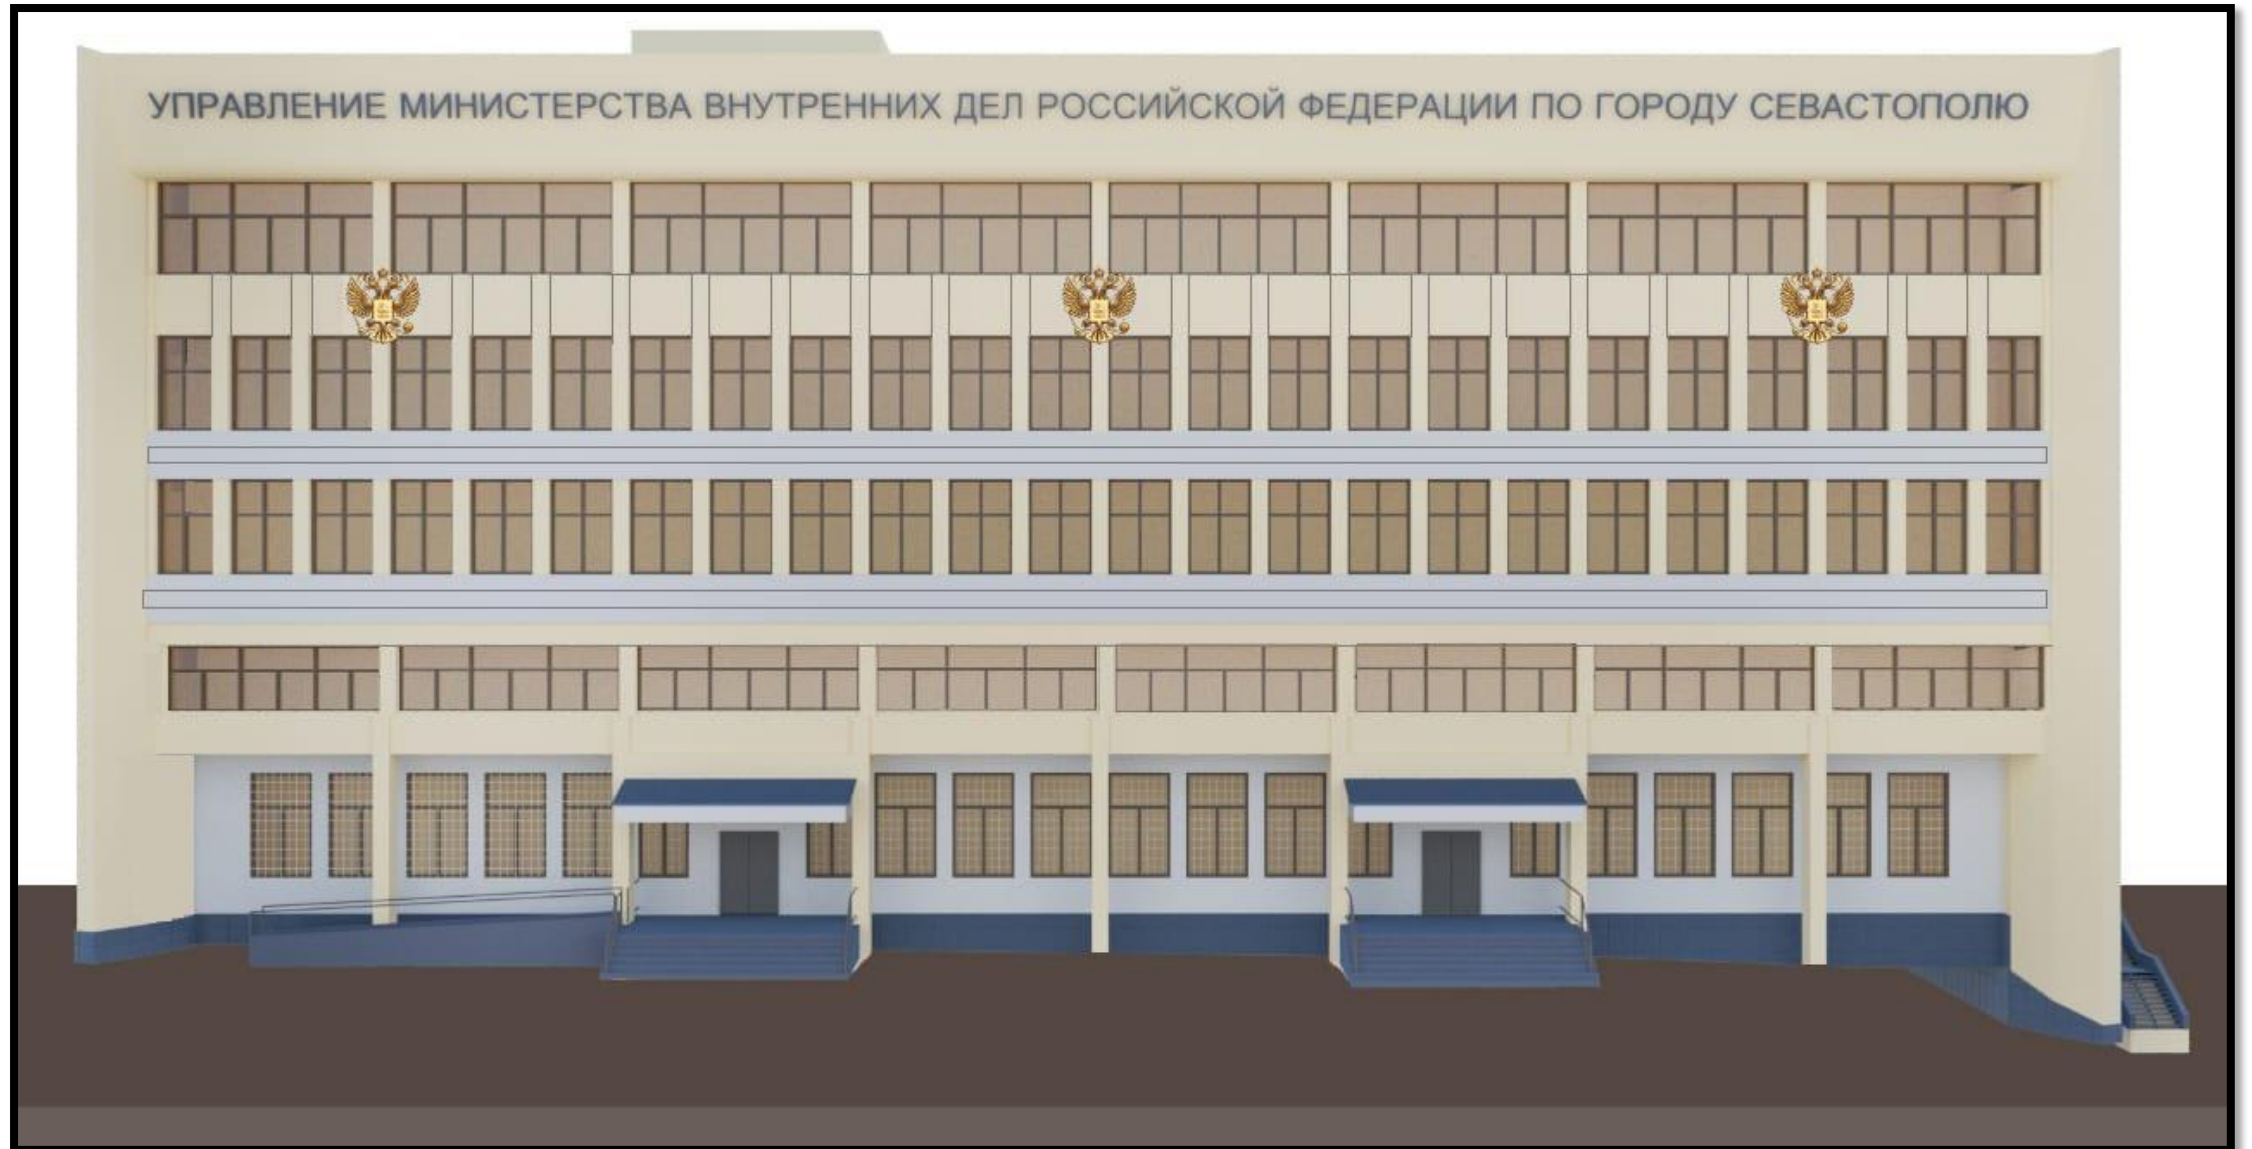

Цветовое решение фасада с 3-мя гербами РФ. Размер гербов 1,5*1,5 метра

Основное здание: Цвет RAL 1014

Полосы на здании: Цвет RAL 7001

Надпись: Цвет RAL 7001

Вариант №2-RF