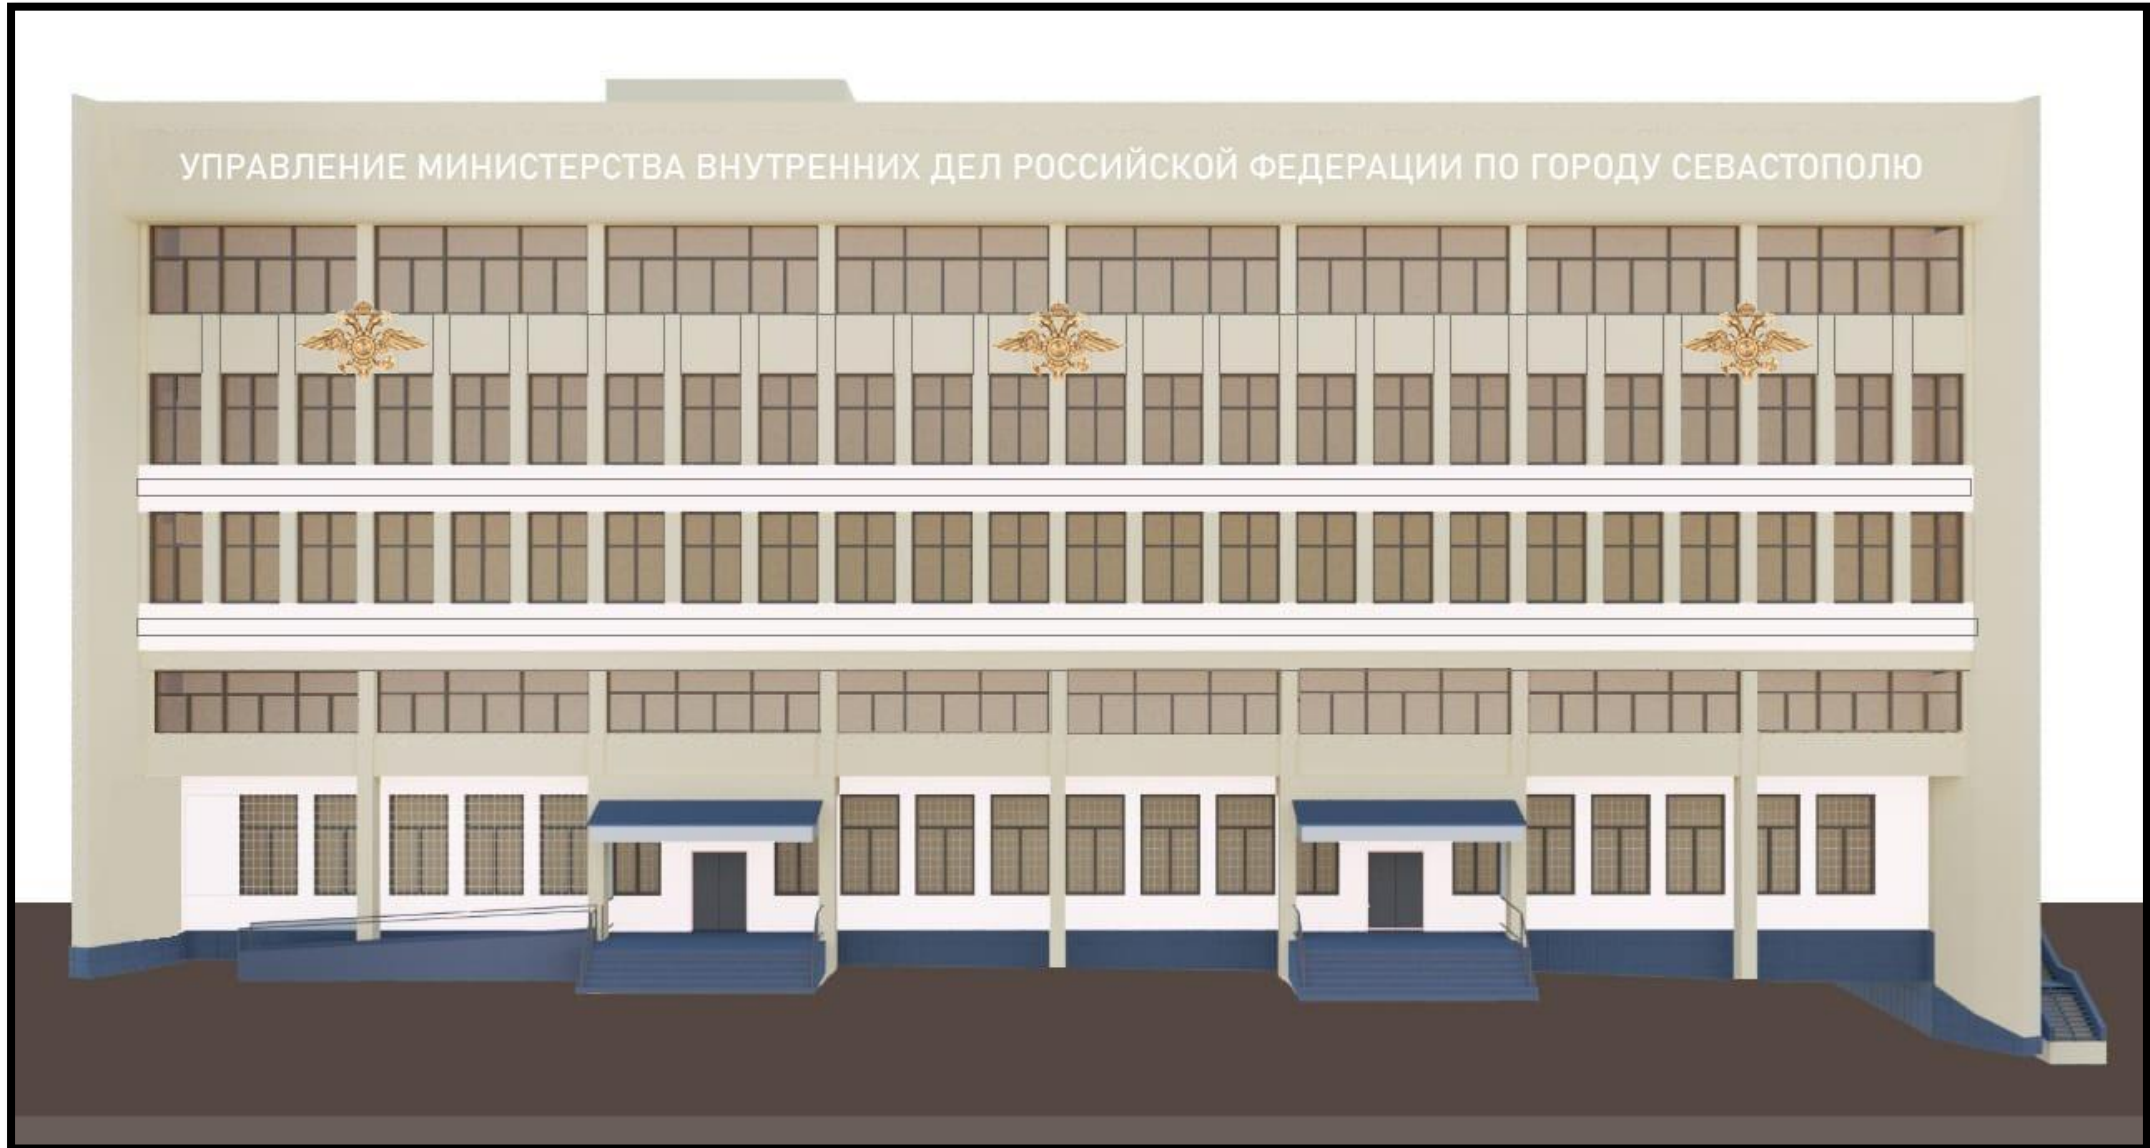

Цветовое решение фасада с 3-мя гербами УМВД. Размер гербов 1,5*2,8 метра

Основное здание: Цвет RAL 1014

Полосы на здании: Цвет RAL 9003

Надпись: Цвет RAL 9003

Вариант №1

Цветовое решение фасада с 3-мя гербами УМВД. Размер гербов 1,5*2,8 метра

Основное здание: Цвет RAL 1014

Полосы на здании: Цвет RAL 7001

Надпись: Цвет RAL 7001

Вариант №2

Цветовое решение фасада с 3-мя гербами УМВД. Размер гербов 1,5*2,8 метра

Основное здание: Цвет RAL 1014

Полосы на здании: Цвет RAL 3005

Основное здание: Цвет RAL 1014

Полосы на здании: Цвет RAL 9003

Надпись: Цвет RAL 9003

Вариант №1-RF

Цветовое решение фасада с 3-мя гербами РФ. Размер гербов 1,5*1,5 метра

Основное здание: Цвет RAL 1014

Полосы на здании: Цвет RAL 7001