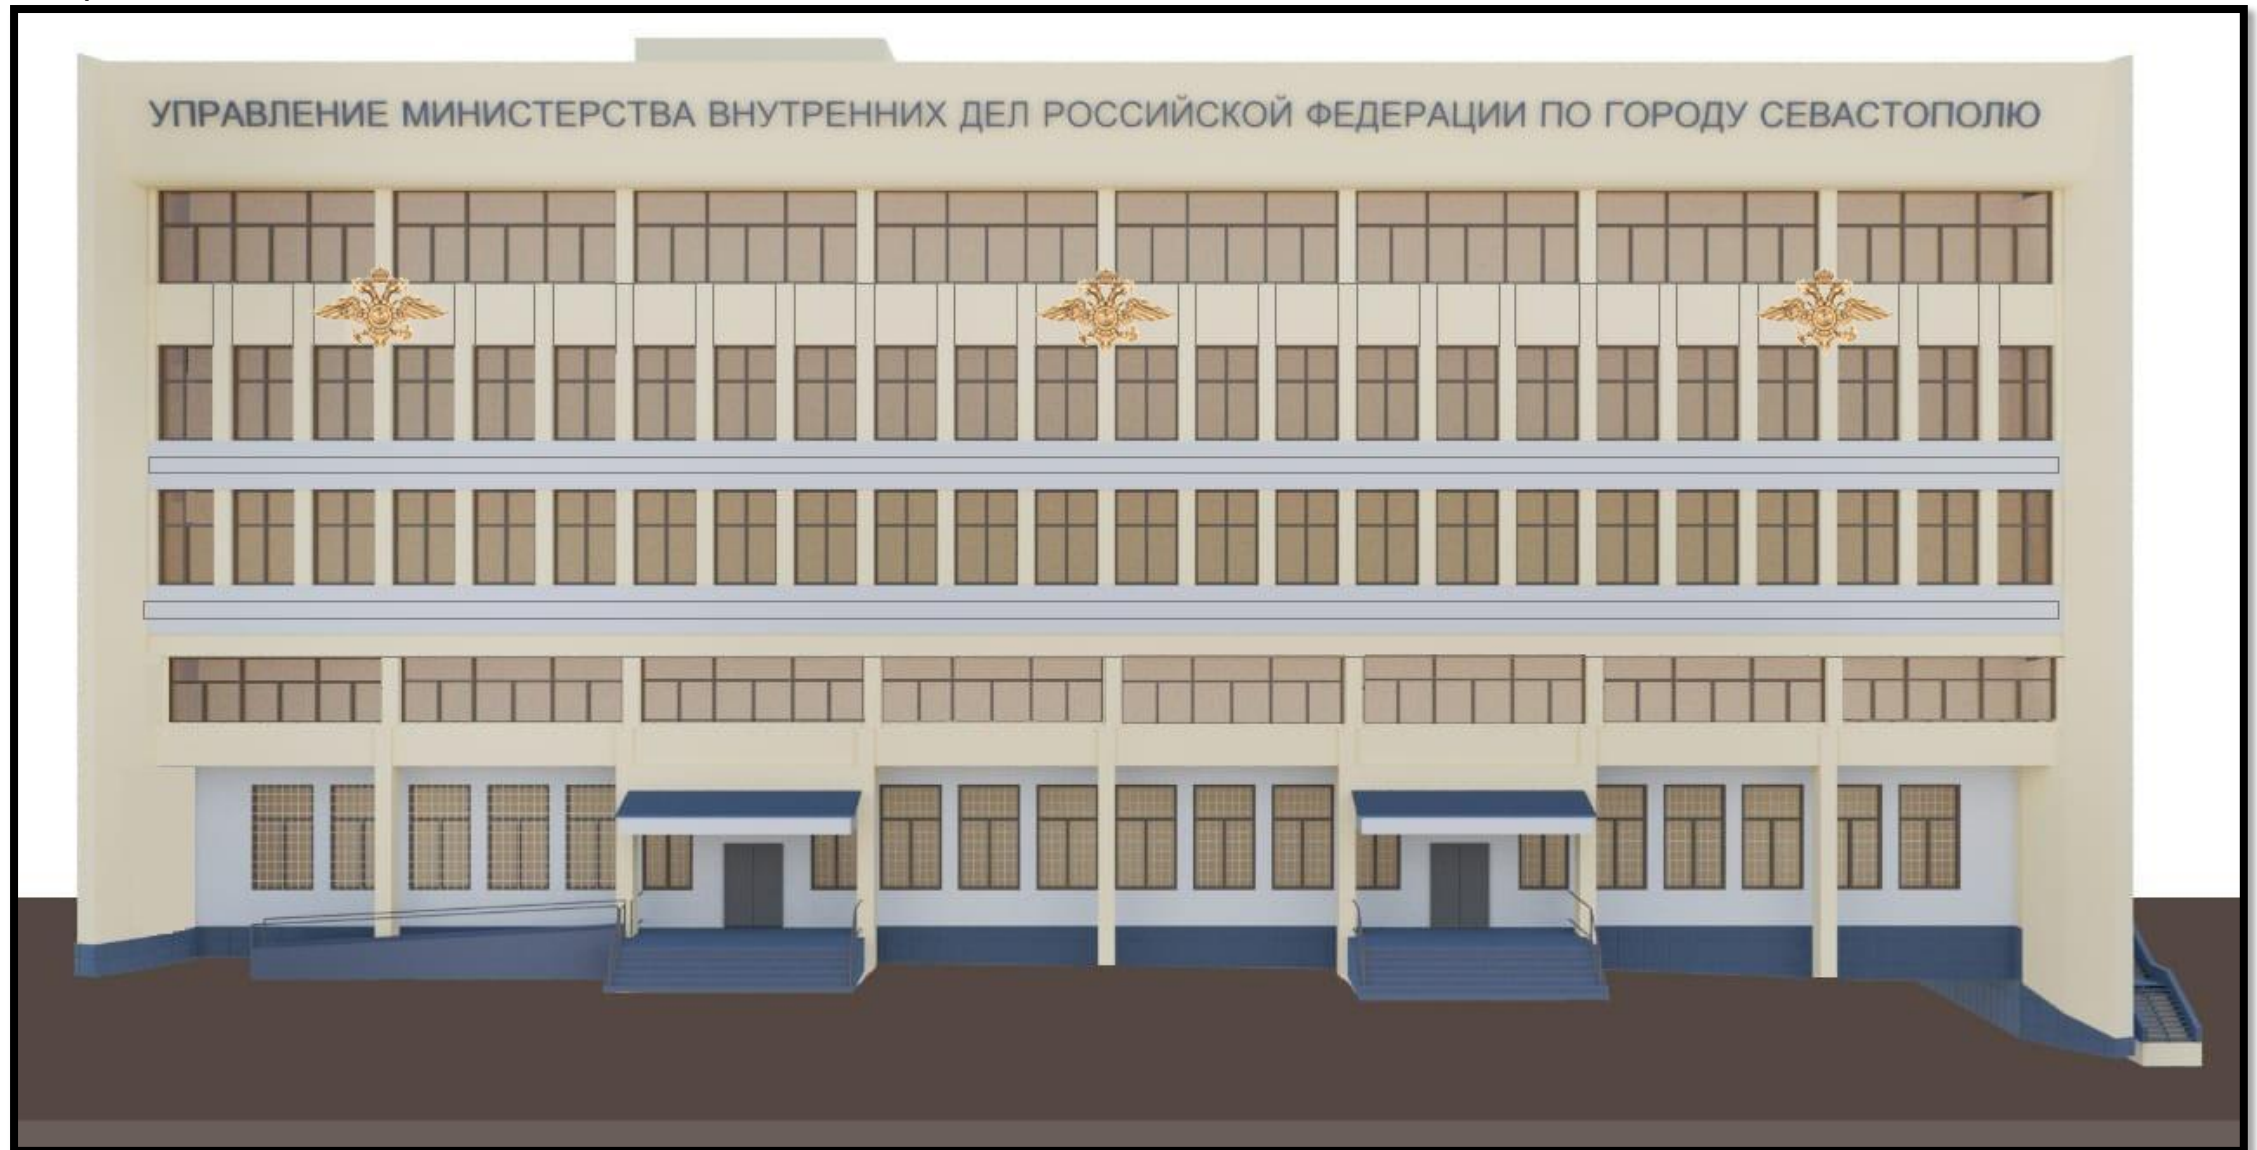

Цветовое решение фасада с 3-мя гербами УМВД. Размер гербов 1,5*2,8 метра

Основное здание: Цвет RAL 1014

Полосы на здании: Цвет RAL 9003

Надпись: Цвет RAL 9003

Вариант №1

Цветовое решение фасада с 3-мя гербами УМВД. Размер гербов 1,5*2,8 метра

Основное здание: Цвет RAL 1014

Полосы на здании: Цвет RAL 7001

Надпись: Цвет RAL 7001

Вариант №2

Цветовое решение фасада с 3-мя гербами УМВД. Размер гербов 1,5*2,8 метра

Основное здание: Цвет RAL 1014

Полосы на здании: Цвет RAL 3005

Основное здание: Цвет RAL 1014

Полосы на здании: Цвет RAL 9003

Надпись: Цвет RAL 9003

Вариант №1-RF

Цветовое решение фасада с 3-мя гербами РФ. Размер гербов 1,5*1,5 метра

Основное здание: Цвет RAL 1014

Полосы на здании: Цвет RAL 7001