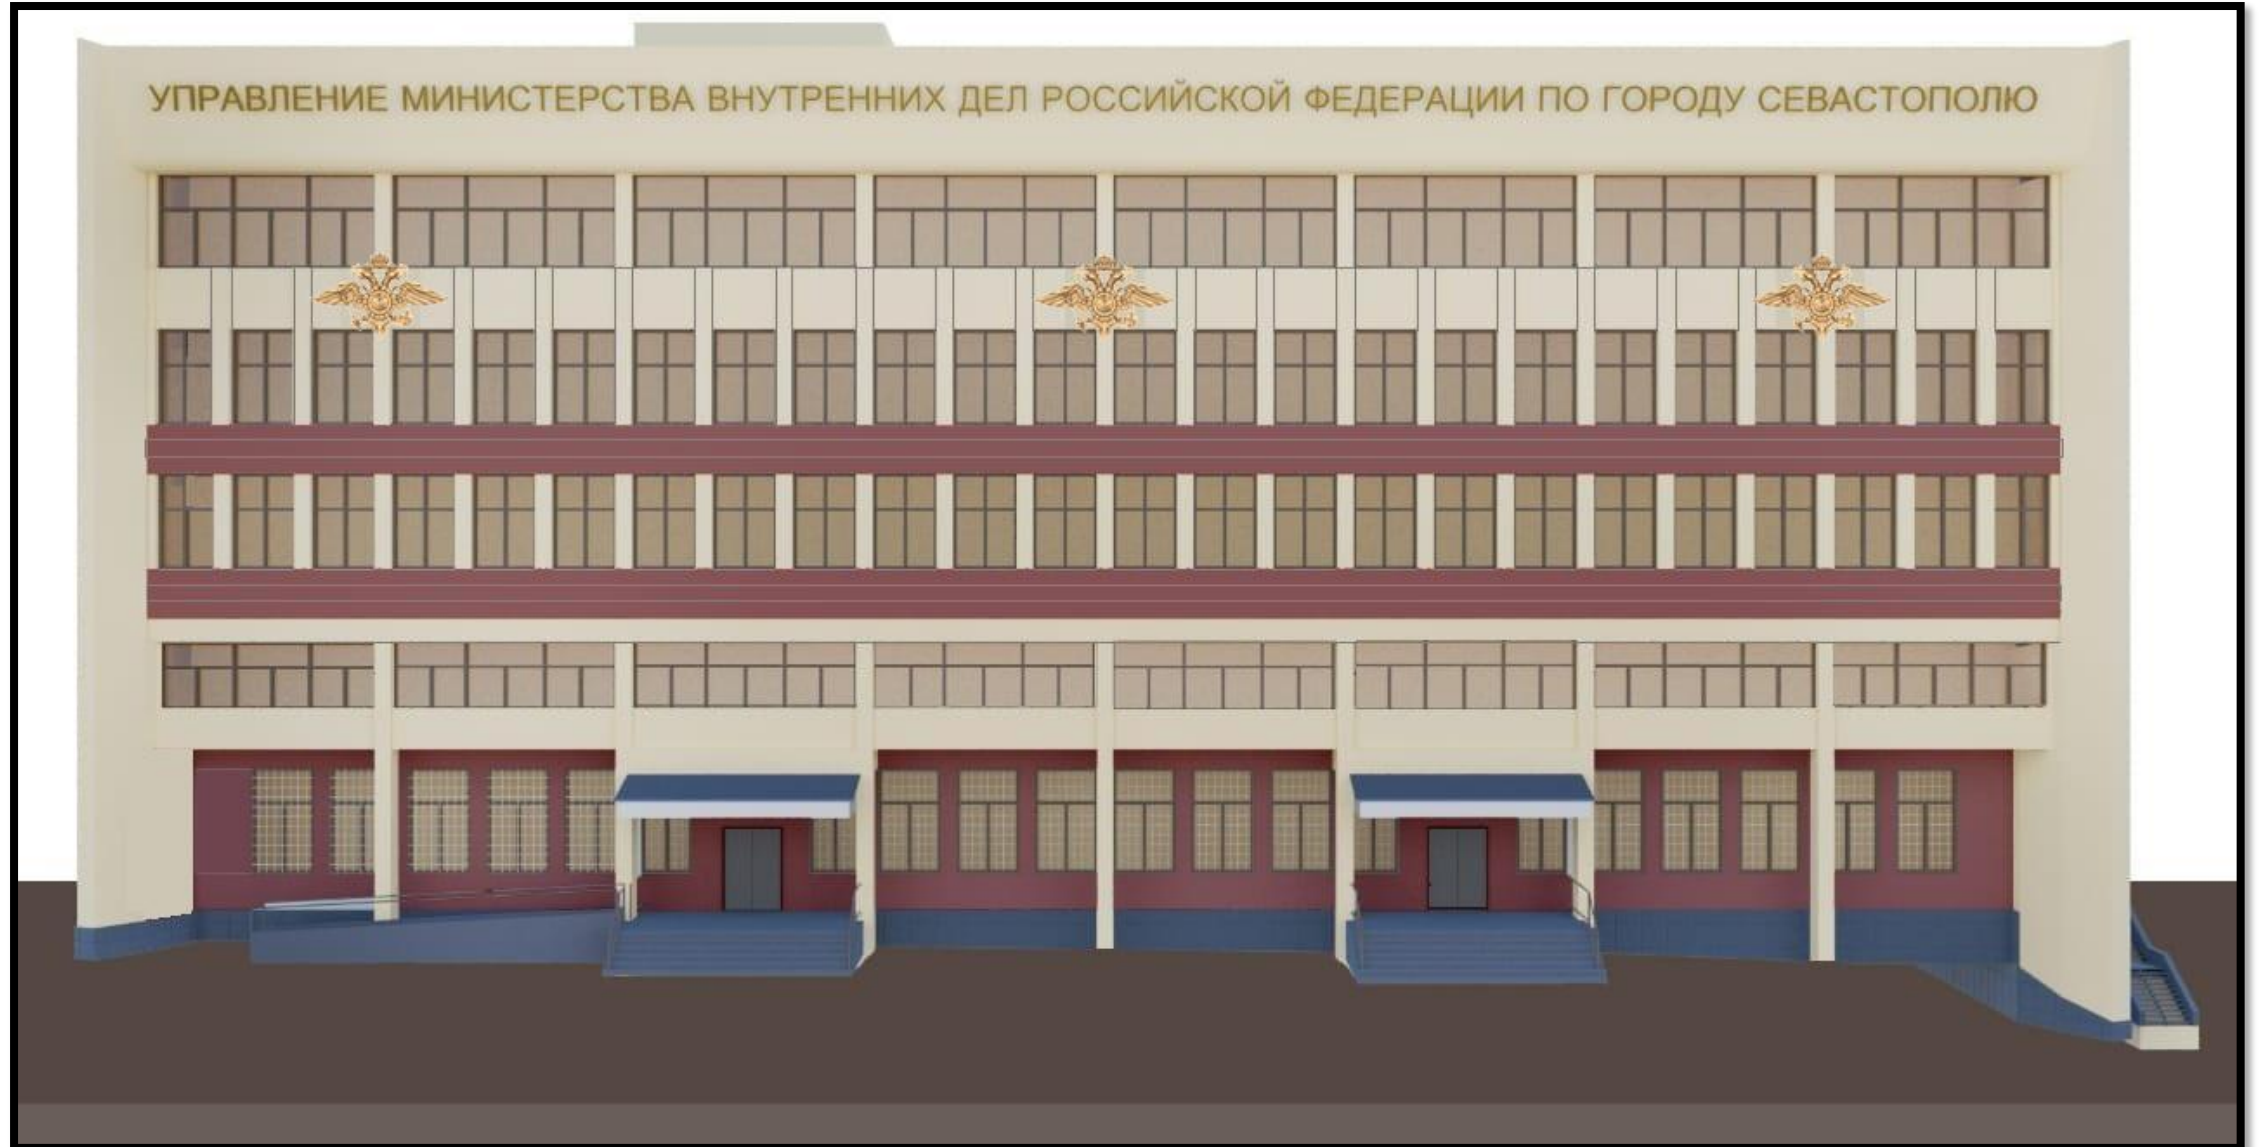

Цветовое решение фасада с 3-мя гербами УМВД. Размер гербов 1,5*2,8 метра

Основное здание: Цвет RAL 1014

Полосы на здании: Цвет RAL 3005

Надпись: Цвет RAL 1036

Вариант №3