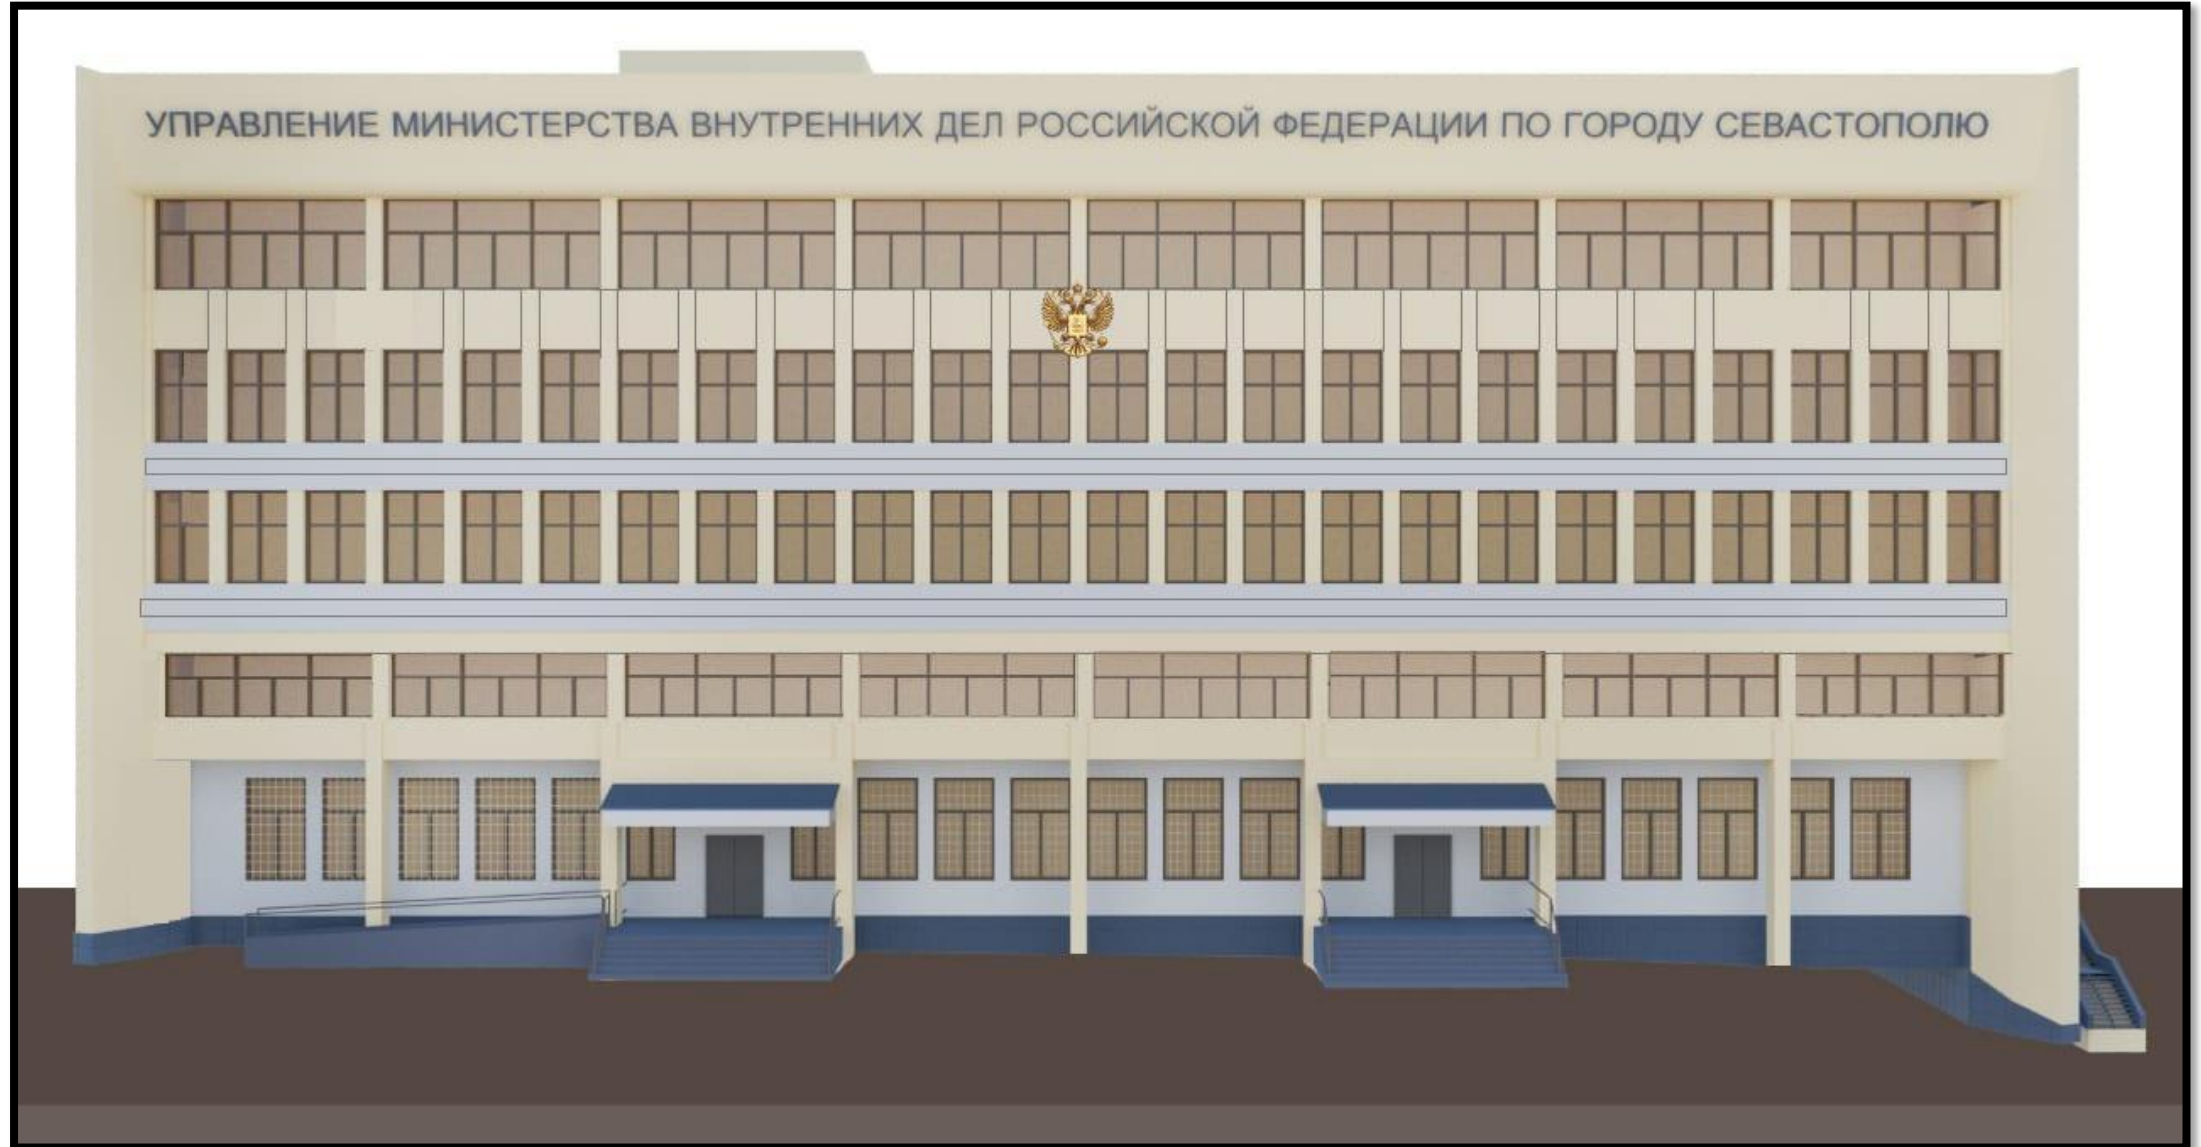

Цветовое решение фасада с 1-им гербом РФ. Размер герба 1,5*1,5 метра

Основное здание: Цвет RAL 1014

Полосы на здании: Цвет RAL 7001

Надпись: Цвет RAL 7001

Вариант №4-RF