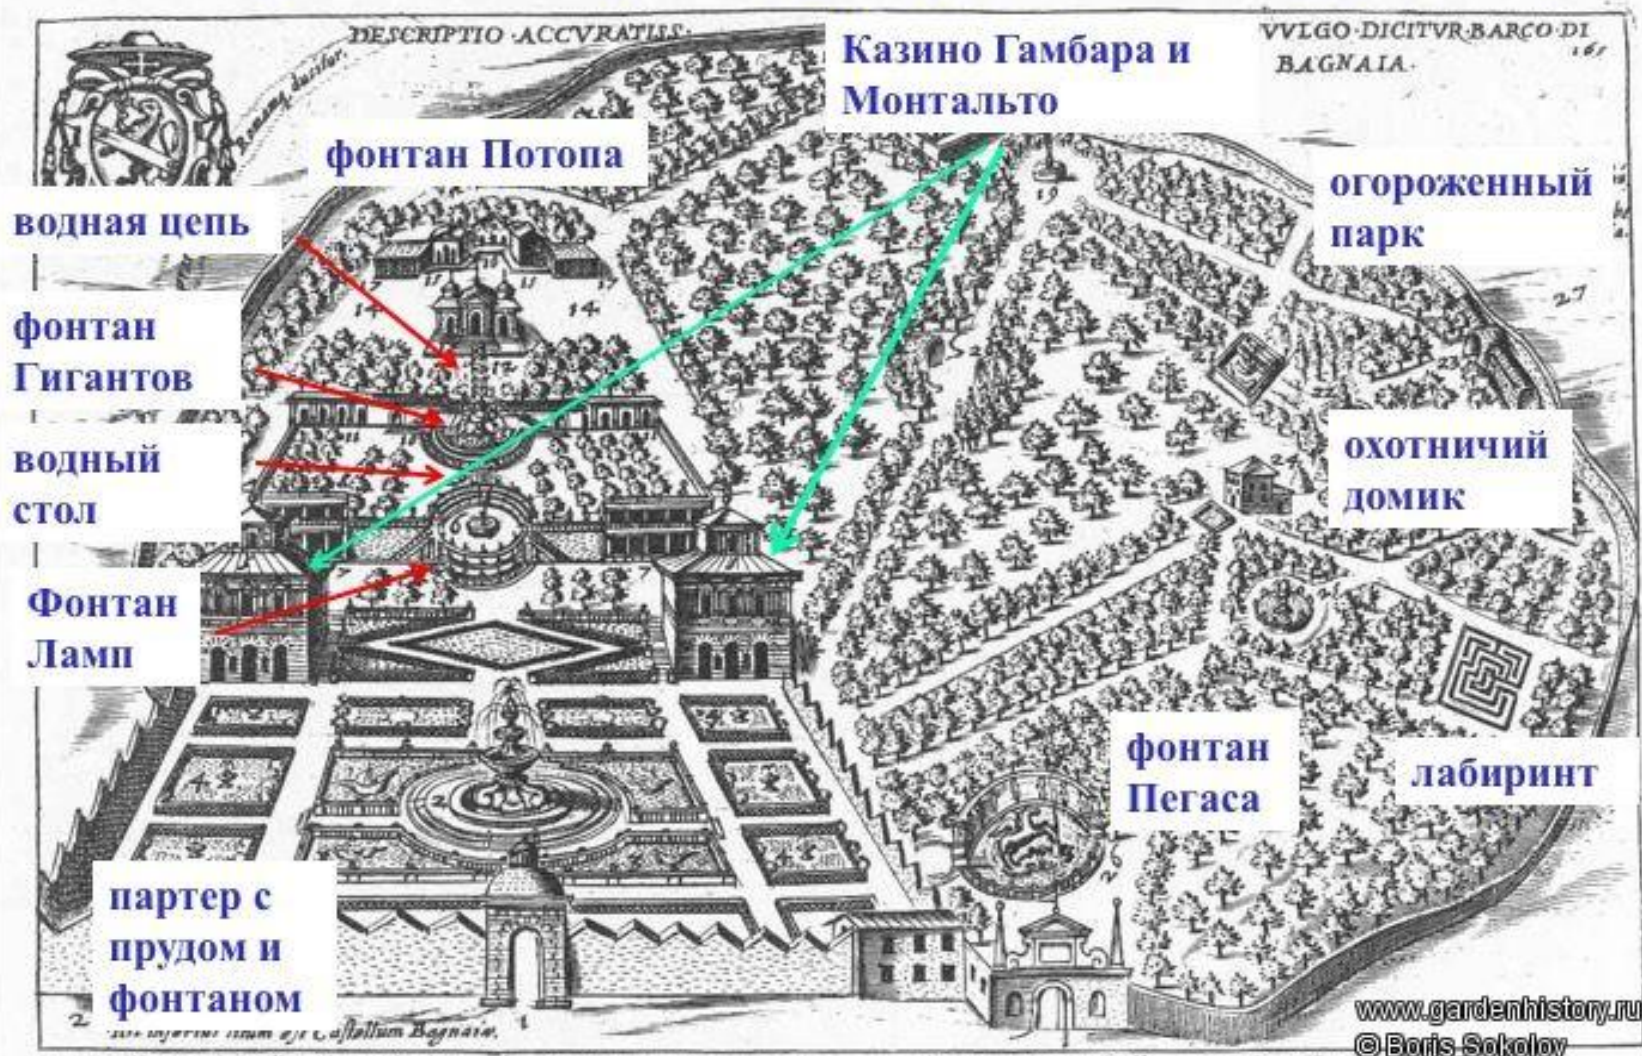

ФЕДЕРАЛЬНОЕ ГОСУДАРСТВЕННОЕ
БЮДЖЕТНОЕ ОБРАЗОВАТЕЛЬНОЕ
УЧРЕЖДЕНИЕ ВЫСШЕГО ОБРАЗОВАНИЯ

Доклад по дисциплине: История садово-паркового
искусства

На тему: Вилла Ланте

Выполнил: Ефанова Е. Н.

гр. ЛА/м 20-1-о

Проверил: доц. Попкова М.Д.

г. Севастополь 2020

Вилла Ланте (Гамбара) в Баньяйе:

сад и огороженный парк на гравюре Джакомо Лауро (1612)

**СПАСИБО ЗА
ВНИМАНИЕ!**