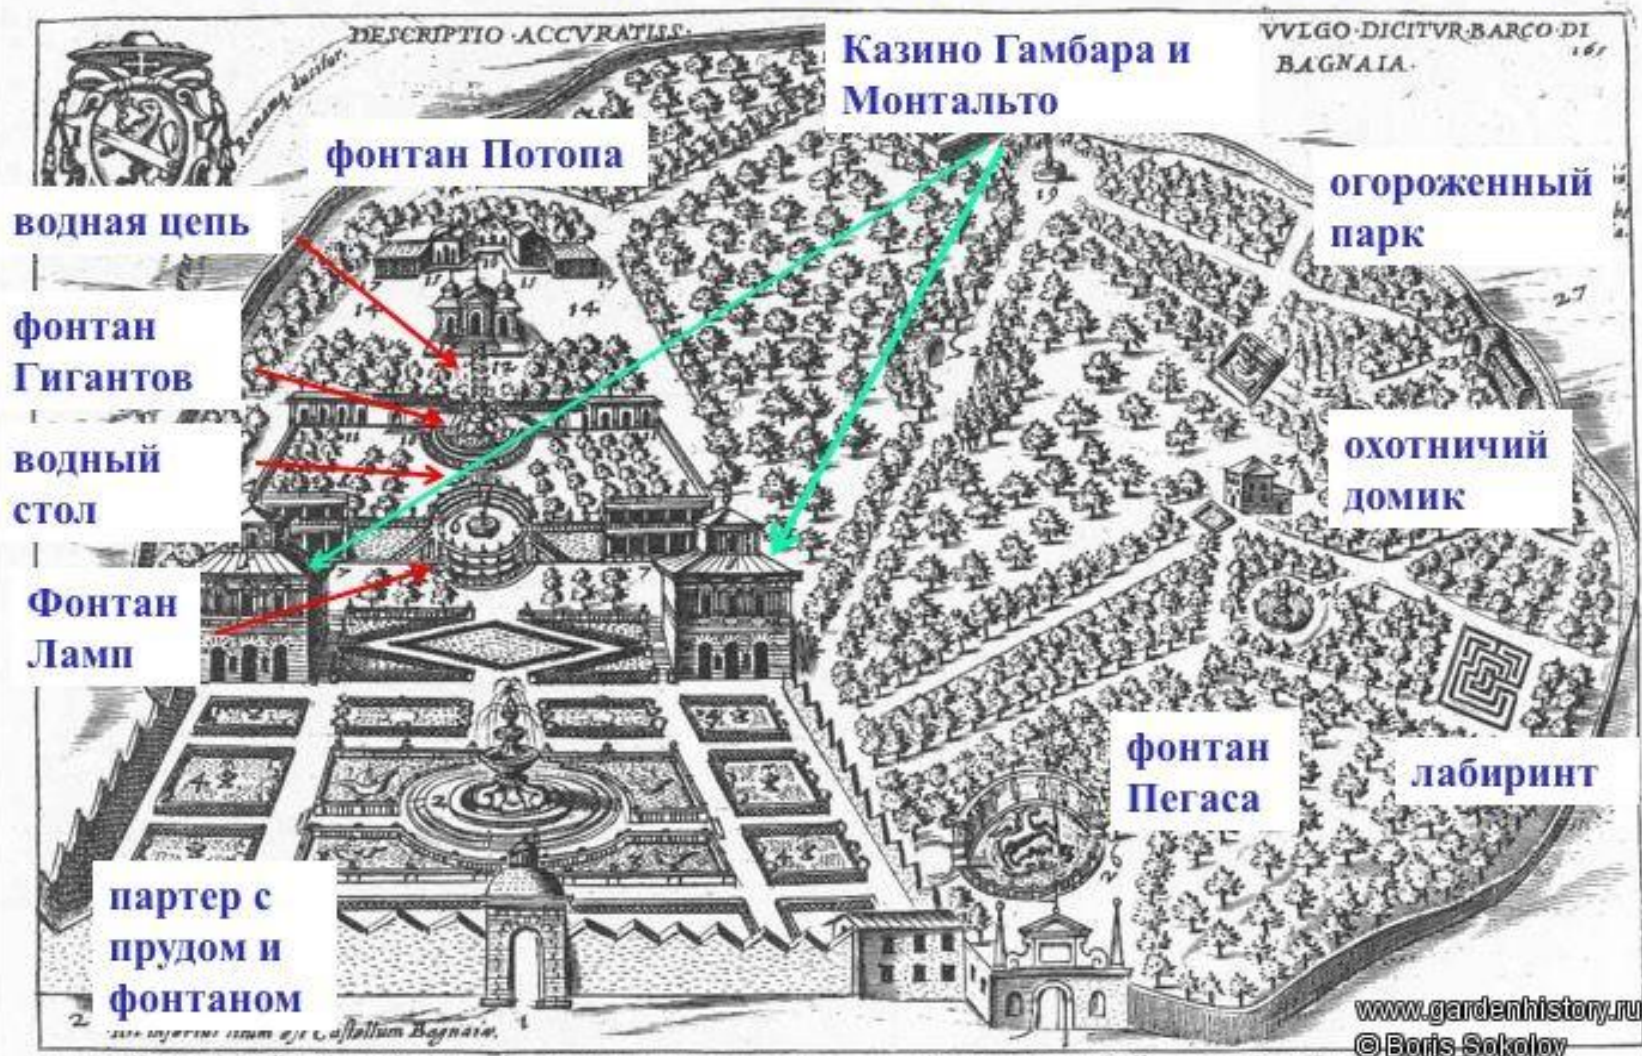

ФЕДЕРАЛЬНОЕ ГОСУДАРСТВЕННОЕ  
БЮДЖЕТНОЕ ОБРАЗОВАТЕЛЬНОЕ  
УЧРЕЖДЕНИЕ ВЫСШЕГО ОБРАЗОВАНИЯ

Доклад по дисциплине: История садово-паркового  
искусства

На тему: Вилла Ланте

Выполнил: Ефанова Е. Н.

гр. ЛА/м 20-1-о

# Вилла Ланте (Гамбара) в Баньяйе:

сад и огороженный парк на гравюре Джакомо Лауро (1612)

**СПАСИБО ЗА  
ВНИМАНИЕ!**