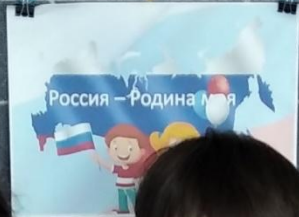

КОВРОГРАФ ЛАРЧИК