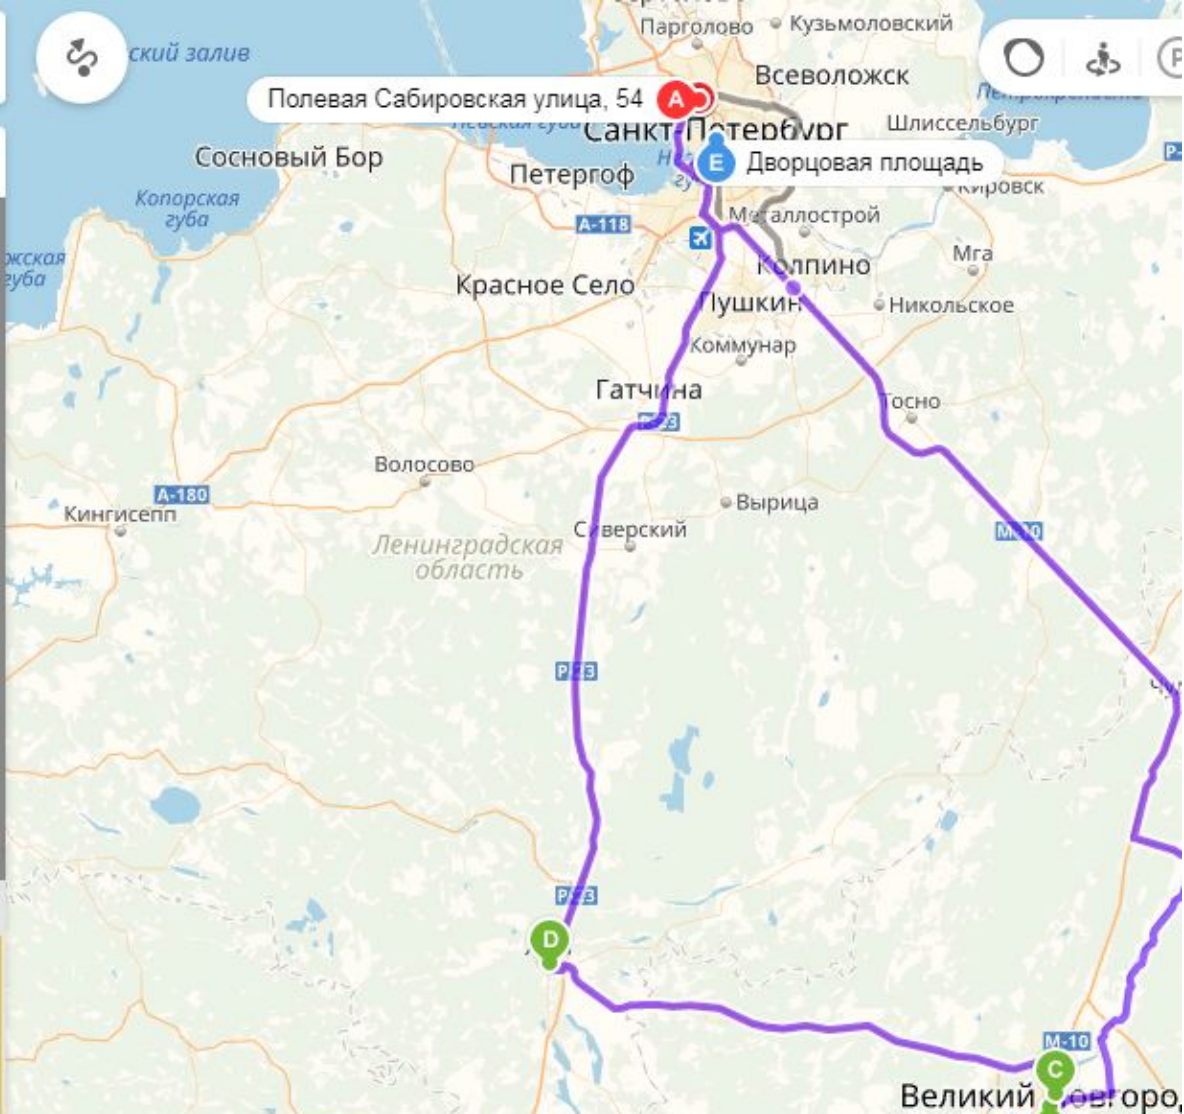

Протяженность маршрута

Искать вдоль маршрута

Маршруты

A Полевая Сабировская улица, 54, Россия, Санкт-Петербург

B Великий Новгород, Россия, Новгородская область

C Парковая улица, 5

D Луга

E Санкт-Петербург

Добавить точку

Сбросить

Варианты маршрутов

Отправить в телефон

7 ч 1 мин 490 км

Без пробок: 7 ч 1 мин

[Посмотреть подробнее](#)