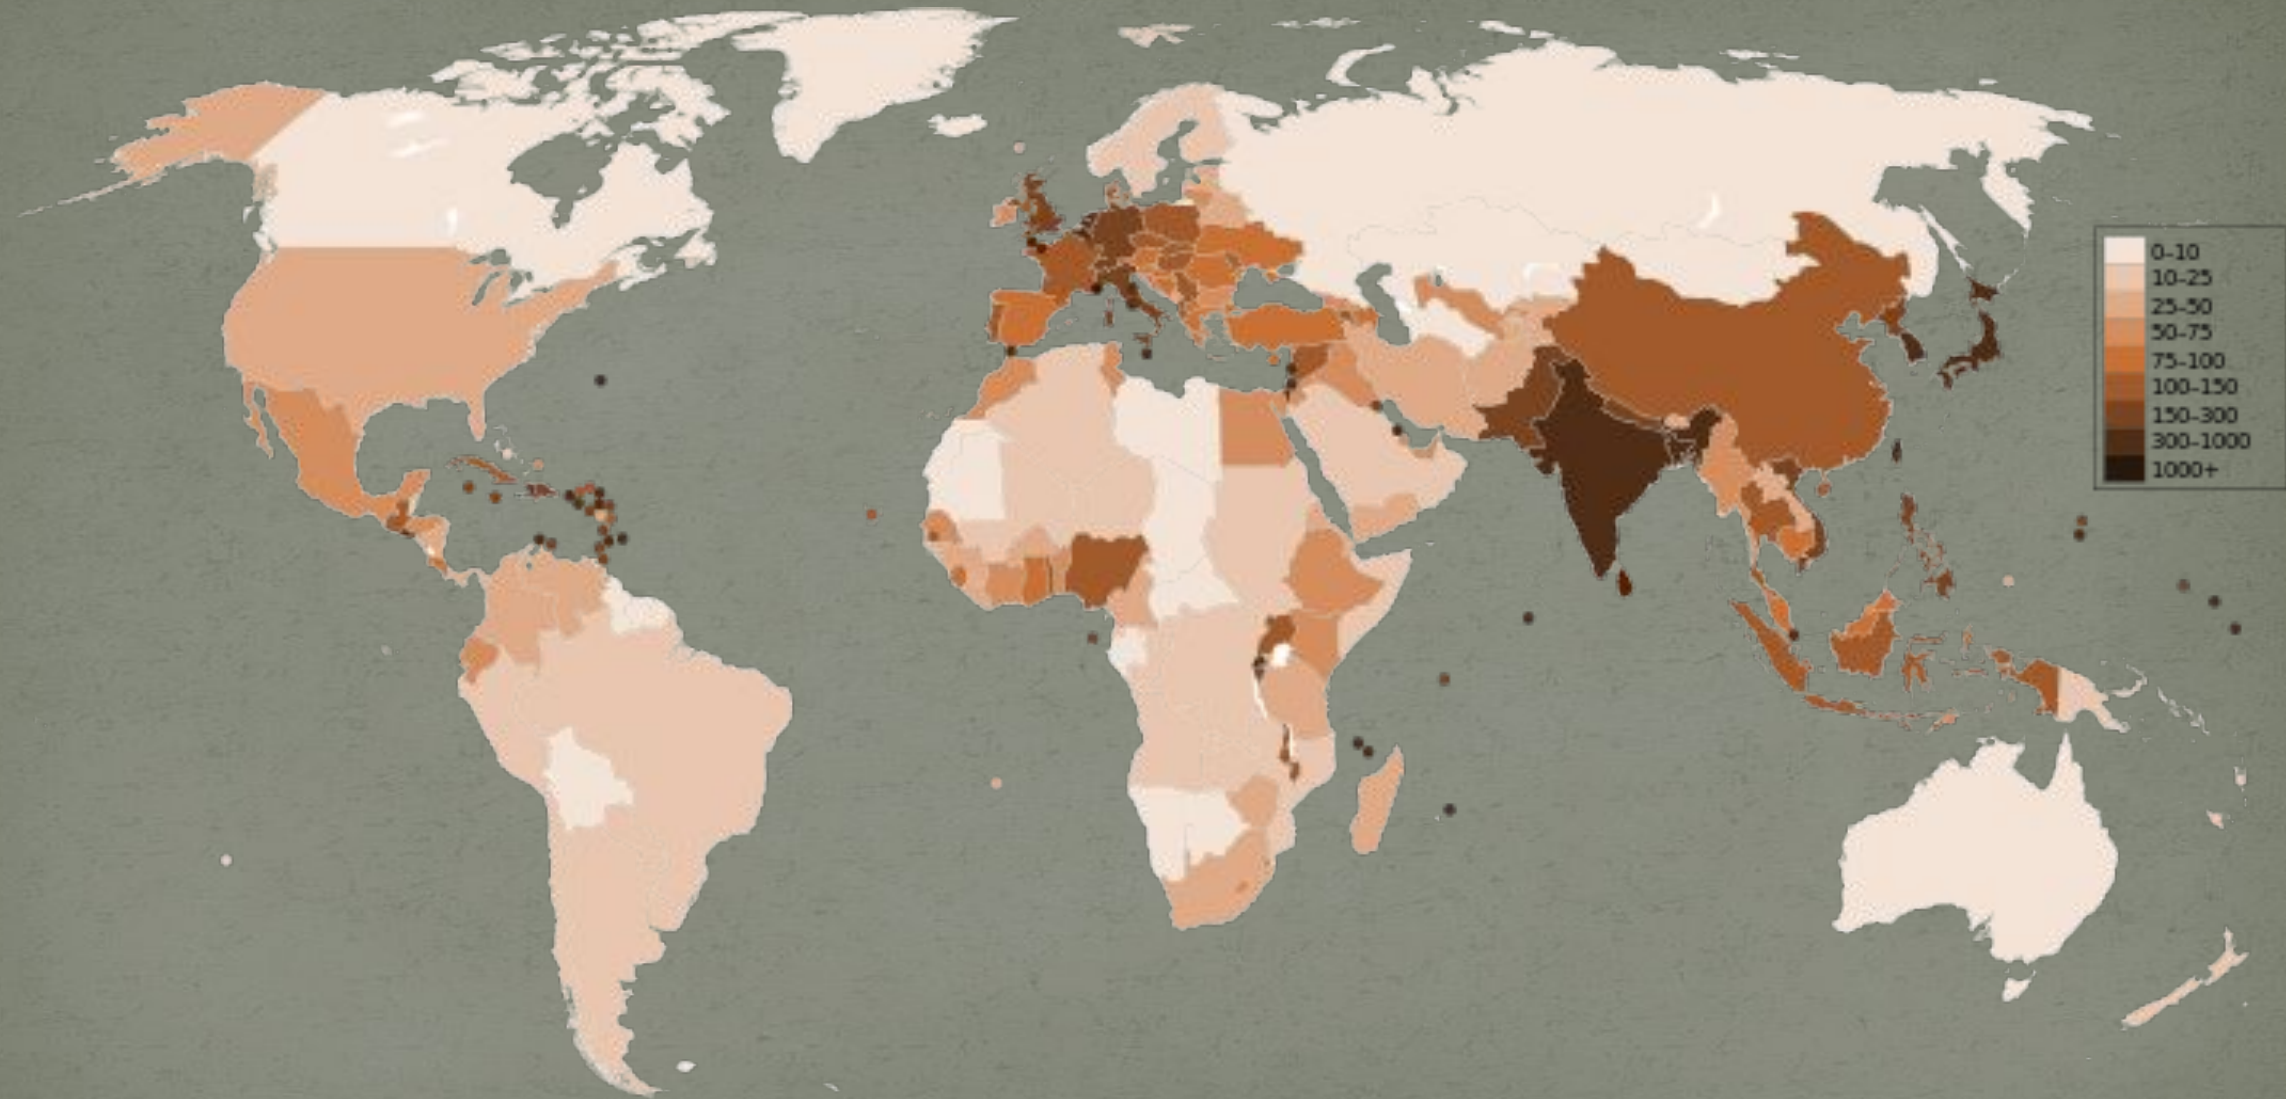

# Самые густонаселенные страны и территории

Бангладеш — 1002

Тайвань — 636

Южная Корея — 491

Пуэрто-Рико — 430

Руанда — 420

Западный берег реки Иордан — 407

Нидерланды — 395

Ливан — 367

Индия — 364

Вьетнам — 361

# Страны мира с самым большим населением

# 1. Китайская Народная республика

**1,4 млрд человек**