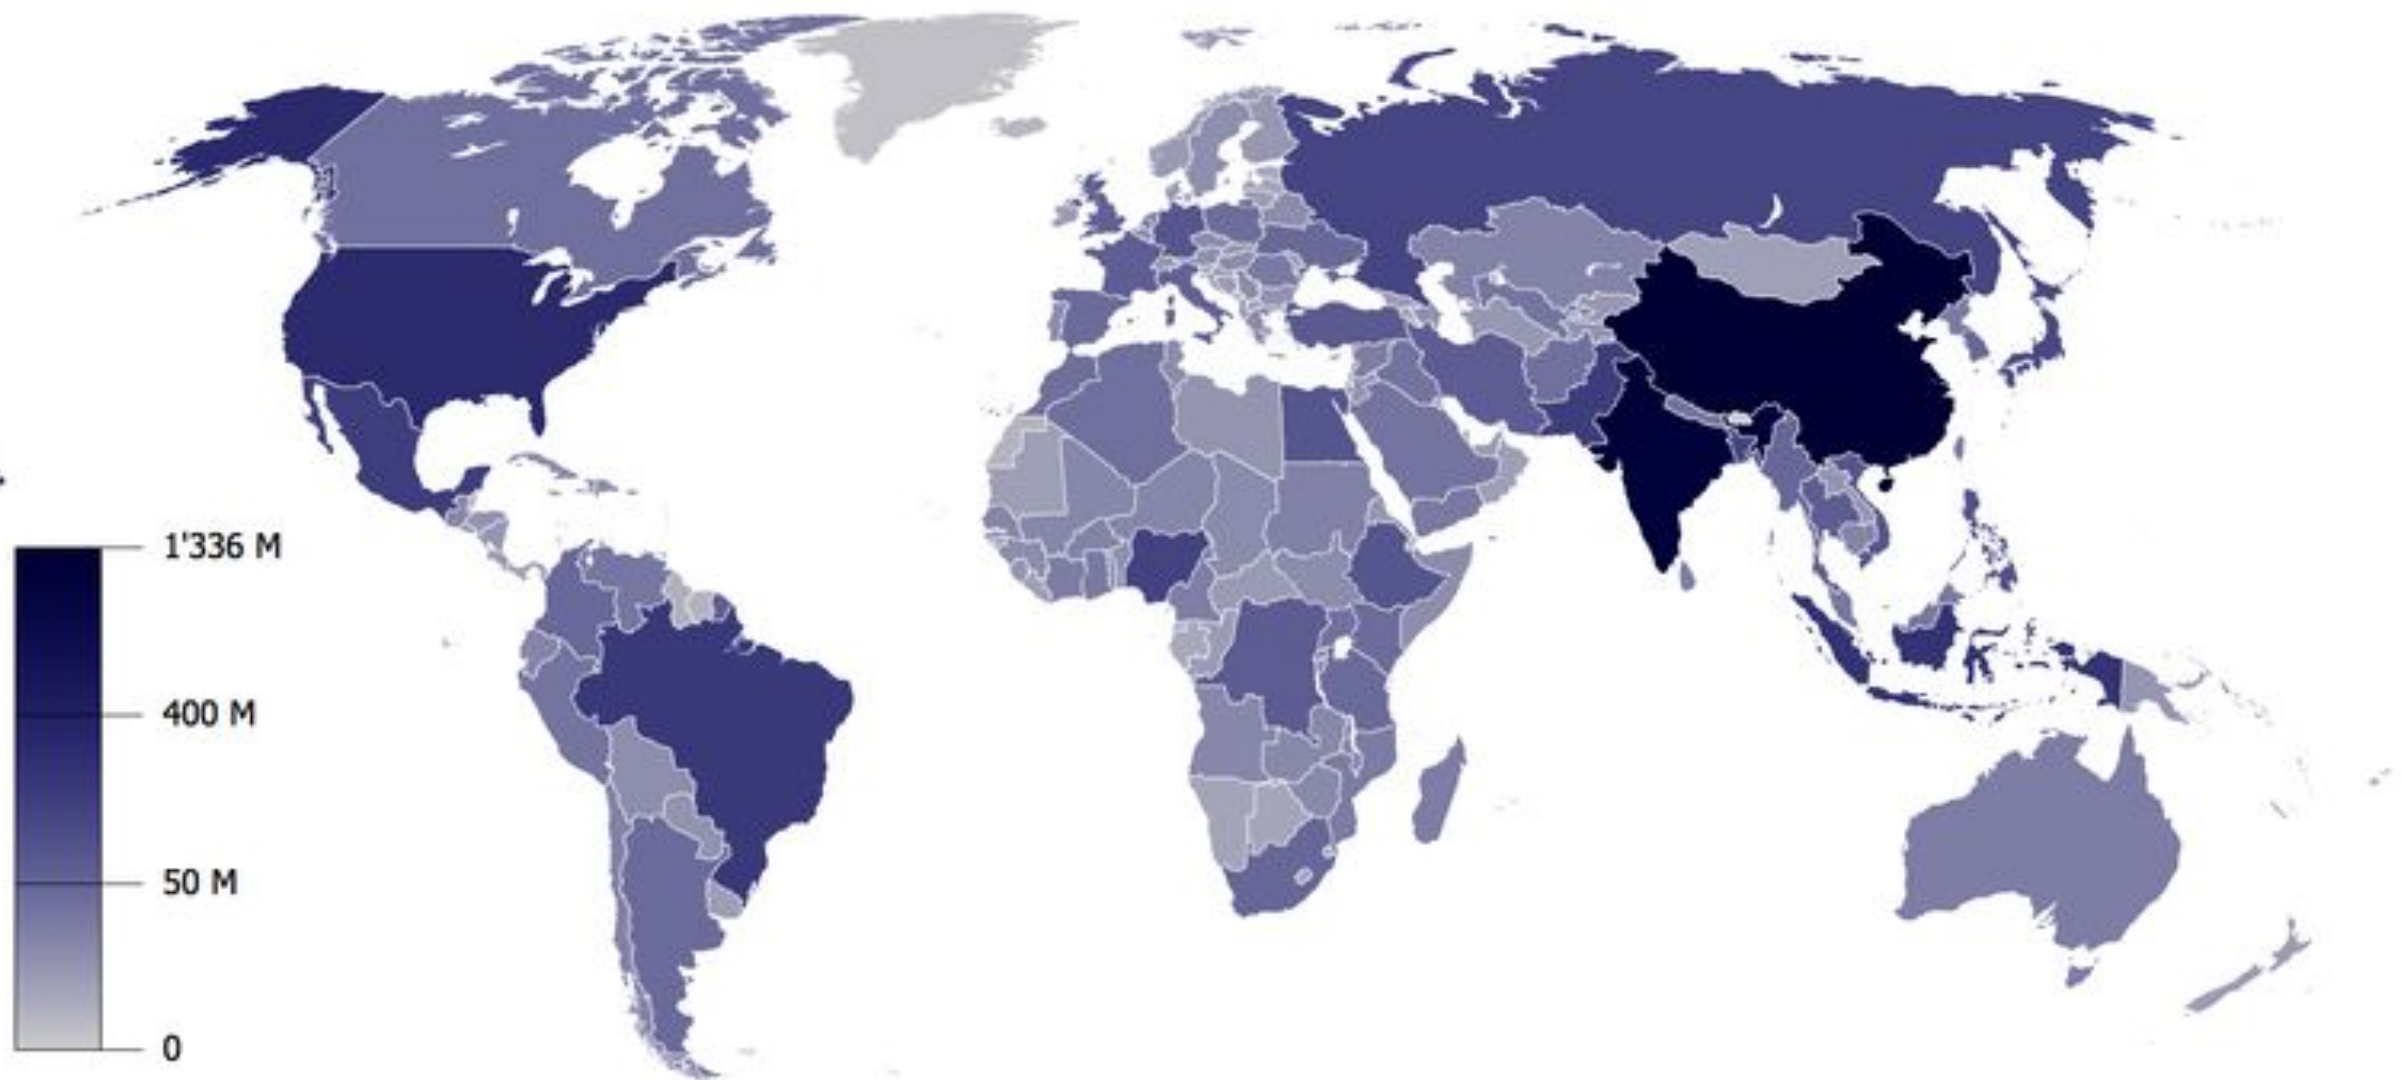

# Самые густонаселенные страны и территории

Бангладеш — 1002

Тайвань — 636

Южная Корея — 491

Пуэрто-Рико — 430

Руанда — 420

Западный берег реки Иордан — 407

Нидерланды — 395

Ливан — 367

Индия — 364

Вьетнам — 361

# Страны мира с самым большим населением

# 1. Китайская Народная республика

**1,4 млрд человек**