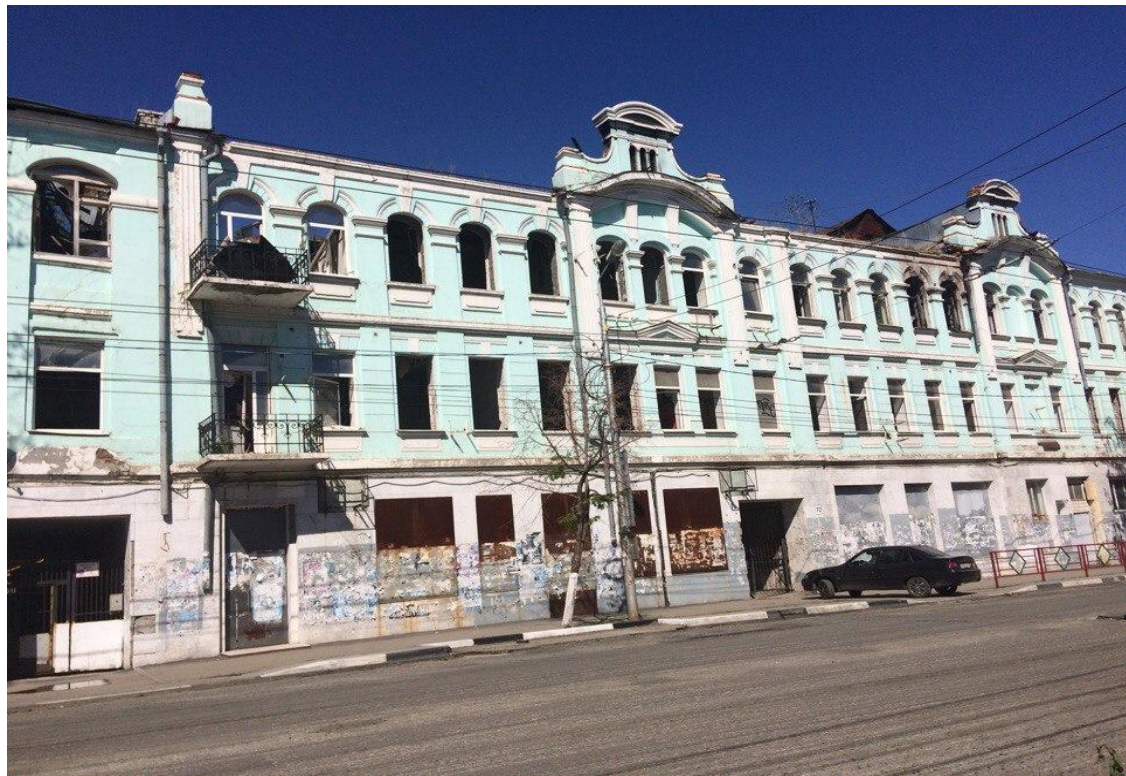

РАЙОН ЖД ВОКЗАЛА