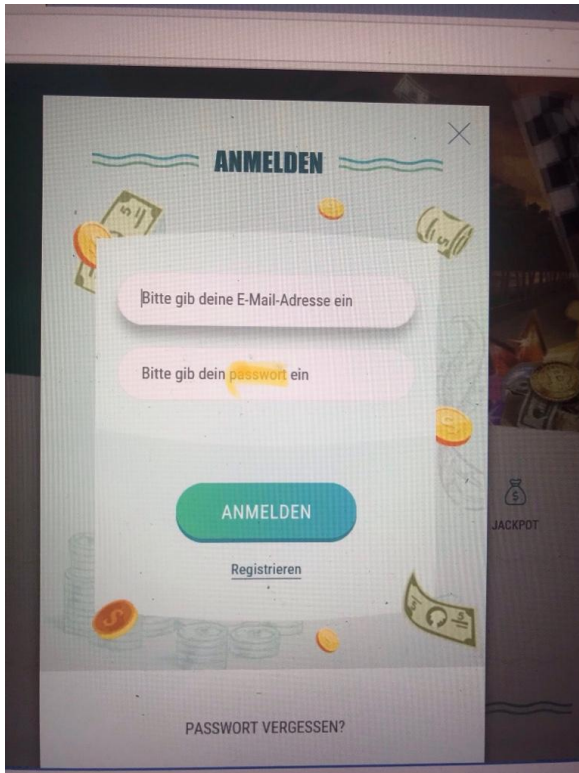

Spinia

- The Yellow word must be the first letter big „Passwort“

- the blue sentence is wrong. correct can be „Daher wissen wir ganz genau wie das perfekte Casino aus Sicht des Kunden aussehen muss.“

Betamo

- the yellow word is wrong please write the first yellow „Auswahl“ and the second yellow „Spieleauswahl“

- The yellow words must be with first capital letter „Tage - Stunden - Minuten - Sekunden“

Playamo