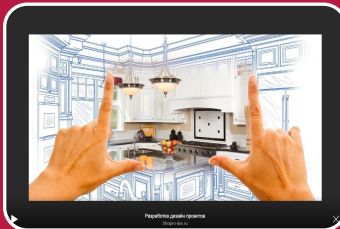

Замер и дизайн проект

- Делаем точный замер
- Рисуем дизайн по Вашим пожеланиям