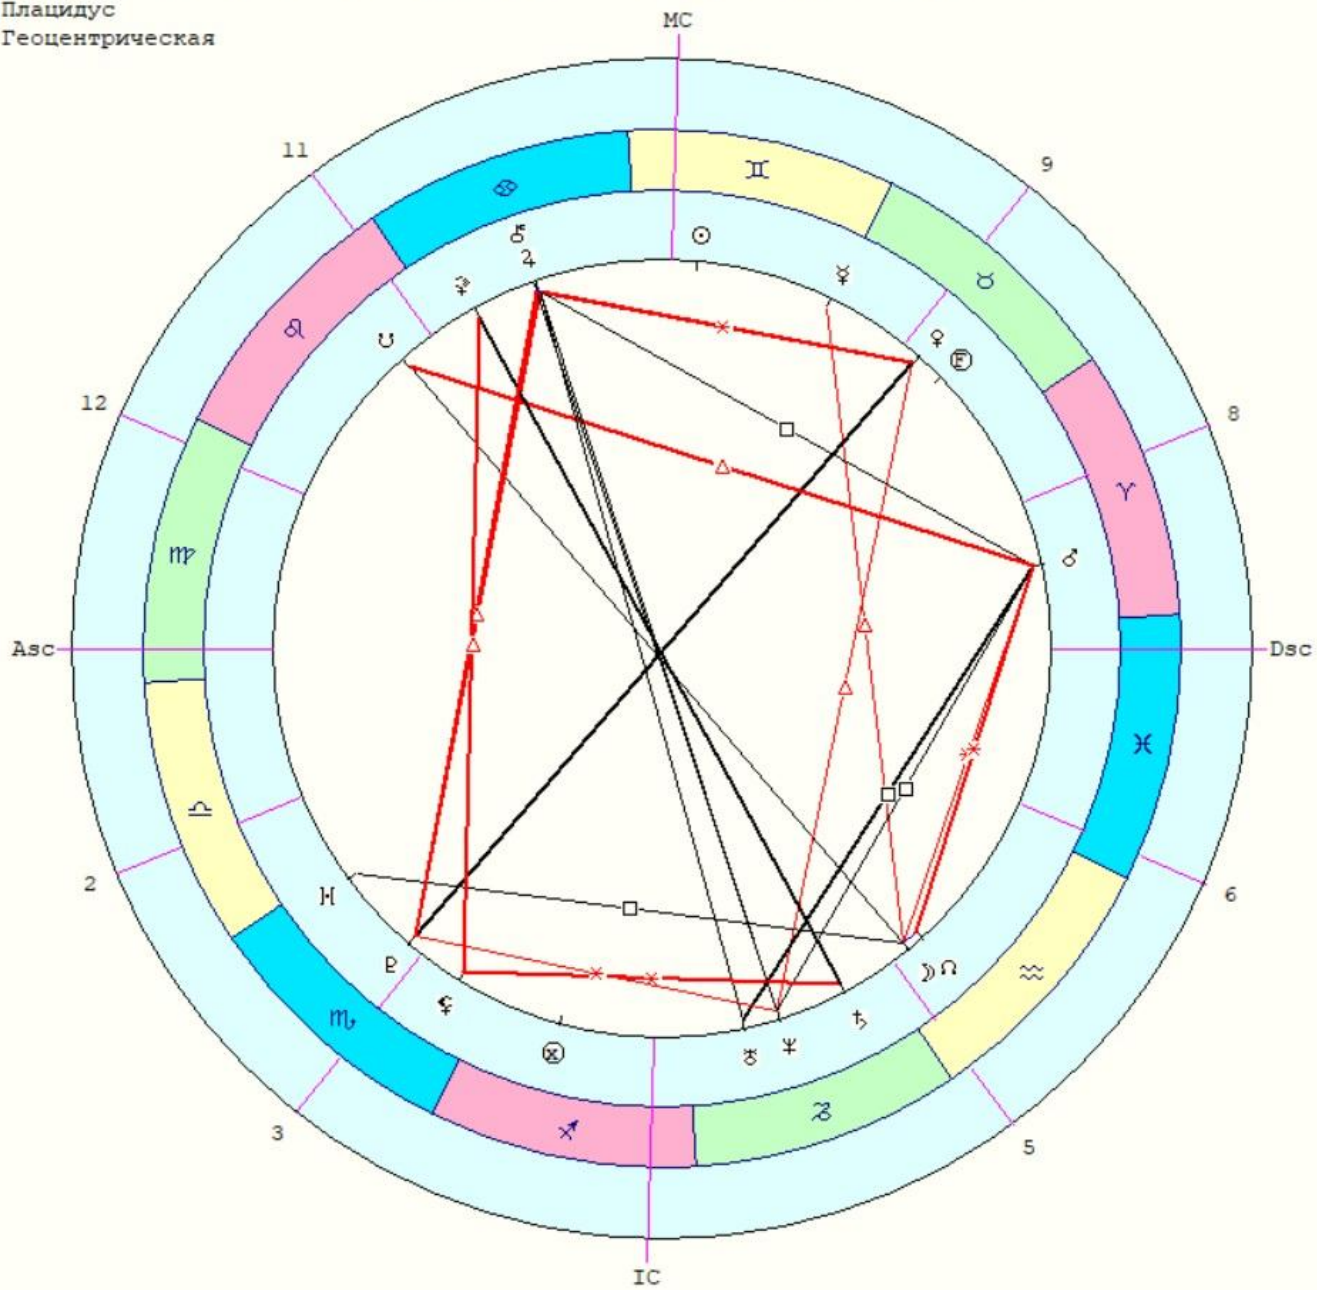

Плацидус
Геоцентрическая

☉	8°34'52" ♏	Нусакан
☽	24°50'09" ♏	Сегин
♀ _R	19°48'22" ♏	Зубен Эльше
♀	19°53'26" ♏	Муфрид
♂	24°08'11" ♏	Агена
♃	27°59'53" ♏	Изар
♄	23°38'46" ♏	Шедди
♅	18°43'45" ♏	Денев Окаб
♆	18°39'21" ♏	Шелиак
♇	24°45'41" ♏	Зубен Эльвак
♁	3°03'06" ♏	Джубба
☾ _R	3°03'06" ♏	
☽	12°25'15" ♏	Альдерамин
♀	19°22'31" ♏	Денев Окаб
♃	4°25'01" ♏	Сирма
♄	6°58'13" ♏	Алюла Бореа
☾	11°36'16" ♏	Альбали
☽	27°22'08" ♏	
Asc	27°51'33" ♏	Регор
2	17°39'24" ♏	Хара
3	13°31'49" ♏	Альгораб
IC	17°06'31" ♏	
5	25°41'35" ♏	Саргас
6	0°13'41" ♏	Таразед
Dsc	27°51'33" ♏	Дженах
8	17°39'24" ♏	
9	13°31'49" ♏	Альферац
MC	17°06'31" ♏	Рукба
11	25°41'35" ♏	Саиф
12	0°13'41" ♏	Алюдра

Россия (день независимости) 12 июня 1990 Вт 9:45:00 +0:00 55°45'N 37°35'E

Плацидус
Геоцентрическая

☉	21°10'27" II	Капелла
☾	5°29'48" ≈	Бос
♀	0°36'13" II	Альциона
♁	15° 8'38" ♂	Менкар
♂	8°48'43" ♀	Альгениб
♃	15°13'20" ☿	Канопус
♄	24°12'30" ♃	Пикок
♅	8°17' 4" ♃	Фациес
♆	13°47'37" ♃	Асцелла
♇	15°27'53" ♄	Зубен Эльген
♁	8° 4'12" ≈	Аселлус Ауст
♂	8° 4'12" ♂	Агена
♀	24°32'54" ♀	Процион
♃	25° 5'46" ☿	Миаплацид
♄	2°21'20" ♄	Канопус
♅	15°40'18" ♅	Ахирд
♆	10°31'28" ♆	Альният
♇	10°48'20" ♇	Бенетнаш
Asc	26°12' 7" ♄	Муфрид
2	18°32'14" ♄	
3	17°47' 2" ♄	
IC	24°45'49" ♁	Шаула
5	2°31'42" ≈	Альтаир
6	2°50' 6" ♁	Фомальгаут
Dsc	26°12' 7" ♁	Матар
8	18°32'14" ♀	
9	17°47' 2" ♂	Рукба
MC	24°45'49" II	Альнигак
11	2°31'42" ♂	Талитха
12	2°50' 6" ♄	

США 4 июля 1776 Чт 17:10:00 -5:00 39°53'N 75°15'W

Плацидус
Геоцентрическая

☉	13°19'19"	♏
☾	27° 9'56"	♏
☿	24°11'50"	♏
♀	3° 6'15"	♏
♂	21°22'30"	♏
♃	5°55'59"	♏
♄	14°48'19"	♏
♅	8°55'19"	♏
♆	22°25' 7"	♏
♁	28°18'15"	♏
♂	6°35'59"	♏
♆	6°35'59"	♏
♁	19°35'13"	♏
♂	1°33'42"	♏
♂	22°13'50"	♏
♃	17°34'40"	♏
♁	26° 1'53"	♏
♁	18°45'29"	♏
Asc	12°11'17"	♏
2	15°51' 9"	♏
3	24°36'37"	♏
IC	0°46'57"	♏
5	29°34'42"	♏
6	22°22'55"	♏
Dsc	12°11'17"	♏
8	15°51' 9"	♏
9	24°36'37"	♏
MC	0°46'57"	♏
11	29°34'42"	♏
12	22°22'55"	♏