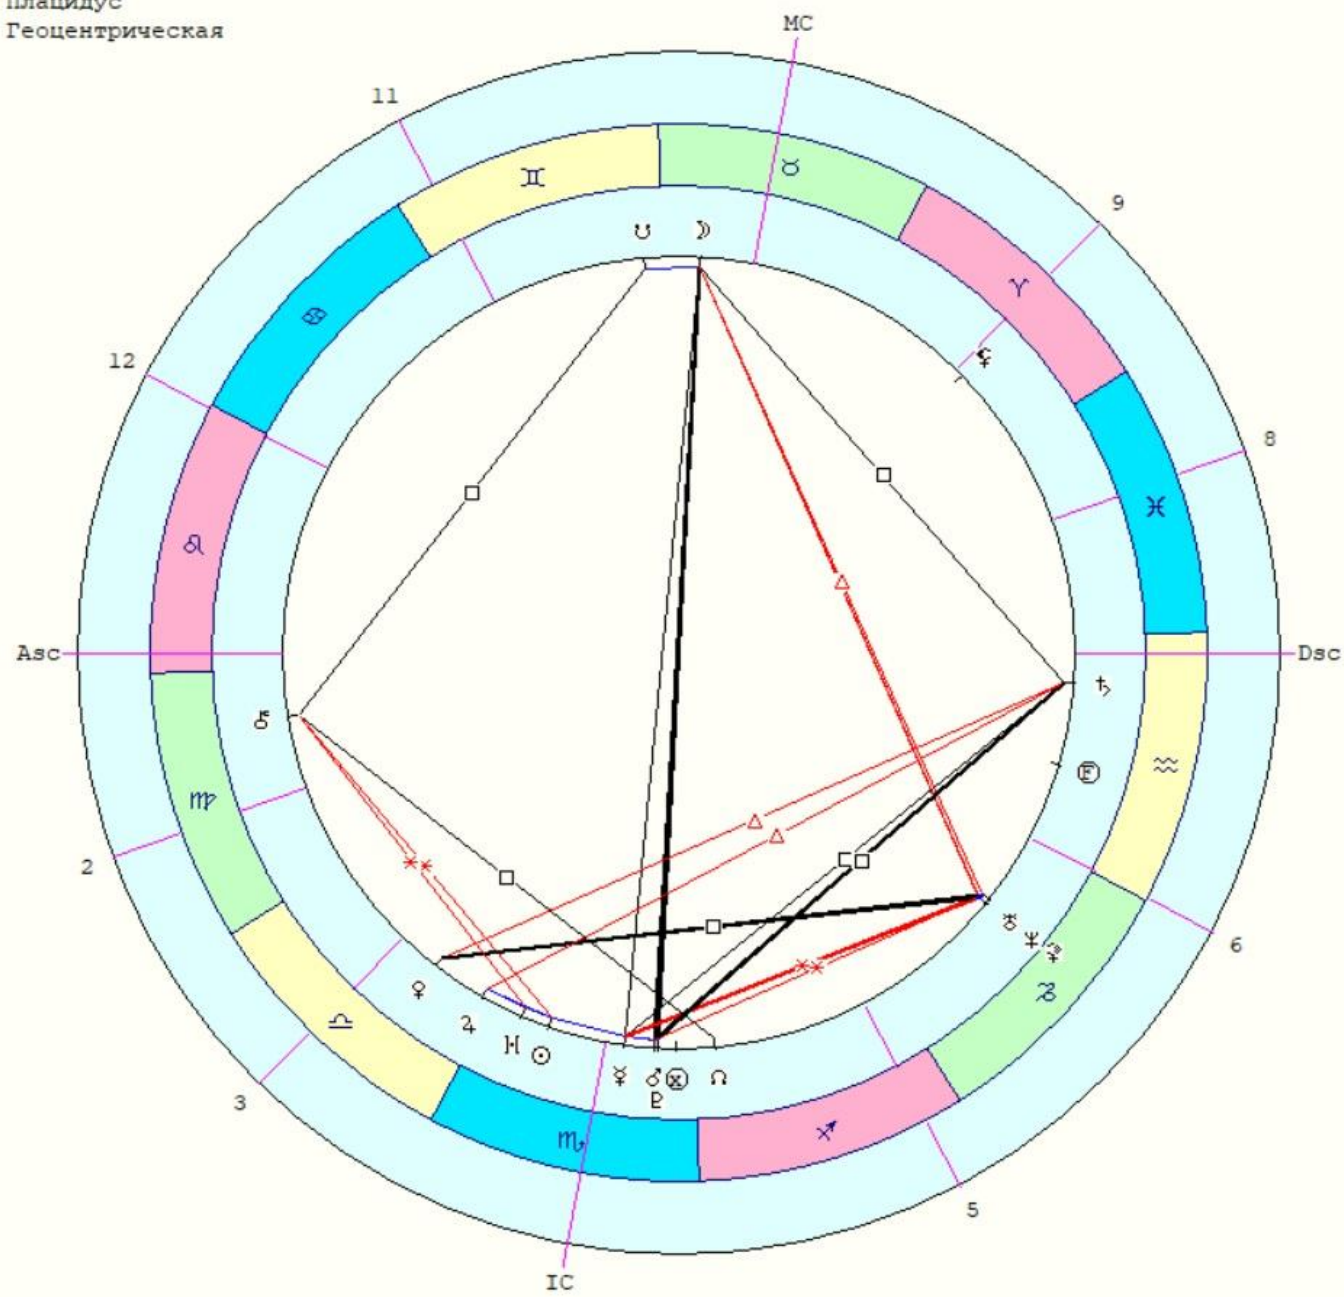

Плацидус
Геоцентрическая

☉	8°34'52" ♏	Нусакан
☽	24°50'09" ♏	Сегин
♀_R	19°48'22" ♏	Зубен Эльше
♀	19°53'26" ♏	Муфрид
♂	24°08'11" ♏	Агена
♃	27°59'53" ♏	Изар
♄	23°38'46" ♏	Шедди
♅	18°43'45" ♏	Денев Окаб
♆	18°39'21" ♏	Шелиак
♇	24°45'41" ♏	Зубен Эльвак
♁	3°03'06" ♏	Джубба
☾_R	3°03'06" ♏	
☽	12°25'15" ♏	Альдерамин
♀	19°22'31" ♏	Денев Окаб
♃	4°25'01" ♏	Сирма
♄	6°58'13" ♏	Алюла Бореа
☾	11°36'16" ♏	Альбали
☽	27°22'08" ♏	
Asc	27°51'33" ♏	Регор
2	17°39'24" ♏	Хара
3	13°31'49" ♏	Альгораб
IC	17°06'31" ♏	
5	25°41'35" ♏	Саргас
6	0°13'41" ♏	Таразед
Dsc	27°51'33" ♏	Дженах
8	17°39'24" ♏	
9	13°31'49" ♏	Альферац
MC	17°06'31" ♏	Рукба
11	25°41'35" ♏	Саиф
12	0°13'41" ♏	Алюдра