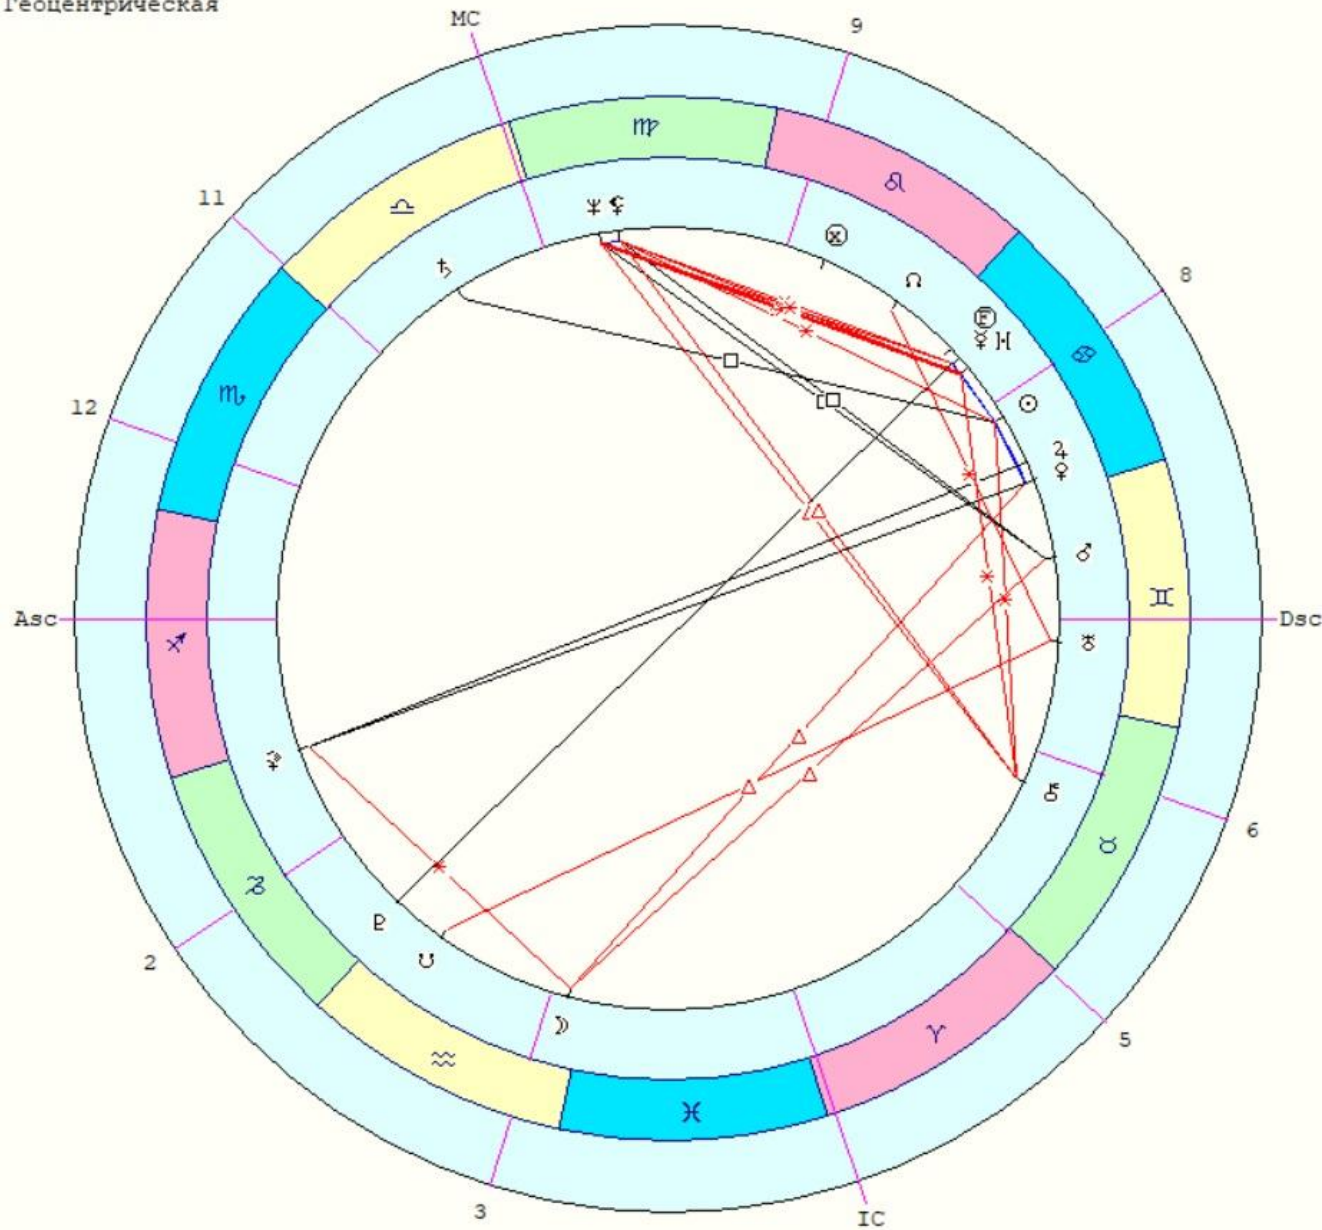

Плацидус
Геоцентрическая

☉	8°34'52" ♏	Нусакан
☽	24°50'09" ♏	Сегин
♀ _R	19°48'22" ♏	Зубен Эльше
♀	19°53'26" ♏	Муфрид
♂	24°08'11" ♏	Агена
♃	27°59'53" ♏	Изар
♄	23°38'46" ♏	Шедди
♅	18°43'45" ♏	Денев Окаб
♆	18°39'21" ♏	Шелиак
♇	24°45'41" ♏	Зубен Эльвак
♁	3°03'06" ♏	Джубба
☾ _R	3°03'06" ♏	
☽	12°25'15" ♏	Альдерамин
♀	19°22'31" ♏	Денев Окаб
♃	4°25'01" ♏	Сирма
♄	6°58'13" ♏	Алюла Бореа
☾	11°36'16" ♏	Альбали
☽	27°22'08" ♏	
Asc	27°51'33" ♏	Регор
2	17°39'24" ♏	Хара
3	13°31'49" ♏	Альгораб
IC	17°06'31" ♏	
5	25°41'35" ♏	Саргас
6	0°13'41" ♏	Таразед
Dsc	27°51'33" ♏	Дженах
8	17°39'24" ♏	
9	13°31'49" ♏	Альферац
MC	17°06'31" ♏	Рукба
11	25°41'35" ♏	Саиф
12	0°13'41" ♏	Алюдра

Россия (день независимости) 12 июня 1990 Вт 9:45:00 +0:00 55°45'N 37°35'E

Плацидус
Геоцентрическая

☉	21°10'27" II	Капелла
☾	5°29'48" ≈	Бос
♀	0°36'13" II	Альциона
♁	15° 8'38" ♂	Менкар
♂	8°48'43" ♀	Альгениб
♃	15°13'20" ☿	Канопус
♄	24°12'30" ♃	Пикок
♅	8°17' 4" ♃	Фациес
♆	13°47'37" ♃	Асцелла
♇	15°27'53" ♄	Зубен Эльген
♁	8° 4'12" ≈	Аселлус Ауст
♂	8° 4'12" ♂	Агена
♀	24°32'54" ♀	Процион
♃	25° 5'46" ☿	Миаплацид
♄	2°21'20" ♄	Канопус
♅	15°40'18" ♅	Ахирд
♆	10°31'28" ♆	Альният
♇	10°48'20" ♇	Бенетнаш
Asc	26°12' 7" ♄	Муфрид
2	18°32'14" ♄	
3	17°47' 2" ♄	
IC	24°45'49" ♁	Шаула
5	2°31'42" ≈	Альтаир
6	2°50' 6" ♁	Фомальгаут
Dsc	26°12' 7" ♁	Матар
8	18°32'14" ♀	
9	17°47' 2" ♂	Рукба
MC	24°45'49" II	Альнигак
11	2°31'42" ♂	Талитха
12	2°50' 6" ♄	

США 4 июля 1776 Чт 17:10:00 -5:00 39°53'N 75°15'W

Плацидус
Геоцентрическая

☉	13°19'19"	♏
☾	27° 9'56"	♏
☿	24°11'50"	♏
♀	3° 6'15"	♏
♂	21°22'30"	♏
♃	5°55'59"	♏
♄	14°48'19"	♏
♅	8°55'19"	♏
♆	22°25' 7"	♏
♁	28°18'15"	♏
♂	6°35'59"	♏
♆	6°35'59"	♏
♁	19°35'13"	♏
♂	1°33'42"	♏
♂	22°13'50"	♏
♃	17°34'40"	♏
♁	26° 1'53"	♏
♁	18°45'29"	♏
Asc	12°11'17"	♏
2	15°51' 9"	♏
3	24°36'37"	♏
IC	0°46'57"	♏
5	29°34'42"	♏
6	22°22'55"	♏
Dsc	12°11'17"	♏
8	15°51' 9"	♏
9	24°36'37"	♏
MC	0°46'57"	♏
11	29°34'42"	♏
12	22°22'55"	♏