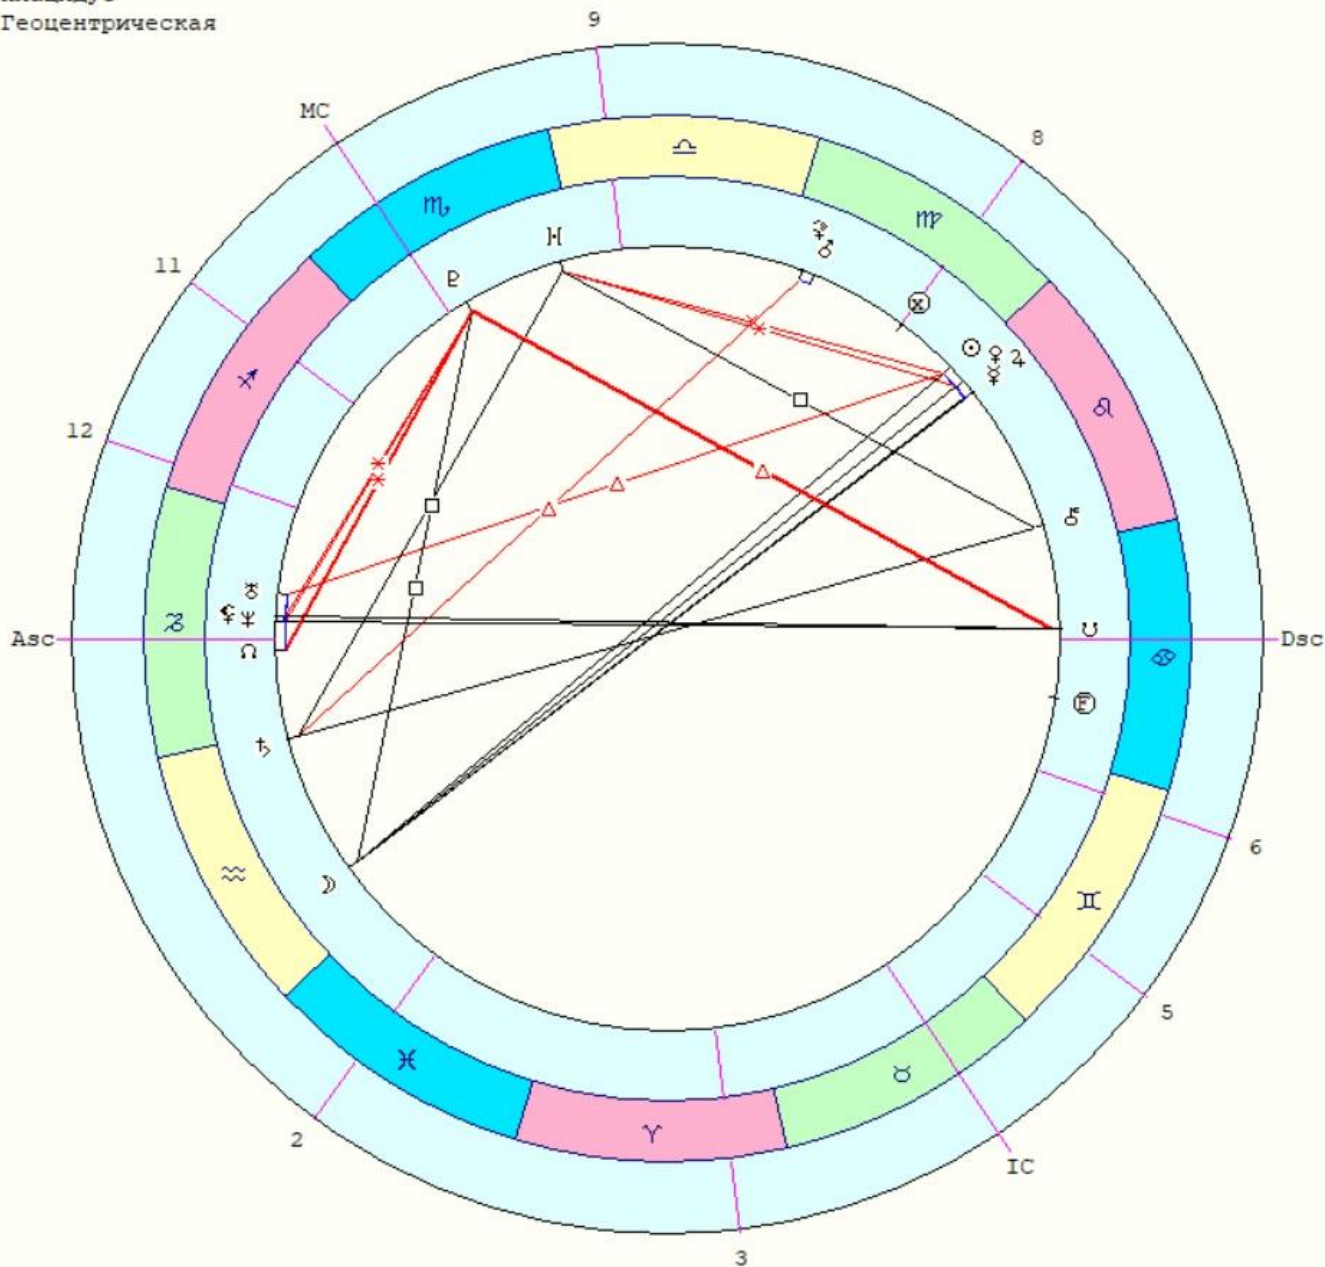

Украина 24 августа 1991 С6 15:01:00 +0:00 50°26'N 30°31'E

Плацидус

Геоцентрическая

☉	0°57'21" МП	Фегда
☽	22°24'23" ♋	Садальсууд
☿_R	26° 0'47" ♌	
♀_R	28° 8'18" ♌	Регор
♂	25° 6' 0" МП	Кор Кароли
♃	25°58'37" ♌	
♄_R	1°31'25" ♋	Альтаир
♁_R	10° 6'24" ♋	Альтафар
♆_R	14°16' 1" ♋	Вега
♁	17°45'51" М♃	
♂_R	18°22' 5" ♋	Шелиак
♁_R	18°22' 5" ♋	Васат
♀	13°22' 8" ♋	Асцелла
♃	26°48'28" МП	Бенетнаш
♄	2°47'46" М♃	Миаплицид
♁	3°52'32" ♌	Альтарф
♁	8°18'18" ♋	Альхена
♁	10°25'51" МП	Сухайль
Asc	16°51'16" ♋	Альбальдах
2	10°23'58" ♌	
3	23°41'21" ♍	Акамар
IC	20°35'53" ♄	Рана
5	10° 3'32" ♎	Альдебаран
6	27°19'46" ♎	
Dsc	16°51'16" ♋	Сухайль
8	10°23'58" МП	Арктур
9	23°41'21" ♎	Брашиум
MC	20°35'53" М♃	Антарес
11	10° 3'32" ♏	Этамин
12	27°19'46" ♏