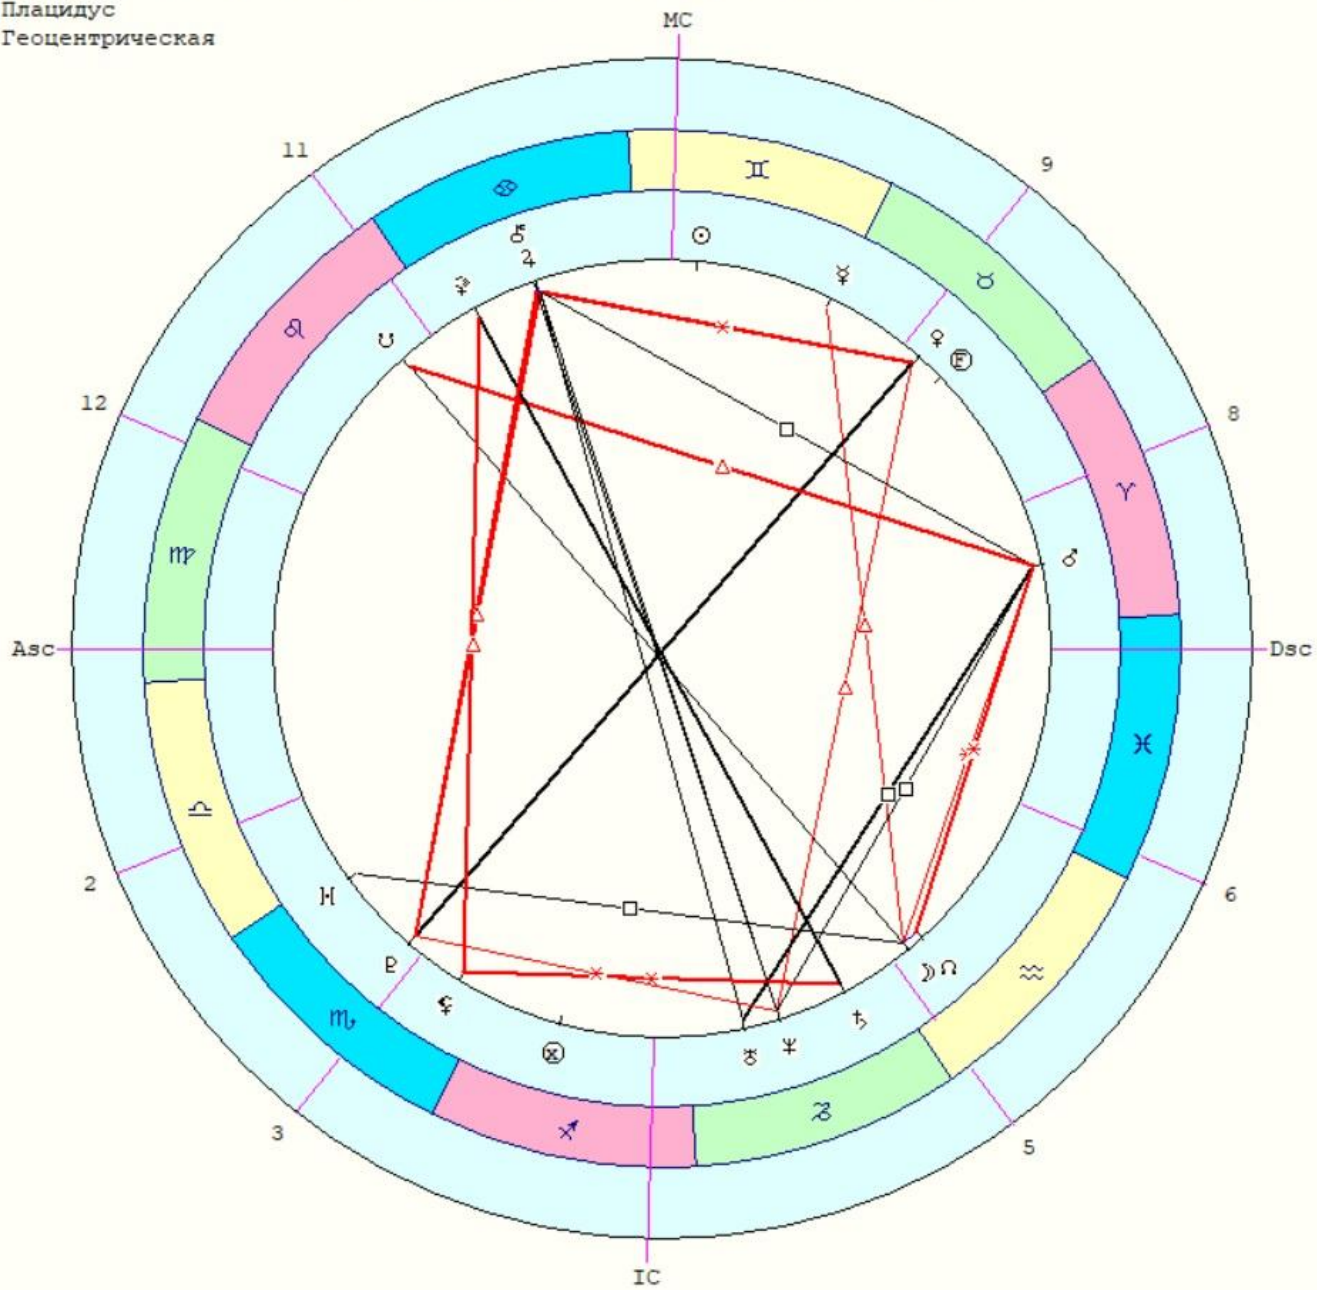

Плацидус
Геоцентрическая

☉	8°34'52" ♏	Нусакан
☽	24°50' 9" ♏	Сегин
♀ _R	19°48'22" ♏	Зубен Эльше
♀	19°53'26" ♏	Муфрид
♂	24° 8'11" ♏	Агена
♃	27°59'53" ♏	Изар
♄	23°38'46" ♏	Шедди
♅	18°43'45" ♏	Денев Окаб
♆	18°39'21" ♏	Шелиак
♁	24°45'41" ♏	Зубен Эльвак
♂ _R	3° 3' 6" ♏	Джубба
♂ _R	3° 3' 6" ♏	
♀	12°25'15" ♏	Альдерамин
♀	19°22'31" ♏	Денев Окаб
♃	4°25' 1" ♏	Сирма
♄	6°58'13" ♏	Алюла Бореа
♁	11°36'16" ♏	Альбали
♁	27°22' 8" ♏	
Asc	27°51'33" ♏	Регор
2	17°39'24" ♏	Хара
3	13°31'49" ♏	Альгораб
IC	17° 6'31" ♏	
5	25°41'35" ♏	Саргас
6	0°13'41" ♏	Таразед
Dsc	27°51'33" ♏	Дженах
8	17°39'24" ♏	
9	13°31'49" ♏	Альферац
MC	17° 6'31" ♏	Рукба
11	25°41'35" ♏	Саиф
12	0°13'41" ♏	Алюдра

Россия (день независимости) 12 июня 1990 Вт 9:45:00 +0:00 55°45'N 37°35'E

Плацидус
Геоцентрическая

☉	21°10'27" II	Капелла
☽	5°29'48" XII	Бос
♀	0°36'13" II	Альциона
♁	15° 8'38" III	Менкар
♂	8°48'43" V	Альгениб
♃	15°13'20" III	Канопус
♄	24°12'30" XII	Пикок
♅	8°17' 4" XII	Фациес
♆	13°47'37" XII	Асцелла
♇	15°27'53" III	Зубен Эльген
♈	8° 4'12" XII	Аселлус Ауст
♉	8° 4'12" III	Агена
♊	24°32'54" III	Процион
♋	25° 5'46" III	Миаплацид
♌	2°21'20" III	Канопус
♍	15°40'18" III	Ахирд
♎	10°31'28" III	Альният
♏	10°48'20" III	Бенетнаш
Asc	26°12' 7" III	Муфрид
2	18°32'14" III	
3	17°47' 2" III	
IC	24°45'49" III	Шаула
5	2°31'42" XII	Альтаир
6	2°50' 6" XII	фомальгаут
Dsc	26°12' 7" XII	Матар
8	18°32'14" XII	
9	17°47' 2" XII	
MC	24°45'49" II	Рукба
11	2°31'42" III	Альнигак
12	2°50' 6" III	Талитха

США 4 июля 1776 Чт 17:10:00 -5:00 39°53'N 75°15'W

Плацидус
Геоцентрическая

☉	13°19'19"	♏
☽	27° 9'56"	♏
☿ _R	24°11'50"	♏
♀	3° 6'15"	♏
♂	21°22'30"	♏
♃	5°55'59"	♏
♄	14°48'19"	♏
♅	8°55'19"	♏
♆	22°25' 7"	♏
♇ _R	28°18'15"	♏
♈	6°35'59"	♏
♉	6°35'59"	♏
♊	19°35'13"	♏
♋	1°33'42"	♏
♌	22°13'50"	♏
♍	17°34'40"	♏
♎	26° 1'53"	♏
♏	18°45'29"	♏
Asc	12°11'17"	♏
2	15°51' 9"	♏
3	24°36'37"	♏
IC	0°46'57"	♏
5	29°34'42"	♏
6	22°22'55"	♏
Dsc	12°11'17"	♏
8	15°51' 9"	♏
9	24°36'37"	♏
MC	0°46'57"	♏
11	29°34'42"	♏
12	22°22'55"	♏