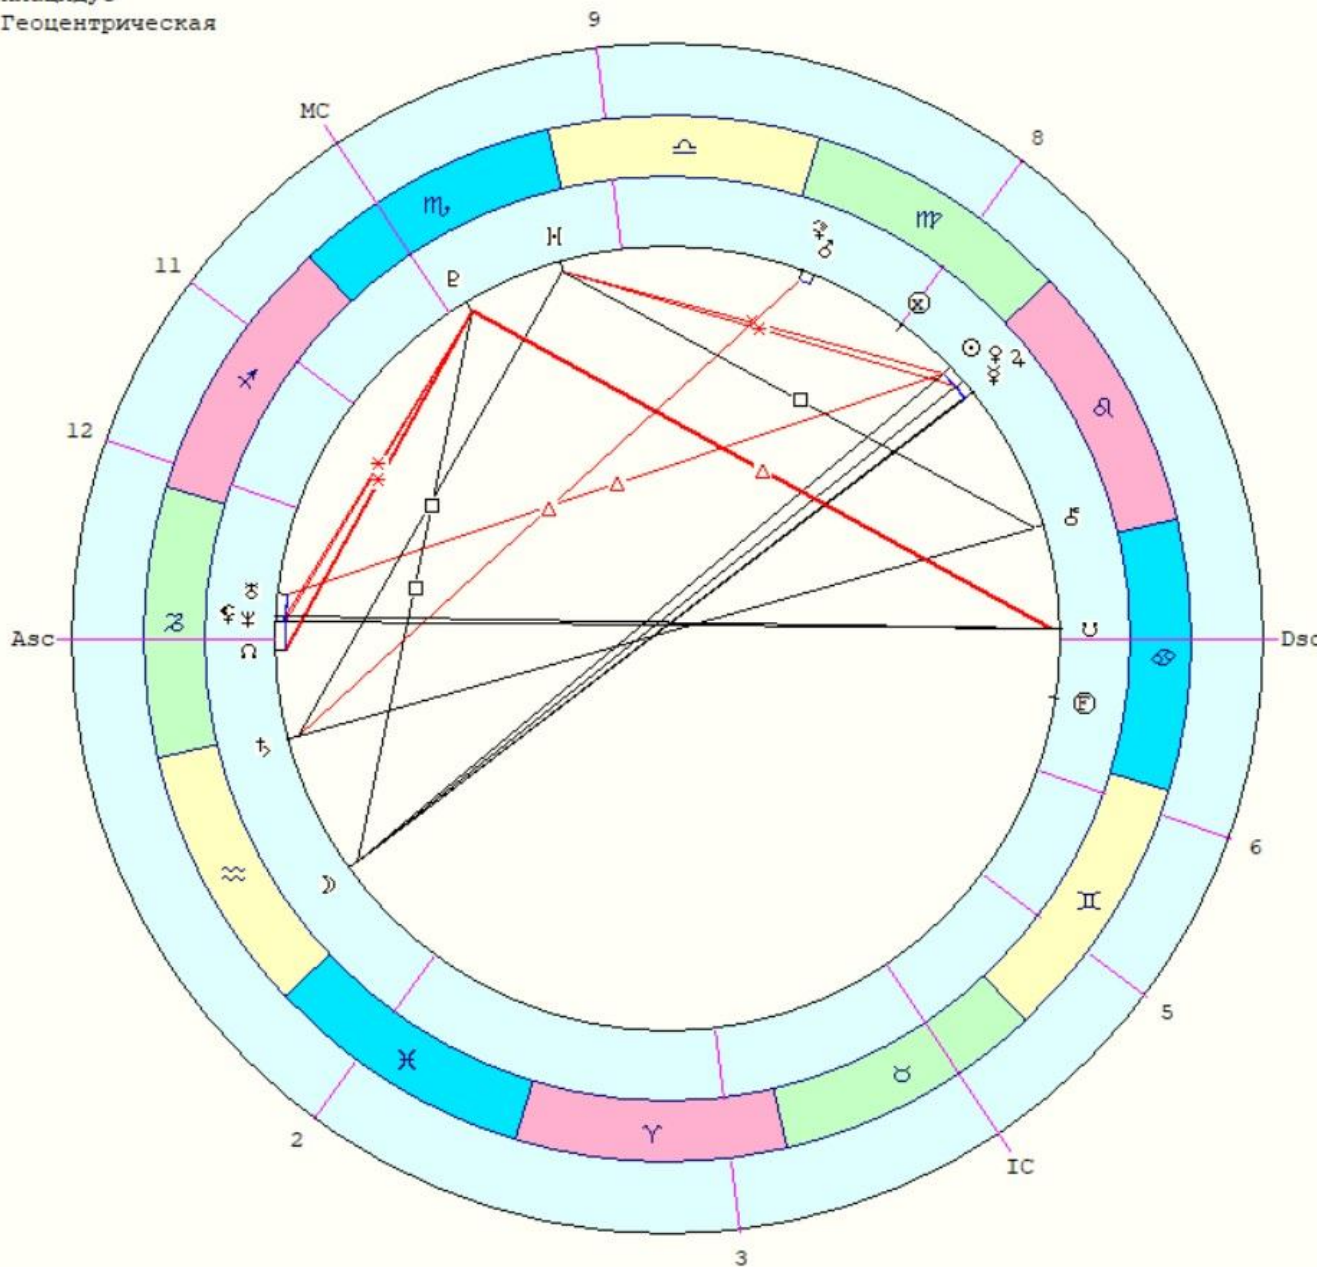

Украина 24 августа 1991 С6 15:01:00 +0:00 50°26'N 30°31'E

Плацидус

Геоцентрическая

☉	0°57'21" МП	Фегда
☽	22°24'23" ♋	Садальсууд
☿_R	26° 0'47" ♌	
♀_R	28° 8'18" ♌	Регор
♂	25° 6' 0" МП	Кор Кароли
♃	25°58'37" ♌	
♄_R	1°31'25" ♋	Альтаир
♅_R	10° 6'24" ♌	Альтафар
♆_R	14°16' 1" ♌	Вега
♁	17°45'51" М♃	
♂_R	18°22' 5" ♌	Шелиак
♁_R	18°22' 5" ♌	Васат
♀	13°22' 8" ♌	Асцелла
♁	26°48'28" МП	Бенетнаш
♁	2°47'46" М♃	Миаплицид
♂	3°52'32" ♌	Альтарф
♁	8°18'18" ♌	Альхена
♁	10°25'51" МП	Сухайль
Asc	16°51'16" ♌	Альбальдах
2	10°23'58" ♋	
3	23°41'21" ♎	Акамар
IC	20°35'53" ♏	Рана
5	10° 3'32" ♎	Альдебаран
6	27°19'46" ♎	
Dsc	16°51'16" ♌	Сухайль
8	10°23'58" МП	Арктур
9	23°41'21" ♎	Брашиум
MC	20°35'53" М♃	Антарес
11	10° 3'32" ♎	Этамин
12	27°19'46" ♎