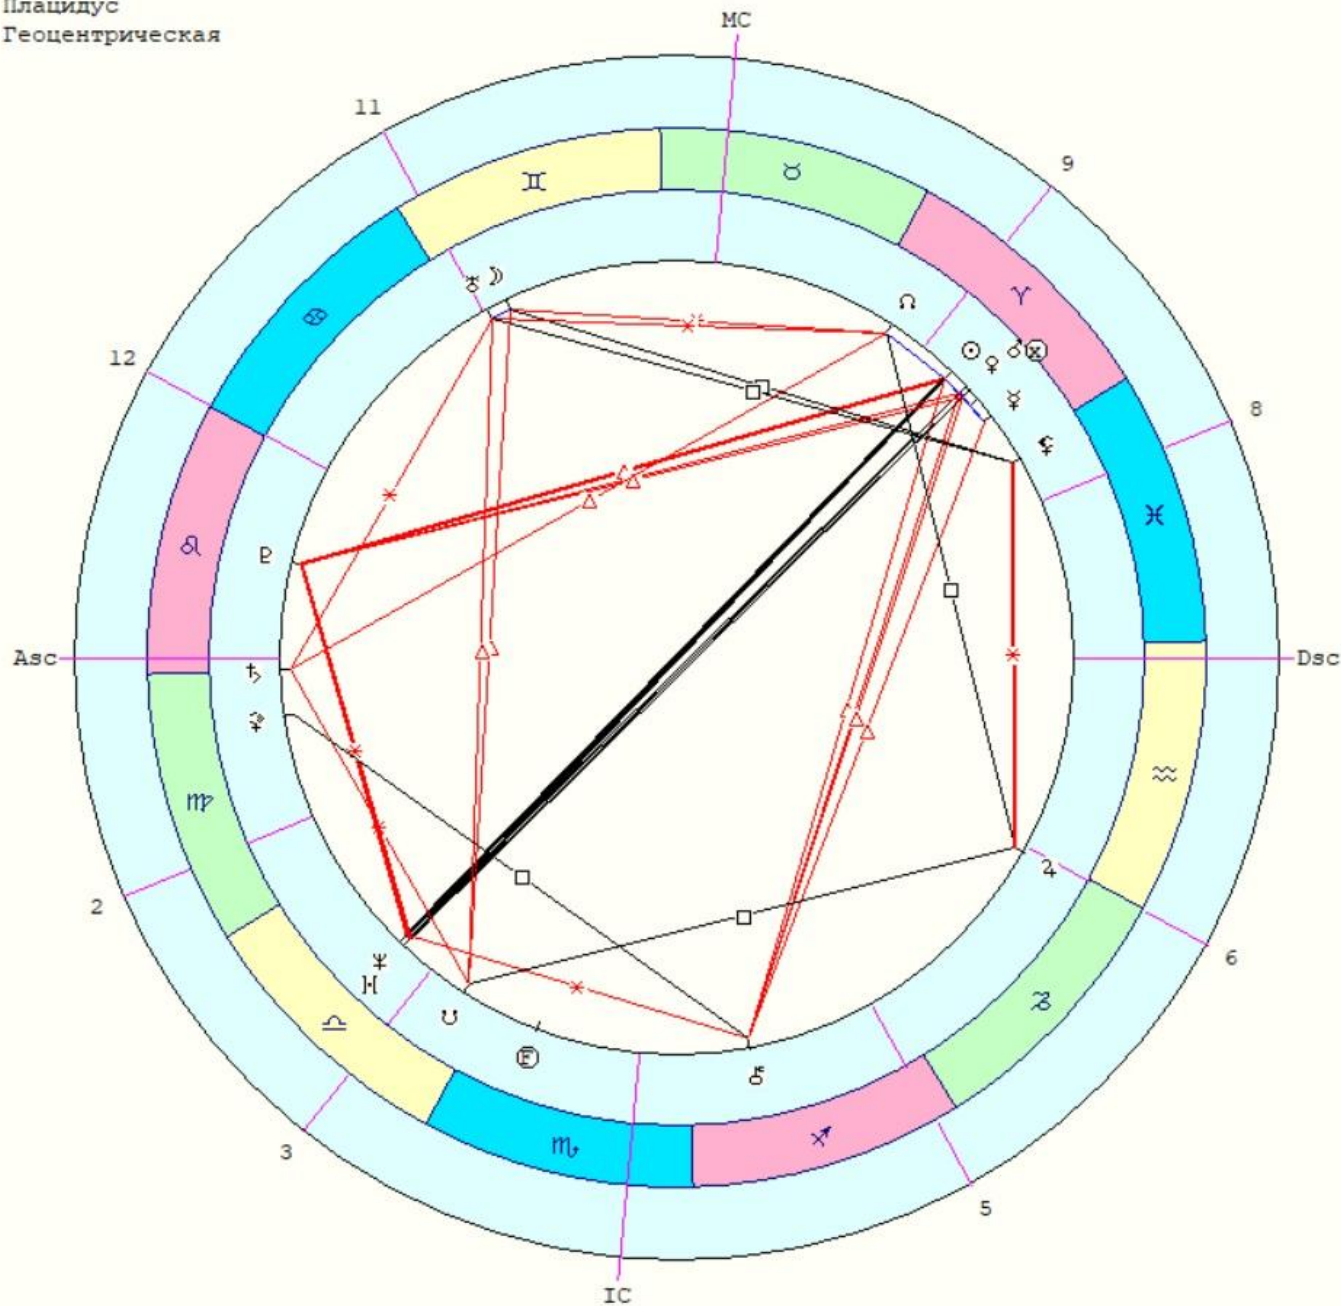

НАТО 4 апреля 1949 Пн 14:39:00 -5:00 38°54'N 77°02'W

Плацидус

Геоцентрическая

☉	14°42'14" Y	
☾	23°49'11" II	Альнитак
♀	5°56'14" Y	
♁	11°34'33" Y	Альдерамин
♂	10°45'52" Y	Денеб Аль
♃	29° 2'24" Z	Альадфар
♄	29°55'23" Q	Регул
♅	26°55'16" II	Полярная
♆	13°47'11" A	Мерга
♇	14°15'14" Q	Дубхе
♁	25°40'42" Y	Альфарг
♂	25°40'42" A	Маркеб
♀	28°37'52" X	Шеат
♁	6°38'22" M	Алла Бор
♃	14°38' 1" A	Мерга
♄	8°51'59" X	Антарес
♁	7°23'38" M	
♅	9° 7'10" Y	Альгениб
Asc	28°16'41" Q	Регул
2	21°36'37" M	Авиор
3	19°55' 5" A	
IC	22°54' 8" M	Агена
5	27°32'35" X	Этамин
6	29°50' 3" Z	Таразед
Dsc	28°16'41" Z	
8	21°36'37" X	
9	19°55' 5" Y	
MC	22°54' 8" Q	Заурак
11	27°32'35" II	Бетельгейз
12	29°50' 3" Q	Тегмен