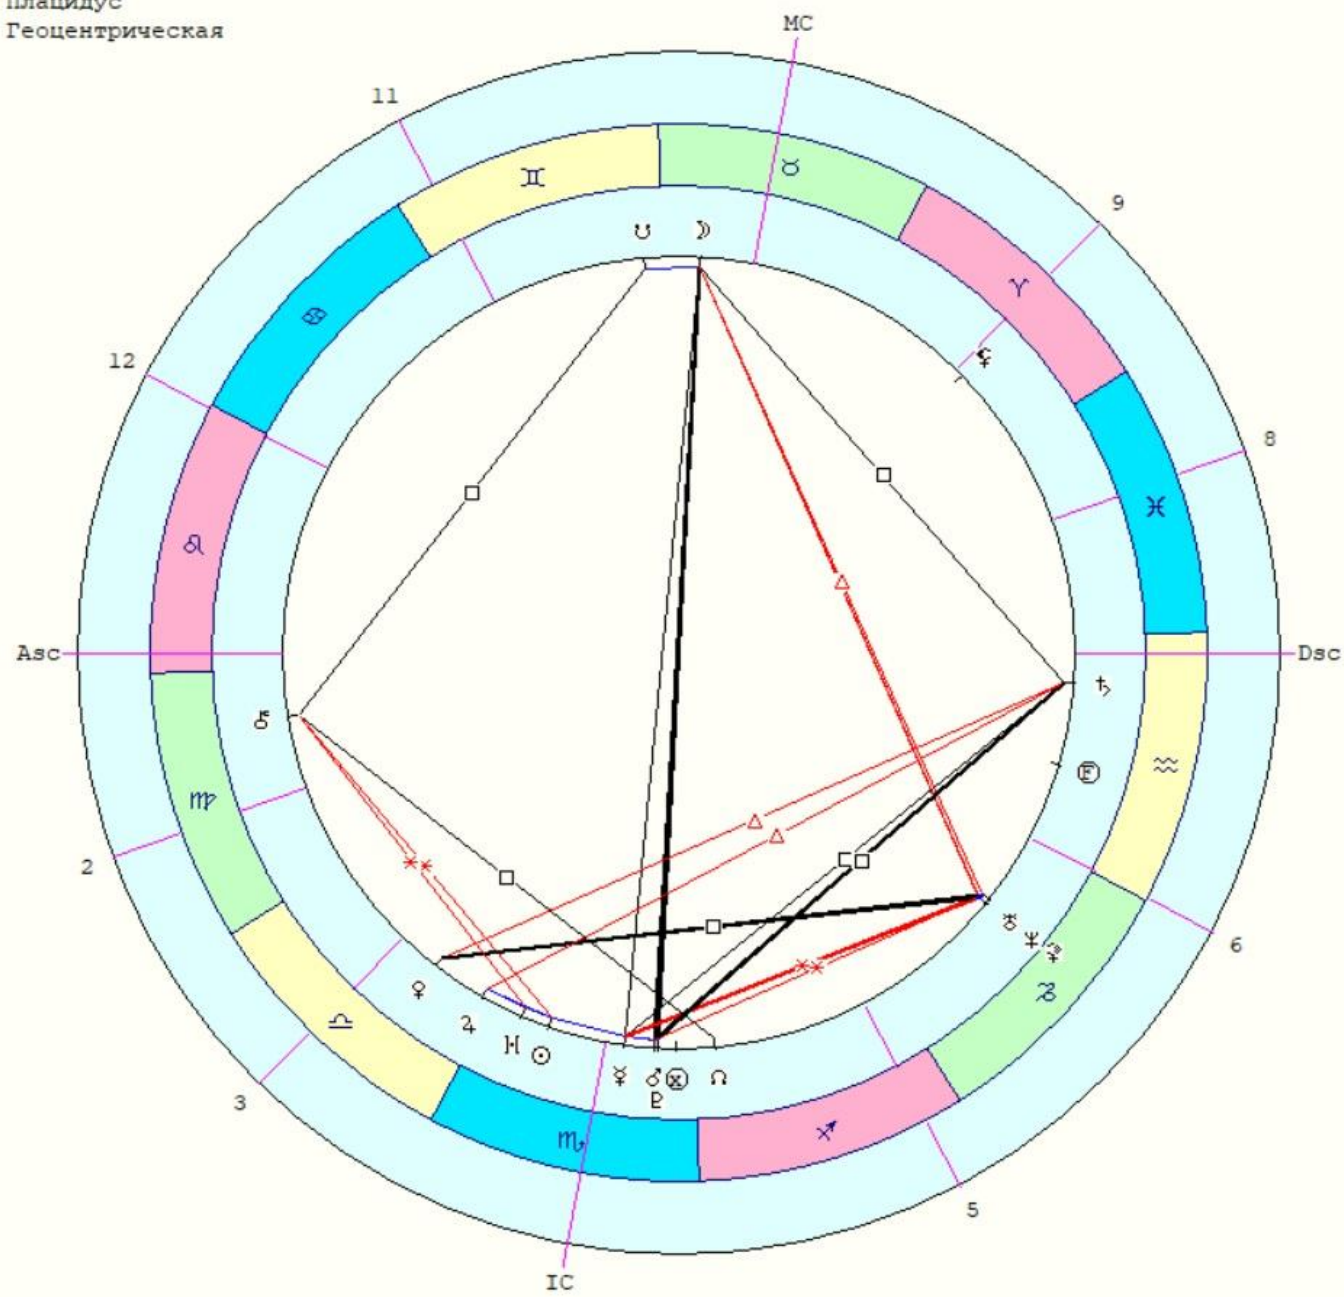

Плацидус
Геоцентрическая

☉	8°34'52" ♏	Нусакан
☽	24°50' 9" ♏	Сегин
♀ _R	19°48'22" ♏	Зубен Эльше
♀	19°53'26" ♏	Муфрид
♂	24° 8'11" ♏	Агена
♃	27°59'53" ♏	Изар
♄	23°38'46" ♏	Шедди
♅	18°43'45" ♏	Денев Окаб
♆	18°39'21" ♏	Шелиак
♁	24°45'41" ♏	Зубен Эльвак
♂ _R	3° 3' 6" ♏	Джубба
♂ _R	3° 3' 6" ♏	
♀	12°25'15" ♏	Альдерамин
♀	19°22'31" ♏	Денев Окаб
♃	4°25' 1" ♏	Сирма
♄	6°58'13" ♏	Алюла Бореа
♁	11°36'16" ♏	Альбали
♁	27°22' 8" ♏	
Asc	27°51'33" ♏	Регор
2	17°39'24" ♏	Хара
3	13°31'49" ♏	Альгораб
IC	17° 6'31" ♏	
5	25°41'35" ♏	Саргас
6	0°13'41" ♏	Таразед
Dsc	27°51'33" ♏	Дженах
8	17°39'24" ♏	
9	13°31'49" ♏	Альферац
MC	17° 6'31" ♏	Рукба
11	25°41'35" ♏	Саиф
12	0°13'41" ♏	Алюдра

Россия (день независимости) 12 июня 1990 Вт 9:45:00 +0:00 55°45'N 37°35'E

Плацидус
Геоцентрическая

☉	21°10'27" II	Капелла
☽	5°29'48" XII	Бос
♀	0°36'13" II	Альциона
♁	15° 8'38" III	Менкар
♂	8°48'43" V	Альгениб
♃	15°13'20" III	Канопус
♄	24°12'30" XII	Пикок
♅	8°17' 4" XII	Фациес
♆	13°47'37" XII	Асцелла
♇	15°27'53" III	Зубен Эльген
♈	8° 4'12" XII	Аселлус Ауст
♉	8° 4'12" III	Агена
♊	24°32'54" III	Процион
♋	25° 5'46" III	Миаплацид
♌	2°21'20" III	Канопус
♍	15°40'18" III	Ахирд
♎	10°31'28" III	Альният
♏	10°48'20" III	Бенетнаш
Asc	26°12' 7" III	Муфрид
2	18°32'14" III	
3	17°47' 2" III	
IC	24°45'49" III	Шаула
5	2°31'42" XII	Альтаир
6	2°50' 6" XII	фомальгаут
Dsc	26°12' 7" XII	Матар
8	18°32'14" XII	
9	17°47' 2" XII	
MC	24°45'49" II	Рукба
11	2°31'42" III	Альнигак
12	2°50' 6" III	Талитха

США 4 июля 1776 Чт 17:10:00 -5:00 39°53'N 75°15'W

Плацидус
Геоцентрическая

☉	13°19'19"	♏
☽	27° 9'56"	♏
☿ _R	24°11'50"	♏
♀	3° 6'15"	♏
♂	21°22'30"	♏
♃	5°55'59"	♏
♄	14°48'19"	♏
♅	8°55'19"	♏
♆	22°25' 7"	♏
♇ _R	28°18'15"	♏
♈	6°35'59"	♏
♉	6°35'59"	♏
♊	19°35'13"	♏
♋	1°33'42"	♏
♌	22°13'50"	♏
♍	17°34'40"	♏
♎	26° 1'53"	♏
♏	18°45'29"	♏
Asc	12°11'17"	♏
2	15°51' 9"	♏
3	24°36'37"	♏
IC	0°46'57"	♏
5	29°34'42"	♏
6	22°22'55"	♏
Dsc	12°11'17"	♏
8	15°51' 9"	♏
9	24°36'37"	♏
MC	0°46'57"	♏
11	29°34'42"	♏
12	22°22'55"	♏