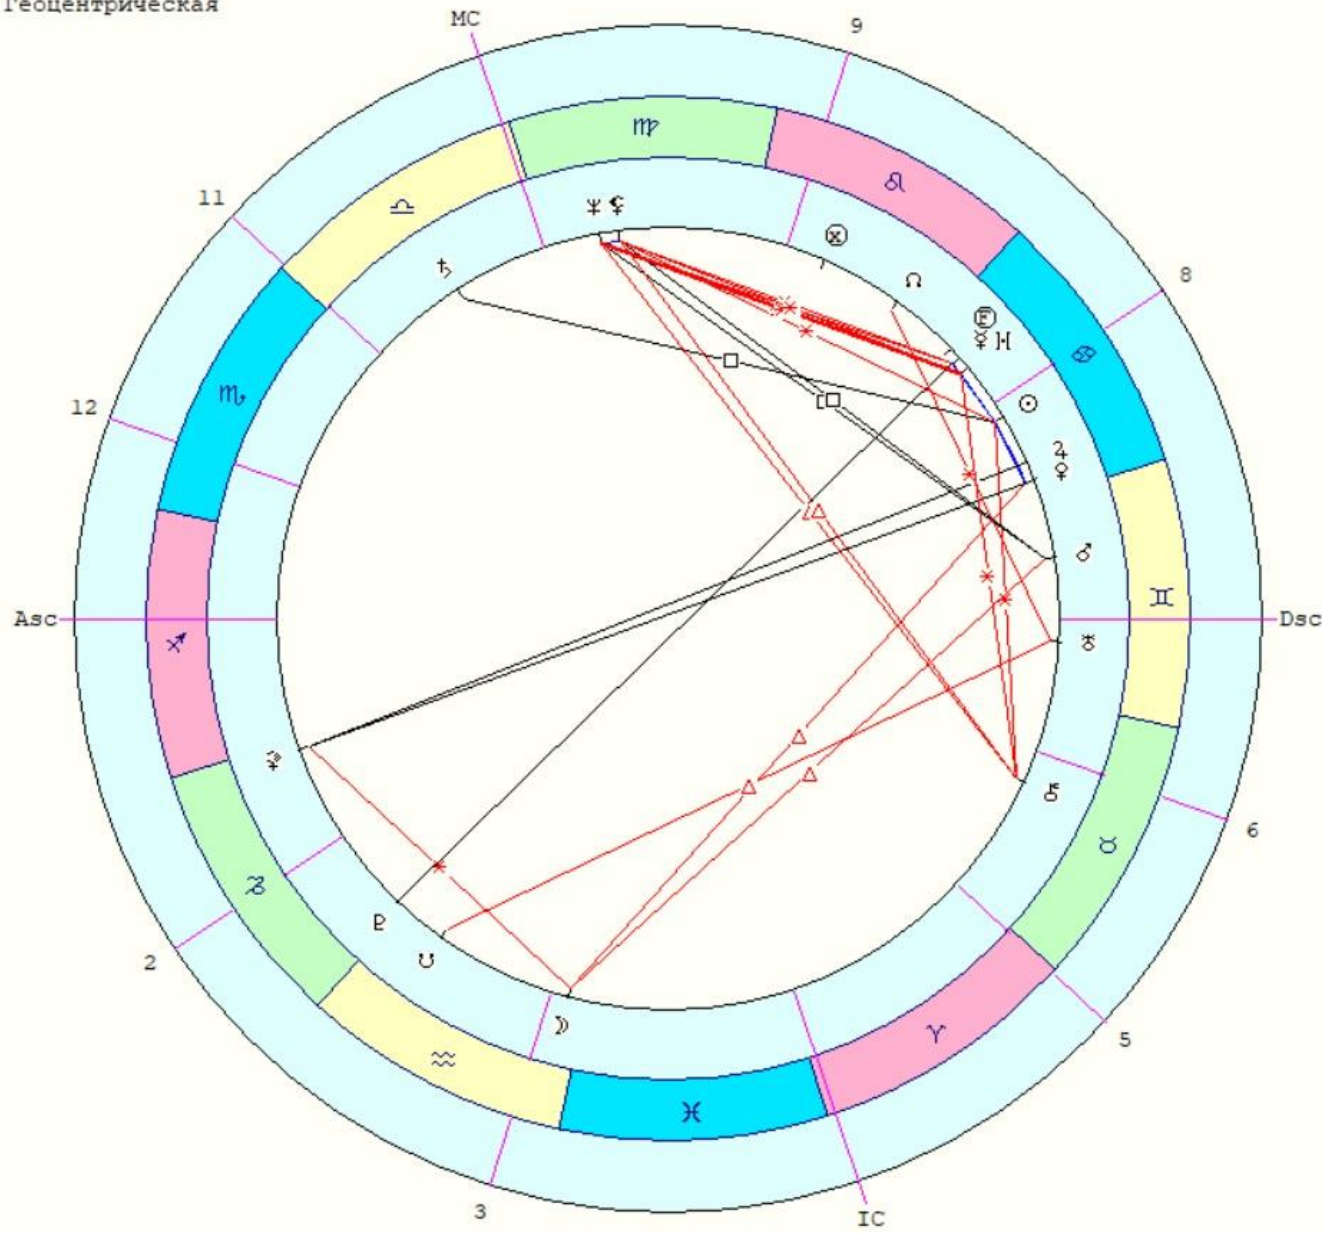

Плацидус
Геоцентрическая

☉	8°34'52" ♏	Нусакан
☽	24°50' 9" ♏	Сегин
♀ _R	19°48'22" ♏	Зубен Эльше
♀	19°53'26" ♏	Муфрид
♂	24° 8'11" ♏	Агена
♃	27°59'53" ♏	Изар
♄	23°38'46" ♏	Шедди
♅	18°43'45" ♏	Денев Окаб
♆	18°39'21" ♏	Шелиак
♁	24°45'41" ♏	Зубен Эльвак
♂ _R	3° 3' 6" ♏	Джубба
♂ _R	3° 3' 6" ♏	
♀	12°25'15" ♏	Альдерамин
♀	19°22'31" ♏	Денев Окаб
♃	4°25' 1" ♏	Сирма
♄	6°58'13" ♏	Алюла Бореа
♁	11°36'16" ♏	Альбали
♁	27°22' 8" ♏	
Asc	27°51'33" ♏	Регор
2	17°39'24" ♏	Хара
3	13°31'49" ♏	Альгораб
IC	17° 6'31" ♏	
5	25°41'35" ♏	Саргас
6	0°13'41" ♏	Таразед
Dsc	27°51'33" ♏	Дженах
8	17°39'24" ♏	
9	13°31'49" ♏	Альферац
MC	17° 6'31" ♏	Рукба
11	25°41'35" ♏	Саиф
12	0°13'41" ♏	Алюдра

Россия (день независимости) 12 июня 1990 Вт 9:45:00 +0:00 55°45'N 37°35'E

Плацидус
Геоцентрическая

☉	21°10'27" II	Капелла
☽	5°29'48" XII	Бос
♀	0°36'13" II	Альциона
♁	15° 8'38" III	Менкар
♂	8°48'43" V	Альгениб
♃	15°13'20" III	Канопус
♄	24°12'30" XII	Пикок
♅	8°17' 4" XII	Фациес
♆	13°47'37" XII	Асцелла
♇	15°27'53" III	Зубен Эльген
♈	8° 4'12" XII	Аселлус Ауст
♉	8° 4'12" III	Агена
♊	24°32'54" III	Процион
♋	25° 5'46" III	Миаплацид
♌	2°21'20" III	Канопус
♍	15°40'18" III	Ахирд
♎	10°31'28" III	Альният
♏	10°48'20" III	Бенетнаш
Asc	26°12' 7" III	Муфрид
2	18°32'14" III	
3	17°47' 2" III	
IC	24°45'49" III	Шаула
5	2°31'42" XII	Альтаир
6	2°50' 6" XII	фомальгаут
Dsc	26°12' 7" XII	Матар
8	18°32'14" XII	
9	17°47' 2" XII	
MC	24°45'49" II	Рукба
11	2°31'42" III	Альнигак
12	2°50' 6" III	Талитха

США 4 июля 1776 Чт 17:10:00 -5:00 39°53'N 75°15'W

Плацидус
Геоцентрическая

☉	13°19'19"	♏
☽	27° 9'56"	♏
☿ _R	24°11'50"	♏
♀	3° 6'15"	♏
♂	21°22'30"	♏
♃	5°55'59"	♏
♄	14°48'19"	♏
♅	8°55'19"	♏
♆	22°25' 7"	♏
♇ _R	28°18'15"	♏
♈	6°35'59"	♏
♉	6°35'59"	♏
♊	19°35'13"	♏
♋	1°33'42"	♏
♌	22°13'50"	♏
♍	17°34'40"	♏
♎	26° 1'53"	♏
♏	18°45'29"	♏
Asc	12°11'17"	♏
2	15°51' 9"	♏
3	24°36'37"	♏
IC	0°46'57"	♏
5	29°34'42"	♏
6	22°22'55"	♏
Dsc	12°11'17"	♏
8	15°51' 9"	♏
9	24°36'37"	♏
MC	0°46'57"	♏
11	29°34'42"	♏
12	22°22'55"	♏