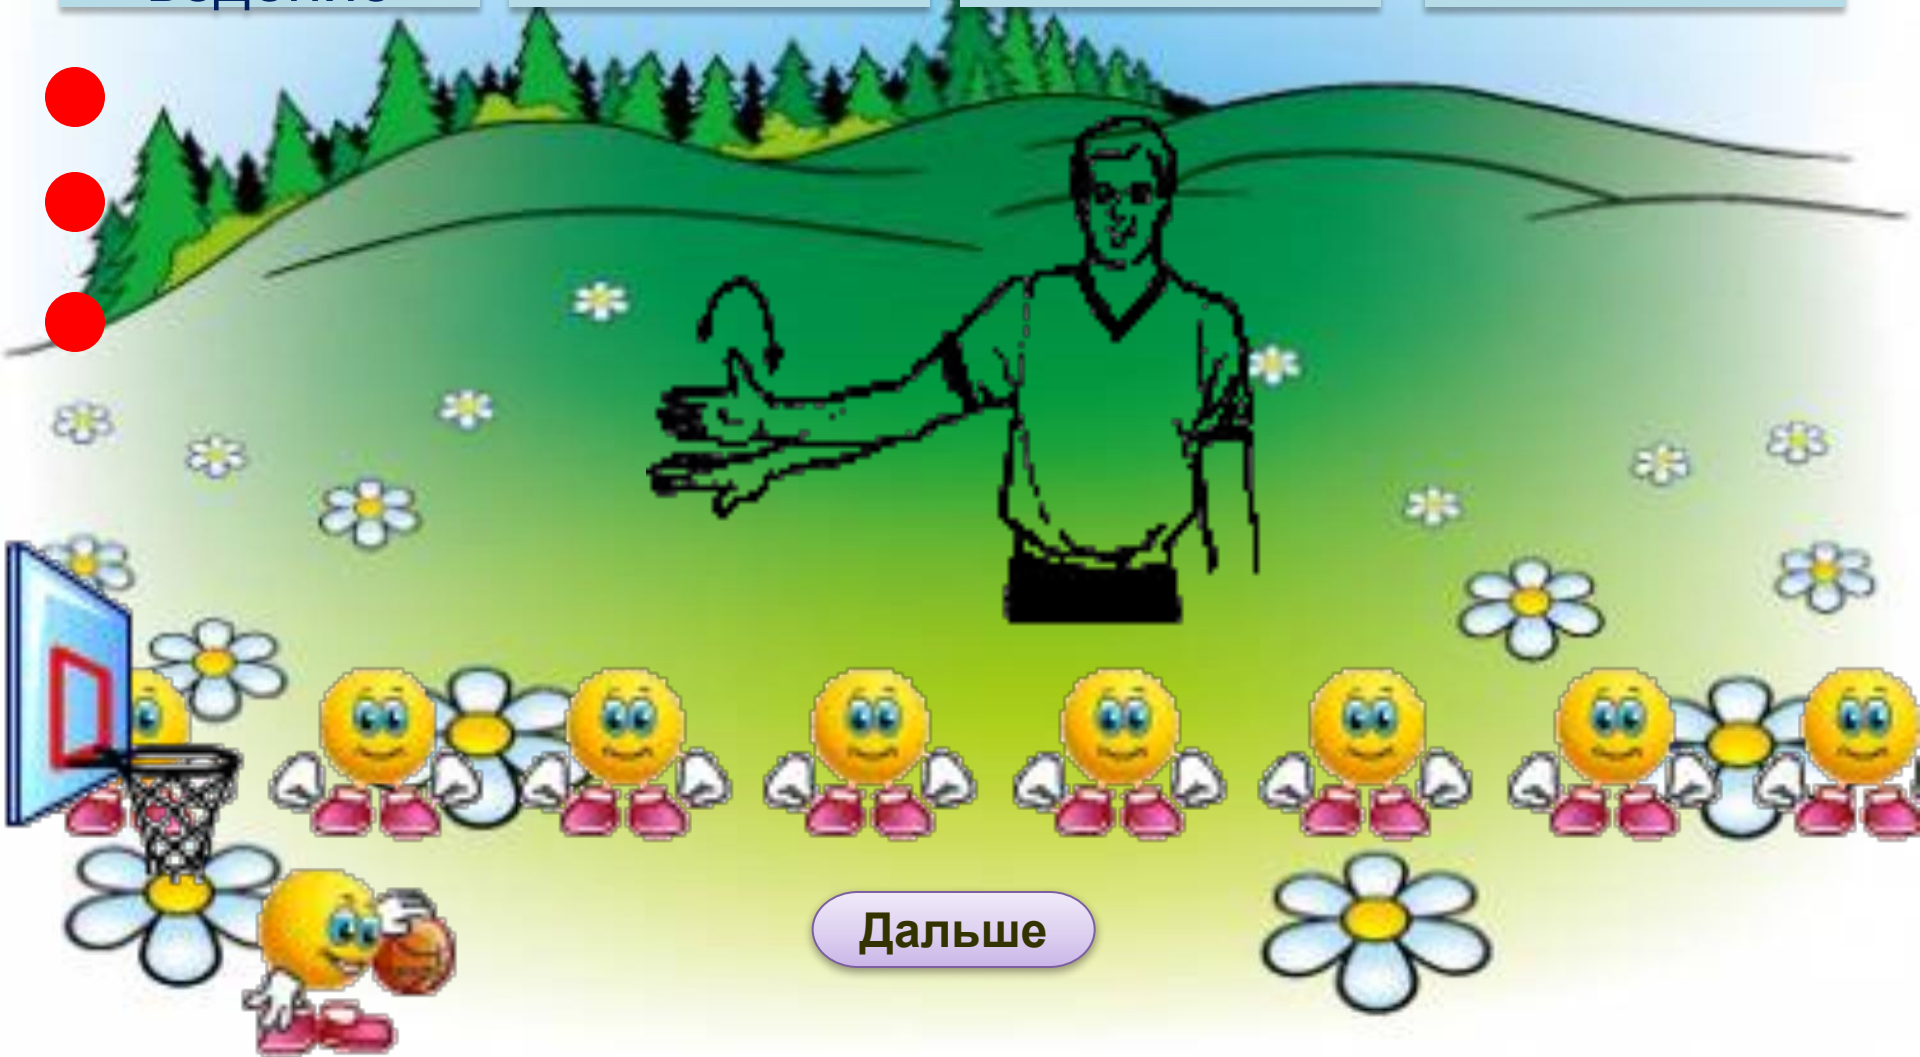

ВОПРОС

Что показал судья?

Двойное ведение

пробежка

Пронос мяча

3 секунды

Дальше

10