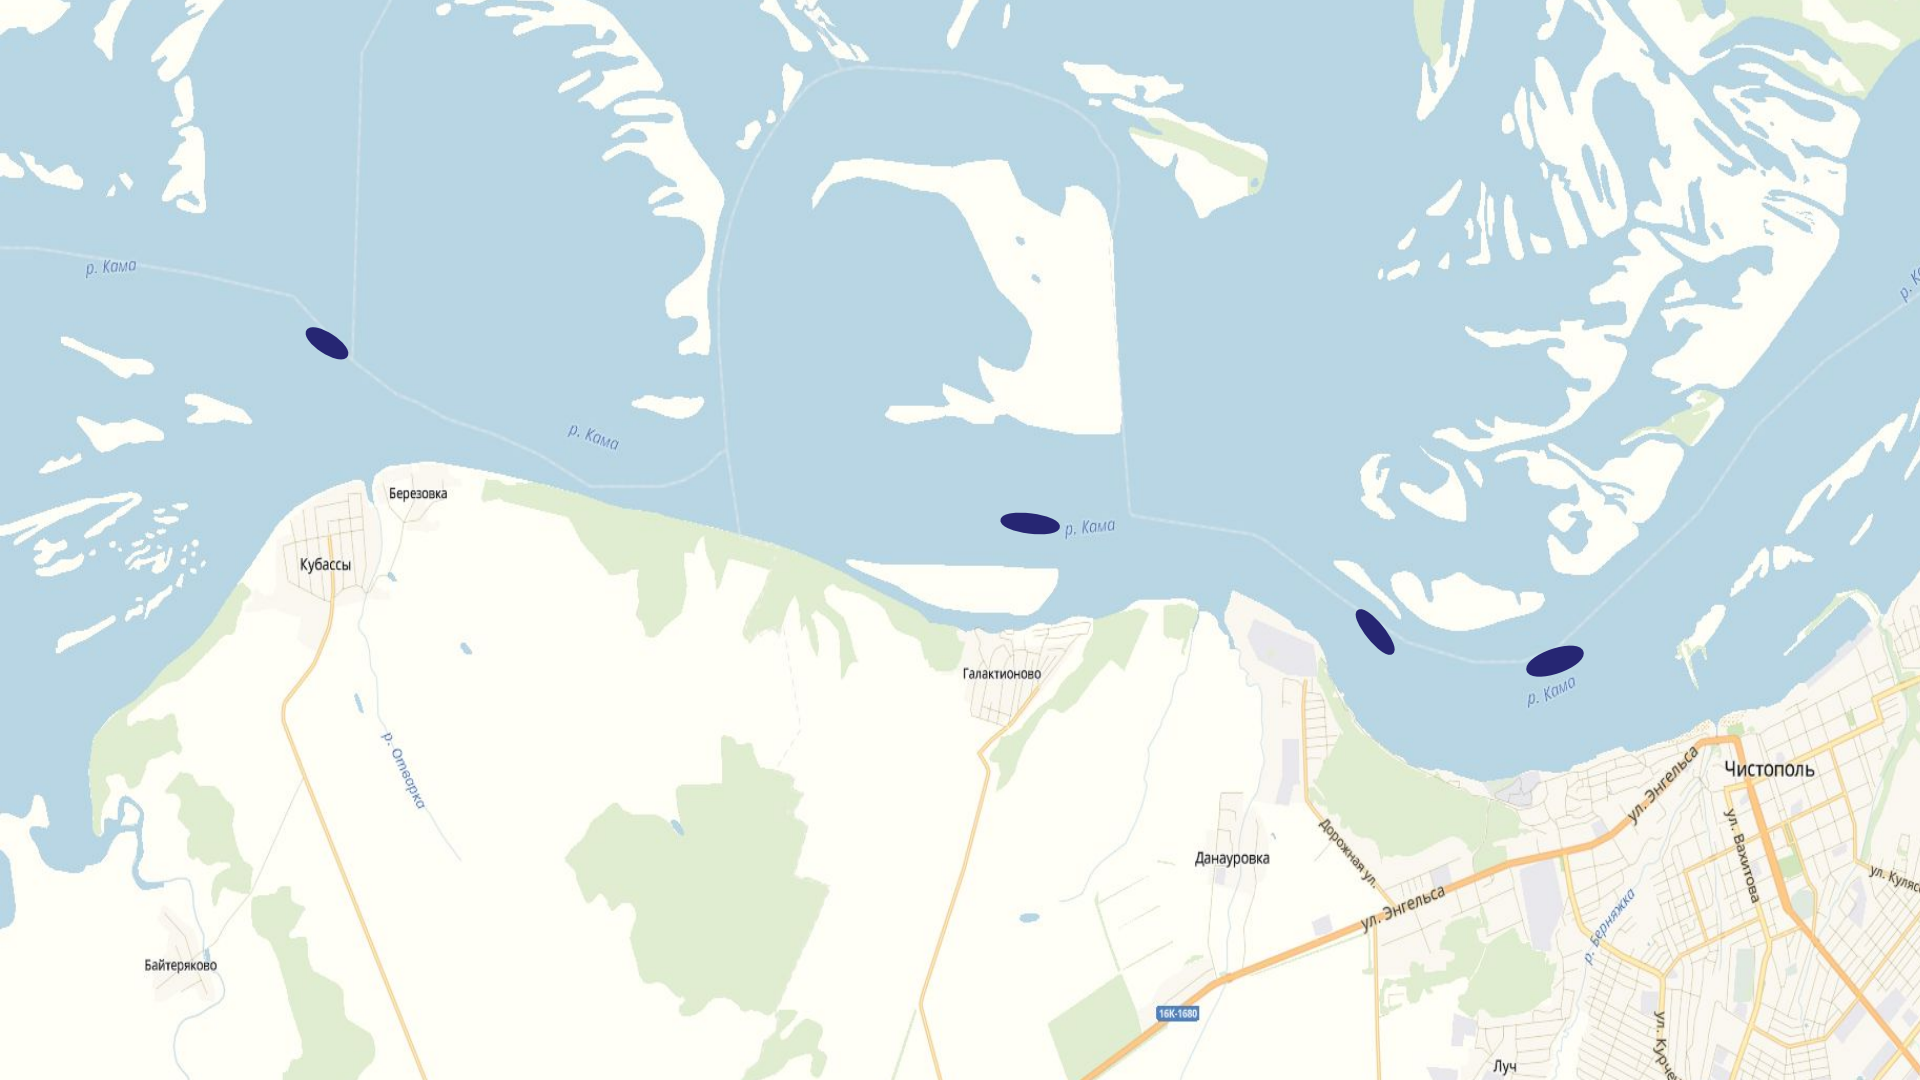

р. Кама

р. Кама

р. Кама

р. Кама

р. Олетьянка

Березовка

Кубассы

Галактионово

Данауровка

Чистополь

Байтеряково

Луч

18К-1680

Дорожная ул.

ул. Энгельса

ул. Энгельса

ул. Валимова

ул. Куляба

р. Варяжка

ул. Курчатова