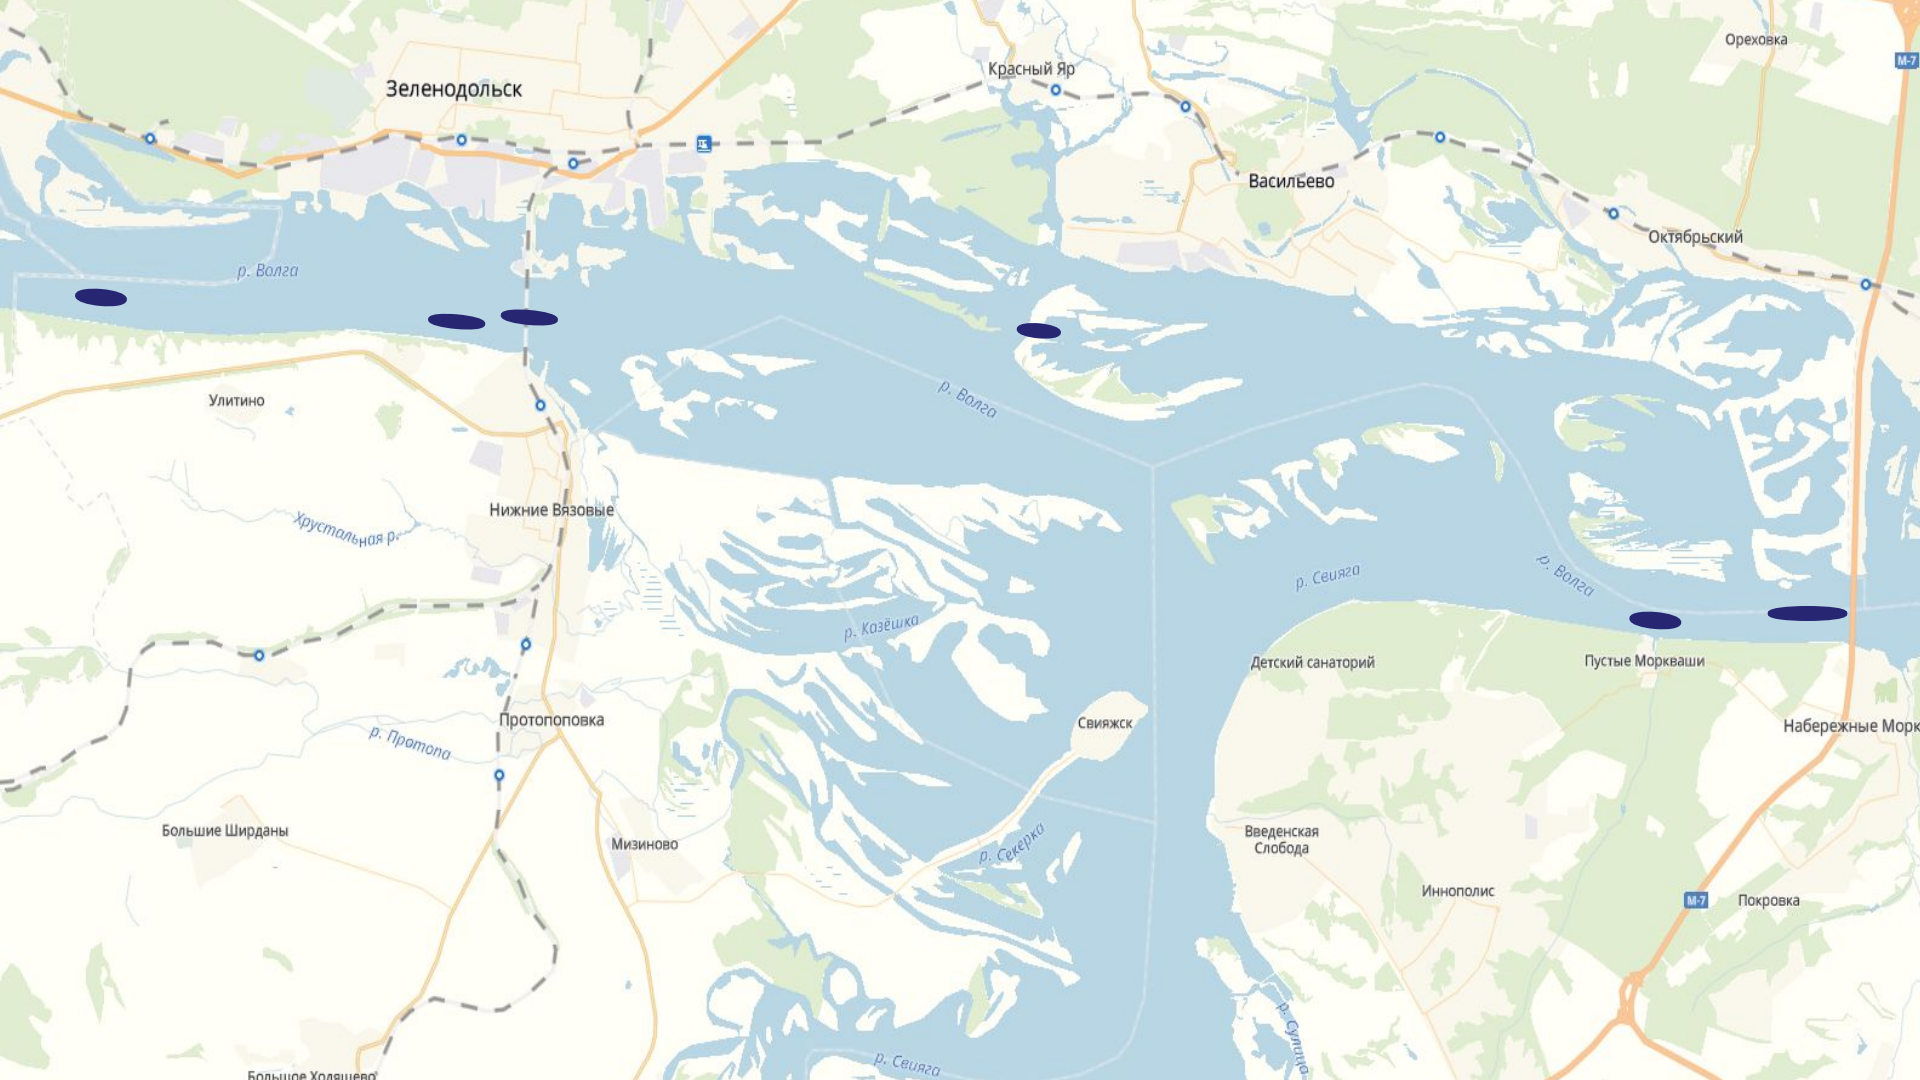

# ОПАСНЫЕ УЧАСТКИ РЕК РЕСПУБЛИКИ ТАТАРСТАН

Условные обозначения  
- опасные участки.

Зеленодольск

Красный Яр

Васильево

Октябрьский

р. Волга

Улитино

Детский санаторий

Пустые Моркваши

Набережные Моркваши

р. Протопа

р. Сежерка

Введенская Слобода

Иннополис

Большие Ширданы

р. Олетьянка

Березовка

Кубассы

Галактионово

Данауровка

Чистополь

Байтеряково

Луч

18К-1680

Дорожная ул.

ул. Энгельса

ул. Энгельса

ул. Валимова

ул. Куляба

р. Варяжка

ул. Курчатова