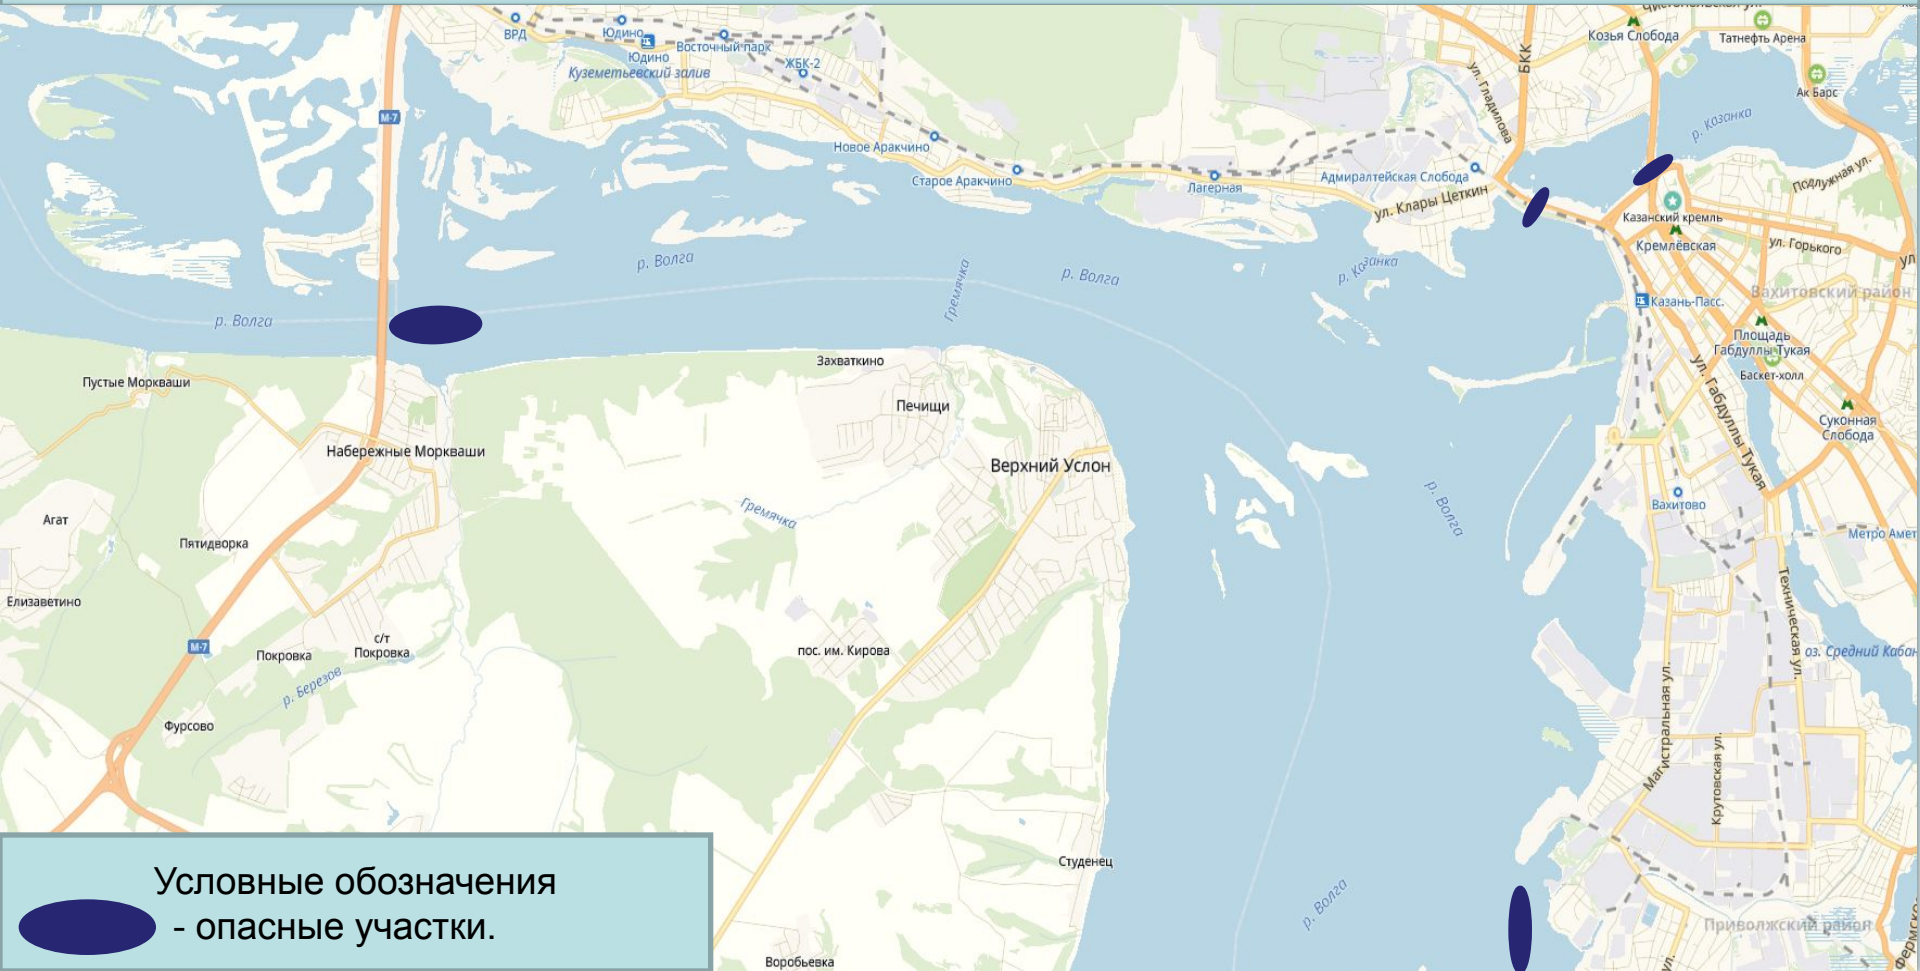

# ОПАСНЫЕ УЧАСТКИ РЕК РЕСПУБЛИКИ ТАТАРСТАН

Зеленодольск

Красный Яр

Васильево

Октябрьский

р. Волга

Улитино

Хрустальная р.

Нижние Вязовые

р. Волга

р. Козьшка

р. Сейга

р. Волга

Протопоповка

Свяжск

Детский санаторий

Пустые Моркваши

Набережные Моркваши

Большие Ширданы

р. Протопа

Мизиново

р. Сейка

Введенская Слобода

Иннополис

Каргополь

Тетюши

Три Озера

Никольское

Антоновка

Старые Салманы

Базарные Мата

Тяжбердино