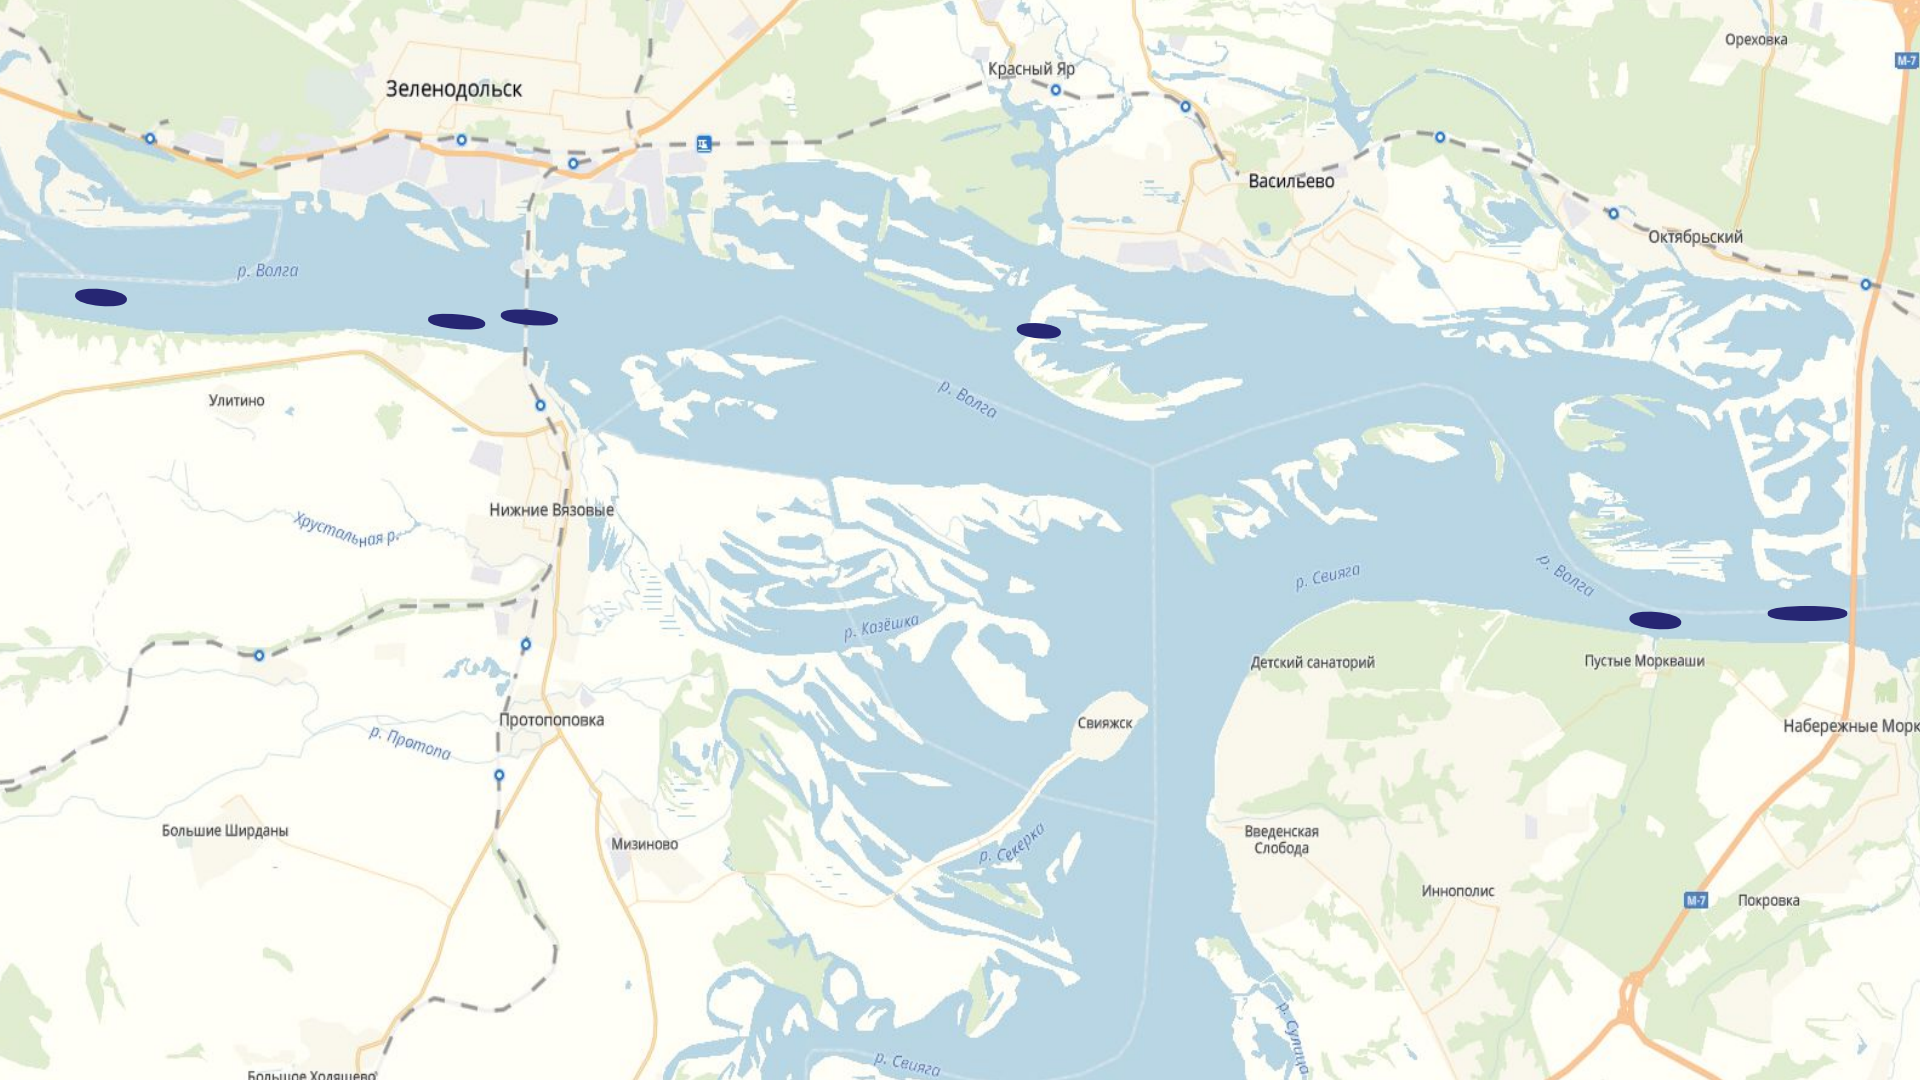

# ОПАСНЫЕ УЧАСТКИ РЕК РЕСПУБЛИКИ ТАТАРСТАН

Зеленодольск

Красный Яр

Васильево

Октябрьский

р. Волга

Улитино

Хрустальная р.

Нижние Вязовые

р. Волга

р. Козьшка

р. Сейга

р. Волга

Протопоповка

Свяжск

Детский санаторий

Пустые Моркваши

Набережные Моркваши

Большие Ширданы

р. Протопа

Мизиново

р. Сейка

Введенская Слобода

Иннополис

Каргополь

Тетюши

Три Озера

Никольское

Антоновка

Старые Салманы

Базарные Мата

Тяжбердино