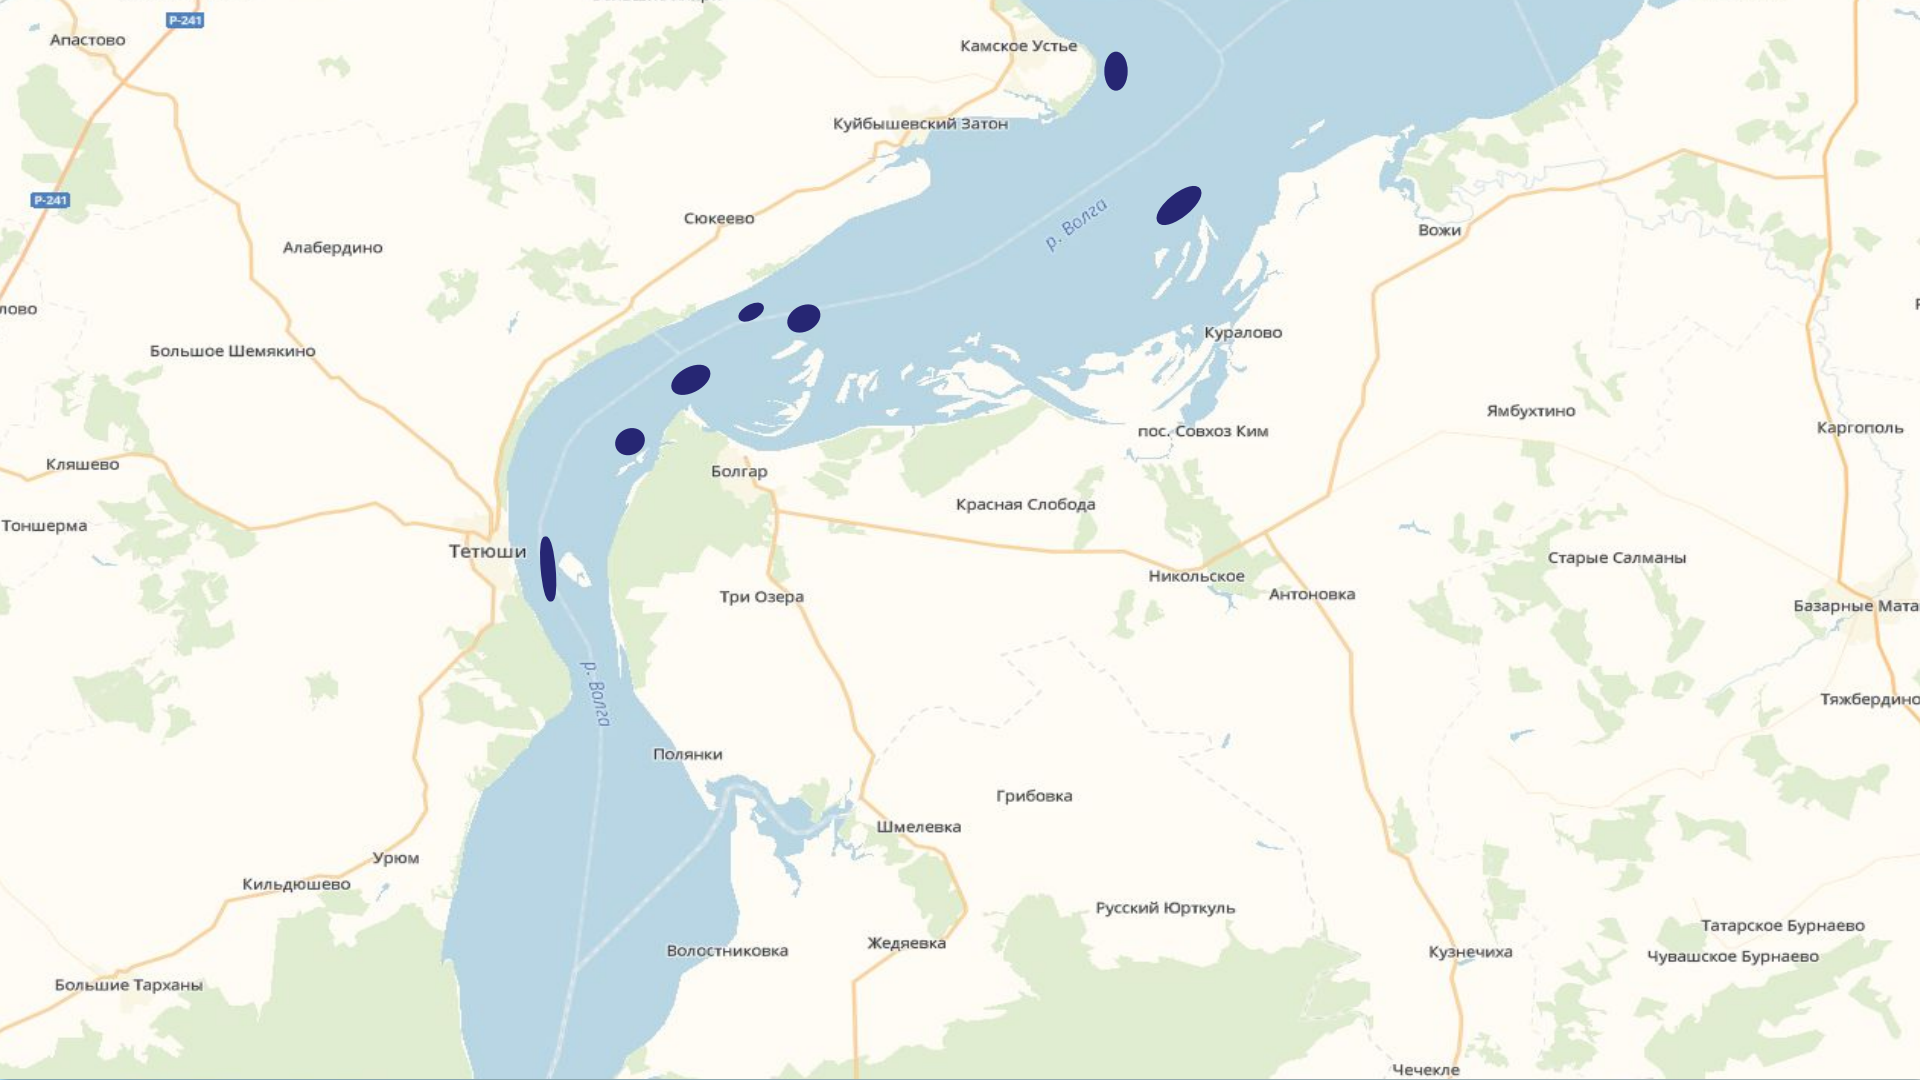

Березовка

Кубассы

Галактионово

Данауровка

Чистополь

Байтеряково

р. Олешанка

Дорожная ул.

ул. Энгельса

ул. Энгельса

ул. Валчинова

ул. Куляба

р. Ворожжя

ул. Курчатова

Луч

18К-1680

Большое Шемякино

Куралово

Кляшево

Болгар

пос. Совхоз Ким

Тоншерма

Красная Слобода

Ямбухтино

Каргополь

Тетюши

Три Озера

Никольское

Антоновка

Старые Салманы

Базарные Мата

Тяжбердино