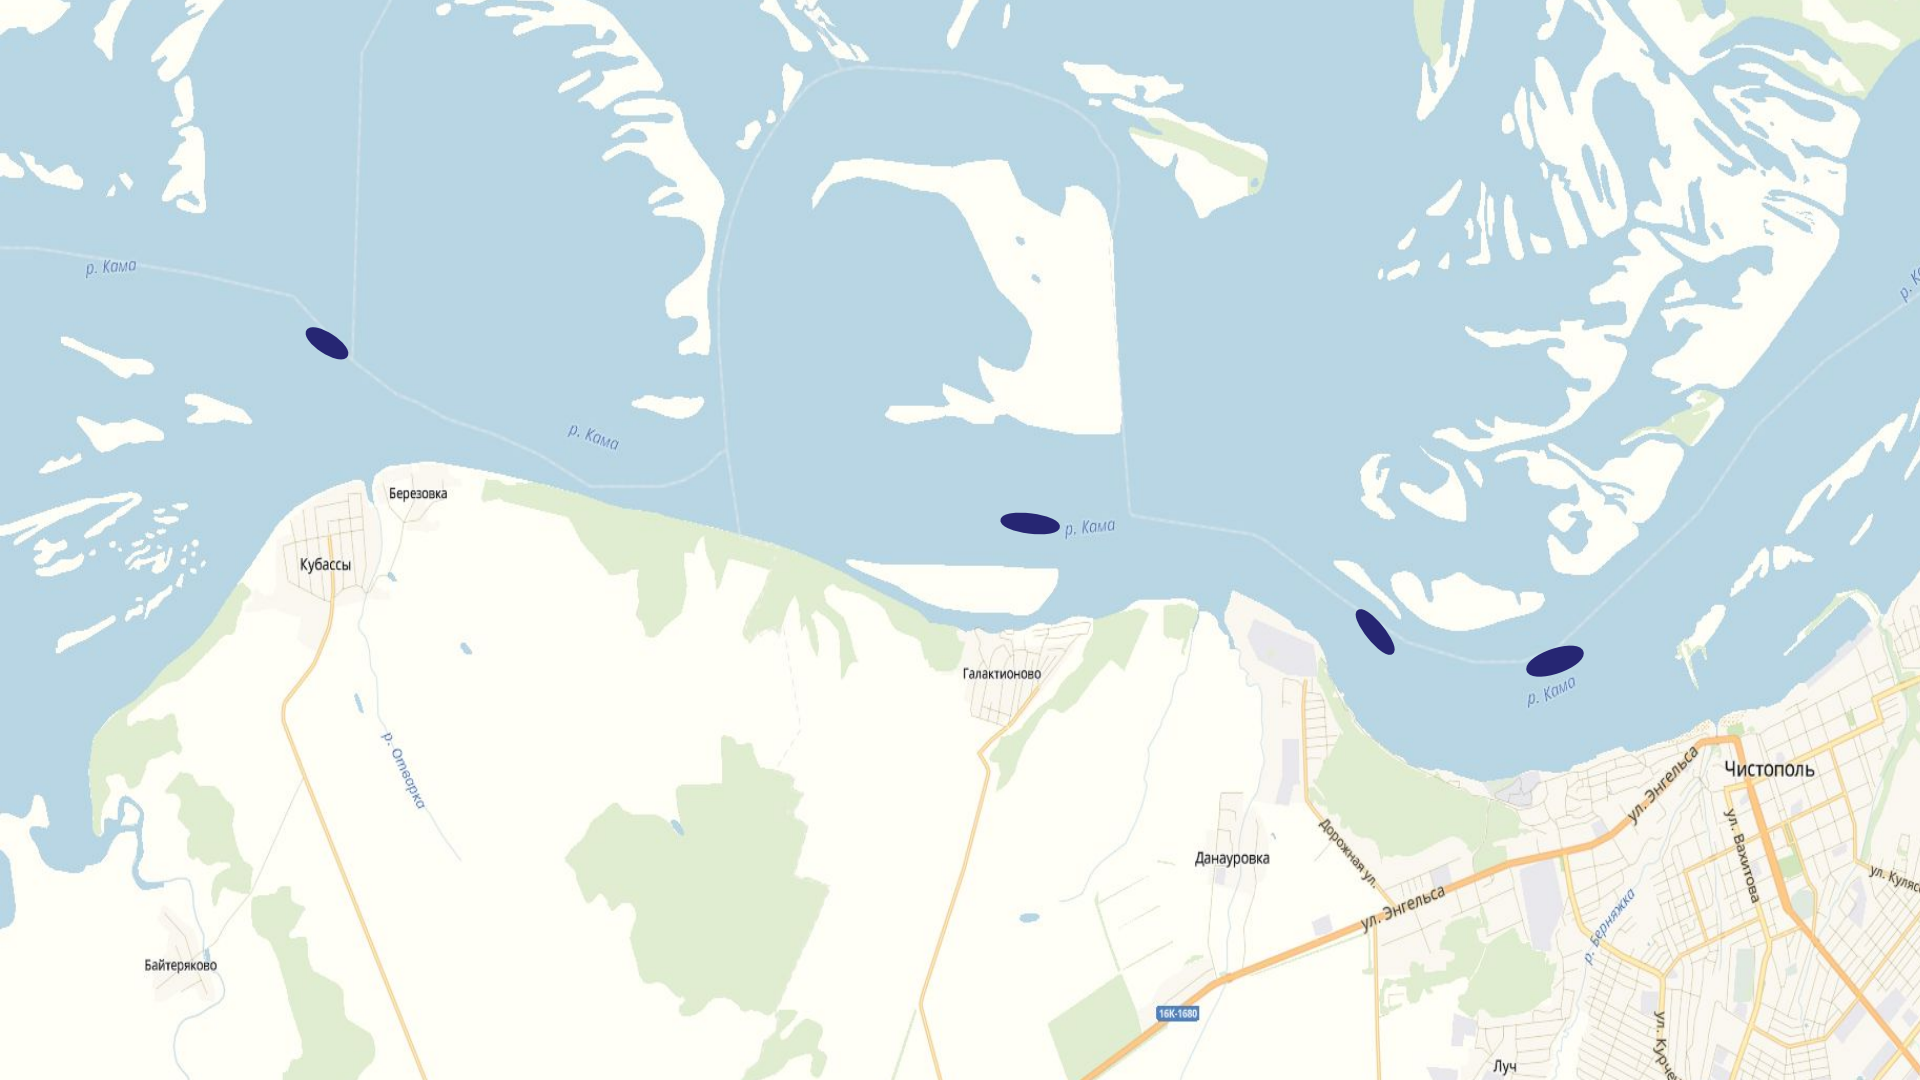

Ключ Труда

пос. Сокольского Лесничества

Иштерья

р. Аланей

р. Кама

р. Кама

р. Кама

р. Кама

Березовка

Кубассы

Галактионово

Данауровка

Чистополь

Байтеряково

р. Олешанка

Дорожная ул.

ул. Энгельса

ул. Энгельса

ул. Валчинова

ул. Куляба

р. Ворожжя

ул. Курчатова

Луч

18К-1680

Каргополь

Тетюши

Три Озера

Никольское

Антоновка

Старые Салманы

Базарные Мата

Тяжбердино