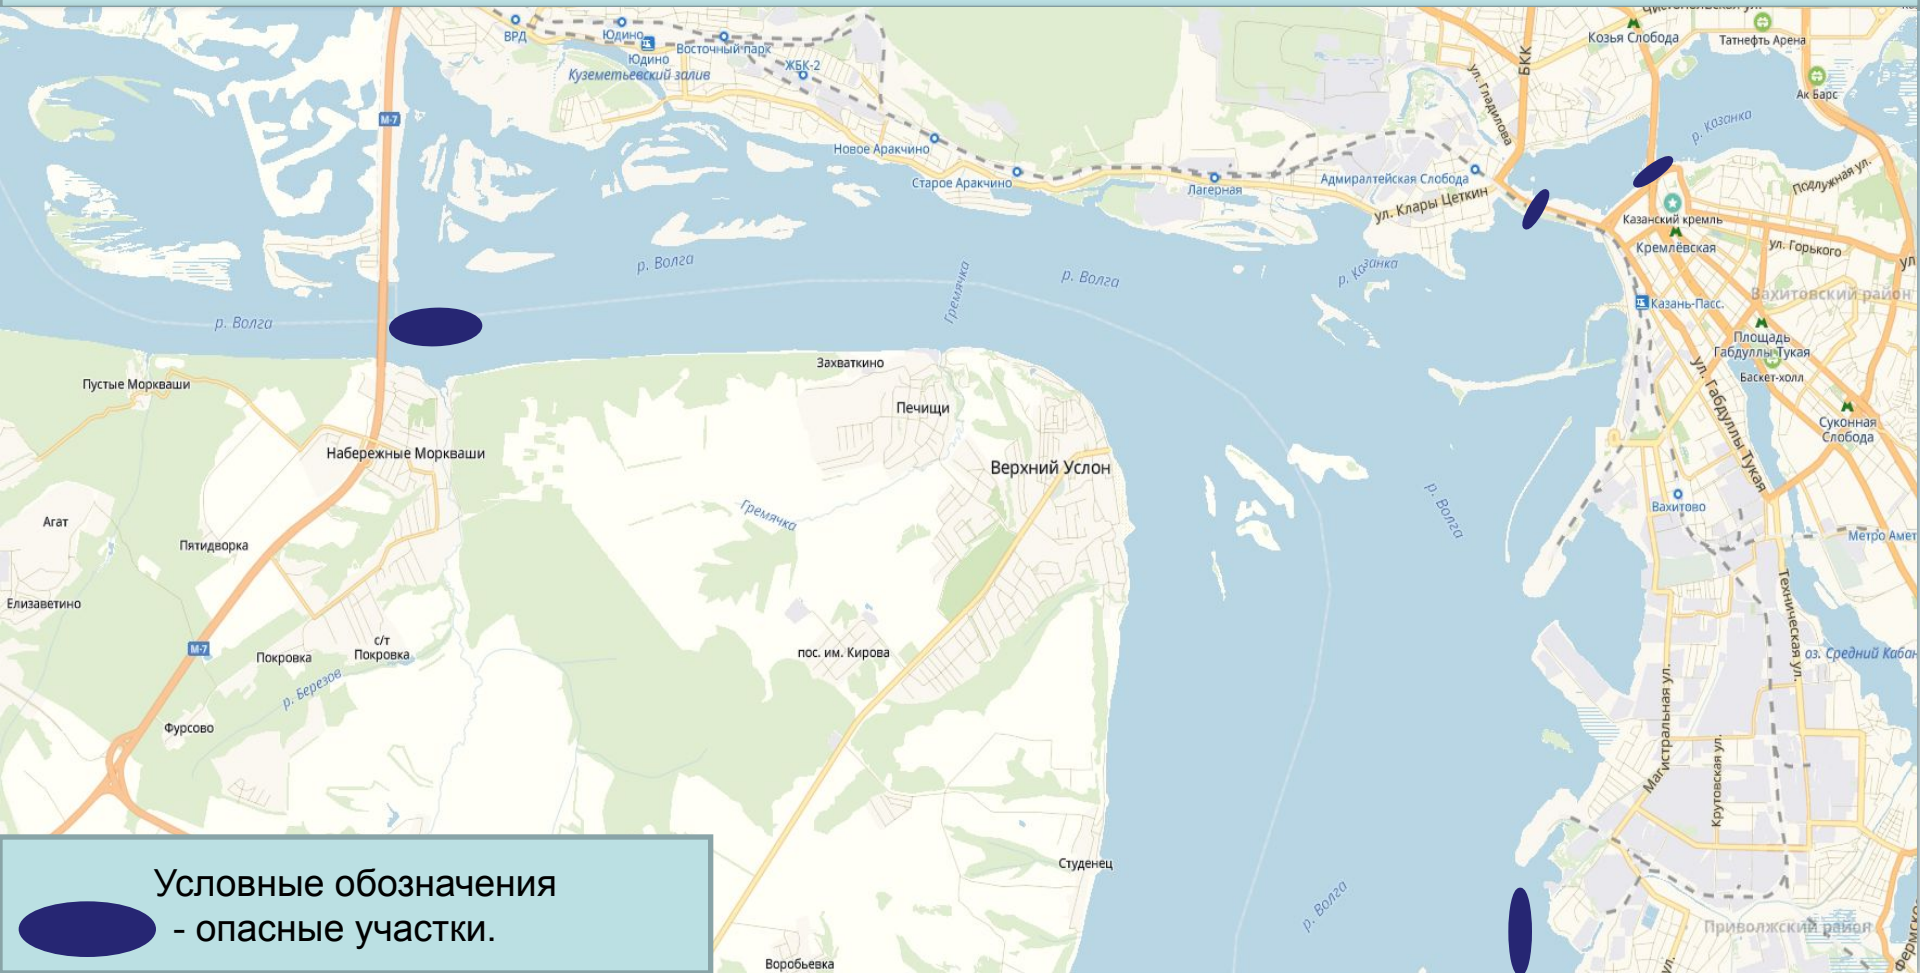

# ОПАСНЫЕ УЧАСТКИ РЕК РЕСПУБЛИКИ ТАТАРСТАН

Условные обозначения  
- опасные участки.

Зеленодольск

Красный Яр

Васильево

Октябрьский

р. Волга

Улитино

Детский санаторий

Пустые Моркваши

Набережные Моркваши

р. Протопа

р. Сежерка

Введенская Слобода

Иннополис

Большие Ширданы

р. Олетьянка

Березовка

Кубассы

Галактионово

Данауровка

Чистополь

Байтеряково

Луч

18К-1680

Дорожная ул.

ул. Энгельса

ул. Энгельса

ул. Валимова

ул. Куляба

р. Варяжка

ул. Курчатова