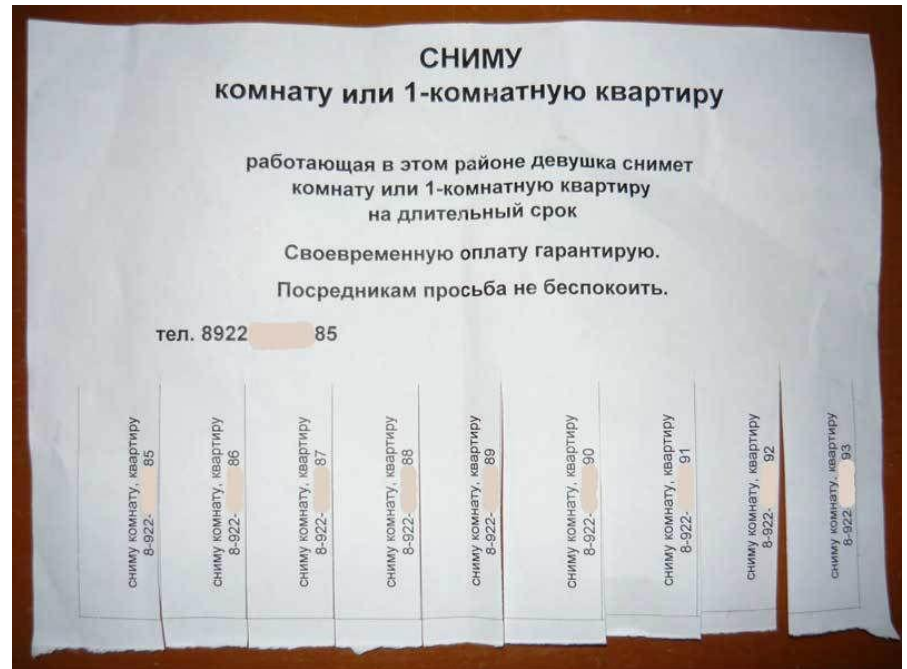

ОБЪЯВЛЕНИЕ!

Вниманию Жильцов!

Для жителей Вашего района будут проводиться косметический и капитальный ремонт квартир, комнат, санузлов и других помещений. Бесплатные консультации по оценке ремонта по телефону горячей линии (495) 771-21-55. Все работы выполняются по договору, с гарантией, профессиональными специалистами.

Пенсионерам предоставляются скидки.

Управление.

компании

Справки по ремонту	Справки по ремонту	Справки по ремонту	Справки по ремонту	Справки по ремонту
8 (495) 771-21-55	8 (495) 771-21-55	8 (495) 771-21-55	8 (495) 771-21-55	8 (495) 771-21-55
8 (925) 771-21-55	8 (925) 771-21-55	8 (925) 771-21-55	8 (925) 771-21-55	8 (925) 771-21-55