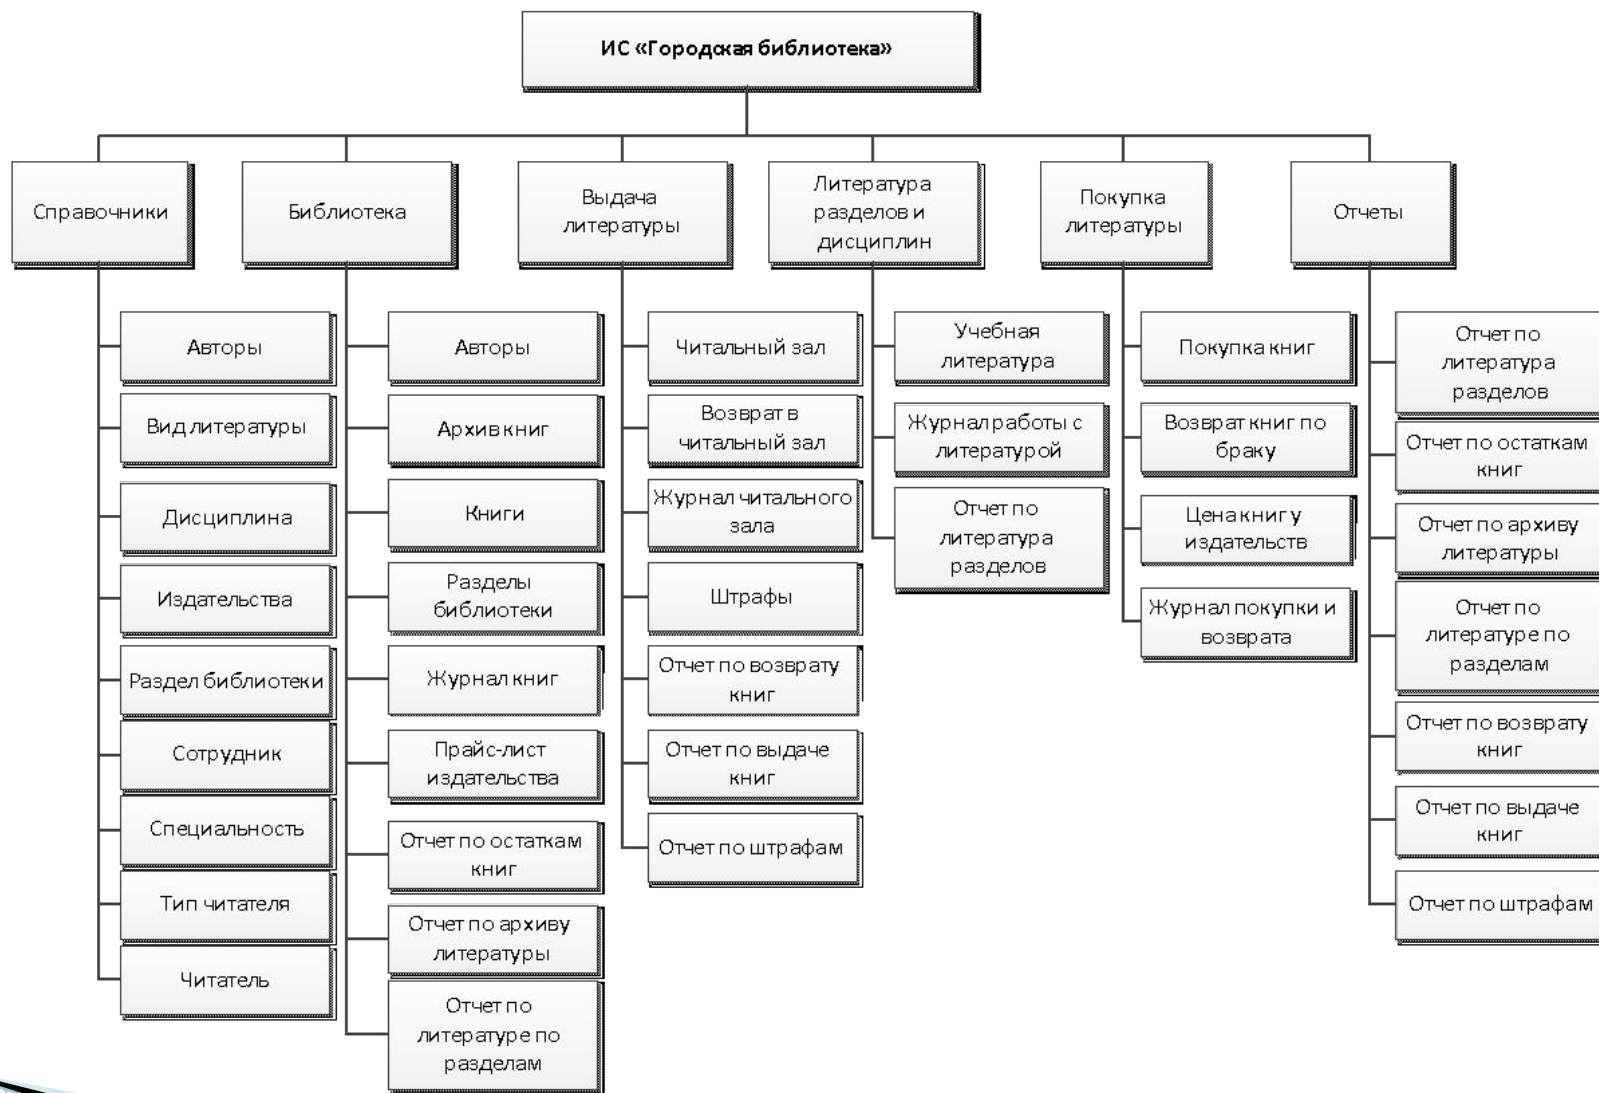

MS Windows 10

СУБД:

Встроенная СУБД 1С Предприятие 8.

Среда разработки:

1С Предприятие 8.3 технологическая платформа.

Информационная модель

Схема базы данных

Сценарий диалога ИС