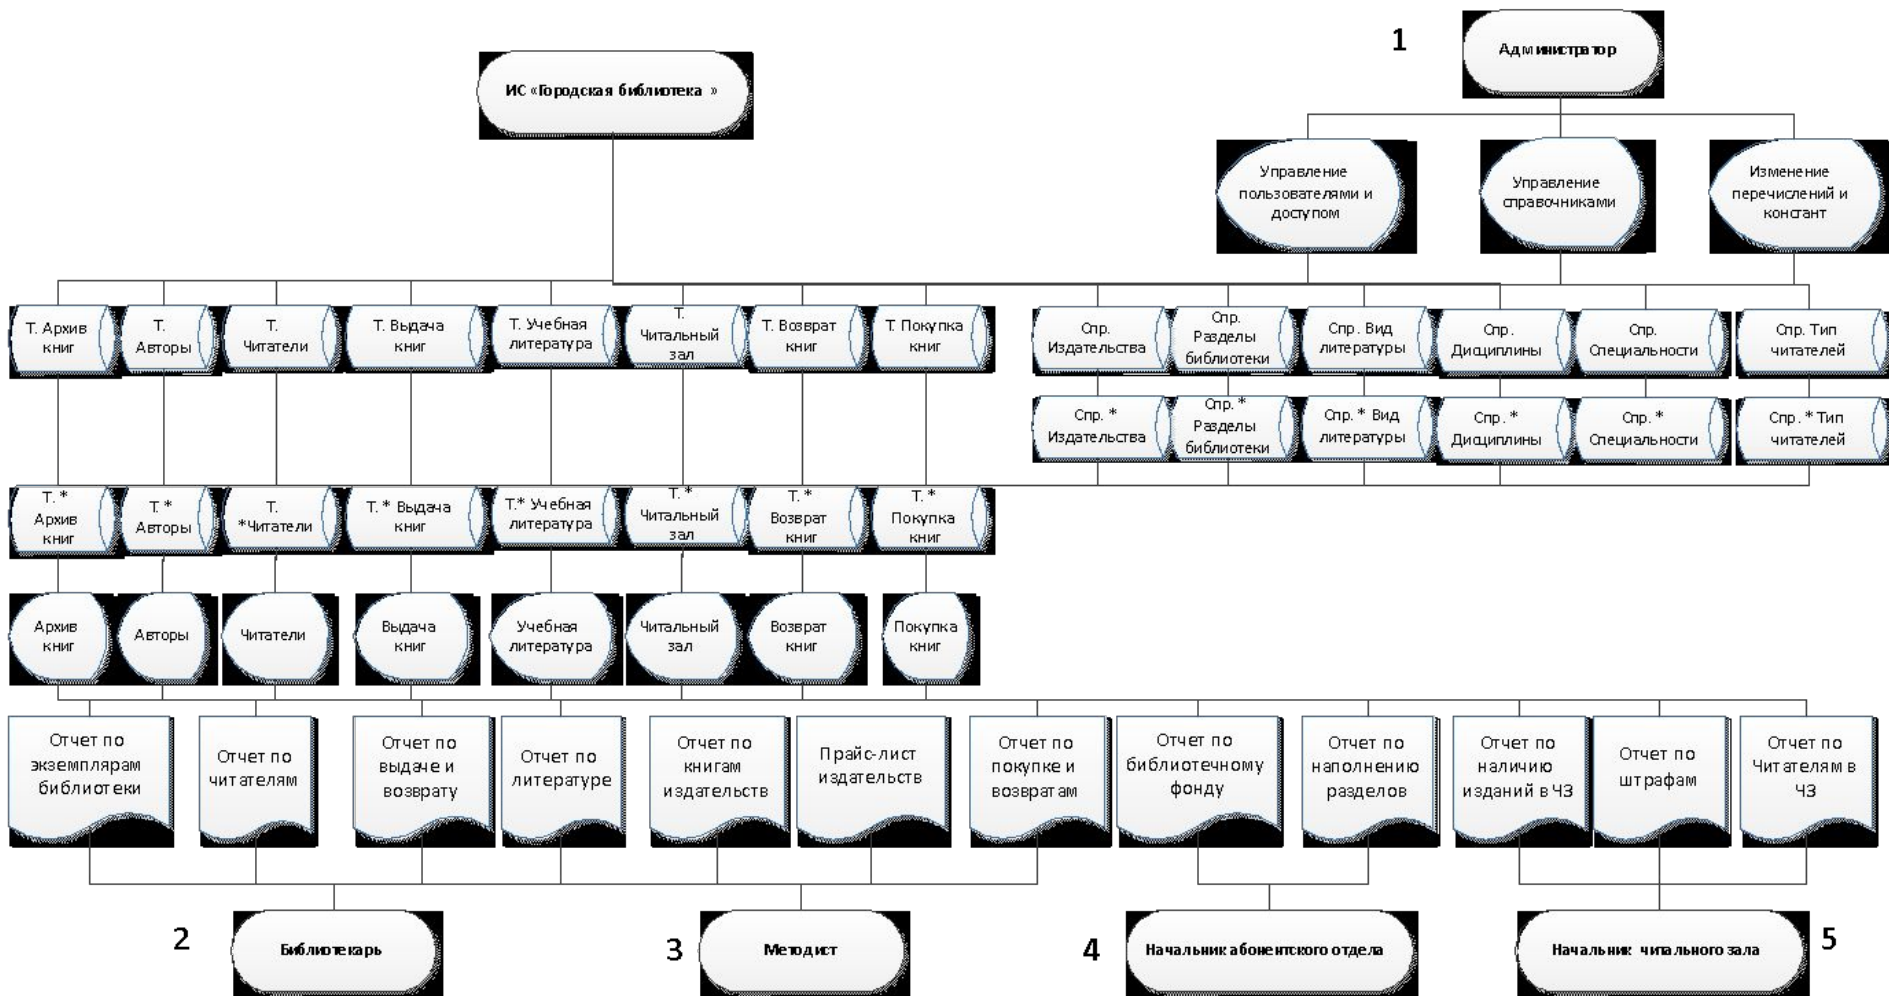

MS Windows 10

СУБД:

Встроенная СУБД 1С Предприятие 8.

Среда разработки:

1С Предприятие 8.3 технологическая платформа.

Информационная модель

Схема базы данных

Сценарий диалога ИС