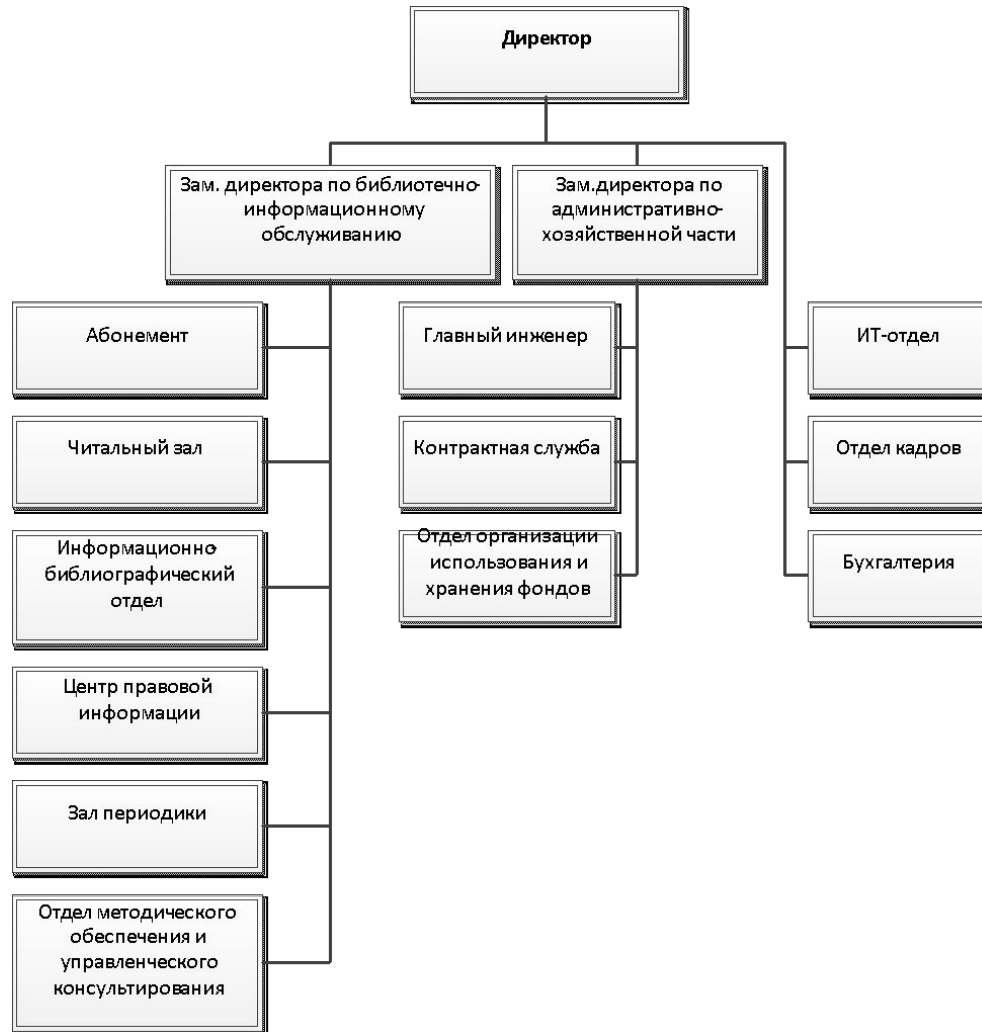

Организационная структура ЦГБ им. А. С. Пушкина г. Пермь

Схема технической архитектуры ЦГБ им. А. С. Пушкина г. Пермь

Задача автоматизации

Задача автоматизации

Обзор систем аналогов

- ▣ 1С:Библиотека ПРОФ
- ▣ АБИС Либра
- ▣ АИБС МегаПро

Выбранные стратегии

- ▣ **Стратегия автоматизации** – по направлениям.
- ▣ **Способ приобретения** - разработка собственного программного решения, которое может быть интегрировано в существующую ИТ-структуру библиотеки и на имеющейся платформе.