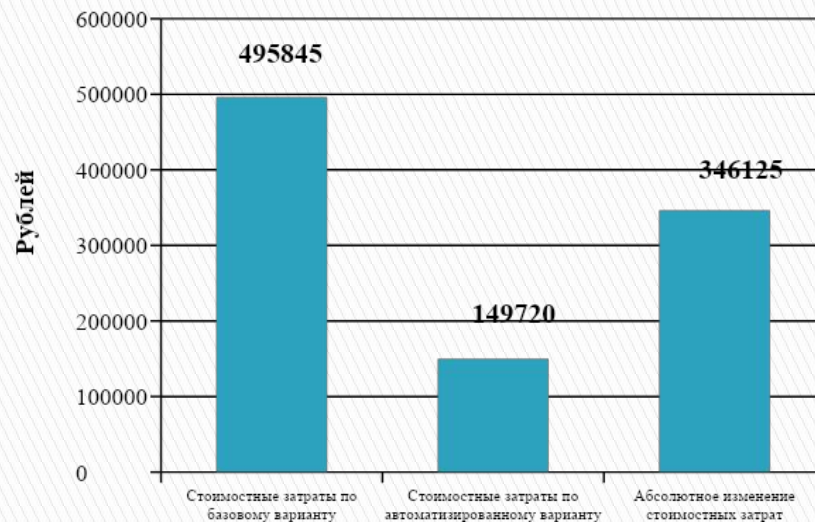

Экономическая эффективность

Затраты на проектирование и внедрение ИС «Городская библиотека» ЦГБ им. А. С. Пушкина г. Пермь составляют 71960 рублей, срок окупаемости проекта составляет 2,5 месяца.

Трудовые затраты

Стоимостные затраты