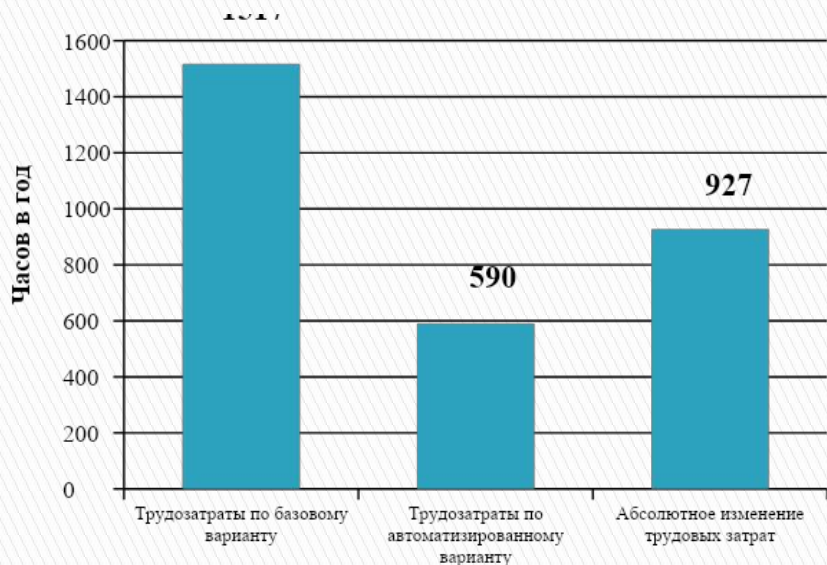

Экономическая эффективность

Затраты на проектирование и внедрение ИС «Городская библиотека» ЦГБ им. А. С. Пушкина г. Пермь составляют 71960 рублей, срок окупаемости проекта составляет 2,5 месяца.

Трудовые затраты

Стоимостные затраты