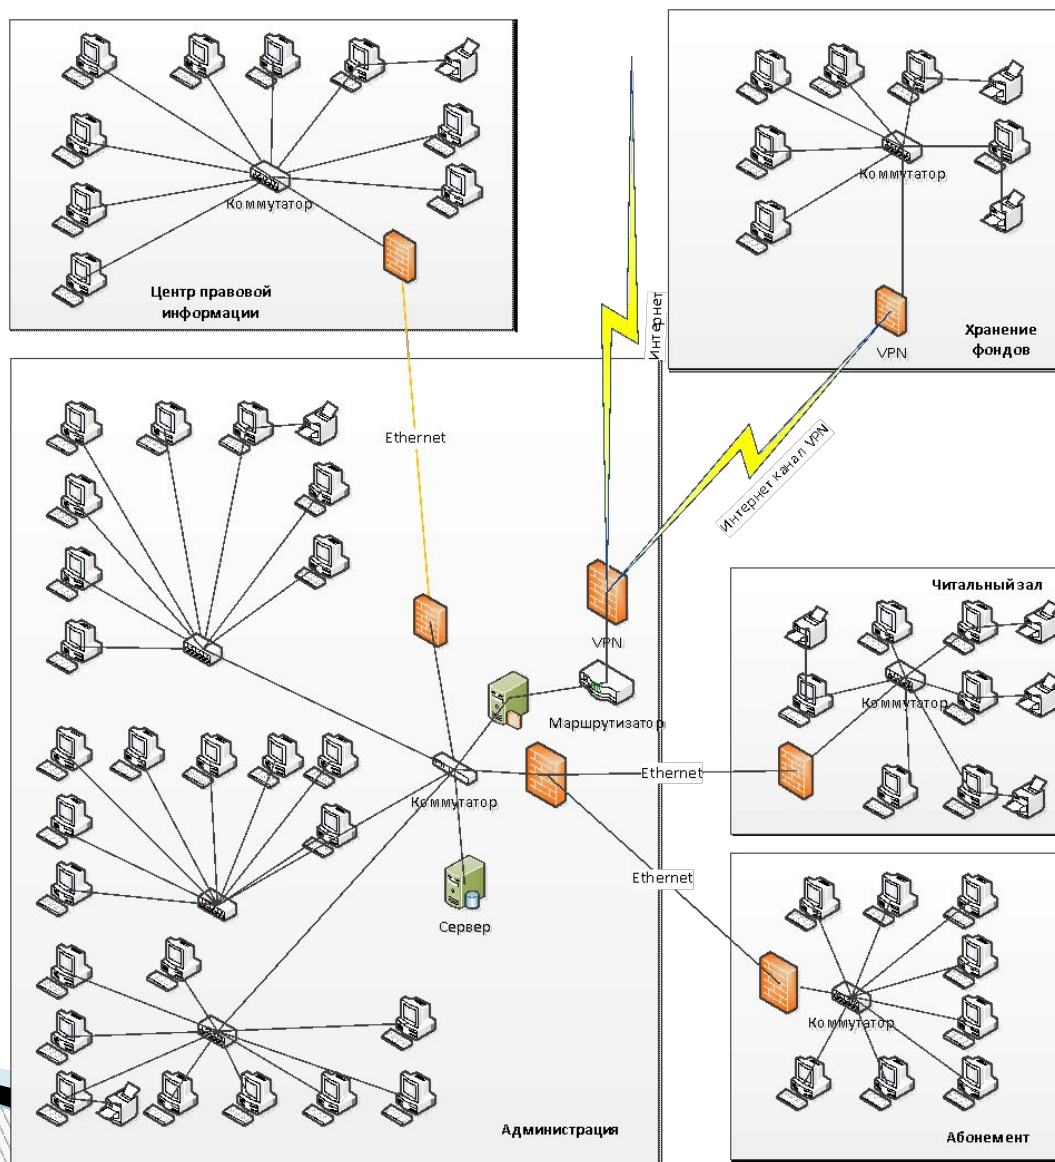

Организационная структура ЦГБ им. А. С. Пушкина г. Пермь

Схема технической архитектуры ЦГБ им. А. С. Пушкина г. Пермь

Задача автоматизации

Задача автоматизации

Обзор систем аналогов

- ▣ 1С:Библиотека ПРОФ
- ▣ АБИС Либра
- ▣ АИБС МегаПро

Выбранные стратегии

- ▣ **Стратегия автоматизации** – по направлениям.
- ▣ **Способ приобретения** - разработка собственного программного решения, которое может быть интегрировано в существующую ИТ-структуру библиотеки и на имеющейся платформе.