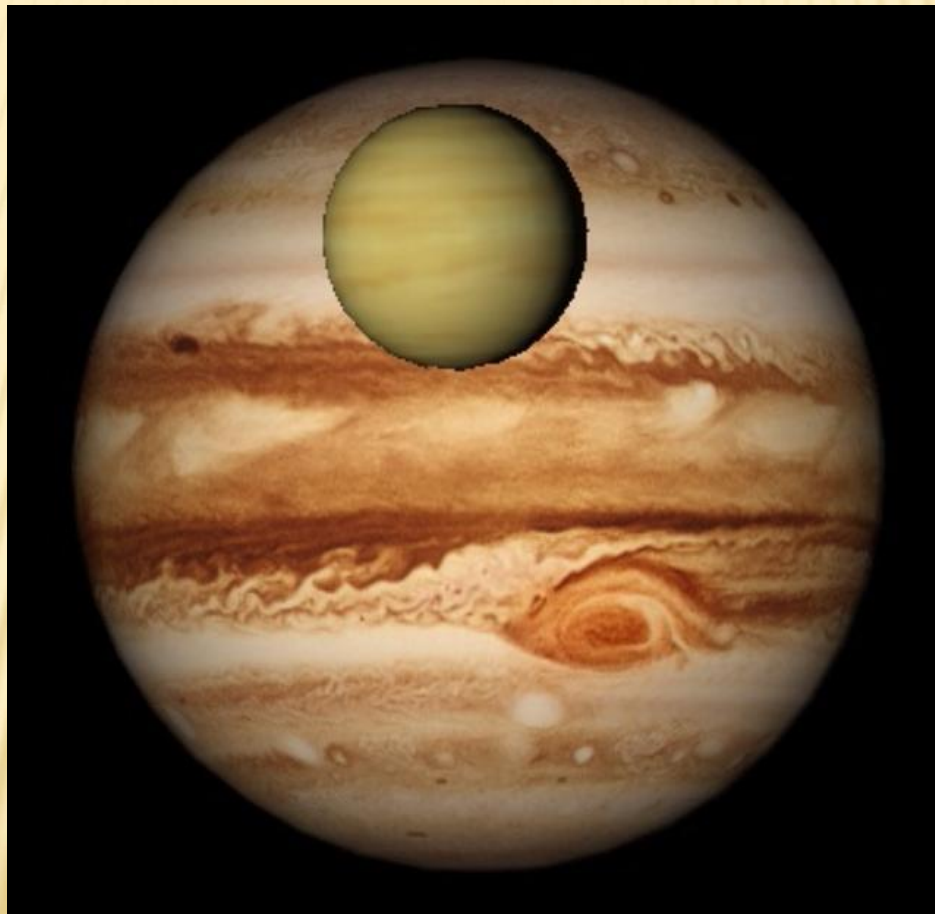

НЕБЕСНЫЕ ЯВЛЕНИЯ

ТАБЛИЦА КОСМИЧЕСКИХ ЯВЛЕНИЙ

| Космические явления | Небесные явления, возникающие вследствие данных космических явлений |
|---------------------------------|--|
| Вращение Земли вокруг своей оси | <ol style="list-style-type: none">1. Суточное вращение небесной сферы вокруг оси мира с востока на запад.2. Восход и заход светил.3. Кульминация светил.4. Смена дня и ночи... и т.д. |
| Обращение Луны вокруг Земли | <ol style="list-style-type: none">1. Видимое движение Луны по небесной сфере.2. Смена фаз Луны.3. Солнечные и лунные затмения ... и т.д. |
| Обращение Земли вокруг Солнца | <ol style="list-style-type: none">1. Годичное изменение вида звездного неба.2. Годичное движение Солнца по эклиптике с запада на восток.3. Изменение полуденной высоты Солнца над горизонтом в течение года.4. Смена времен года ... и т.д. |

МЕРЦАНИЕ ЗВЕЗД

ЗЕЛЕНЫЙ ЛУЧ НА ВОСХОДЕ ИЛИ ЗАХОДЕ СОЛНЦА

ГАЛО ВОКРУГ СОЛНЦА

ГАЛО ВОКРУГ ЛУНЫ

ПАРГЕЛИЙ (ТРОЙНОЕ ГАЛО)

ВЕНЕЦ ВОКРУГ ЛУНЫ

СЕВЕРНОЕ СИЯНИЕ

ПОКРЫТИЕ ВЕНЕРЫ МЕРКУРИЯ

ПРОХОЖДЕНИЕ ВЕНЕРЫ И МЕРКУРИЯ ПО ДИСКУ СОЛНЦА