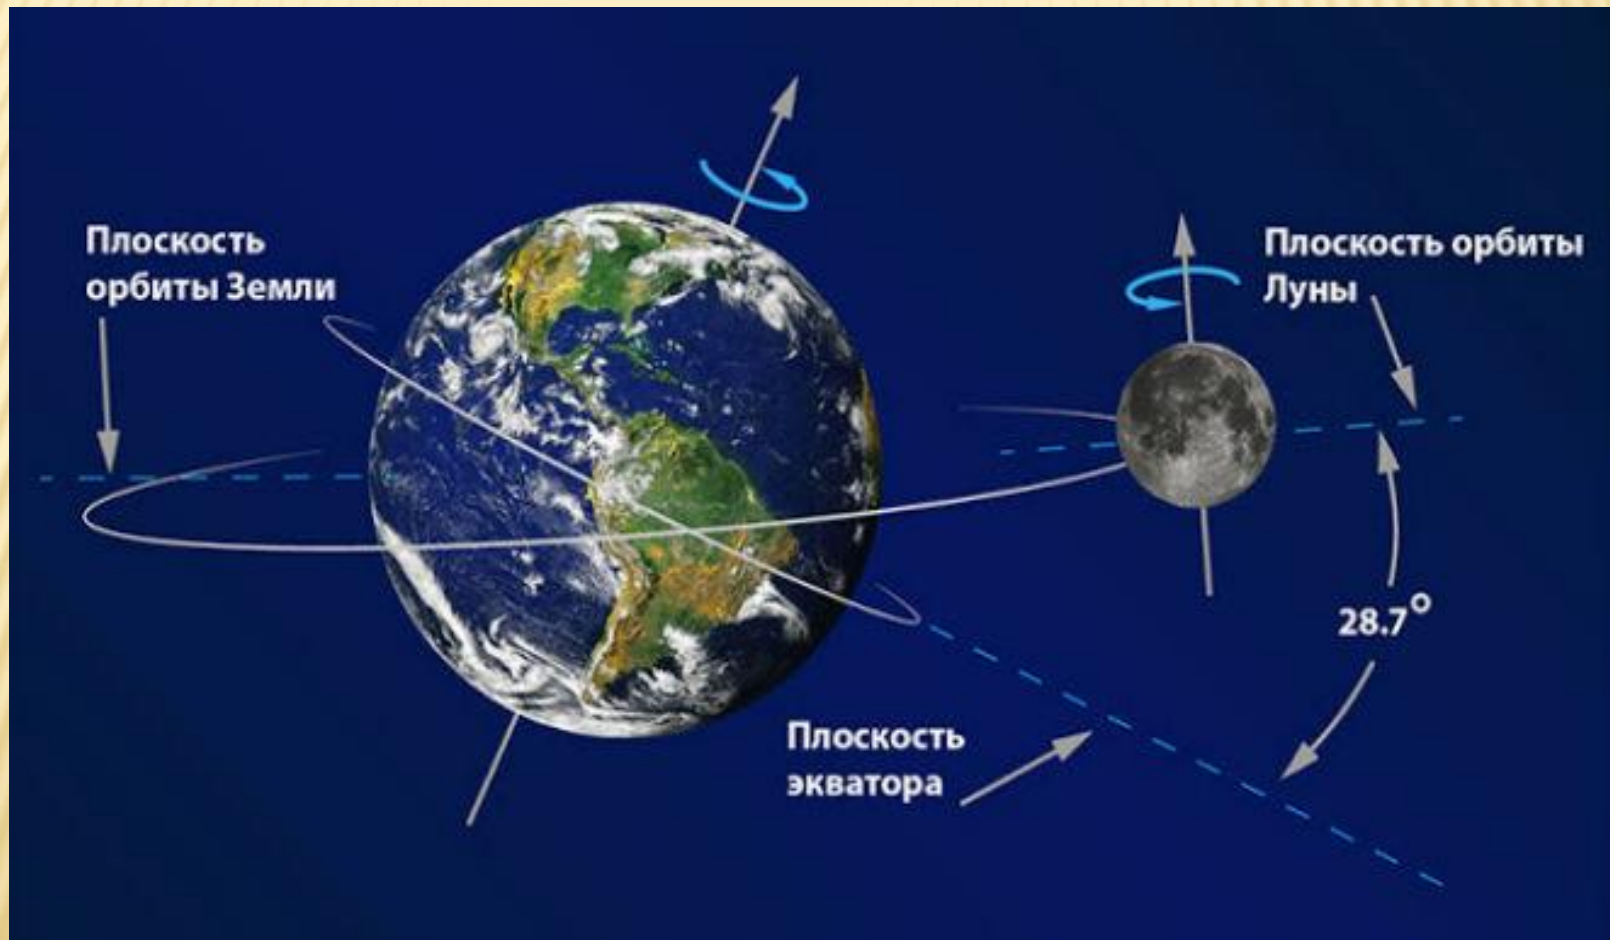

ЛУННОЕ ЗАТМЕНИЕ

Лунные затмения
происходят,
когда Луна оказывается
в тени Земли.

Ход лунного затмения

Затмение Луны

ПОЛНОЕ ЗАТМЕНИЕ ЛУНЫ

ЧАСТНОЕ ЗАТМЕНИЕ ЛУНЫ

ПОЛУТЕНЕВОЕ ЗАТМЕНИЕ ЛУНЫ

ПЕРИОДИЧНОСТЬ ЛУННОГО ЗАТМЕНИЯ

ПРОХОЖДЕНИЕ ВЕНЕРЫ И МЕРКУРИЯ ПО ДИСКУ СОЛНЦА