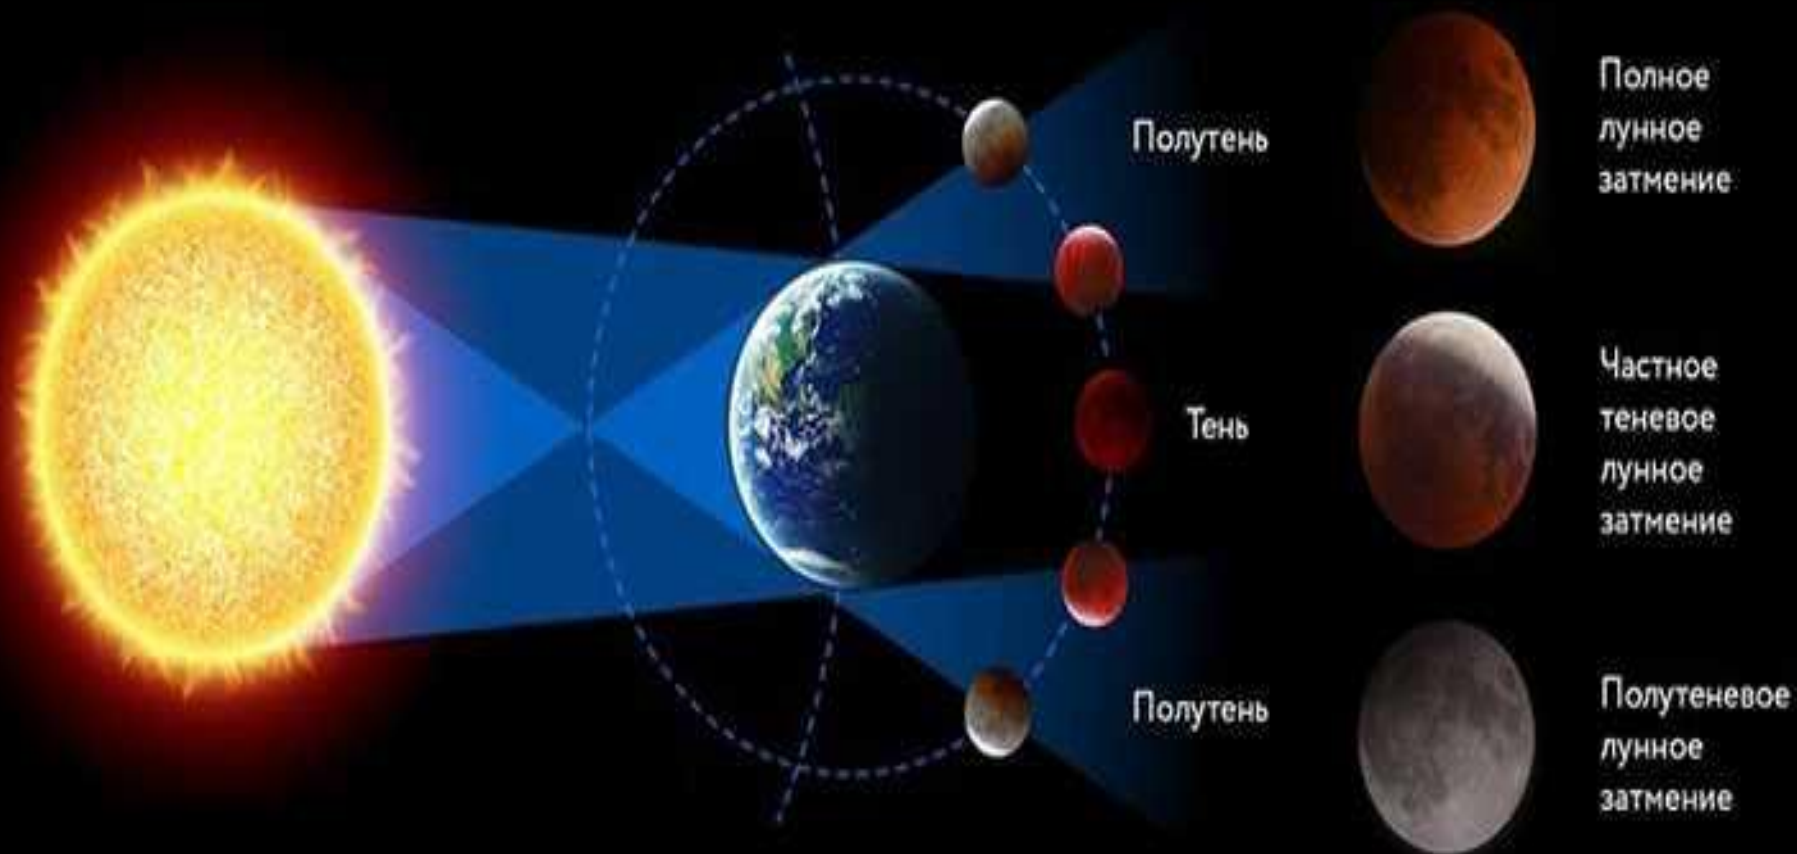

ЛУННОЕ ЗАТМЕНИЕ

Лунные затмения
происходят,
когда Луна оказывается
в тени Земли.

Ход лунного затмения

Затмение Луны

ПОЛНОЕ ЗАТМЕНИЕ ЛУНЫ

ЧАСТНОЕ ЗАТМЕНИЕ ЛУНЫ

ПОЛУТЕНЕВОЕ ЗАТМЕНИЕ ЛУНЫ

ПЕРИОДИЧНОСТЬ ЛУННОГО ЗАТМЕНИЯ

МИФЫ И ПОВЕРЬЯ О ЛУННЫХ ЗАТМЕНИЯХ

Частичное затмение
Полное затмение

Солнце

Луна

Земля

Тень
Полутень

ПОЛНОЕ СОЛНЕЧНОЕ ЗАТМЕНИЕ

ЧЕТКИ БЕЙЛИ (БРИЛЛИАНТОВОЕ КОЛЬЦО)

ПРОХОЖДЕНИЕ ВЕНЕРЫ И МЕРКУРИЯ ПО ДИСКУ СОЛНЦА