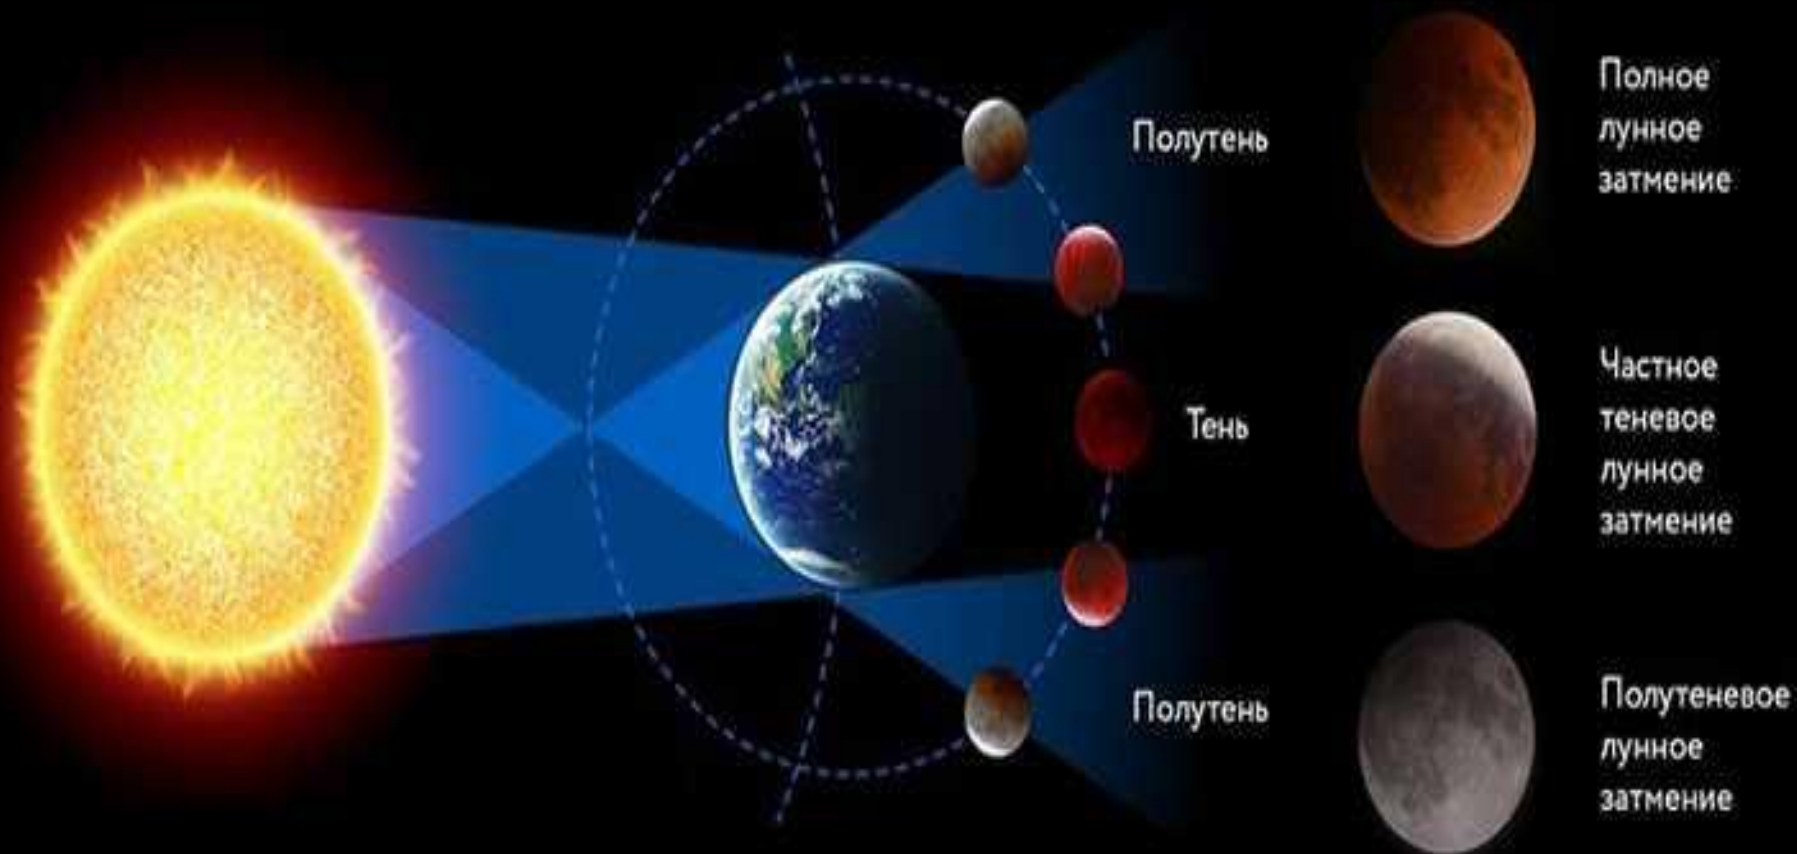

# ЛУННОЕ ЗАТМЕНИЕ

Лунные затмения  
происходят,  
когда Луна оказывается  
в тени Земли.

Ход лунного затмения

# Затмение Луны

# ПРОХОЖДЕНИЕ ВЕНЕРЫ И МЕРКУРИЯ ПО ДИСКУ СОЛНЦА

---