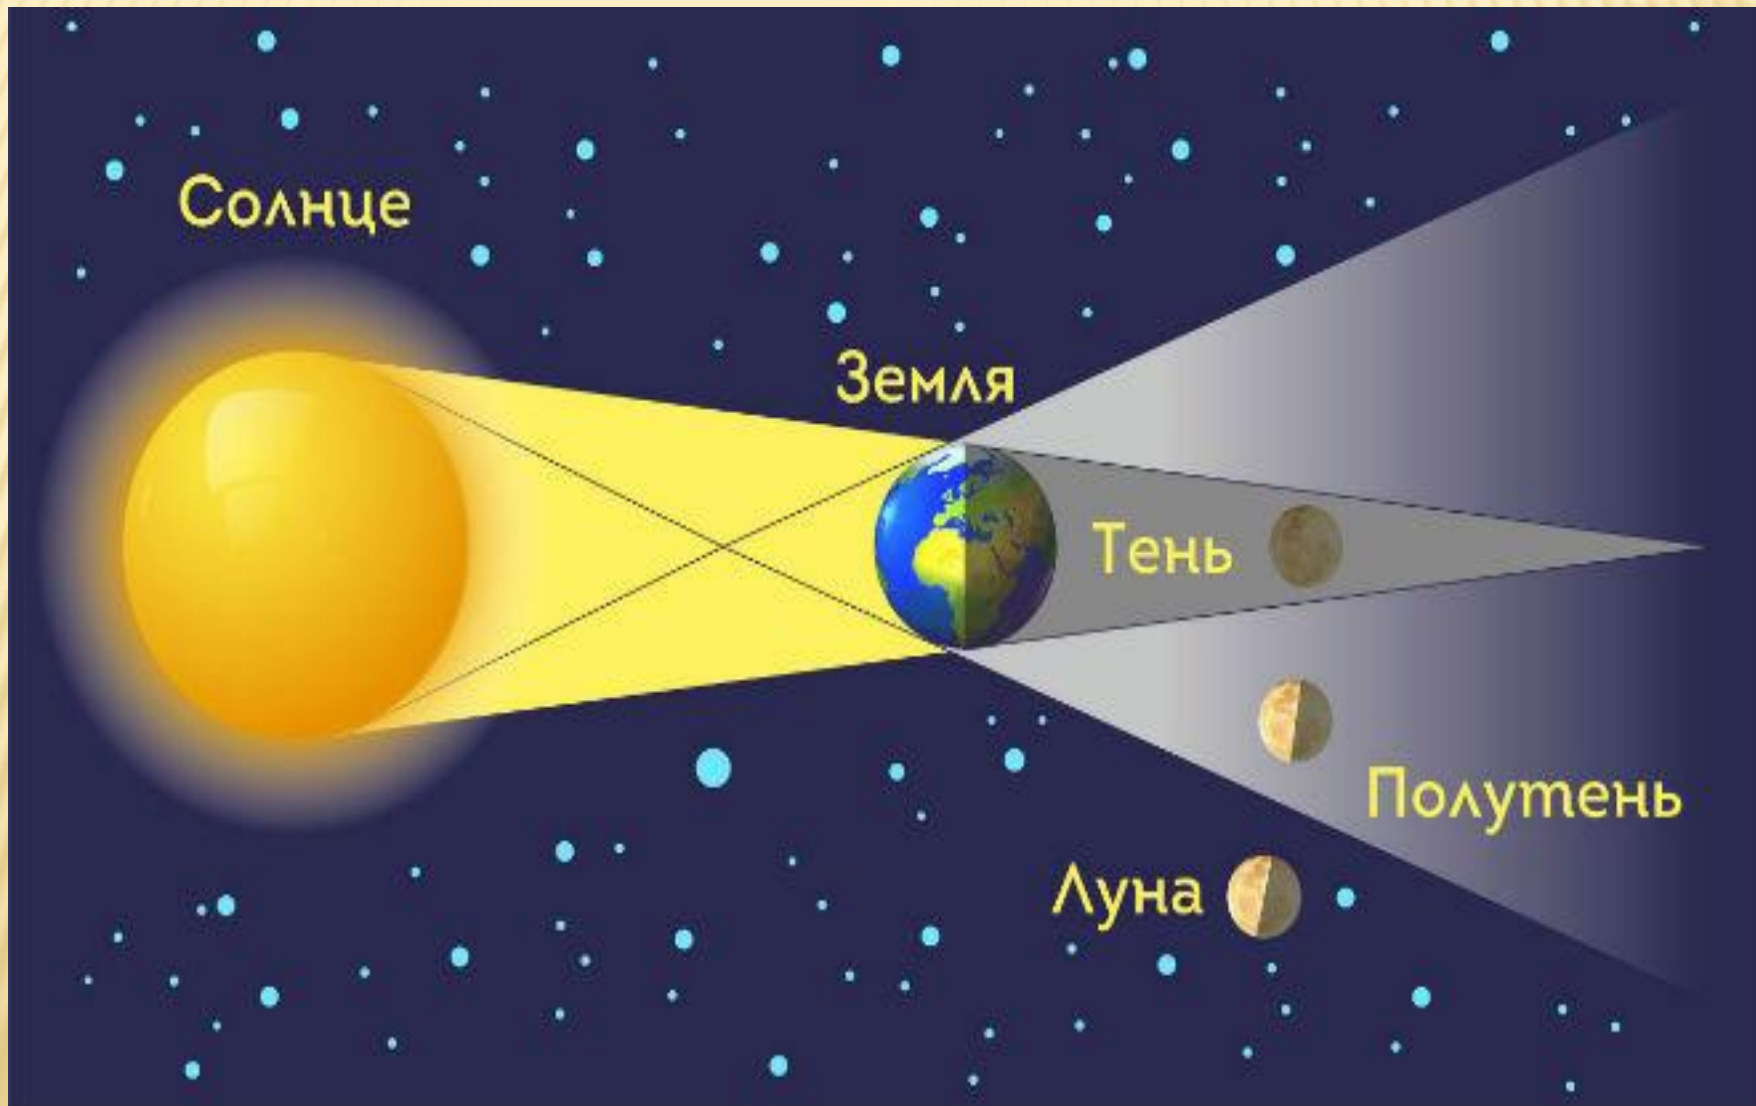

# ТАБЛИЦА КОСМИЧЕСКИХ ЯВЛЕНИЙ

Космические явления	Небесные явления, возникающие вследствие данных космических явлений
Вращение Земли вокруг своей оси	<ol style="list-style-type: none"><li>1. Суточное вращение небесной сферы вокруг оси мира с востока на запад.</li><li>2. Восход и заход светил.</li><li>3. Кульминация светил.</li><li>4. Смена дня и ночи... и т.д.</li></ol>
Обращение Луны вокруг Земли	<ol style="list-style-type: none"><li>1. Видимое движение Луны по небесной сфере.</li><li>2. Смена фаз Луны.</li><li>3. Солнечные и лунные затмения ... и т.д.</li></ol>
Обращение Земли вокруг Солнца	<ol style="list-style-type: none"><li>1. Годичное изменение вида звездного неба.</li><li>2. Годичное движение Солнца по эклиптике с запада на восток.</li><li>3. Изменение полуденной высоты Солнца над горизонтом в течение года.</li><li>4. Смена времен года ... и т.д.</li></ol>

# ЛУННОЕ ЗАТМЕНИЕ

Лунные затмения  
происходят,  
когда Луна оказывается  
в тени Земли.

Ход лунного затмения