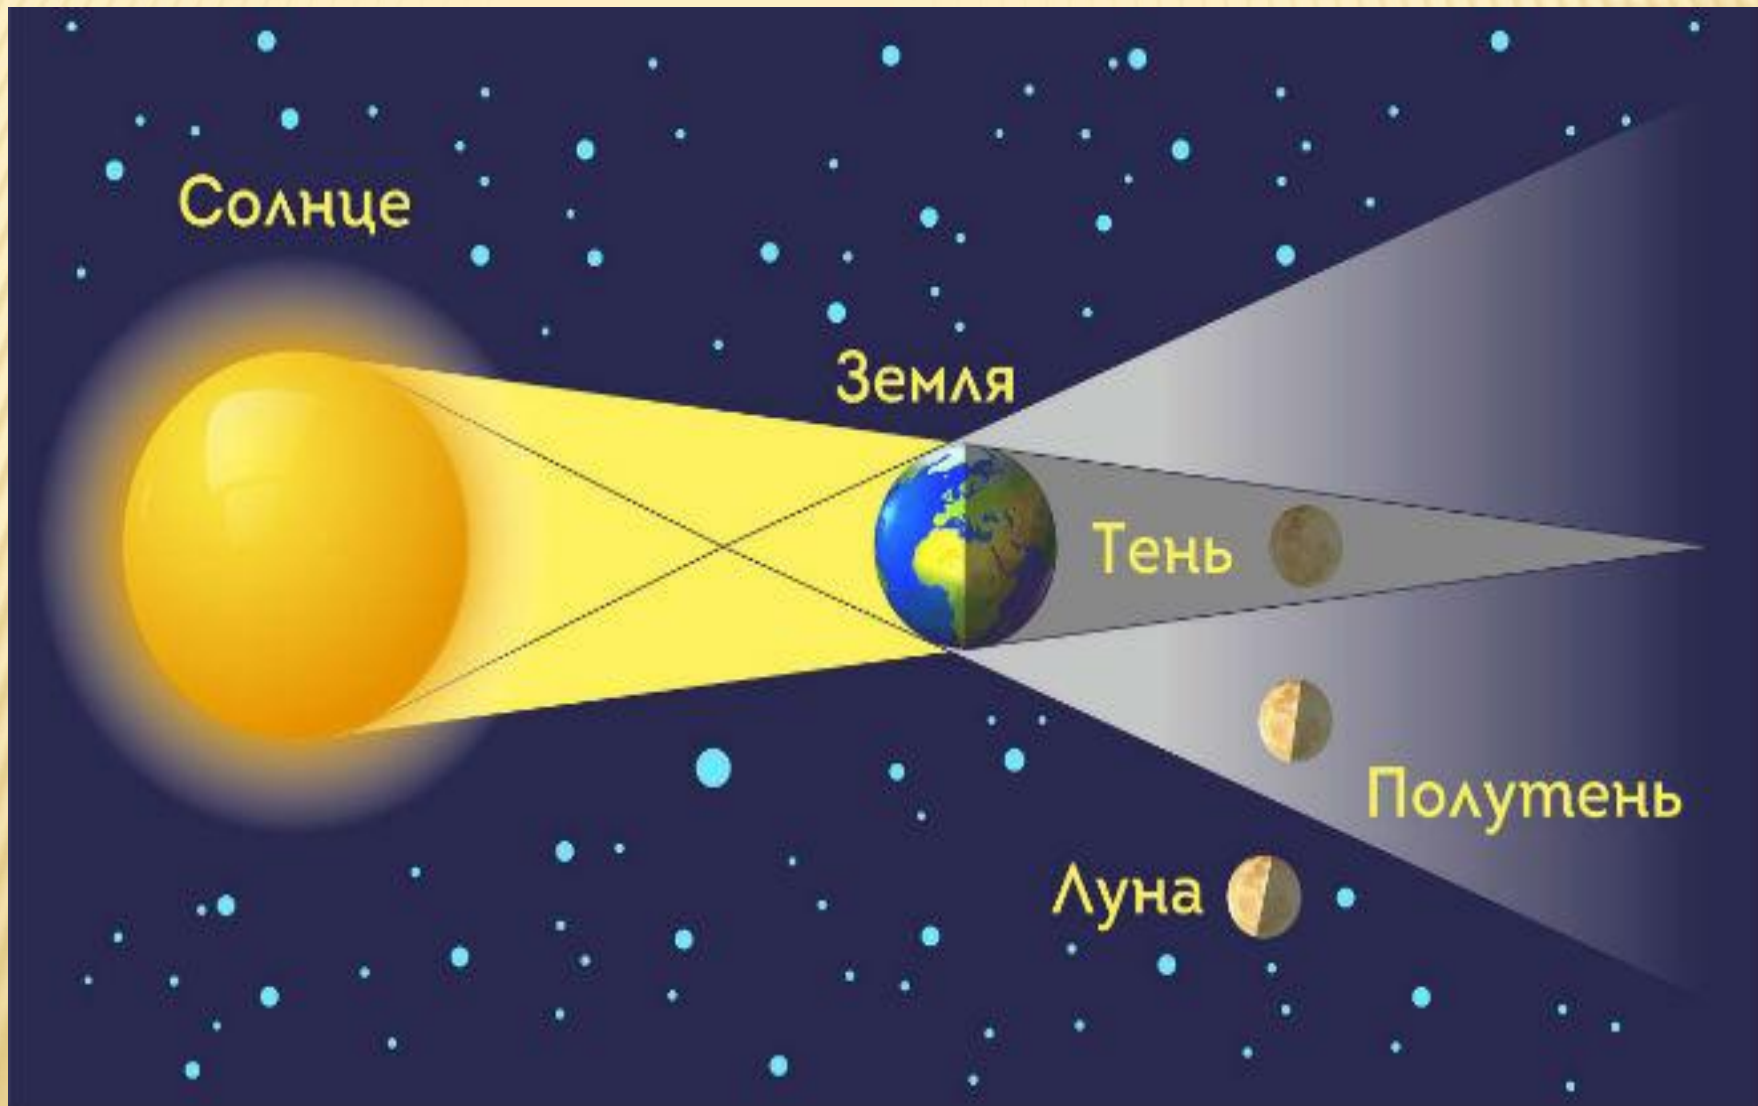

Sun	Mon	Tue	Wed	Thu	Fri	Sat
				1 	2 	3
4 	5 	6 	7 	8 	9 	10
11 	12 	13 	14 	15 	16 	17
18 	19 	20 	21 	22 	23 	24
25 	26 	27 	28 			

ЛУННОЕ ЗАТМЕНИЕ