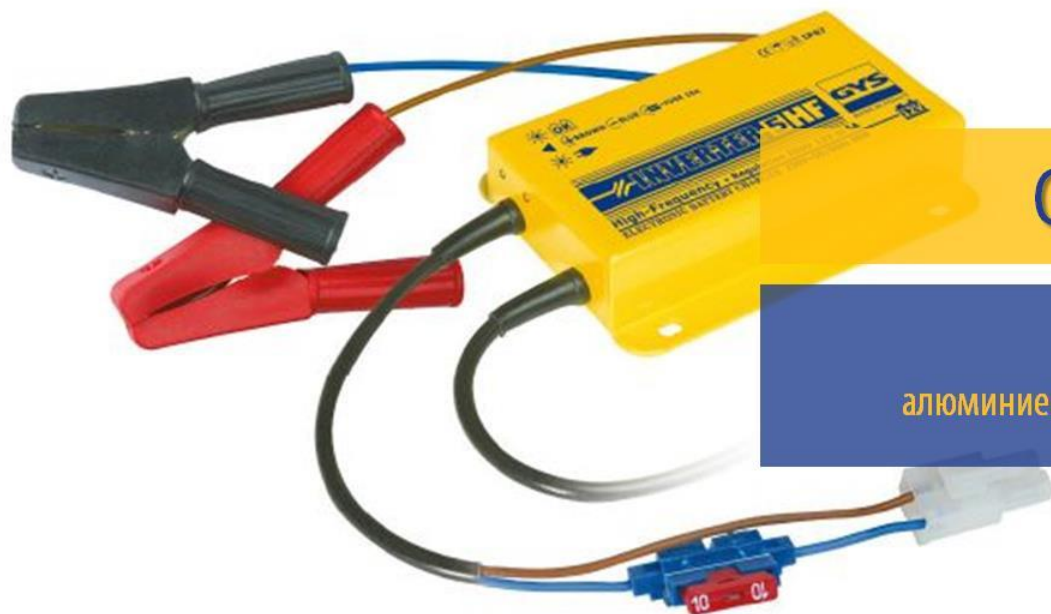

ОМОЛОГИРОВАНЫ
RENAULT

RENAULT

ЗАРЯДНЫЕ УСТРОЙСТВА

GYS INVERTHER 5HF

Высокая степень защиты:
алюминиевый корпус, компоненты залиты компаундом

ЗАРЯДНЫЕ УСТРОЙСТВА

GYS GYSFLASH

Самые передовые и высокотехнологичные разработки