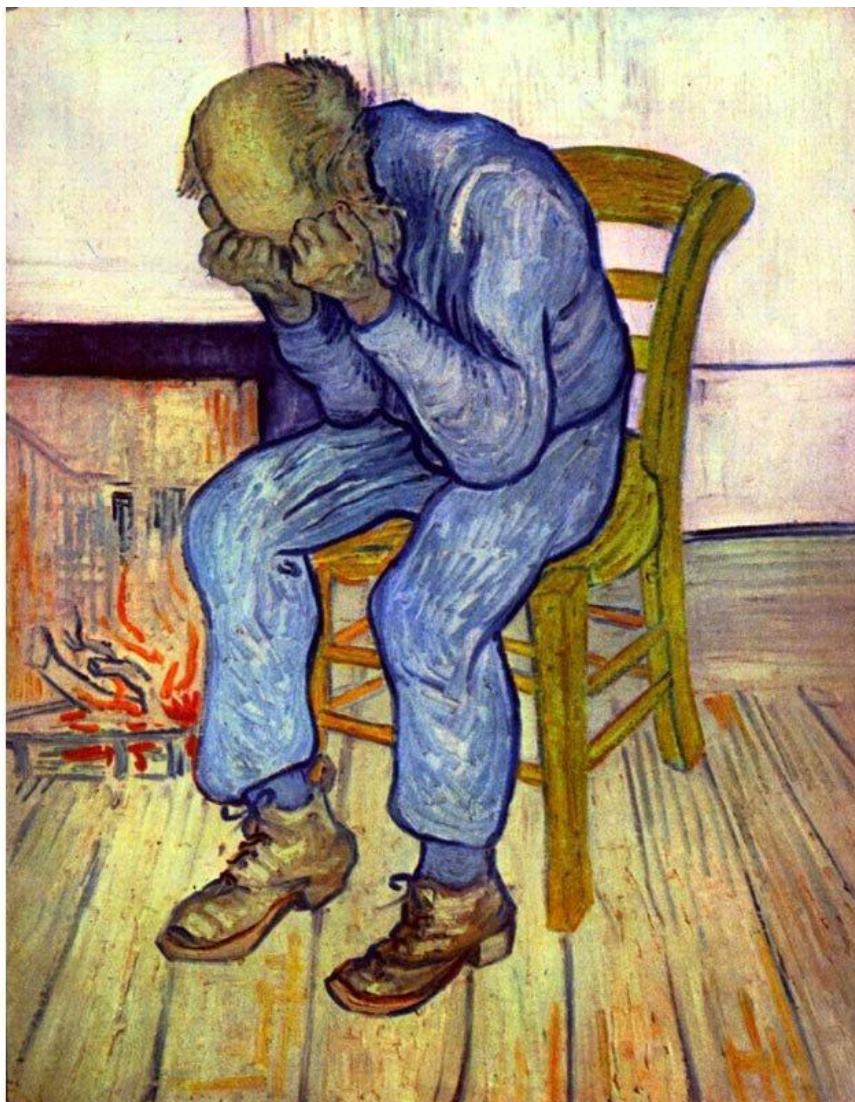

Тоска, печаль

Трепаченкова Мария 8 «Д»

Ван Гог «На пороге
вечности»

Михаил Александрович
Врубель «Пан»

Александр Александрович
Авдеев «Тоска»

Николай Петрович
Богданов-Бельский «Горе»
1909

Ван Гог «Печаль
будет длиться
вечно»

«Печаль Друга»

Виктор Михайлович Васнецов
«Аленушка»

Гюстав Моро «Вечер и печаль»

«Вечер и скорбь» Гюстав Моро

дельфин анжольера
«печаль»