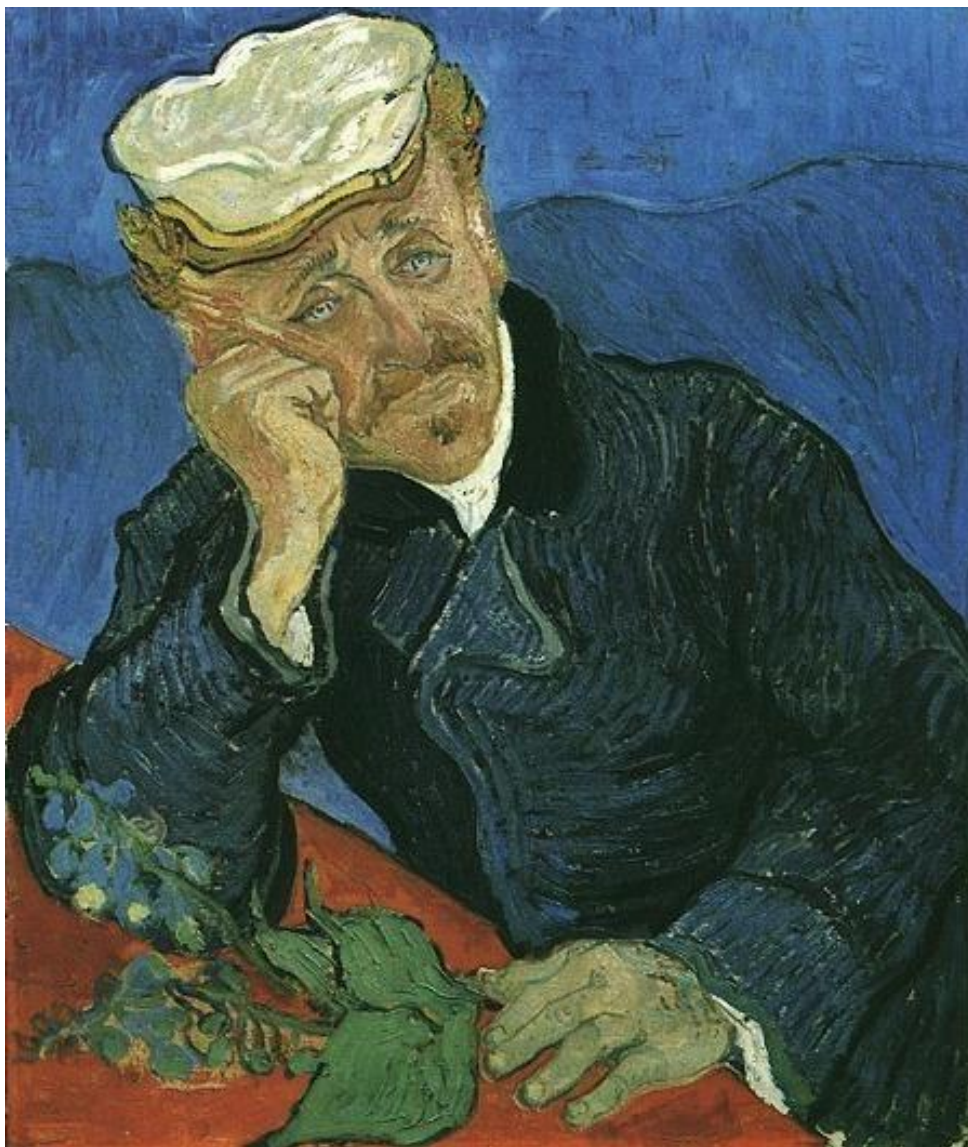

Тоска, печаль

Трепаченкова Мария 8 «Д»

Ван Гог «На пороге
вечности»

Михаил Александрович
Врубель «Пан»

Александр Александрович
Авдеев «Тоска»

Николай Петрович
Богданов-Бельский «Горе»
1909

Ван Гог «Печаль
будет длиться
вечно»

«Печаль Друга»

Виктор Михайлович Васнецов
«Аленушка»

Гюстав Моро «Вечер и печаль»

«Вечер и скорбь» Гюстав Моро

дельфин анжольера
«печаль»