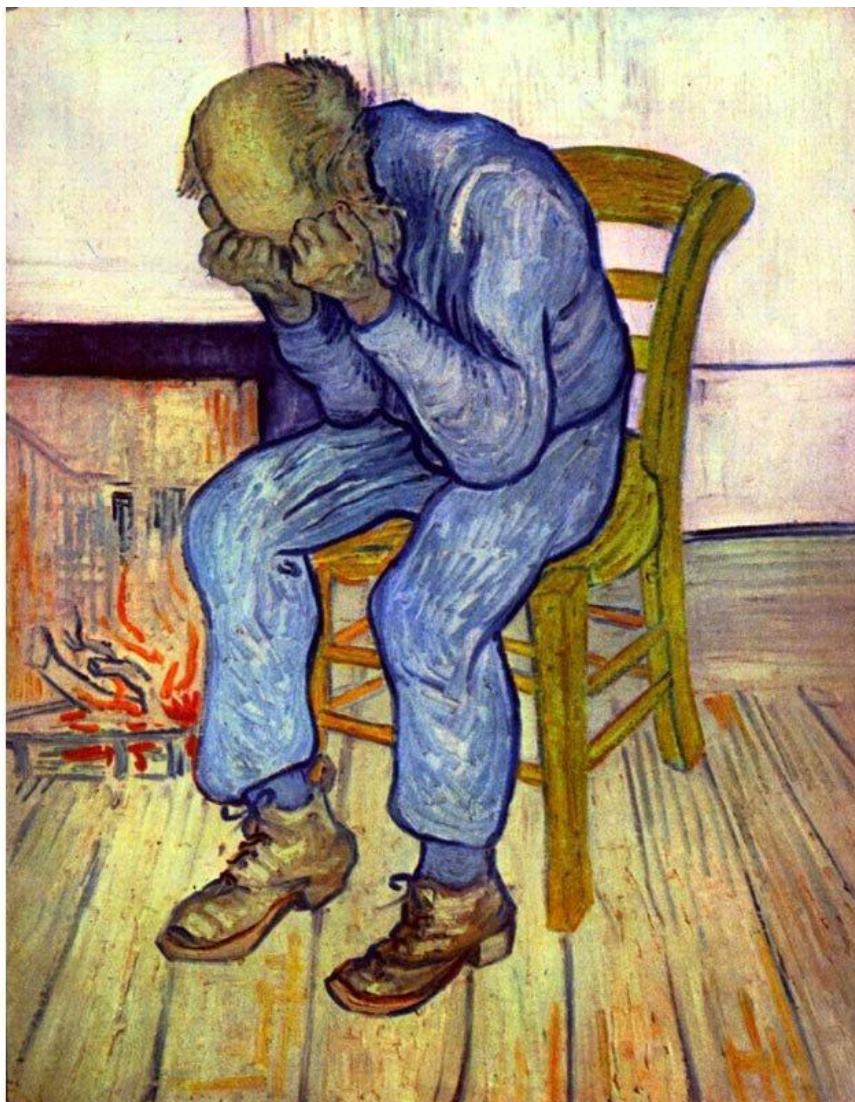

Тоска, печаль

Трепаченкова Мария 8 «Д»

Ван Гог «На пороге
вечности»

Михаил Александрович
Врубель «Пан»

Александр Александрович
Авдеев «Тоска»

Николай Петрович
Богданов-Бельский «Горе»
1909

Ван Гог «Печаль
будет длиться
вечно»

«Печаль Драуга»

Виктор Михайлович Васнецов
«Аленушка»

Гюстав Моро «Вечер и печаль»

«Вечер и скорбь» Гюстав Моро

дельфин анжольера
«печаль»