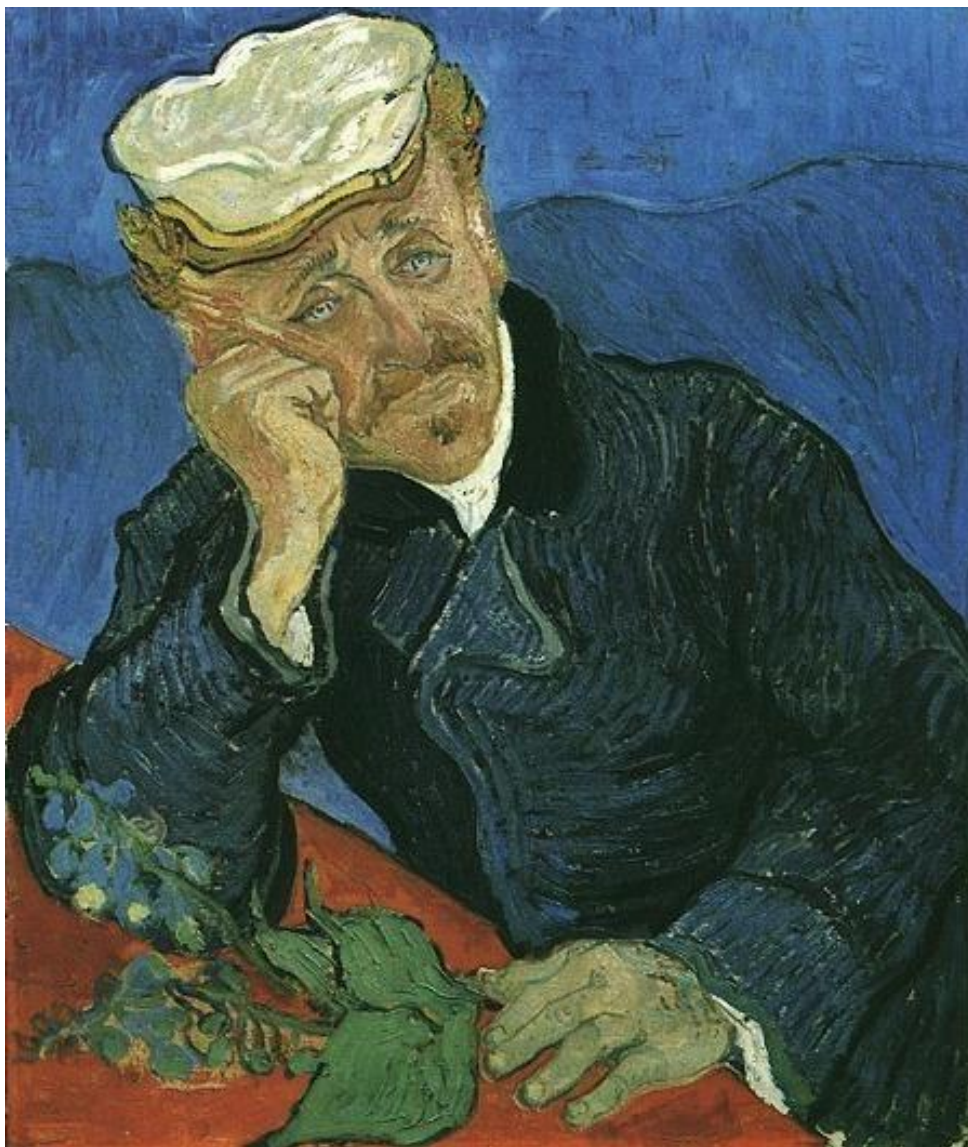

Тоска, печаль

Трепаченкова Мария 8 «Д»

Ван Гог «На пороге
вечности»

Михаил Александрович
Врубель «Пан»

Александр Александрович
Авдеев «Тоска»

Николай Петрович
Богданов-Бельский «Горе»
1909

Ван Гог «Печаль
будет длиться
вечно»

«Печаль Драуга»

Виктор Михайлович Васнецов
«Аленушка»

Гюстав Моро «Вечер и печаль»

«Вечер и скорбь» Гюстав Моро

дельфин анжольера
«печаль»