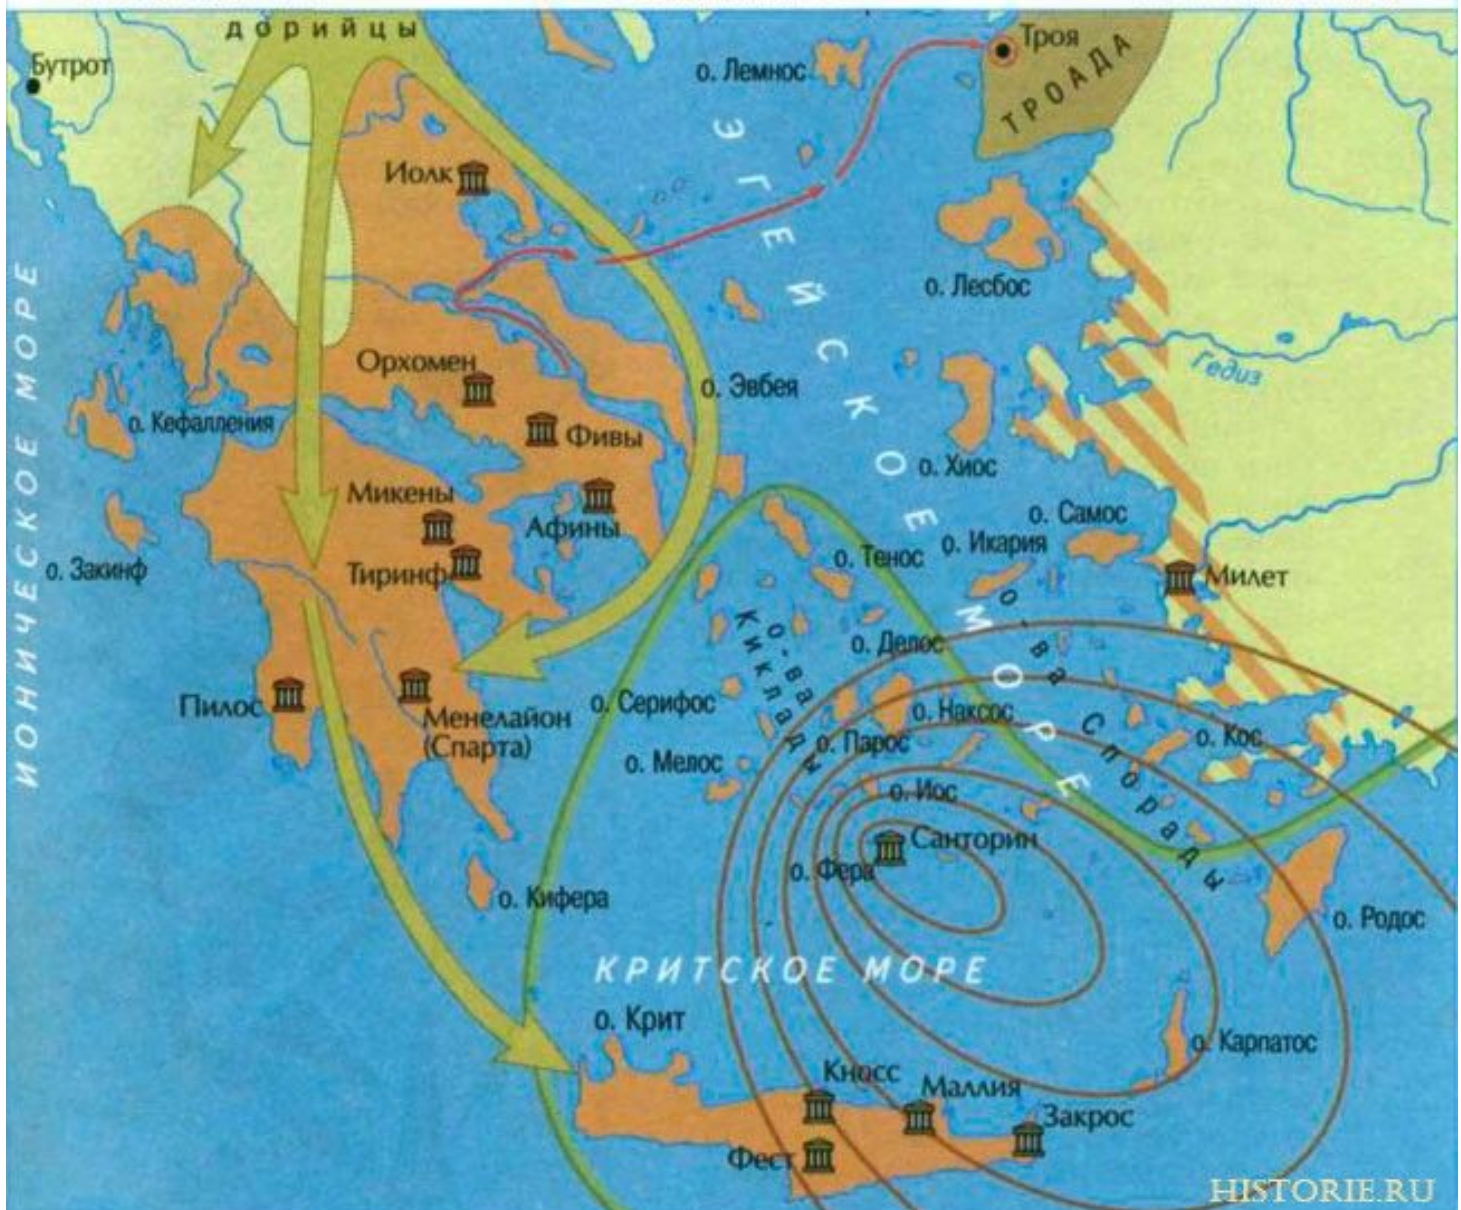

- Область крито-микенской цивилизации
- Граница Критской державы царя Миноса
- Минийские города-дворцы XX–XV вв. до н. э.

- Микенские города-дворцы XVI–XIII вв. до н. э.
- Извержение вулкана на острове Санторин в XV в. до н. э.
- Владения Трои

- Поход ахейцев на Трою и её осада около 1200 г. до н. э.
- Вторжение дорийских племён в Грецию в XII–XI вв. до н. э.

ΚΝΩΣΟΣ - KNOSSOS

HISTORIE.RU