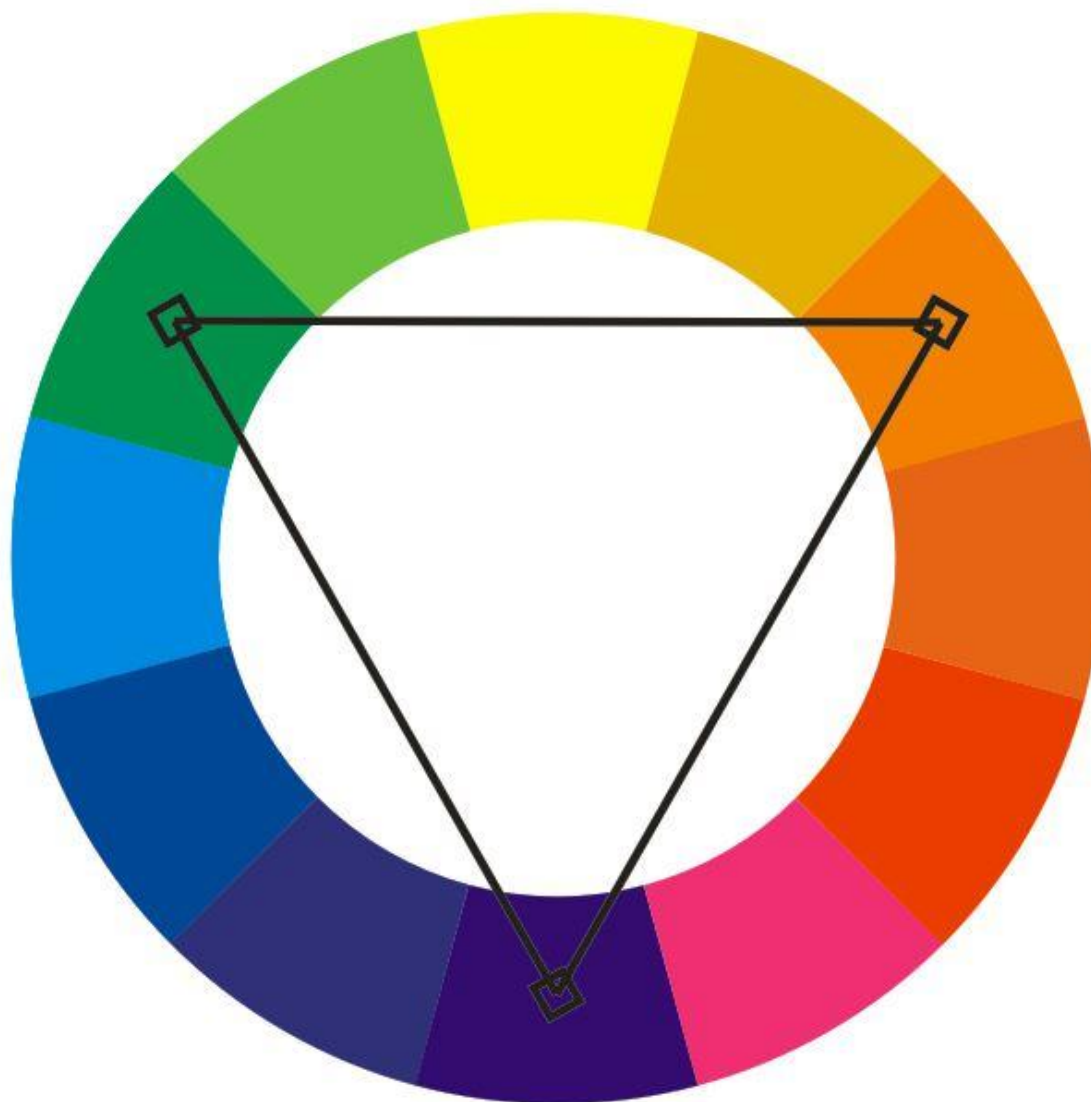

Цвета

Урок 10

Основные цвета HTML

Черный	Black	#000000	rgb(0, 0, 0)
Серый	Gray	#808080	rgb(128, 128, 128)
Серебряный	Silver	#c0c0c0	rgb(192, 192, 192)
Белый	White	#ffffff	rgb(255, 255, 255)
Фуксия, Маджента	Fuchsia, Magenta	#ff00ff	rgb(255, 0, 255)
Пурпурный	Purple	#800080	rgb(128, 0, 128)
Красный	Red	#ff0000	rgb(255, 0, 0)
Коричнево-малиновый	Maroon	#800000	rgb(128, 0, 0)
Жёлтый	Yellow	#ffff00	rgb(255, 255, 0)
Оливковый	Olive	#808000	rgb(128, 128, 0)
Лайм	Lime	#00ff00	rgb(0, 255, 0)
Зелёный	Green	#008000	rgb(0, 128, 0)
Цвет морской волны	Aqua	#00ffff	rgb(0, 255, 255)
Окраски птицы чирок	Teal	#008080	rgb(0, 128, 128)
Синий	Blue	#0000ff	rgb(0, 0, 255)
Форма морских офицеров	Navy	#000080	rgb(0, 0, 128)

Цвет в формате HEX

Изменить цвет переднего плана

Текущий: 
Презжий: 

HTML-разметка:

Model	Value
H	120
S	93
V	92
R	17
G	234
B	17

Правильное сочетание цветов

Монохромная схема

Monochromatic Color Wheel

Сходственная схема

Дополняющая схема

Триадная схема

Тетрадная схема

Практическая работа

Урок 10

Практическая работа

Создать таблицу. Залить ячейки цветами.