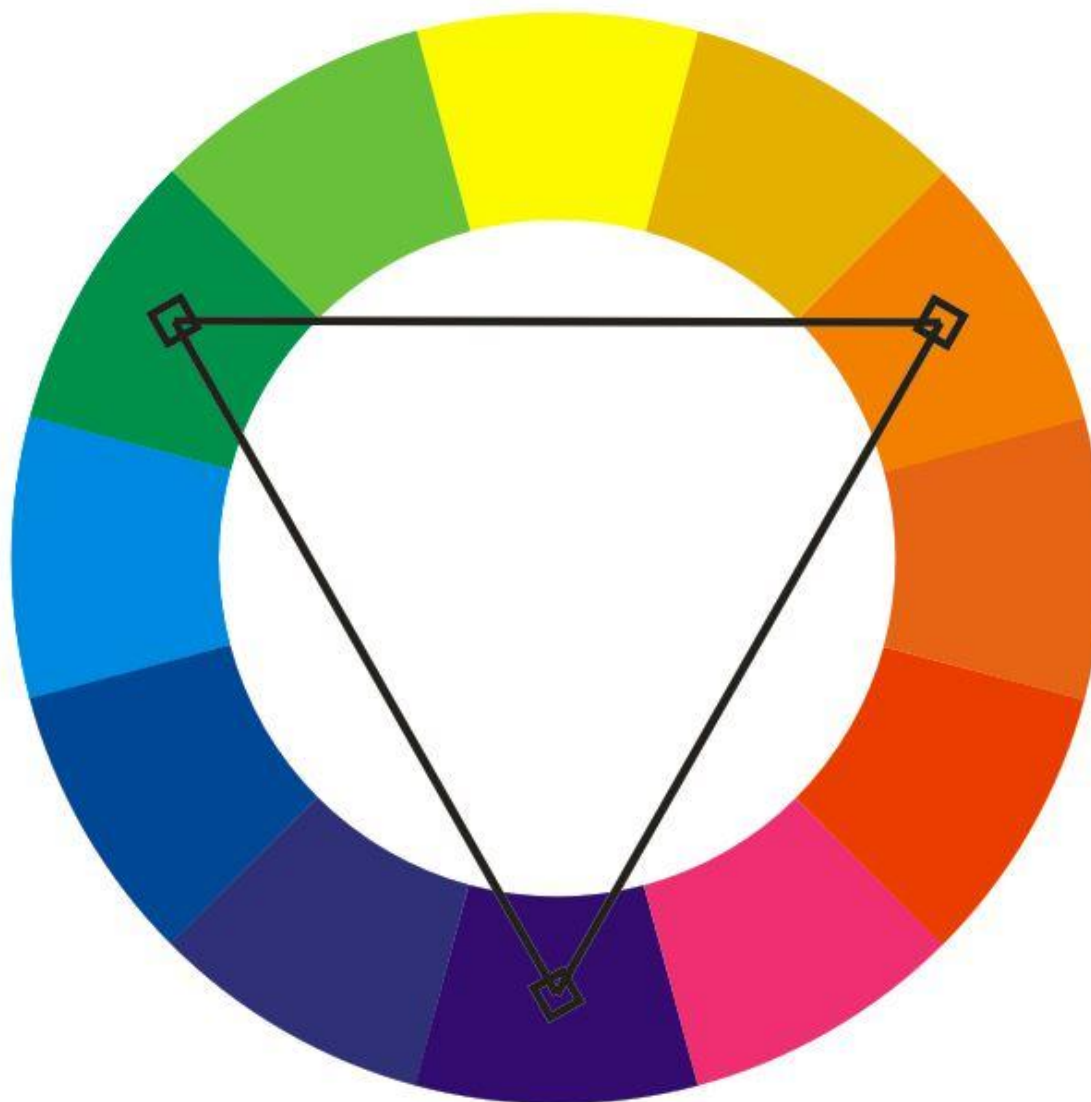

Триадная схема