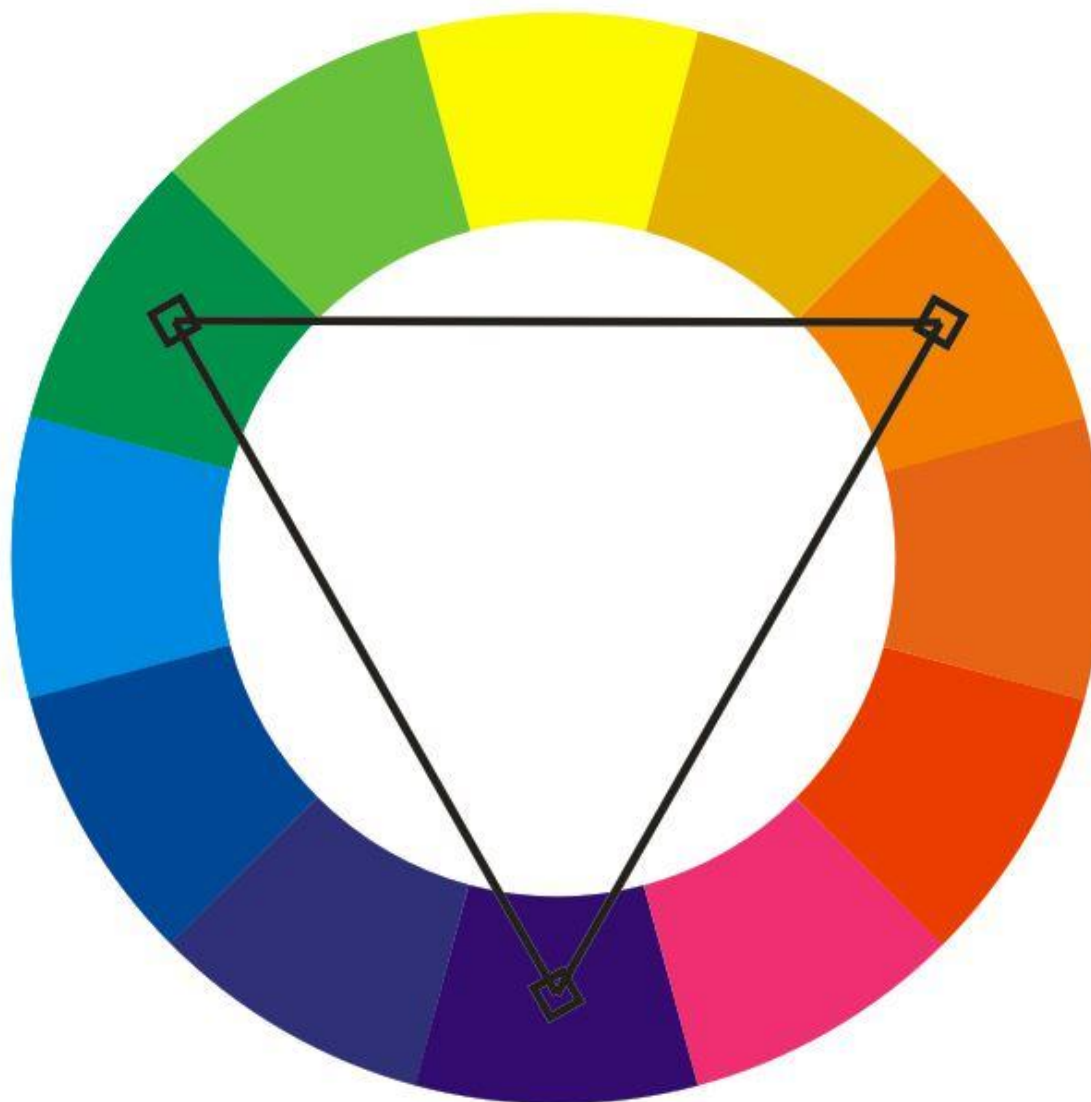

Цвета

Урок 10

Основные цвета HTML

Черный	Black	#000000	rgb(0, 0, 0)
Серый	Gray	#808080	rgb(128, 128, 128)
Серебряный	Silver	#c0c0c0	rgb(192, 192, 192)
Белый	White	#ffffff	rgb(255, 255, 255)
Фуксия, Маджента	Fuchsia, Magenta	#ff00ff	rgb(255, 0, 255)
Пурпурный	Purple	#800080	rgb(128, 0, 128)
Красный	Red	#ff0000	rgb(255, 0, 0)
Коричнево-малиновый	Maroon	#800000	rgb(128, 0, 0)
Жёлтый	Yellow	#ffff00	rgb(255, 255, 0)
Оливковый	Olive	#808000	rgb(128, 128, 0)
Лайм	Lime	#00ff00	rgb(0, 255, 0)
Зелёный	Green	#008000	rgb(0, 128, 0)
Цвет морской волны	Aqua	#00ffff	rgb(0, 255, 255)
Окраски птицы чирок	Teal	#008080	rgb(0, 128, 128)
Синий	Blue	#0000ff	rgb(0, 0, 255)
Форма морских офицеров	Navy	#000080	rgb(0, 0, 128)

Цвет в формате HEX

Изменить цвет переднего плана

The image shows a color picker interface with the following components:

- Color Wheel:** A circular color wheel with a vertical gradient bar on the right side.
- HSB Sliders:** Six sliders for Hue (H), Saturation (S), Value (V), Red (R), Green (G), and Blue (B). The current values are: H: 120, S: 93, V: 92, R: 17, G: 234, B: 17.
- HTML-разметка:** A text field containing the hex code `11ea11`.
- Color Swatches:** A grid of 12 color swatches, including red, green, black, blue, and white.
- Current/Previous Colors:** Two color swatches labeled "Текущий:" (Current) and "Презжний:" (Previous). The current color is a bright green, and the previous color is black.

Property	Value
H (Hue)	120
S (Saturation)	93
V (Value)	92
R (Red)	17
G (Green)	234
B (Blue)	17

Правильное сочетание цветов

Монохромная схема

Monochromatic Color Wheel

Сходственная схема

Дополняющая схема

Триадная схема