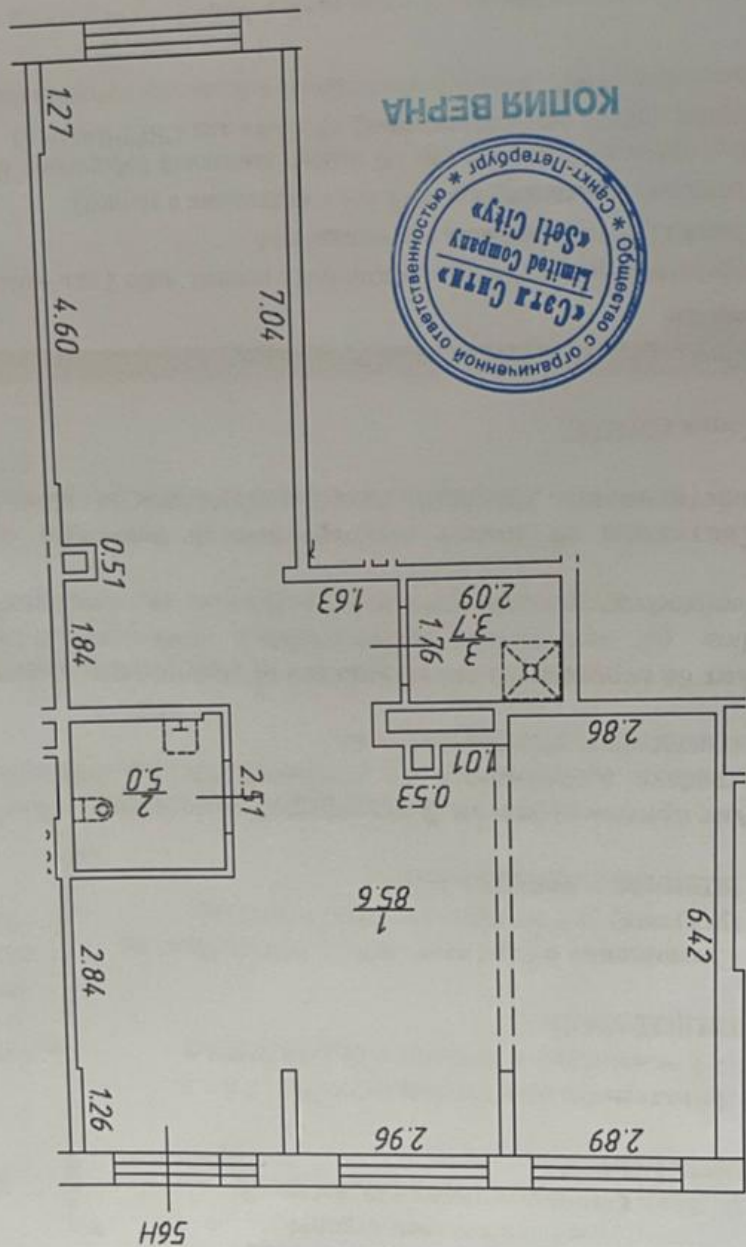

Коммерческое предложение

Предлагаем Вашему вниманию помещение в аренду расположенное по адресу: г. Санкт-Петербург, **Октябрьская набережная, д. 34 к.2**

- 1 – этаж;
- Собщ – 93,7 кв.м.;
- Мощность - 17 кВт;
- ЖК Комфорт класса «Пульс»;
- Напротив ЖК находится историческое здание (Киновеевского ультрамаринового завода) где собираются открыть бизнес центр и общественное пространство.
- Цена аренды – **1800 руб. кв.м.+КУ.**

Карта

КОПИЯ ВЕРНА

56H

Ген план