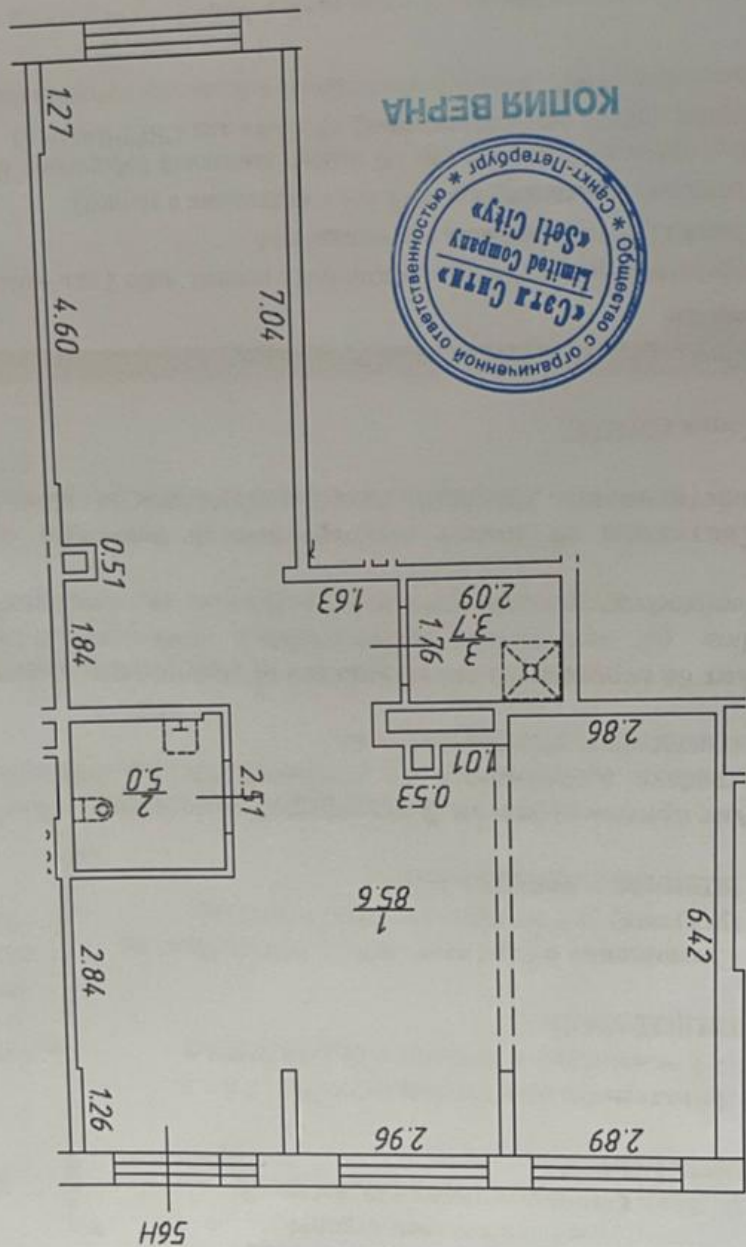

Коммерческое предложение

Предлагаем Вашему вниманию помещение в аренду расположенное по адресу: г. Санкт-Петербург, **Октябрьская набережная, д. 34 к.2**

- 1 – этаж;
- Собщ – 93,7 кв.м.;
- Мощность - 17 кВт;
- ЖК Комфорт класса «Пульс»;
- Напротив ЖК находится историческое здание (Киновеевского ультрамаринового завода) где собираются открыть бизнес центр и общественное пространство.
- Цена аренды – **1800 руб. кв.м.+КУ.**

Карта

КОПИЯ ВЕРНА

Ген план